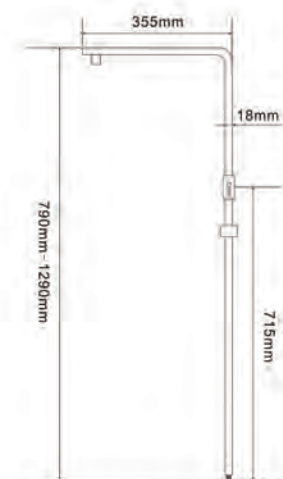

ACERO
INOX.
304

RECAMBIOS
ORIGINALES
GARANTIZADOS

TUBO
TELESCÓPICO