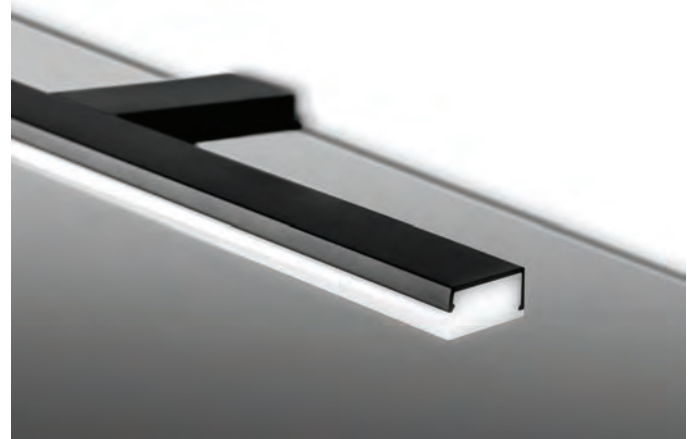

B-19

Foco led CII IP44 8W

562 lm / 5700°K

Ref. 65577 / 41 €

30,8 x 1,5 x 11,2 cm

Cromo
Chrome

Foco led CII IP44 15W
800 MM c/sop

1270 lm / 5700°K

Ref. 66789 / 84 €

80 x 1,5 x 11,2 cm

Cromo
Chrome

Foco led CII IP44 10W

757 lm / 5700°K

Ref. 65621 / 55 €

45,8 x 1,5 x 11,2 cm

Cromo
Chrome

Foco led CII IP44 8W 308
MM c/sop

562 lm / 5700°K

Ref. 66796 / 44 €

30,8 x 1,5 x 11,2 cm

Negro
Black

Foco led CII IP44 12W

955 lm / 5700°K

Ref. 65638 / 69 €

60,8 x 1,5 x 11,2 cm

Cromo
Chrome

Foco led CII IP44 10W
458 MMc/sop

575 lm / 5700°K

Ref. 66802 / 58 €

45,8 x 1,5 x 11,2 cm

Negro
Black

Incluye soporte
universal
Universal mounting
system