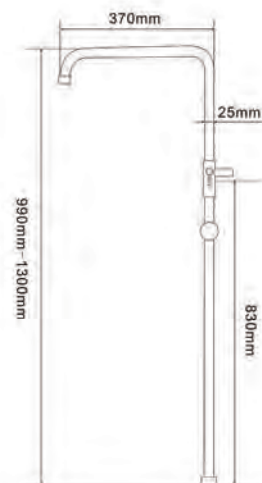

ACERO
INOX.
304

RECAMBIOS
ORIGINALES
GARANTIZADOS

TUBO
TELESCÓPICO