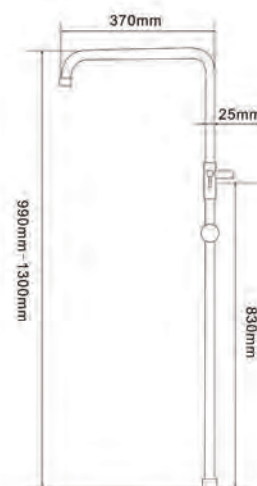

MONOMANDO REDONDO

Ref. 67168 / 199 € 99 x 130 cm Cromo Chrome