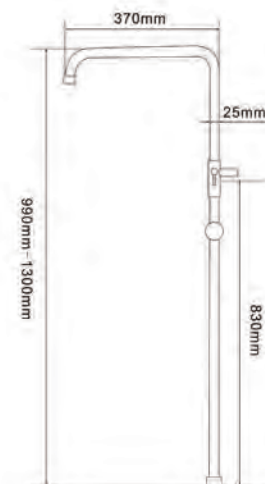

MONOMANDO REDONDO / CUADRADO

Ref. 67205 / 208 € 99 x 130 cm Cromo Chrome