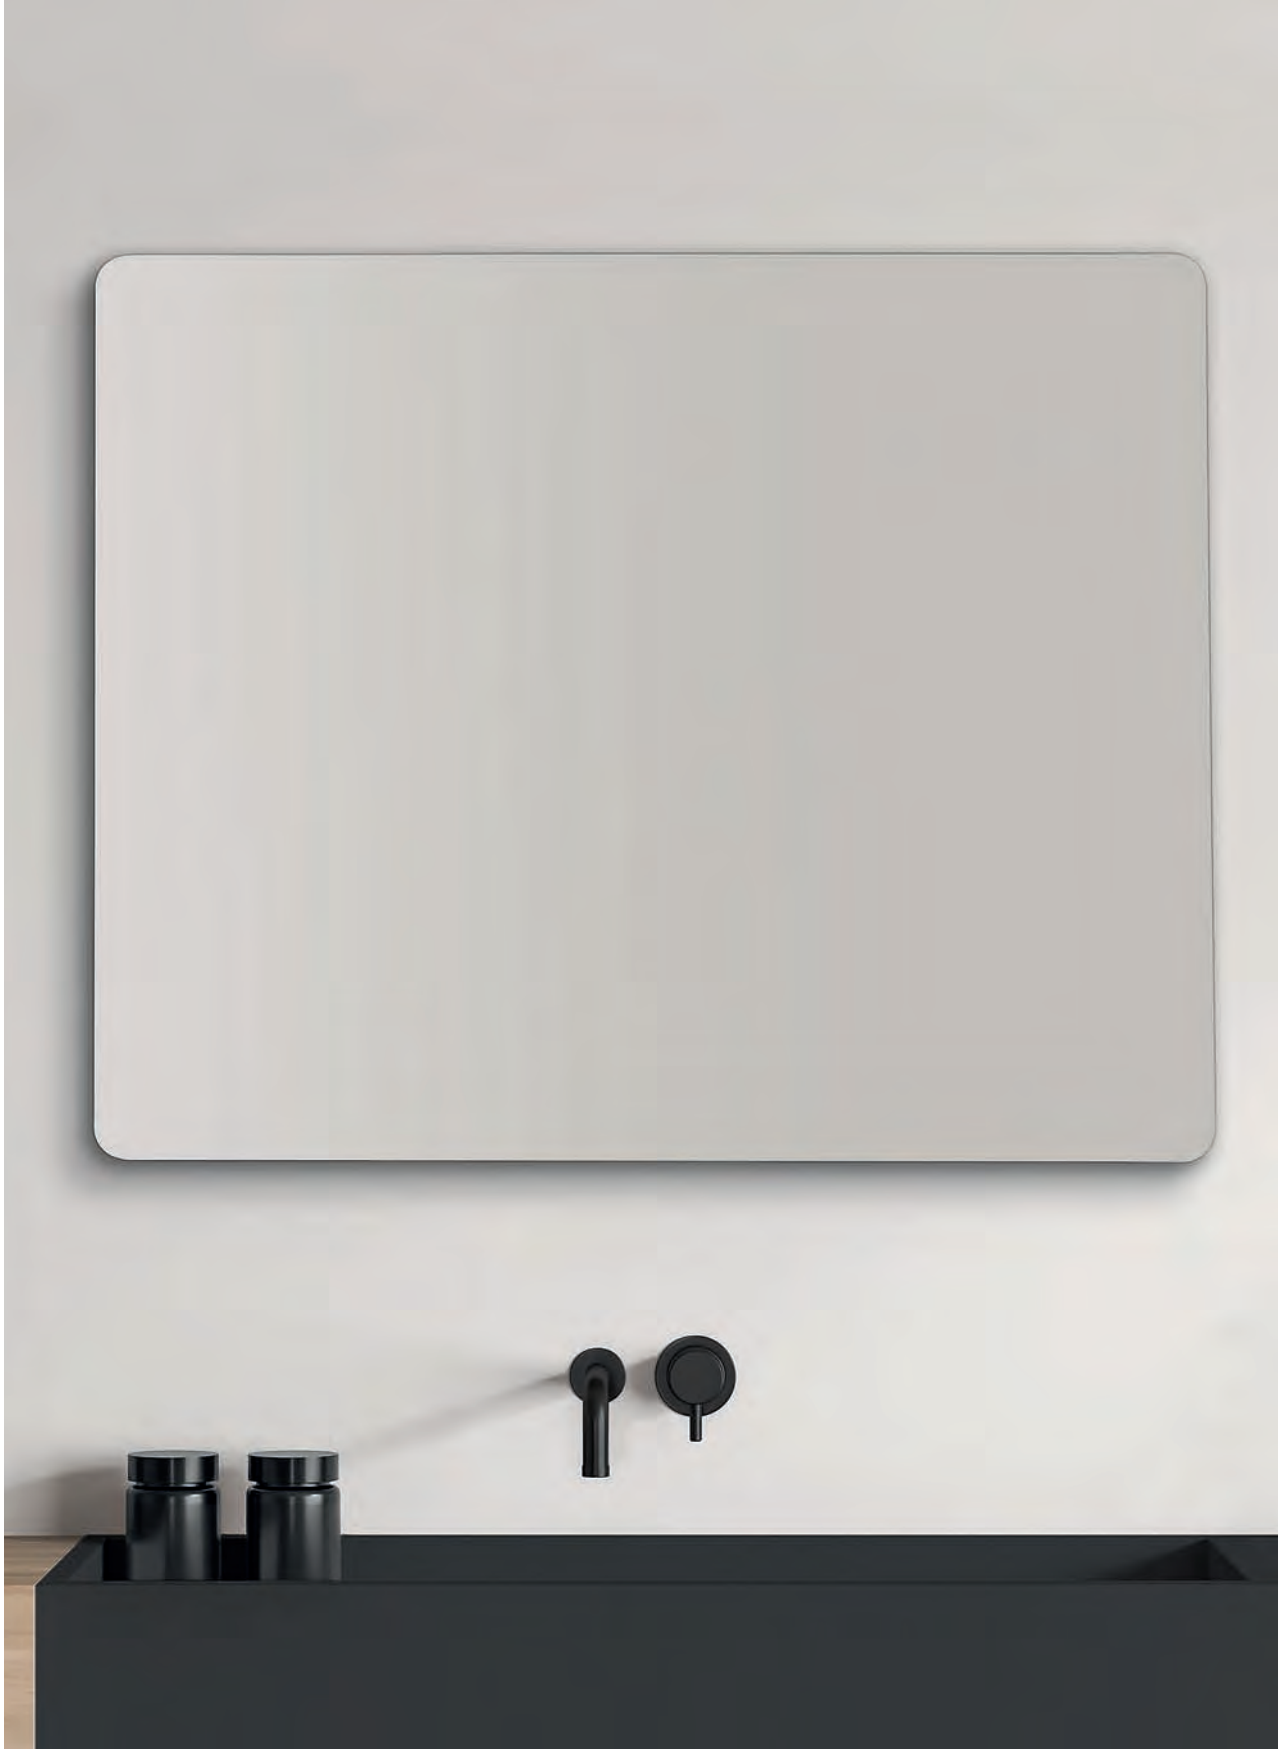

Preparado para instalar
en horizontal y vertical

B-954

Ref. 67618 / 189 €

Ø 60 cm

Marco metálico negro
Black metal

Ref. 67625 / 239 €

Ø 80 cm

Marco metálico negro
Black metal