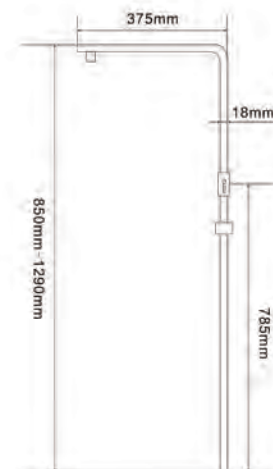

ACERO
INOX.
304

RECAMBIOS
ORIGINALES
GARANTIZADOS

TUBO
TELESCÓPICO