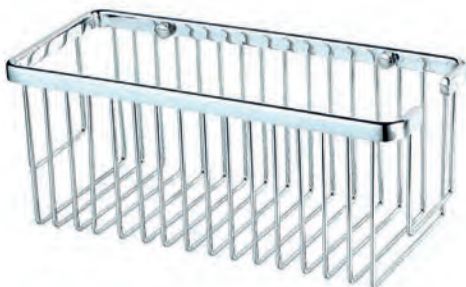

35 x 12,5 x 5,6 cm

Acero inox.
Stainless steel

B-9000
BANDEJA DUCHA
SHELVE SHOWER
BASKET

Ref. 65348 / 95 €

29 x 20,7 x 72 cm

Acero inox.
Stainless steel

B-5000
CESTO RECTANGULAR
RECTANGULAR SHOWER
BASKET

Ref. 63009 / 45 €

13 x 30 x 13 cm

Latón + Acero inox. brillo
Brass + Stainless steel shine

B-6000
RINCONERA ALTA
TALL SHOWER CORNER
BASKET

Ref. 63016 / 40 €

14 x 30 x 21 cm

Latón + Acero inox. brillo
Brass + Stainless steel shine