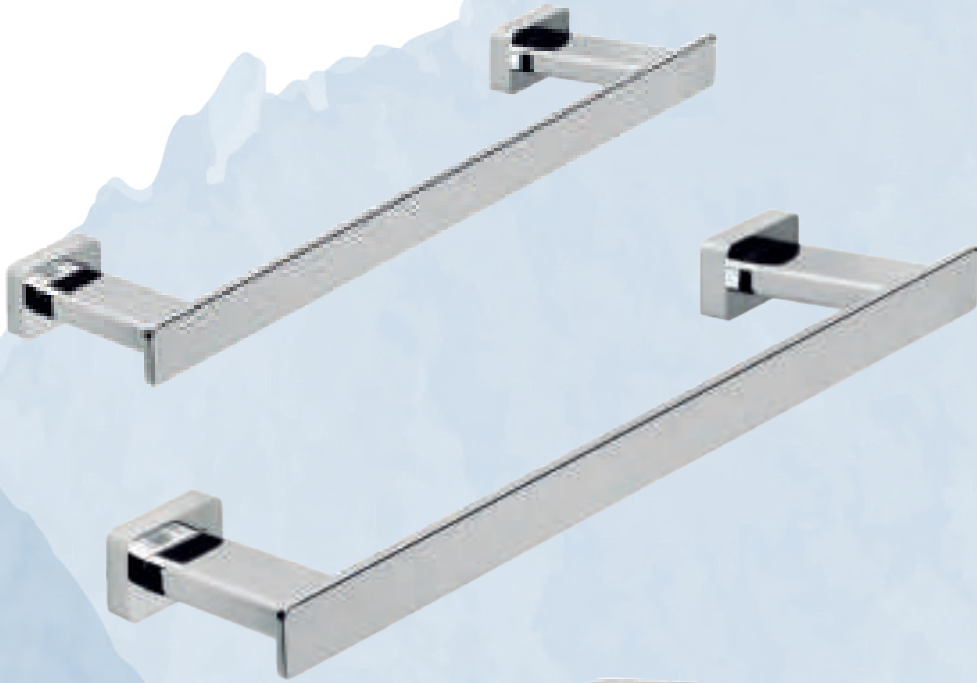

TOALLERO
BARRA 40 CM
TOWEL RAIL
40 CM

Ref. 65249 / 52 €

40 x 3 x 6,9 cm

Cromo
Chrome

TOALLERO
BARRA 50 CM
TOWEL RAIL
50 CM

Ref. 65256 / 54 €

50 x 3 x 6,9 cm

Cromo
Chrome

ESCOBILLERO
PARED
ROLL HOLDER

Ref. 65270 / 49 €

9,3 x 33,6 x 12 cm

Cromo
Chrome

DOSIFICADOR
PARED
DOSIFIER
WALL

Ref. 65317 / 65 €

5,05 x 18,9 x 11,5 cm

Cromo
Chrome