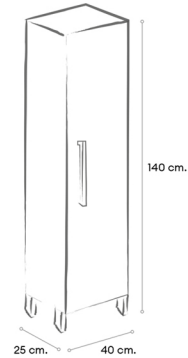

Columna de 1 puerta suspendida
Tirador Classic o Push
(este modelo se suministra con o sin patas)