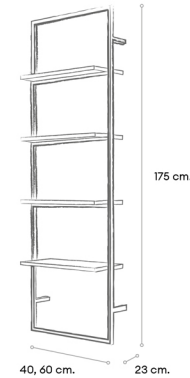

* Los precios son únicamente del mueble, y no incluyen ningún tipo de accesorio adicional.

NOW 48^h 7D

AUXILIARES

Auxiliares a juego con el mueble en combinación de frentes y costados.

Semi-columna 1 puerta
Tirador Classic o Push

Cubo 1 puerta
Tirador Classic o Push

Coqueta suspendida 1 puerta
disponible en todos los tiradores

Columna de 1 puerta suspendida
Tirador Classic o Push
(este modelo se suministra con o sin patas)

ESTANTERÍA

Estantería abierta con estructura de aluminio

Disponible en todos los diseños.

AUXILIARES	ALTO	ANCHO	FONDO	MUEBLE
SEMI-COLUMNA 1 PUERTA	70	40	25	139 €
CUBO 1 PUERTA	40	40	25	121 €
COQUETA SUS. 1 CAJÓN	35	60	45	360 €
COQUETA SUS. 1 CAJÓN	35	70	45	360 €
COQUETA SUS. 1 CAJÓN	35	80	45	360 €
COQUETA SUS. 1 CAJÓN	35	90	45	360 €
COQUETA SUS. 1 CAJÓN	35	100	45	360 €
COLUMNA 1 PUERTA	140	40	25	275 €
ESTANTERÍA METÁLICA FRAME-DOBLE FRAME	175	40-60	23	289 €