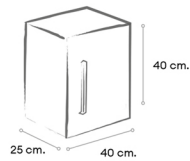

Cubo 1 puerta
Tirador Classic o Push