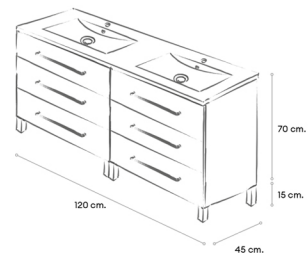

Nocce 01

Nocce 03

TIRADOR	ALTO	ANCHO	FONDO	TEXTURA	BRILLO	SERVICIO
CLASSIC	70	60	45	291 €	308 €	7 D
		80		317 €	336 €	48 H
		100		352 €	373 €	48 H
		120		582 €	615 €	7 D
EDGE	70	60	45	254 €	270 €	7 D
		80		282 €	300 €	48 H
		100		319 €	339 €	48 H
		120		509 €	541 €	7 D