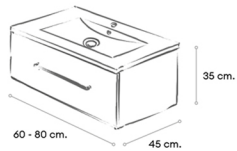

NICE

ACABADO BRILLO