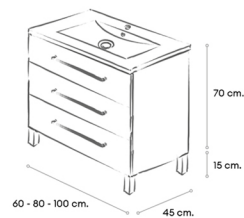

Nocce 01

Nocce 03

TIRADOR	ALTO	ANCHO	FONDO	TEXTURA	BRILLO	SERVICIO
CLASSIC	70	60	45	291 €	308 €	7 D
		80		317 €	336 €	48 H
		100		352 €	373 €	48 H
		120		582 €	615 €	7 D
EDGE	70	60	45	254 €	270 €	7 D
		80		282 €	300 €	48 H
		100		319 €	339 €	48 H
		120		509 €	541 €	7 D