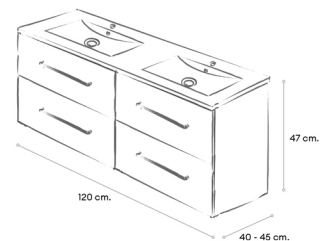

Nocce 01

Nocce 03

TIRADOR	ALTO	ANCHO	FONDO	TEXTURA	BRILLO	SERVICIO
CLASSIC	47	60	45/40	193 / 197 €	204 / 209 €	48 H
		80	45/40	216 / 219 €	229 / 235 €	48 H
		100	45	238 €	252 €	7 D
		120	45	385 €	408 €	48 H
EDGE	47	60	45/40	167 / 172 €	178 / 182 €	48 H
		80	45/40	191 / 196 €	204 / 208 €	48 H
		100	45	214 €	227 €	7 D
		120	45	334 €	356 €	48 H