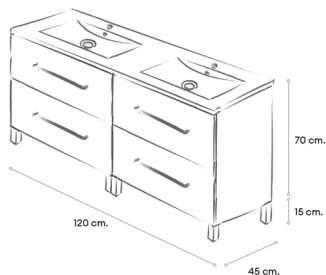

NOW 48^h 7D

STAY TWO