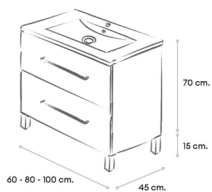

NOW 48^h 7D

STAY TWO