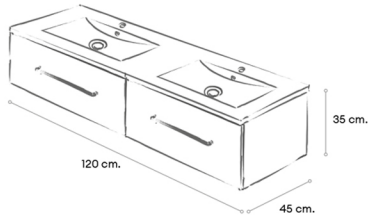

NICE

ACABADO BRILLO