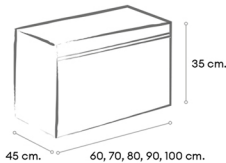

Coqueta suspendida 1 puerta
disponible en todos los tiradores