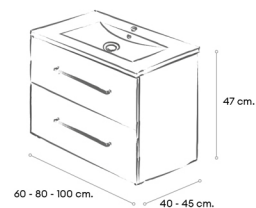

Nocce 01

Nocce 03

TIRADOR	ALTO	ANCHO	FONDO	TEXTURA	BRILLO	SERVICIO
CLASSIC	47	60	45/40	193 / 197 €	204 / 209 €	48 H
		80	45/40	216 / 219 €	229 / 235 €	48 H
		100	45	238 €	252 €	7 D
		120	45	385 €	408 €	48 H
EDGE	47	60	45/40	167 / 172 €	178 / 182 €	48 H
		80	45/40	191 / 196 €	204 / 208 €	48 H
		100	45	214 €	227 €	7 D
		120	45	334 €	356 €	48 H