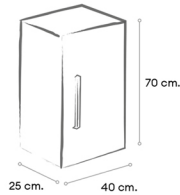

AUXILIARES

Auxiliares a juego con el mueble en combinación de frentes y costados.

Semi-columna 1 puerta
Tirador Classic o Push