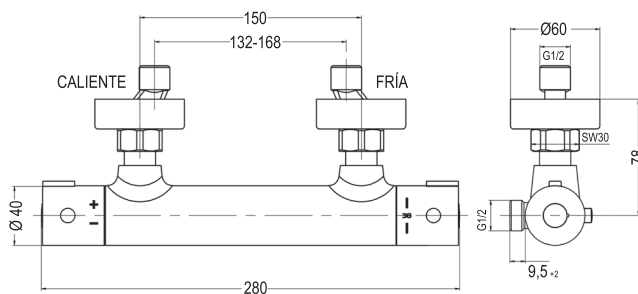

GRIFO TERMOSTÁTICO DE DUCHA PARÍS

Termostático de ducha con botón de seguridad
Maneta con indicador de temperatura en color
Válvulas antirretorno

TERMOSTÁTICO PARÍS - Manetas de zinc
[109,00 €]

M10
REF: L153994

TERMOSTÁTICO PARÍS - Manetas de latón
[128,00 €]

M10
REF: L155814

SET TERMOSTÁTICO DE DUCHA PARÍS CON EQUIPO

Soporte cromado de ABS
Flexo extensible de acero inoxidable
Mango de ducha cromado 3 posiciones

TERMOSTÁTICO PARÍS EQUIPO - Manetas de zinc
[128,00 €]

M10
REF: L154224

TERMOSTÁTICO PARÍS EQUIPO - Manetas de latón
[140,00 €]

M10
REF: L155764

SET TERMOSTÁTICO DE DUCHA PARÍS CON BARRA

Barra de ducha de cromada
Flexo extensible de acero inoxidable
Mango de ducha cromado 3 posiciones

TERMOSTÁTICO PARÍS BARRA - Manetas de zinc
[139,50 €]

M10
REF: L154234

TERMOSTÁTICO PARÍS BARRA - Manetas de latón
[157,50 €]

M10
REF: L155774