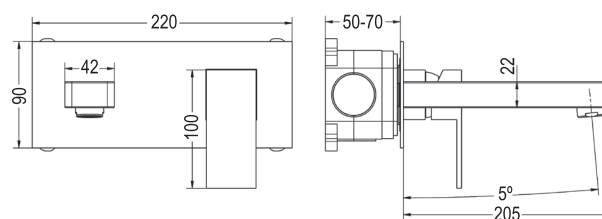

VELA

MONOMANDO DE LAVABO EMPOTRAR VELA

[142,00 €]

Fabricado en latón
Cartucho de 40mm
Pletina embellecedora de latón
Incluye caja de instalación con nivel

M4
REF: L153614