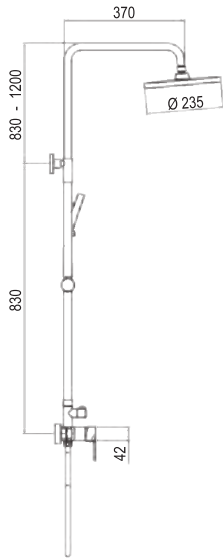

M4
REF: L126514

MONOMANDO **DAKAR 3 VÍAS**
DUCHA + ROCIADOR + CAÑO

DAKAR 3 VÍAS PLUS - Largo para ducha 96 a 136cm
[239,00 €]

M4
REF: L126534

2 VÍAS

3 VÍAS

MONOMANDO LAVABO
DAKAR ALTO BLACK

[120,00 €]