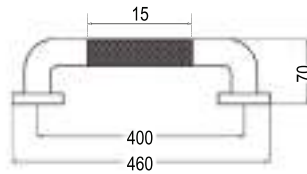

ASA LISA 40CM
[24,50 €]

M20
REF: L145432