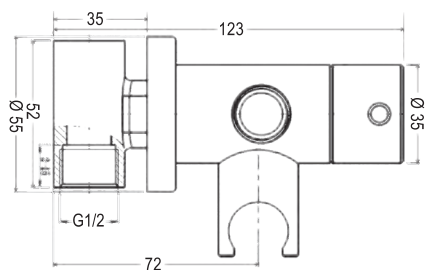

GRIFO DE HIGIENE ÍNTIMA BLACK 2 AGUAS ● ●

[109,00 €]

Fabricado en latón
Flexo de 120cm incluido
Ducha de mano de latón con posición stop
Grifo monomando de latón con 2 aguas (fría y caliente)

M10
REF: L156474

GRIFO DE HIGIENE ÍNTIMA BLACK GOLD 2 AGUAS * ● ●

[125,00 €]

Fabricado en latón negro mate y maneta en acabado oro cepillado
Grifo monomando de latón con 2 aguas (fría y caliente)
Ducha de mano de latón con posición stop
Flexo de 120cm incluido

*Disponible en abril 2023

M10
REF: L157764