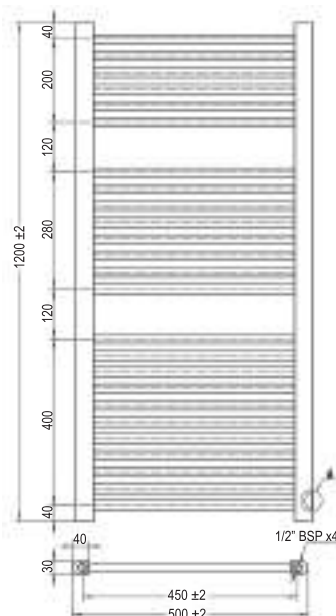

REF.	PVR	POTENCIA	MEDIDA ALTO ANCHO EJES	COLOR	TUBOS	BOX
Secatoallas + termostato 600W	L306414	[280,00 €]	600 W	800x500x450mm	NEGRO	16	10
Secatoallas + termostato 600W	L306424	[289,00 €]	600 W	1200x500x450mm	NEGRO	25	10