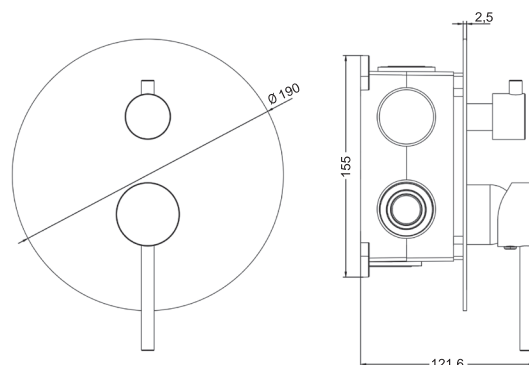

DUCHA MONOMANDO EMPOTRADA BLACK ORO CEPILLADO *

Soporte de latón con toma
Grifería monomando de dos vías
Mango de ducha sistema antical redondo
Flexo de 150cm negro de PVC de fácil limpieza
Rociador extraplano de acero inoxidable redondo de 25 cm
Incluye soporte, rociador, maneral, flexo, soporte pared y grifo empotrable

*Disponible en abril 2023

OSLO BLACK ORO SALIDA PARED (Todo incluido)

[269,00 €]

M2
REF: L157604

OSLO BLACK ORO SALIDA TECHO (Todo incluido)

[269,00 €]

M2
REF: L157614