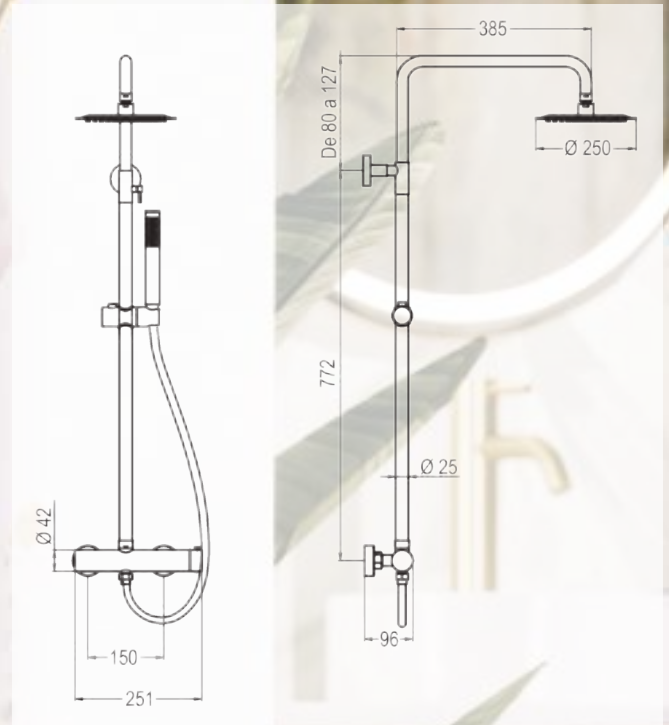

M10
 REF: L157704

CARTUCHO
 35mm

COMBI DUCHA MONOMANDO ORO CEPILLADO *

- Mango de ducha
- Soporte pared de latón
- Grifo monomando progresivo
- Flexo de 150 cm de PVC oro
- Tubo regulable desde 80cm a 120cm
- Rociador redondo Ø 25cm acero oro cepillado