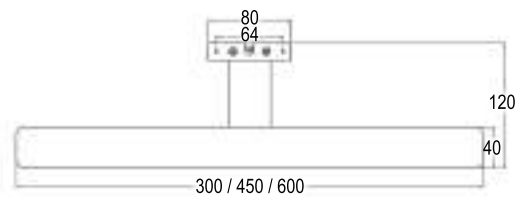

ACERO
 INOX.
 304

ASA LISA 40CM
 [24,50 €]

M20
 REF: L145432

ACERO
 INOX.
 304

LUZ
 NEUTRA

APLIQUE LED ALURE

Fabricado en aluminio
 Incluye tacos y tornillos
 Transformador integrado
 Led de luz neutra 4.000K
 Para instalar en espejo o sobre mueble