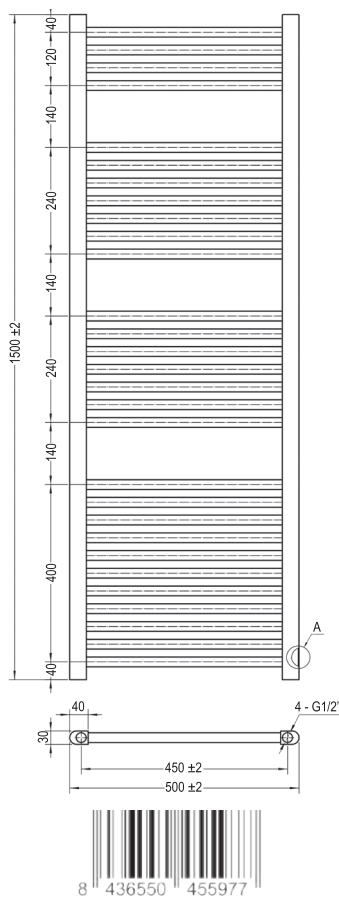

RADIADOR CIRCUITO DE CALEFACCIÓN DE AGUA

- Máxima presión 1500 KPA
- Diámetro de los tubos Ø 22mm
- Incluye soportes de fijación y tapones
- Tubos de acero lacado blanco RAL 9010
- Para red de calefacción de agua caliente
- Contenido de agua 4,1 L (800x500), 6,2 L (1200x500) y 7,3 L (1500x500)

Los radiadores para red de agua caliente sanitaria son perfectos para secar las toallas o mantenerlas calientes, pero también sirven para calentar el cuarto de baño. Además evitan que se genere un ambiente húmedo, contribuyendo así a evitar manchas de humedad en el techo y las paredes. Los modelos de agua funcionan siempre con el circuito de calefacción de la vivienda.

* Consultar los NETOS por cantidades
** Disponible en breve

REF.	PVR	POTENCIA Watt / Kcal h	MEDIDA		COLOR	TUBOS	BOX
			ALTO	ANCHO EJES			
L305474	[79,90 €]	392 / 300	800	500x450mm	BLANCO	16	10
L305484	[108,00 €]	609 / 462	1200	500x450mm	BLANCO	25	10
L305974	[145,00 €]	804 / 548,68	1500	500x450mm	BLANCO	29	10
** L307464	[169,00 €]	913 / 650	1800	500x450mm	BLANCO	40	10