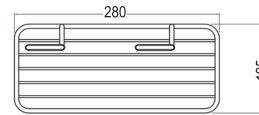

[46,00 €]

M10
REF: L133924