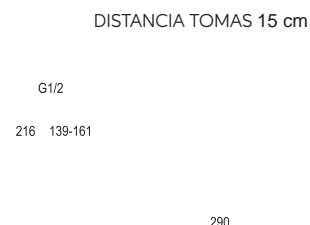

FREGADERO PARED 15CM
[63,90 €]

M10
REF: L163094