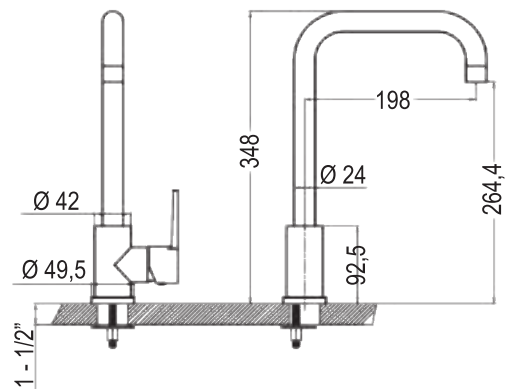

MONOMANDO DE FREGADERO SOUL

[85,00 €]

Caño alto de latón

Cartucho de 35 mm

Fabricado en latón acabado blanco mate

Cuerpo y maneta de latón color blanco mate

Incluye latiguillos, base para sujeción, tornillo M8 y juntas

M10

REF: L166374