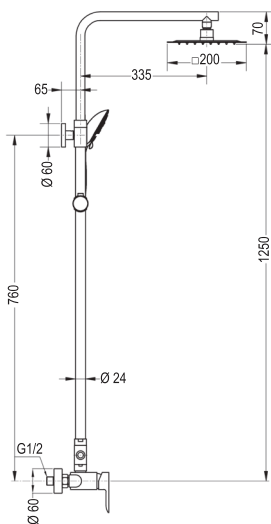

COMBI DUCHA MONOMANDO SIOUX

- Soporte a pared de latón
- Flexo de acero inoxidable
- Mango de ducha cuadrado antical
- Desviador fabricado en latón macizo
- Grifería monomando con cartucho cerámico
- Tubo regulable de 80cm a 120cm ó 100cm a 150cm
- Rociador de acero inoxidable de 20 x 20cm o diámetro 20cm

SIOUX ROUND - Largo para ducha 76 a 125cm [159,95 €]

M4
REF: L122434

PARA
SUSTITUCIÓN
BAÑERA
POR DUCHA

SIOUX ROUND PLUS - Largo para bañera 100 a 150cm [199,00 €]

M4
REF: L124314

SIOUX QUAD - Largo para ducha 76 a 125cm [165,00 €]

M4
REF: L122424

PARA
SUSTITUCIÓN
BAÑERA
POR DUCHA

SIOUX QUAD PLUS - Largo para bañera 100 a 150cm [199,00 €]

M4
REF: L124324