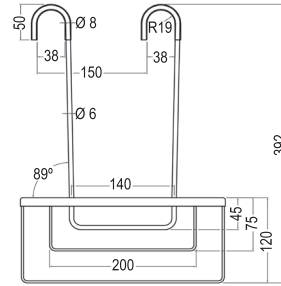

CESTA DE DUCHA SIN TALADROS SOLANO

Acabado cromo brillo
Incluye ganchos con protectores
Fabricada en acero inoxidable 304

[46,00 €]

M10
REF: L133924

CESTA DE DUCHA LUNA

Incluye ganchos con protectores
Fabricada en acero inoxidable 304

ACABADO BLACK
[49,95 €]

M10
REF: L135914

ACABADO BLANCO
[49,95 €]

M10
REF: L136774