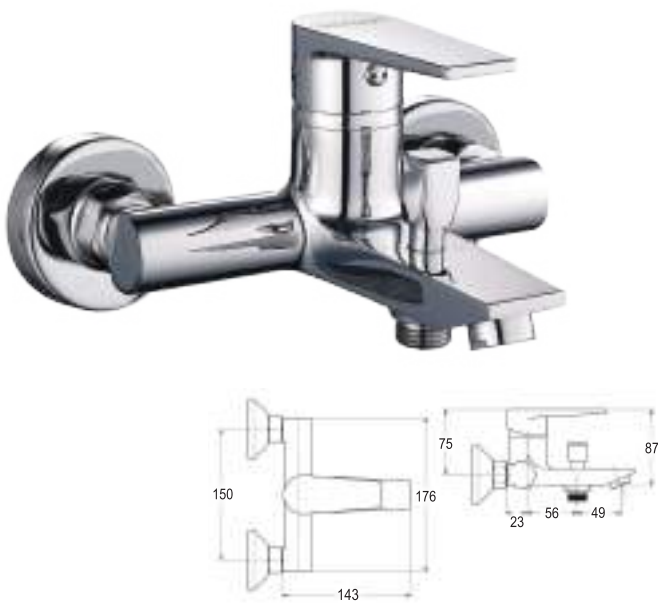

MONOMANDO DE BAÑERA DENVER

[85,00 €]

Fabricado en latón
Cartucho de 40mm
Excéntricas de diseño
Incluye flexo, ducha y soporte cromados

M8
REF: L155684