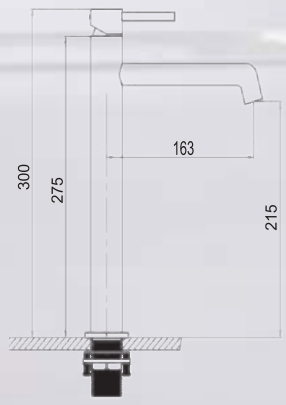

MONOMANDO LAVABO OSLO BLACK ORO *
[95,00 €]

Fabricado en latón
Cartucho de 35mm
Acabado en negro mate
Incluye latiguillos y base de fijación

*Disponible en abril 2023

M10
REF: L157634

MONOMANDO LAVABO OSLO ALTO BLACK ORO *
[139,00 €]

Fabricado en latón
Cartucho de 35mm
Acabado en negro mate
Incluye latiguillos y base de fijación

*Disponible en abril 2023

M10
REF: L157644