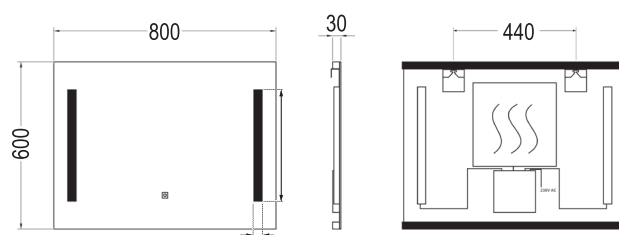

20 W	ON/OFF SENSOR TOUCH	2200 LUMENS 6000 K	INTENSIDAD REGULABLE	CE	IP44	MARCO ALUMINIO	ANTIVAHÓ EN BOTÓN ENCENDIDO

REF.	PVR	POTENCIA	MEDIDA	LUMENS	BOX
L406744	[199,00 €]	20 W	800x600mm	2200	10