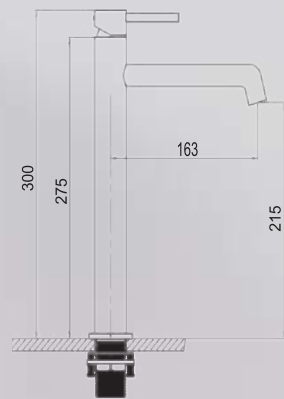

M10
REF: L153564

MONOMANDO LAVABO OSLO ALTO BLACK
[115,00 €]

Fabricado en latón
Cartucho de 35mm
Acabado en negro mate
Incluye latiguillos y base de fijación

M10
REF: L156704

COLUMNA MONOMANDO OSLO
Pag. 102