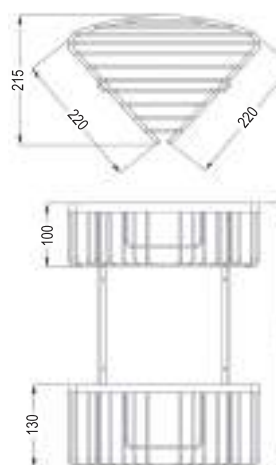

CESTA ESQUINA BLANCO MATE DOBLE

Fabricada en aluminio con acabado blanco mate

[55,00 €]

M12
REF: L136634