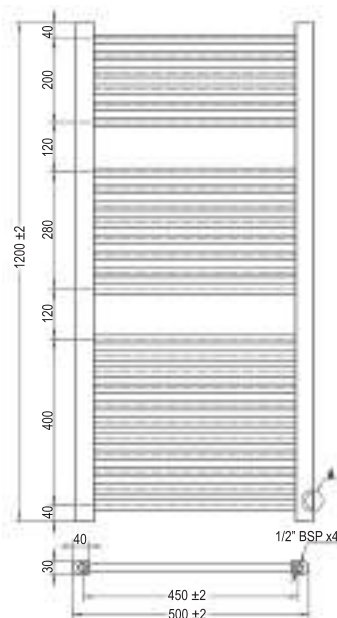

SECATOALLAS BLANCO ELÉCTRICO

- Cable en espiral lado derecho o lado izquierdo
- Tubos de acero lacado blanco mate RAL 9010
- Diámetro de los tubos Ø 22mm
- Incluye soportes y tapones
- Fácil instalación

Este modelo de secatoallas es de aspecto similar a los utilizados en circuitos de calefacción pero con la diferencia de que no requiere obras y se instala fácilmente. Se compone de tubos de acero lacado en blanco mate con una gran capacidad para secar toallas. Se distribuye la temperatura de forma constante y uniforme con sus 600W de potencia que mantendrá controlado el consumo eléctrico de la vivienda. Con su termostato electrónico digital podrá regular la temperatura a 30°, 45° o 60° C girando el regulador hasta la marca correspondiente, y también podrá programar 1, 2, 3 y 4 horas de secado con el indicador y los destellos correspondientes.

Programable, temporizador y con función antihielo. Esta función está pensada para zonas muy frías donde pueda haber riesgo de congelación del circuito. Al seleccionar esta función, automáticamente si la temperatura bajara a menos de los 7° C el sistema se pondría en funcionamiento hasta alcanzar los 40° y se pararía.

Estos radiadores son perfectos para secar las toallas o mantenerlas calientes. Además evitan que se genere un ambiente húmedo, contribuyendo así a evitar manchas de humedad en el techo y las paredes.

	REF.	PVR	POTENCIA	MEDIDA ALTO ANCHO EJES	COLOR	TUBOS	BOX
Secatoallas + termostato 600W	L306384	[229,00 €]	600 W	800x500x450mm	BLANCO	16	10
Secatoallas + termostato 600W	L305504	[239,00 €]	600 W	1200x500x450mm	BLANCO	25	10