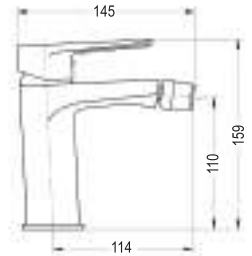

MONOMANDO DE LAVABO ASTORIA *

[69,00 €]

Fabricado en latón
Cartucho de 40mm
Base embellecedor de latón
Incluye latiguillos y herraje M8

M10
REF: L154424

MONOMANDO DE BIDET ASTORIA

[65,00 €]

Fabricado en latón
Cartucho de 40mm
Base embellecedor de latón
Incluye latiguillos y herraje M8

M10
REF: L154434