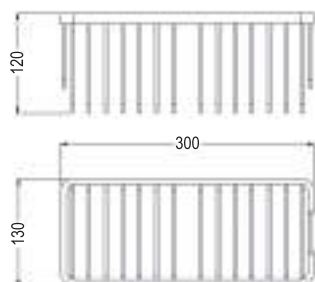

CESTA RECTANGULAR BLANCO MATE

Fabricada en aluminio con acabado blanco mate

[38,00 €]

M16
REF: L136644