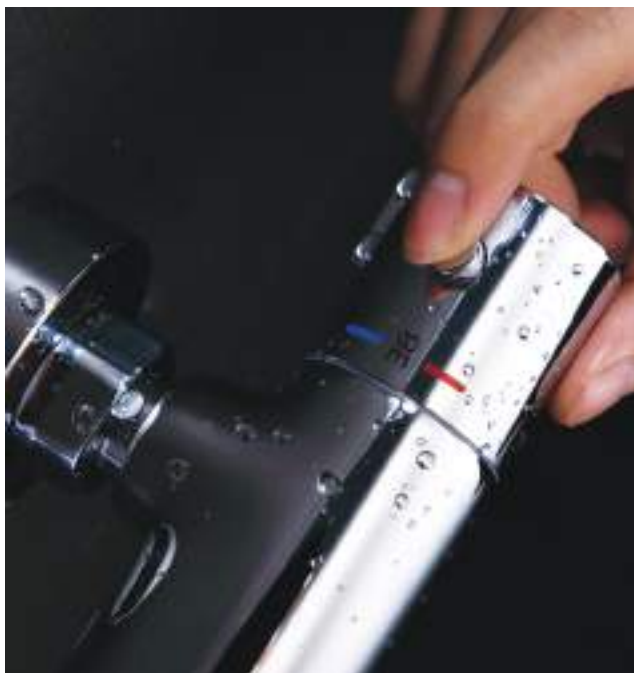

GRIFO TERMOSTÁTICO DE BAÑERA BONN CON EQUIPO

Termostático de ducha con botón de seguridad
Maneta con indicador de temperatura en color
Incluye grifo, flexo, soporte y maneral
Válvulas antirretorno
Manetas metálicas

TERMOSTÁTICO BONN EQUIPO - Manetas de zinc

[155,00 €]

M8
REF: L155704

TERMOSTÁTICO BONN EQUIPO - Manetas de latón

[175,00 €]

M8
REF: L155724