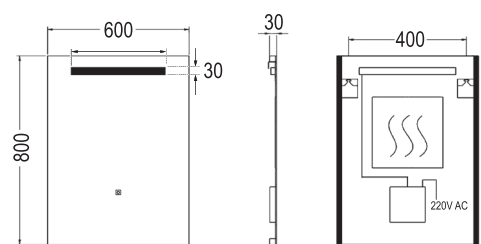

15 W	ON/OFF SENSOR TOUCH	2200 LUMENS 6000 K	INTENSIDAD REGULABLE		IP44	MARCO ALUMINIO	ANTIVAHÓ EN BOTÓN ENCENDIDO

REF.	PVR	POTENCIA	MEDIDA	LUMENS	BOX
L406754	[169,00 €]	15 W	600x800mm	2200	10