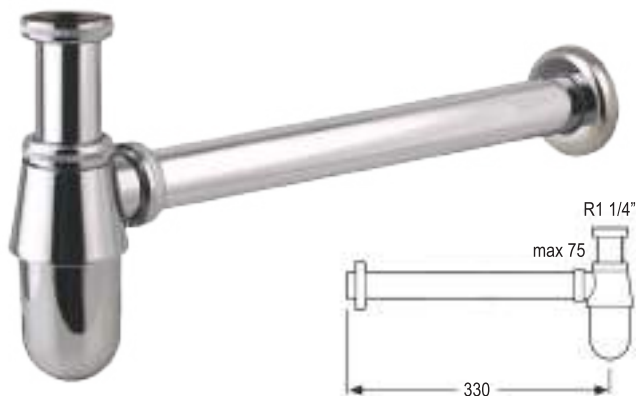

SIFÓN DE BOTELLA DE LATÓN
M10 [22,50 €]

Incluye juntas
Fácil limpieza
Altura regulable
Fabricado en latón
Rosca de 1 1/4 (32)
Acabado estilo cromo brillo

M10
REF: L182564

Incluye juntas
Fácil limpieza
Altura regulable
Fabricado en latón
Rosca de 1 1/4 (32)
Acabado estilo cromo brillo

M10
REF: L182574