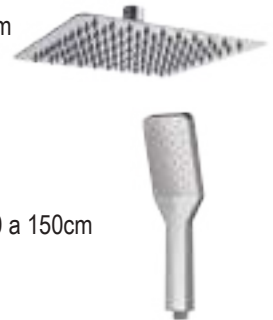

TERMOSTÁTICA QUAD - Largo para ducha 80 a 120cm [229,90 €]

M5
REF: L122694