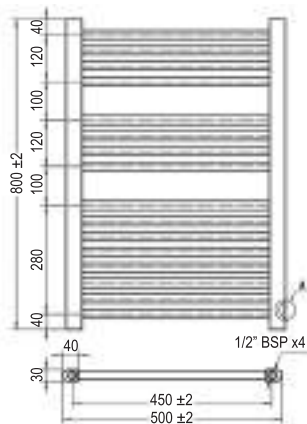

RADIADOR SECATOALLAS NEGRO

- Contenido de agua 6,2 L
- Máxima presión 1500 KPA
- Diámetro de los tubos Ø 22mm
- Incluye soportes de fijación y tapones
- Para red de calefacción de agua caliente
- Tubos de acero acabado negro RAL 9011

El color negro es tendencia. Combinarlo con tu grifería, accesorios y complementos hará de tu baño un lugar elegante.

Este modelo tiene un mínimo consumo de energía al funcionar como un radiador mas de su circuito de calefacción. Toda la superficie del radiador se calienta de manera uniforme, con lo que podrá aprovechar sin problema todas los tubos del secatoallas.

Estos radiadores son perfectos para secar las toallas o mantenerlas calientes, pero también sirven para calentar el cuarto de baño. Además evitan que se genere un ambiente húmedo, contribuyendo así a evitar manchas de humedad en el techo y las paredes.

REF.	PVR	POTENCIA Watt / Kcal h	MEDIDA ALTO ANCHO EJES	COLOR	TUBOS	BOX
L306014	[149,00 €]	392 / 207,26	800x500x450mm	NEGRO	16	10
L306024	[155,00 €]	609 / 317,34	1200x500x450mm	NEGRO	25	10