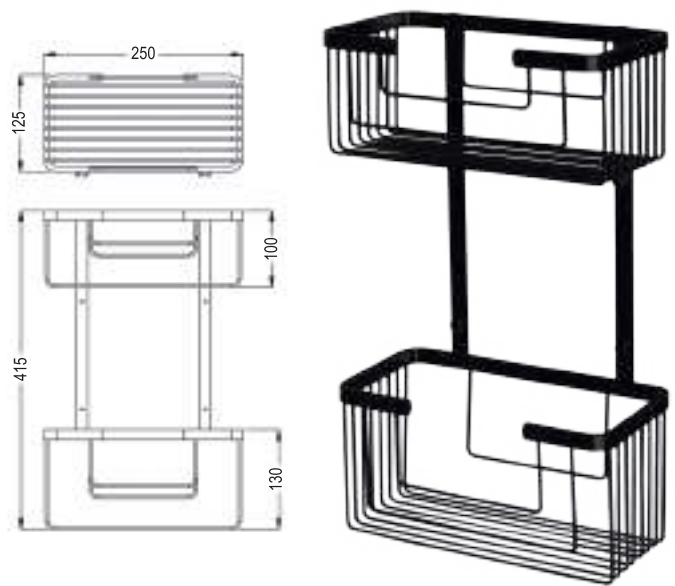

CESTA RECTANGULAR NEGRO MATE DOBLE

Fabricada en aluminio con acabado negro mate

[35,00 €]

M12

REF: L135134