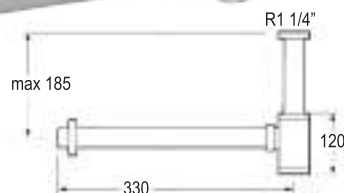

Incluye juntas
Fácil limpieza
Altura regulable
Fabricado en latón
Rosca de 1 1/4 (32)
Acabado estilo cromo brillo

M10
REF: L182564

SIFÓN MINIMAL DE LATÓN CROMADO
[32,00 €]

Incluye juntas
Fácil limpieza
Altura regulable
Fabricado en latón
Rosca de 1 1/4 (32)
Acabado estilo cromo brillo

M10
REF: L182574