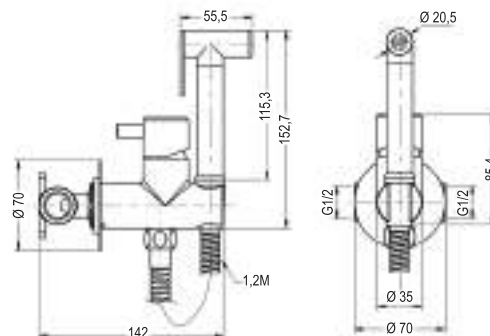

GRIFO DE HIGIENE ÍNTIMA 2 AGUAS ● ●

[89,90 €]

Fabricado en latón

Flexo de 120cm incluido

Ducha de mano de latón con posición stop

Grifo monomando de latón con 2 aguas (fría y caliente)

Sistema obligatorio de cierre de grifo antes de colgarlo, para evitar accidentes

M10

REF: L155374