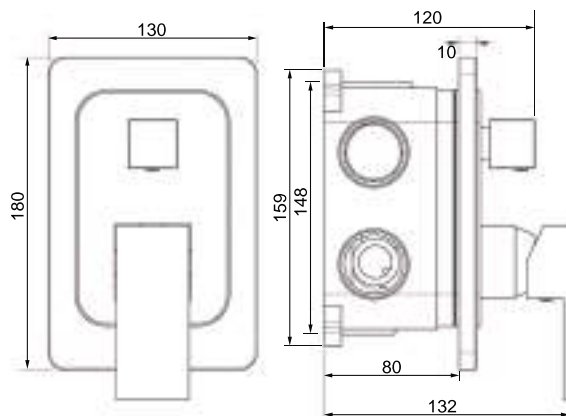

DUCHA MONOMANDO EMPOTRADA CHEROKEE

- Soporte de latón con toma
- Desviador cuadrado cerámico
- Grifería monomando de dos vías
- Flexo de 200cm de acero inoxidable
- Mango de ducha sistema antical cuadrado
- Rociador extraplano de acero inoxidable cuadrado de 25x25cm
- Incluye soporte, rociador, maneral, flexo, soporte pared y grifo empotrable

CHEROKEE SALIDA PARED (Todo incluido)
[245,00 €]

M2
REF: L154494

CHEROKEE SALIDA TECHO (Todo incluido)
[245,00 €]

M2
REF: L154484