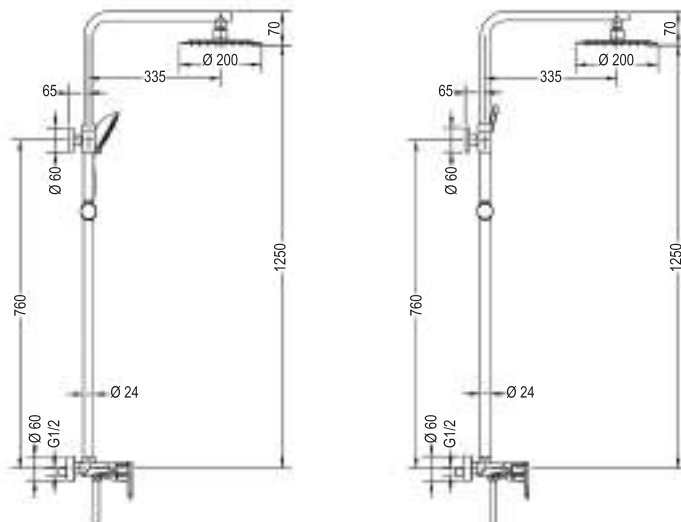

DUAL QUAD PLUS - Largo para bañera 100 a 150cm [269,00 €]

M4
REF: L124254