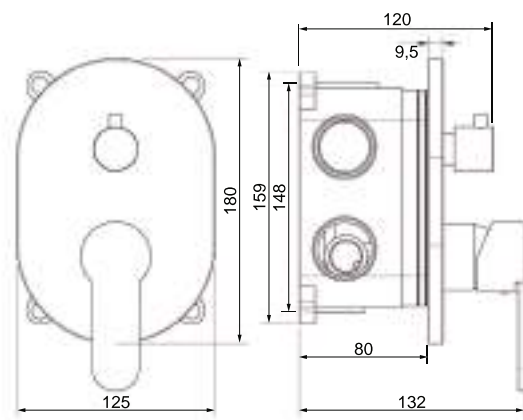

DUCHA MONOMANDO EMPOTRADA SIOUX

Soporte de latón con toma
Desviador redondo cerámico
Grifería monomando de dos vías
Flexo de 200cm de acero inoxidable
Mango de ducha de hidromasaje redondo
Rociador extraplano de acero inoxidable redondo de Ø 25cm
Incluye soporte, rociador, maneral, flexo, soporte pared y grifo empotrable

SIOUX SALIDA PARED (Todo incluido)

[235,00 €]

M2
REF: L155624

SIOUX SALIDA TECHO (Todo incluido)

[235,00 €]

M2
REF: L155634