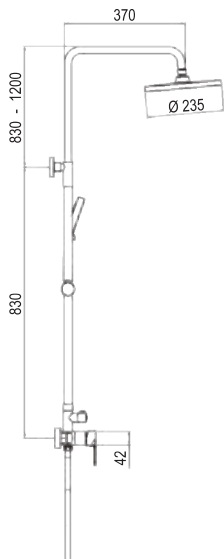

MONOMANDO LAVABO
OSLO ALTO BLACK

[115,00 €]

Fabricado en latón
Cartucho de 35mm
Acabado en negro mate

M10
REF: L156704