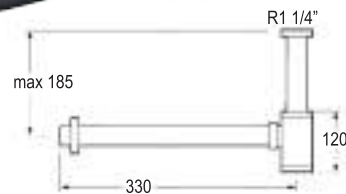

SIFÓN DE BOTELLA DE LATÓN
M10 [22,50 €]

Incluye juntas
Fácil limpieza
Altura regulable
Fabricado en latón
Rosca de 1 1/4 (32)
Acabado estilo cromo brillo

M10
REF: L182564

SIFÓN MINIMAL DE LATÓN CROMADO
[32,00 €]

Incluye juntas
Fácil limpieza
Altura regulable
Fabricado en latón
Rosca de 1 1/4 (32)
Acabado estilo cromo brillo

M10
REF: L182574