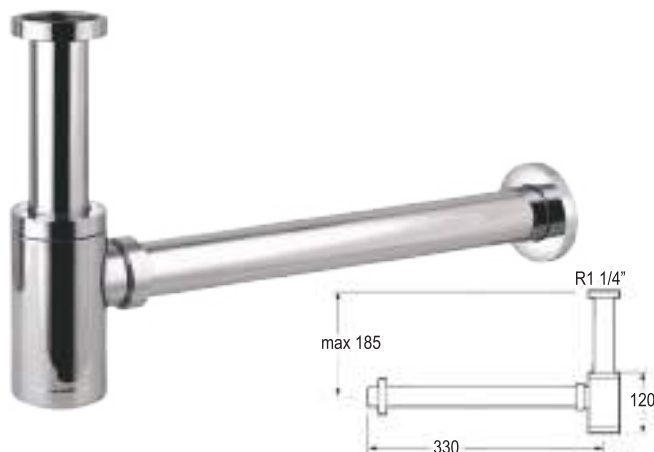

Incluye juntas
Fácil limpieza
Altura regulable
Fabricado en latón
Rosca de 1 1/4 (32)
Acabado estilo cromo brillo

M10
REF: L182564

SIFÓN MINIMAL DE LATÓN CROMADO
[32,00 €]

Incluye juntas
Fácil limpieza
Altura regulable
Fabricado en latón
Rosca de 1 1/4 (32)
Acabado estilo cromo brillo

M10
REF: L182574