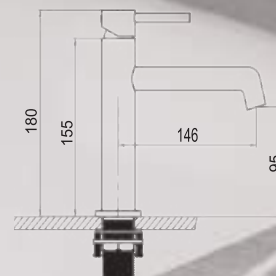

MONOMANDO LAVABO OSLO ALTO NIQUEL CEPILLADO *
[139,00 €]

Fabricado en latón
Cartucho de 35mm
Acabado en níquel cepillado
Incluye latiguillos y base de fijación
*Disponible en abril 2023

M10
REF: L157734