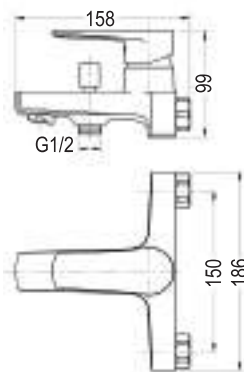

M10
 REF: L154434

MONOMANDO DE BAÑERA ASTORIA

[95,00 €]

Fabricado en latón
 Cartucho de 40mm
 Excéntricas de diseño
 Incluye flexo, ducha y soporte cromados

M8
 REF: L154454

MONOMANDO DE DUCHA ASTORIA

[79,90 €]