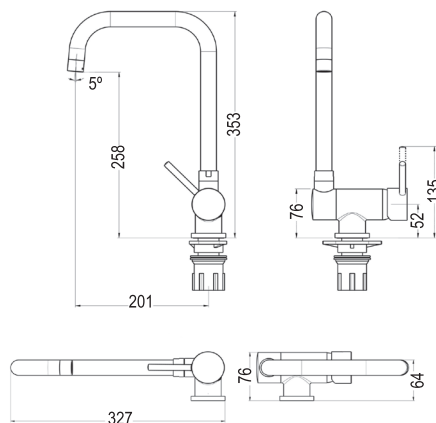

MONOMANDO DE FREGADERO ABATIBLE
[110,00 €]

Cartucho cerámico
Monomando de caño alto
Incluye latiguillos y juntas
Fabricado en latón acabado cromo brillo
Abatible tanto caño como maneta y orientable 180°

M6
REF: L165384