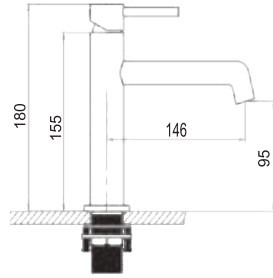

OSLO BLACK

MONOMANDO LAVABO OSLO BLACK

[79,00 €]

Fabricado en latón
Cartucho de 35mm
Acabado en negro mate
Incluye latiguillos y base de fijación

M10
REF: L156484