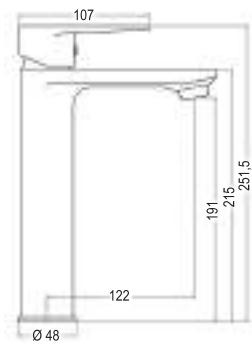

MONOMANDO DE LAVABO ALTO SIOUX
[115,00 €]

Fabricado en latón
Cartucho de 40mm
Base embellecedor de latón
Incluye latiguillos y herraje M8
Ideal para lavabos sobre-encimera

M10
REF: L154364