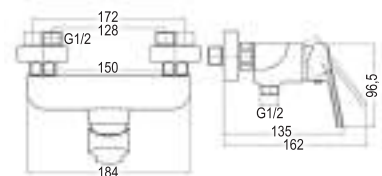

MONOMANDO DE DUCHA SIOUX
[79,90 €]

Fabricado en latón
Cartucho de 40mm
Excéntricas de diseño
Incluye flexo, ducha y soporte cromados

M8
REF: L152394