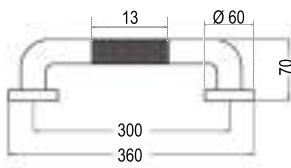

ASA LISA 40CM
[24,50 €]

M20
REF: L145432