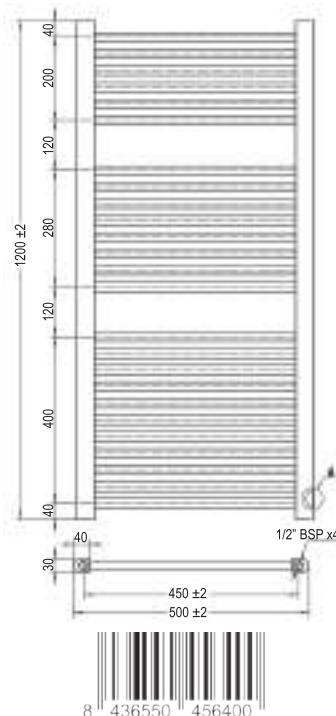

SECATOALLAS CROMADO ELÉCTRICO

- Cable en espiral lado derecho o lado izquierdo
- Tubos de acero lacado cromo brillo
- Diámetro de los tubos Ø 22mm
- Incluye soportes y tapones
- Fácil instalación

Este modelo de secatoallas es de aspecto similar a los utilizados en circuitos de calefacción pero con la diferencia de que no requiere obras y se instala fácilmente. Se compone de tubos de acero en cromo brillo con una gran capacidad para secar toallas. Se distribuye la temperatura de forma constante y uniforme con sus 600W de potencia que mantendrá controlado el consumo eléctrico de la vivienda. Con su termostato electrónico digital podrá regular la temperatura a 30°, 45° o 60° C girando el regulador hasta la marca correspondiente, y también podrá programar 1, 2, 3 y 4 horas de secado con el indicador y los destellos correspondientes.

Programable, temporizador y con función antihielo. Esta función está pensada para zonas muy frías donde pueda haber riesgo de congelación del circuito. Al seleccionar esta función, automáticamente si la temperatura bajara a menos de los 7° C el sistema se pondría en funcionamiento hasta alcanzar los 40° y se pararía.

Estos radiadores son perfectos para secar las toallas o mantenerlas calientes. Además evitan que se genere un ambiente húmedo, contribuyendo así a evitar manchas de humedad en el techo y las paredes.

	REF.	PVR	POTENCIA	MEDIDA ALTO ANCHO EJES	COLOR	TUBOS	BOX
Secatoallas + termostato 600W	L306394	[299,00 €]	600 W	800x500x450mm	CROMO	16	10
Secatoallas + termostato 600W	L306404	[345,00 €]	600 W	1200x500x450mm	CROMO	25	10