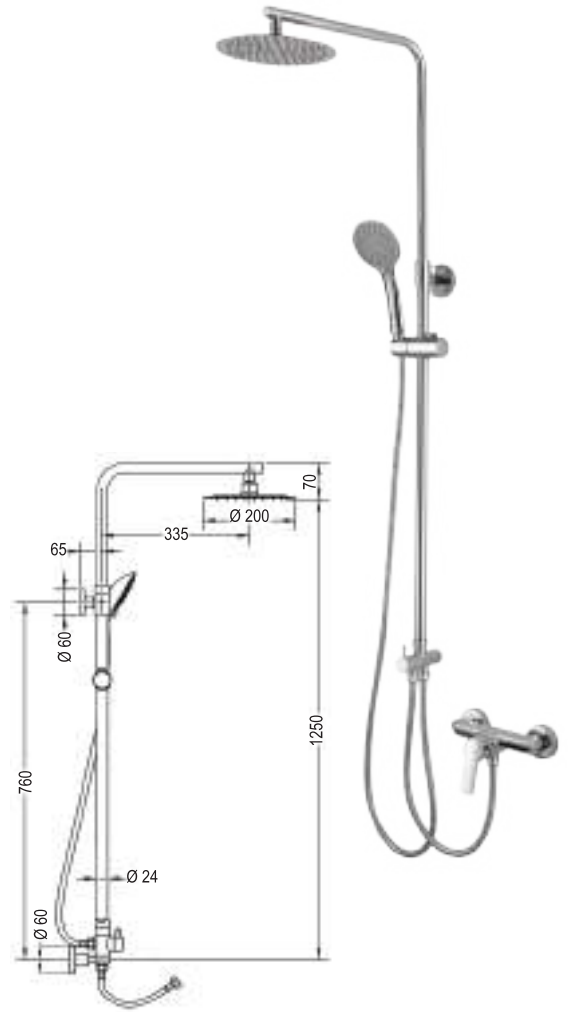

[269,00 €]

M4
REF: 837624

Características individuales

- Columna página 104
- Grifo página 32

Columnas Sin grifería

COMBI DUCHA SIN GRIFERÍA ROUND

- Soporte pared de latón
- Flexo de acero inoxidable
- Mango de ducha 3 posiciones
- Rociador acero inoxidable diámetro 20cm
- Desviador cerámico cambio maneral a rociador
- Flexo de 60cm de acero inoxidable (conexión con grifo)
- Tubo regulable desde 80cm a 120cm ó 100cm hasta 150cm