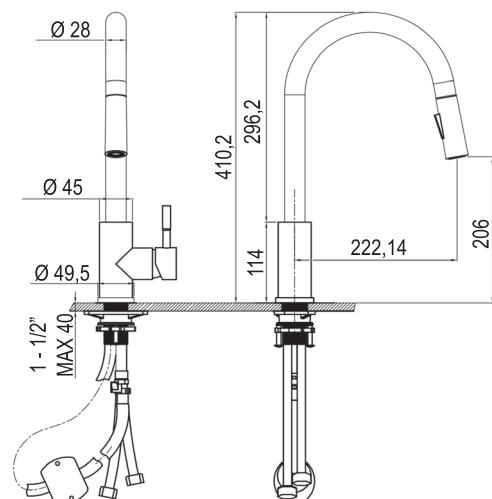

MONOMANDO DE FREGADERO BROOK
[128,00 €]

Cartucho de 35 mm
Atomizador 2 posiciones
Cuerpo y maneta de latón cromo
Incluye latiguillos, base para sujeción
Fabricado en latón acabado cromo brillo

M5
REF: L166074