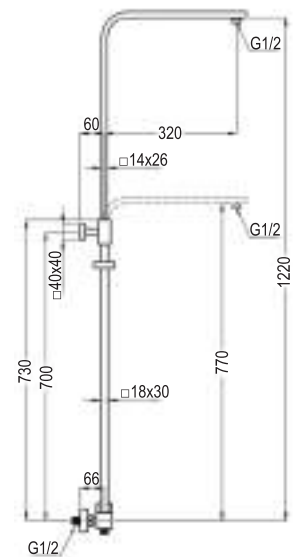

MONOMANDO DE LAVABO CHEROKEE

[78,00 €]

M10
REF: L152444