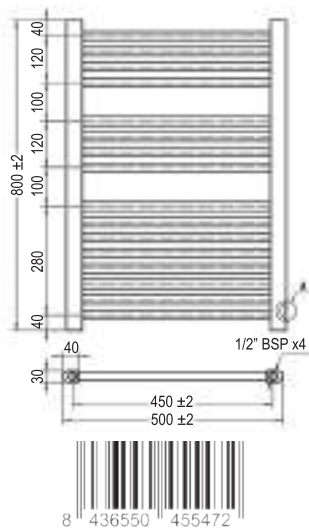

RADIADOR CIRCUITO DE CALEFACCIÓN DE AGUA

- Máxima presión 1500 KPA
- Diámetro de los tubos Ø 22mm
- Incluye soportes de fijación y tapones
- Tubos de acero lacado blanco RAL 9010
- Para red de calefacción de agua caliente
- Contenido de agua 4,1 L (800x500), 6,2 L (1200x500) y 7,3 L (1500x500)

Los radiadores para red de agua caliente sanitaria son perfectos para secar las toallas o mantenerlas calientes, pero también sirven para calentar el cuarto de baño. Además evitan que se genere un ambiente húmedo, contribuyendo así a evitar manchas de humedad en el techo y las paredes. Los modelos de agua funcionan siempre con el circuito de calefacción de la vivienda.

* Consultar los NETOS por cantidades
** Disponible en breve

REF.	PVR	POTENCIA Watt / Kcal h	MEDIDA		COLOR	TUBOS	BOX
			ALTO	ANCHO EJES			
L305474	[79,90 €]	392 / 300	800	500x450mm	BLANCO	16	10
L305484	[108,00 €]	609 / 462	1200	500x450mm	BLANCO	25	10
L305974	[145,00 €]	804 / 548,68	1500	500x450mm	BLANCO	29	10
** L307464	[169,00 €]	913 / 650	1800	500x450mm	BLANCO	40	10