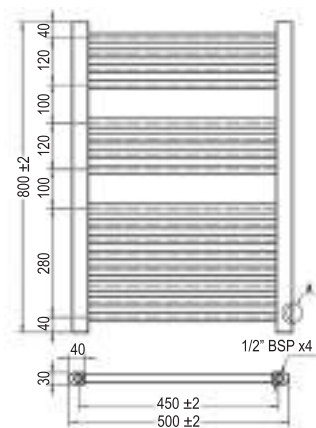

SECATOALLAS BLANCO ELÉCTRICO

- Cable en espiral lado derecho o lado izquierdo
- Tubos de acero lacado blanco mate RAL 9010
- Diámetro de los tubos Ø 22mm
- Incluye soportes y tapones
- Fácil instalación

Este modelo de secatoallas es de aspecto similar a los utilizados en circuitos de calefacción pero con la diferencia de que no requiere obras y se instala fácilmente. Se compone de tubos de acero lacado en blanco mate con una gran capacidad para secar toallas. Se distribuye la temperatura de forma constante y uniforme con sus 600W de potencia que mantendrá controlado el consumo eléctrico de la vivienda. Con su termostato electrónico digital podrá regular la temperatura a 30°, 45° o 60° C girando el regulador hasta la marca correspondiente, y también podrá programar 1, 2, 3 y 4 horas de secado con el indicador y los destellos correspondientes.

Programable, temporizador y con función antihielo. Esta función está pensada para zonas muy frías donde pueda haber riesgo de congelación del circuito. Al seleccionar esta función, automáticamente si la temperatura bajara a menos de los 7° C el sistema se pondría en funcionamiento hasta alcanzar los 40° y se pararía.

Estos radiadores son perfectos para secar las toallas o mantenerlas calientes. Además evitan que se genere un ambiente húmedo, contribuyendo así a evitar manchas de humedad en el techo y las paredes.

	REF.	PVR	POTENCIA	MEDIDA ALTO ANCHO EJES	COLOR	TUBOS	BOX
Secatoallas + termostato 600W	L306384	[229,00 €]	600 W	800x500x450mm	BLANCO	16	10
Secatoallas + termostato 600W	L305504	[239,00 €]	600 W	1200x500x450mm	BLANCO	25	10