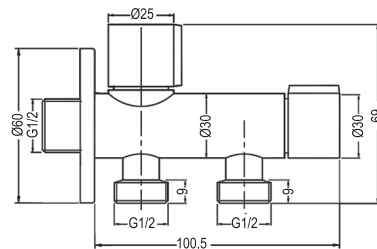

Fabricado en latón
 Flexo de 120cm incluido
 Grifo monomando de latón con 1 agua
 Ducha de mano de latón con posición stop

M10
 REF: L156894

DUCHETA GRIFO WC HIGIENE ÍNTIMA

Fabricado en latón

CROMO BRILLO