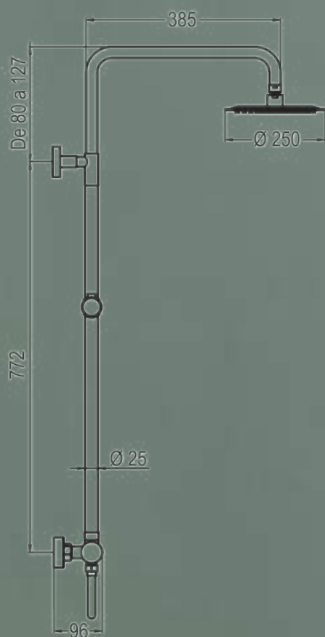

COMBI DUCHA MONOMANDO NIQUEL CEPILLADO *

Mango de ducha

Soporte pared de latón

Grifo monomando progresivo

Flexo de 150 cm de PVC níquel

Tubo regulable desde 80cm a 120cm

Rociador redondo Ø 25cm acero níquel cepillado

*Disponible en abril 2023

[255,00 €]

M4
REF: L127744