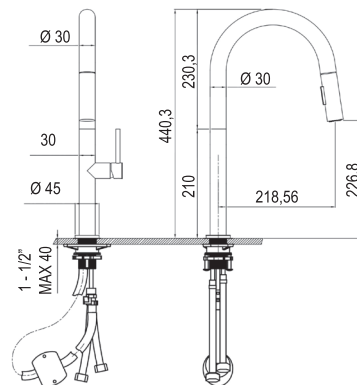

También disponible en Negro | Oro