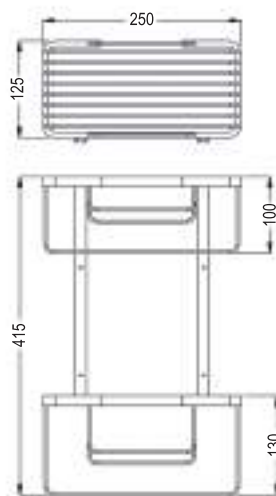

CESTA RECTANGULAR BLANCO MATE DOBLE

Fabricada en aluminio con acabado blanco mate

[35,00 €]

M12
REF: L136654