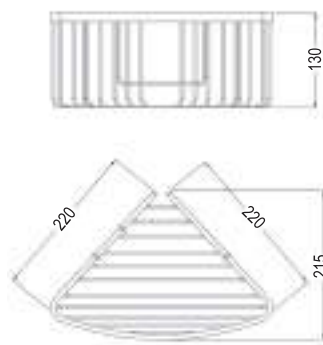

Fabricada en aluminio con acabado blanco mate

[35,00 €]

M12
REF: L136654

CESTA ESQUINA BLANCO MATE

Fabricada en aluminio con acabado blanco mate

[38,00 €]

M16
REF: L136624

CESTA ESQUINA BLANCO MATE DOBLE