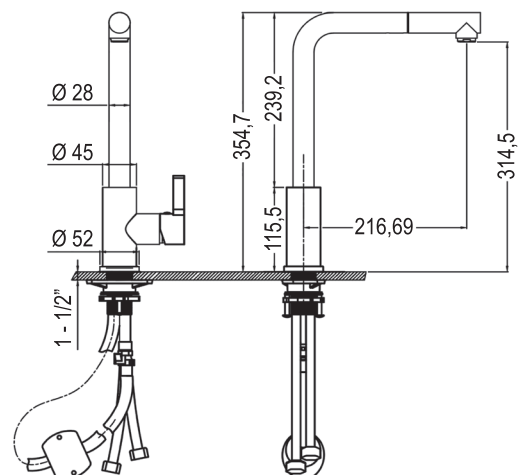

MONOMANDO EXTRAIBLE ZIELO

[128,00 €]

- Apertura en frío
- Caño alto extraible de latón
- Cuerpo y maneta de latón cromo
- Fabricado en latón acabado cromo brillo
- Incluye latiguillos, base para sujeción y juntas

M5
REF: L166354