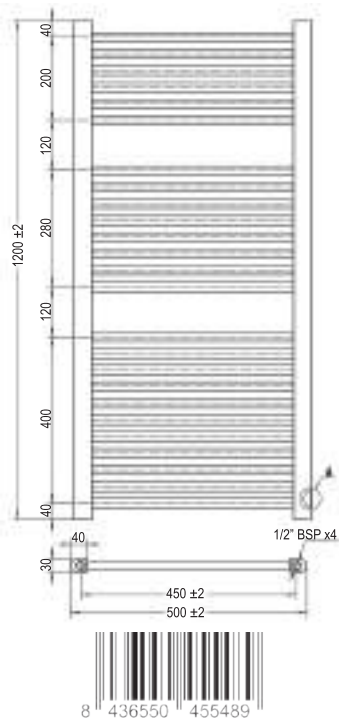

RADIADOR CIRCUITO DE CALEFACCIÓN DE AGUA

- Máxima presión 1500 KPA
- Diámetro de los tubos Ø 22mm
- Incluye soportes de fijación y tapones
- Tubos de acero lacado blanco RAL 9010
- Para red de calefacción de agua caliente
- Contenido de agua 4,1 L (800x500), 6,2 L (1200x500) y 7,3 L (1500x500)

Los radiadores para red de agua caliente sanitaria son perfectos para secar las toallas o mantenerlas calientes, pero también sirven para calentar el cuarto de baño. Además evitan que se genere un ambiente húmedo, contribuyendo así a evitar manchas de humedad en el techo y las paredes. Los modelos de agua funcionan siempre con el circuito de calefacción de la vivienda.

* Consultar los NETOS por cantidades
** Disponible en breve

REF.	PVR	POTENCIA Watt / Kcal h	MEDIDA		COLOR	TUBOS	BOX
			ALTO	ANCHO EJES			
L305474	[79,90 €]	392 / 300	800	500x450mm	BLANCO	16	10
L305484	[108,00 €]	609 / 462	1200	500x450mm	BLANCO	25	10
L305974	[145,00 €]	804 / 548,68	1500	500x450mm	BLANCO	29	10
** L307464	[169,00 €]	913 / 650	1800	500x450mm	BLANCO	40	10