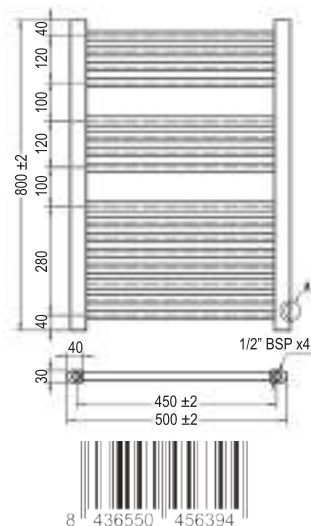

SECATOALLAS CROMADO ELÉCTRICO

- Cable en espiral lado derecho o lado izquierdo
- Tubos de acero lacado cromo brillo
- Diámetro de los tubos Ø 22mm
- Incluye soportes y tapones
- Fácil instalación

Este modelo de secatoallas es de aspecto similar a los utilizados en circuitos de calefacción pero con la diferencia de que no requiere obras y se instala fácilmente. Se compone de tubos de acero en cromo brillo con una gran capacidad para secar toallas. Se distribuye la temperatura de forma constante y uniforme con sus 600W de potencia que mantendrá controlado el consumo eléctrico de la vivienda. Con su termostato electrónico digital podrá regular la temperatura a 30°, 45° o 60° C girando el regulador hasta la marca correspondiente, y también podrá programar 1, 2, 3 y 4 horas de secado con el indicador y los destellos correspondientes.

Programable, temporizador y con función antihielo. Esta función está pensada para zonas muy frías donde pueda haber riesgo de congelación del circuito. Al seleccionar esta función, automáticamente si la temperatura bajara a menos de los 7° C el sistema se pondría en funcionamiento hasta alcanzar los 40° y se pararía.

Estos radiadores son perfectos para secar las toallas o mantenerlas calientes. Además evitan que se genere un ambiente húmedo, contribuyendo así a evitar manchas de humedad en el techo y las paredes.

	REF.	PVR	POTENCIA	MEDIDA ALTO ANCHO EJES	COLOR	TUBOS	BOX
Secatoallas + termostato 600W	L306394	[299,00 €]	600 W	800x500x450mm	CROMO	16	10
Secatoallas + termostato 600W	L306404	[345,00 €]	600 W	1200x500x450mm	CROMO	25	10