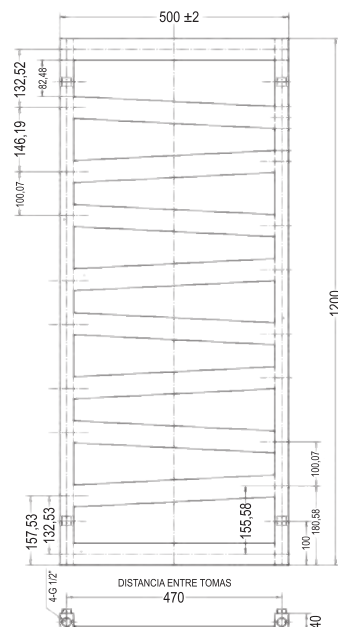

SECATOALLAS ELÉCTRICO STEP NEGRO MATE

- Diseño de tubos planos en zig zag
- Incluye soportes de fijación y tapones
- Cable en espiral lado derecho o lado izquierdo
- 10 tubos de acero acabado negro mate RAL9005

Este modelo de secatoallas es de aspecto similar a los utilizados en circuitos de calefacción pero con la diferencia de que no requiere obras y se instala fácilmente. Se compone de tubos de acero planos, en zig zag, lacados en negro con una gran capacidad para secar toallas. Se distribuye la temperatura de forma constante y uniforme con sus 600W de potencia que mantendrá controlado el consumo eléctrico de la vivienda. Con su termostato electrónico digital podrá regular la temperatura a 30°, 45° o 60° C girando el regulador hasta la marca correspondiente, y también podrá programar 1, 2, 3 y 4 horas de secado con el indicador y los destellos correspondientes.

Programable, temporizador y con función antihielo. Esta función está pensada para zonas muy frías donde pueda haber riesgo de congelación del circuito. Al seleccionar esta función, automáticamente si la temperatura bajara a menos de los 7° C el sistema se pondría en funcionamiento hasta alcanzar los 40° y se pararía.

Estos radiadores son perfectos para secar las toallas o mantenerlas calientes. Además evitan que se genere un ambiente húmedo, contribuyendo así a evitar manchas de humedad en el techo y las paredes.

	REF.	PVR	POTENCIA	MEDIDA ALTO ANCHO EJES	COLOR	TUBOS	BOX
Secatoallas + termostato 600W	L306774	[429,00 €]	600 W	1200x500x470mm	NEGRO	10	4