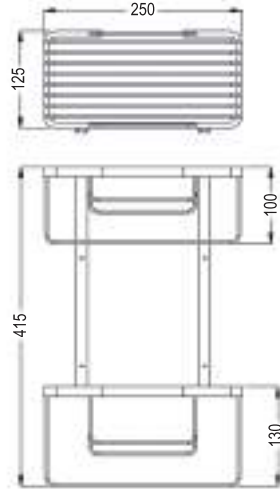

100 AÑOS
GARANTIA CONTRA ÓXIDO

FABRICADO
EN
ALUMINIO