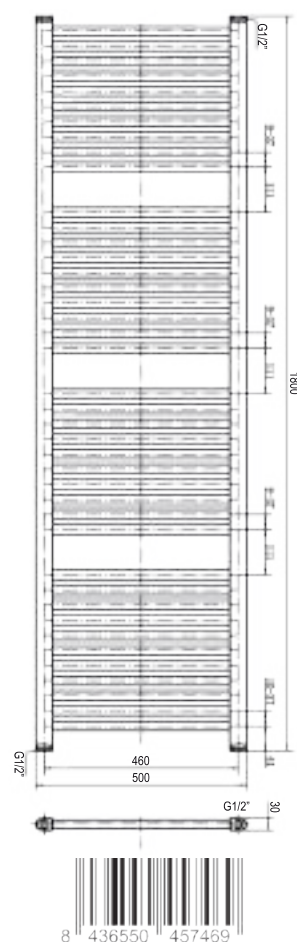

RADIADOR CIRCUITO DE CALEFACCIÓN DE AGUA

- Máxima presión 1500 KPA
- Diámetro de los tubos Ø 22mm
- Incluye soportes de fijación y tapones
- Tubos de acero lacado blanco RAL 9010
- Para red de calefacción de agua caliente
- Contenido de agua 4,1 L (800x500), 6,2 L (1200x500) y 7,3 L (1500x500)

Los radiadores para red de agua caliente sanitaria son perfectos para secar las toallas o mantenerlas calientes, pero también sirven para calentar el cuarto de baño. Además evitan que se genere un ambiente húmedo, contribuyendo así a evitar manchas de humedad en el techo y las paredes. Los modelos de agua funcionan siempre con el circuito de calefacción de la vivienda.

* Consultar los NETOS por cantidades
** Disponible en breve

REF.	PVR	POTENCIA Watt / Kcal h	MEDIDA		COLOR	TUBOS	BOX
			ALTO	ANCHO EJES			
L305474	[79,90 €]	392 / 300	800	500x450mm	BLANCO	16	10
L305484	[108,00 €]	609 / 462	1200	500x450mm	BLANCO	25	10
L305974	[145,00 €]	804 / 548,68	1500	500x450mm	BLANCO	29	10
** L307464	[169,00 €]	913 / 650	1800	500x450mm	BLANCO	40	10