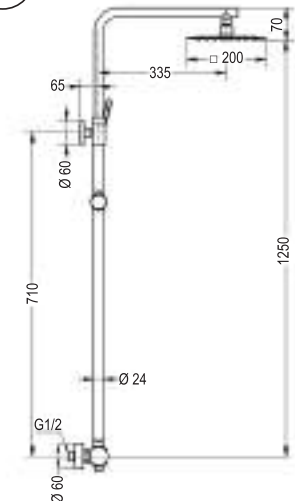

TERMOSTÁTICA QUAD PLUS - Largo para bañera 100 a 150cm [259,00 €]

M4
REF: L124344