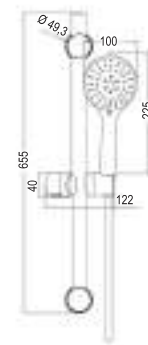

BARRA DE DUCHA CON MANERAL ALASKA

[39,90 €]

Maneral de diámetro 10cm
Soporte superior ajustable
Distancia máxima entre soportes 55cm
Barra de ducha completa con diámetro 25mm
Incluye barra de latón con soportes en ABS, maneral y flexo

M10
REF: L345874

BARRA DE DUCHA CON MANERAL BERLÍN

[42,00 €]

Maneral de 11cm x 8cm
Soporte superior ajustable
Distancia máxima entre soportes 55cm
Barra de ducha completa con diámetro 25mm
Incluye barra de latón con soportes en ABS, maneral y flexo

M10
REF: L345884

BARRA DE DUCHA CON MANERAL NIZA

[42,95 €]

Maneral de diámetro 12cm
Soporte superior ajustable
Distancia máxima entre soportes 55cm
Barra de ducha completa con diámetro 25mm
Incluye barra de latón con soportes en ABS, maneral y flexo

M10
REF: L345894

BARRA DE DUCHA TRENTO

[35,95 €]

Flexo de acero inoxidable
Soporte superior ajustable
Maneral hidromasaje antical
Distancia máxima entre soportes 55cm
Barra de ducha completa con diámetro 25mm

M10
REF: L343954

BARRA DE DUCHA BARI

[25,95 €]

Soporte superior ajustable
No incluye maneral ni flexo
Distancia máxima entre soportes 55cm
Barra de ducha completa con diámetro 25mm

M10
REF: L343944