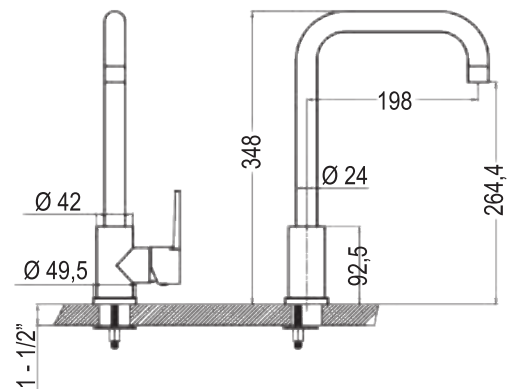

MONOMANDO DE FREGADERO GOLDEN

[120,00 €]

Caño alto de latón

Cartucho de 35 mm

Incluye latiguillos, base para sujeción

Fabricado en latón acabado oro cepillado

Cuerpo y maneta de latón color oro cepillado

M10
REF: L166574