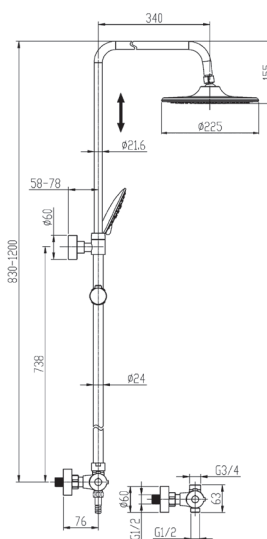

COMBI TERMOSTÁTICA BLACK ORO ROUND

- Válvulas antirretorno
- Soporte a pared de latón
- Mango de ducha antical
- Flexo de acero inoxidable negro
- Tubo regulable de 83cm a 120cm
- Rociador redondo diámetro 25cm acero oro cepillado
- Grifería termostática con desviador integrado negro mate

*Disponible en abril 2023

[290,00 €]

M4
REF: L127454

8 436550 457452

GRIFO DE HIGIENE ÍNTIMA BLACK ORO 2 AGUAS ● ●
[125,00 €]

M10
REF: L157764

8 436550 457766