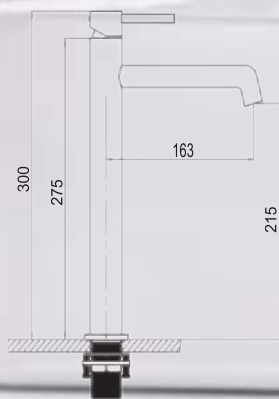

MONOMANDO LAVABO OSLO ORO *

[89,90 €]

Fabricado en latón
Cartucho de 35mm
Acabado en oro cepillado
Incluye latiguillos y base de fijación

*Disponible en abril 2023

M10
REF: L157694

CARTUCHO
35mm

MONOMANDO LAVABO ALTO OSLO ORO *

[139,00 €]

Fabricado en latón
Cartucho de 35mm
Acabado en oro cepillado
Incluye latiguillos y base de fijación

*Disponible en abril 2023

M10
REF: L157704

CARTUCHO
35mm