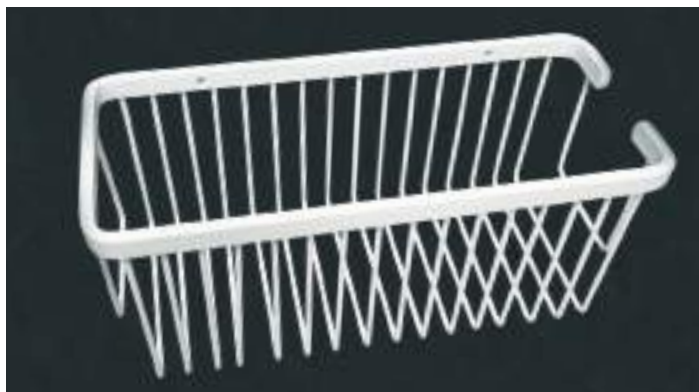

CESTA RECTANGULAR BLANCO MATE

Fabricada en aluminio con acabado blanco mate

[38,00 €]

M16
REF: L136644