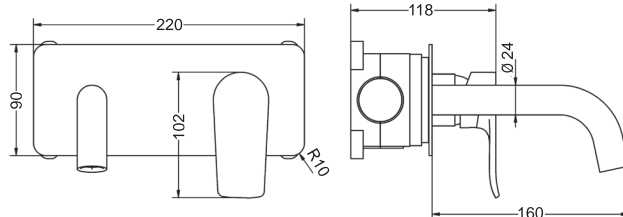

DUCHA MONOMANDO EMPOTRADA CHEROKEE

- Soporte de latón con toma
- Desviador cuadrado cerámico
- Grifería monomando de dos vías
- Flexo de 200cm de acero inoxidable
- Mango de ducha sistema antical cuadrado
- Rociador extraplano de acero inoxidable cuadrado de 25x25cm
- Incluye soporte, rociador, maneral, flexo, soporte pared y grifo empotrable