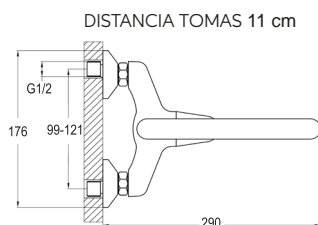

FREGADERO PARED 15CM
[63,90 €]

M10
REF: L163094