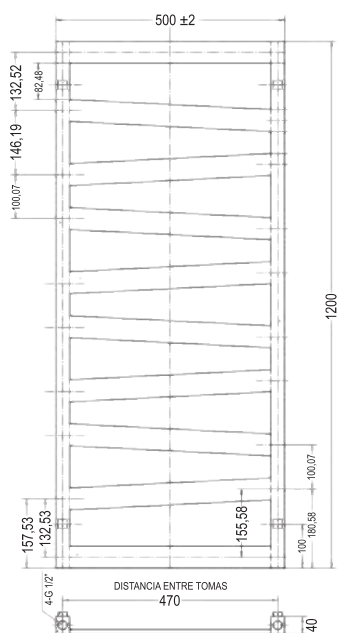

SECATOALLAS STEP NEGRO MATE

- Contenido de agua 4,5 L
- Máxima presión 500 KPA
- Diseño de tubos planos en zig zag
- Incluye soportes de fijación y tapones
- Para red de calefacción de agua caliente
- 10 tubos de acero acabado negro mate RAL9005

El color negro es tendencia. Combinarlo con tu grifería, accesorios y complementos hará de tu baño un lugar elegante.

Este modelo tiene un mínimo consumo de energía al funcionar como un radiador mas de su circuito de calefacción. Toda la superficie del radiador se calienta de manera uniforme, con lo que podrá aprovechar sin problema todas los tubos del secatoallas.

Estos radiadores son perfectos para secar las toallas o mantenerlas calientes, pero también sirven para calentar el cuarto de baño. Además evitan que se genere un ambiente húmedo, contribuyendo así a evitar manchas de humedad en el techo y las paredes.

REF.	PVR	POTENCIA Watt / Kcal h	MEDIDA			COLOR	TUBOS	BOX
			ALTO	ANCHO	EJES			
L305824	[299,00 €]	420 / 361,20	1200	500	470mm	NEGRO	10	4