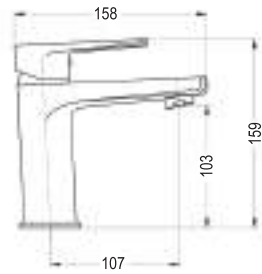

*Disponible en abril 2023