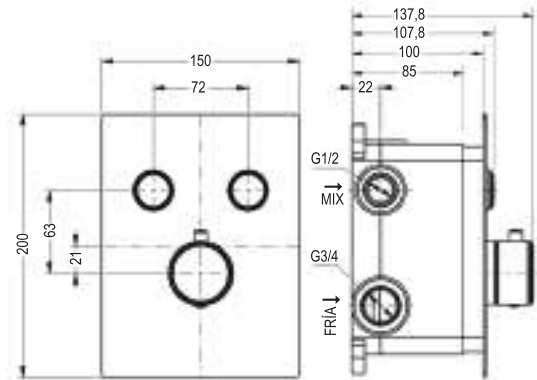

Lavabo Oslo Black Oro pag. 36

INCLUYE
CAJA DE
INSTALACIÓN

PULSA
PARA
ABRIR O CERRAR

DUCHA TERMOSTÁTICA EMPOTRADA PULSAR 2 VÍAS

Pletina de latón
 Sin regulación de caudal
 Mango de ducha 3 posiciones
 Flexo de 170 cm de PVC plata
 Rociador acero inoxidable cuadrado 25x25cm
 Sistema Pulsar cambia de posición con sólo apretar el botón
 Incluye brazo pared o techo, rociador, maneral, flexo, soporte y grifo termostático