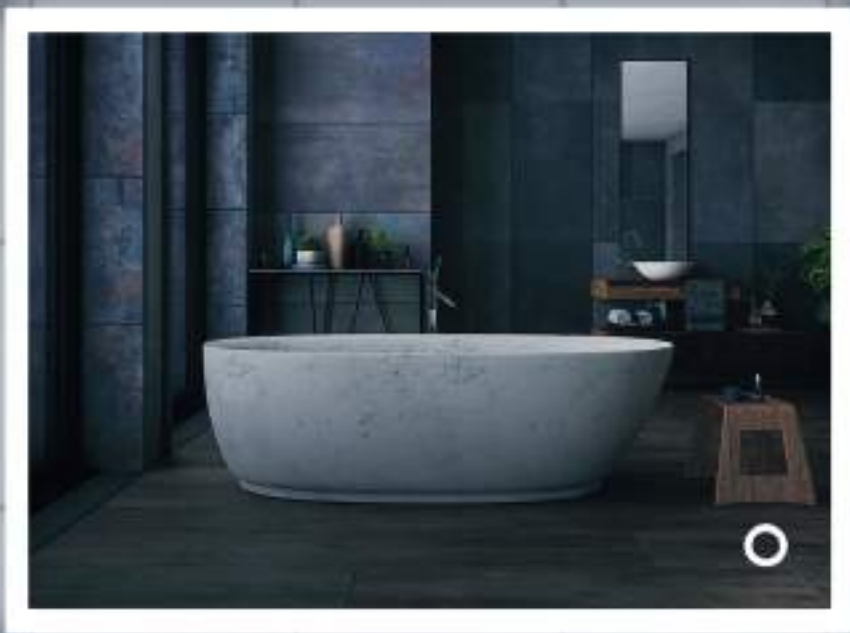

ESPEJO RECTANGULAR LED RECTANGLE

- Sistema sensor Touch de encendido y apagado
- Fabricado en espejo de 5 mm de espesor
- Tornillos, tacos y anclajes incluidos
- Iluminación uniforme sin sombras
- Intensidad de luz regulable
- Con marco de aluminio
- Cristal libre de cobre
- Sistema antivaho