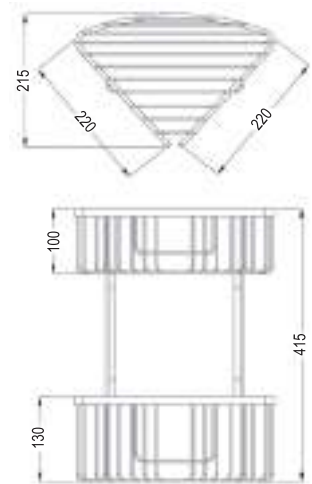

100 AÑOS
GARANTIA CONTRA ÓXIDO

FABRICADO
EN
ALUMINIO