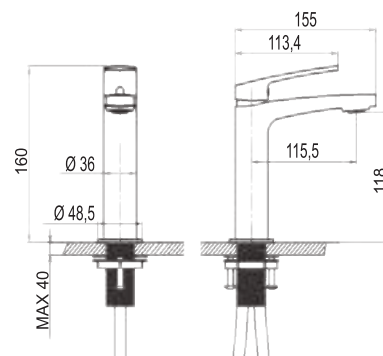

DAKAR

MONOMANDO LAVABO DAKAR BLACK

[85,00 €]

Fabricado en latón

Cartucho de 35mm

Acabado en negro mate

Incluye latiguillos y base de fijación

M10

REF: L156494