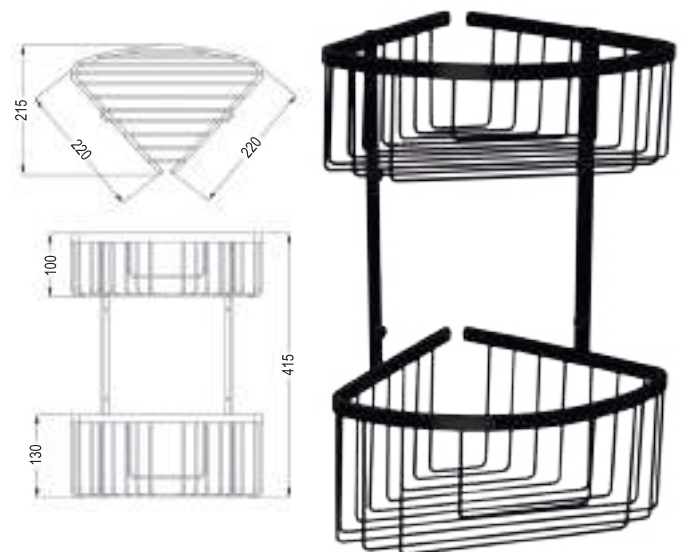

M16

REF: L135124

CESTA ESQUINA NEGRO MATE DOBLE

Fabricada en aluminio con acabado negro mate

[55,00 €]

M12

REF: L135144

CESTA DE DUCHA SIN TALADROS SOLANO