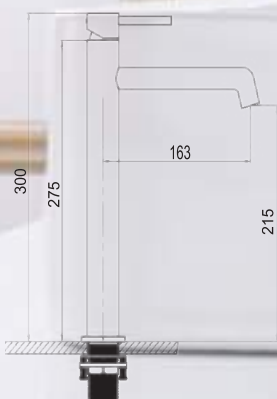

MONOMANDO LAVABO OSLO NIQUEL CEPILLADO *
[89,90 €]

Fabricado en latón
Cartucho de 35mm
Acabado en níquel cepillado
Incluye latiguillos y base de fijación
*Disponible en abril 2023

M10
REF: L157724

MONOMANDO LAVABO OSLO ALTO NIQUEL CEPILLADO *
[139,00 €]

Fabricado en latón
Cartucho de 35mm
Acabado en níquel cepillado
Incluye latiguillos y base de fijación
*Disponible en abril 2023

M10
REF: L157734