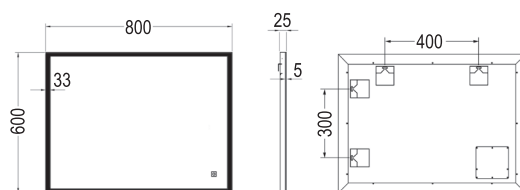

Instalación
horizontal y
vertical

25 W	ON/OFF SENSOR TOUCH	2750 LUMENS 6000 K	INTENSIDAD REGULABLE		IP44	MARCO ALUMINIO	ANTIVAHÓ EN BOTÓN ENCENDIDO

REF.	PVR	POTENCIA	MEDIDA	LUMENS	COD. INTERNO
L406734	239,00 €	25 W	800x600mm	2750	10