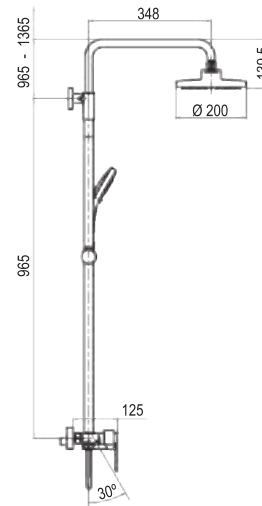

3 VÍAS

MONOMANDO LAVABO
DAKAR ALTO BLACK

[120,00 €]

Fabricado en latón
Cartucho de 35mm
Acabado en negro mate

M10
REF: L156584