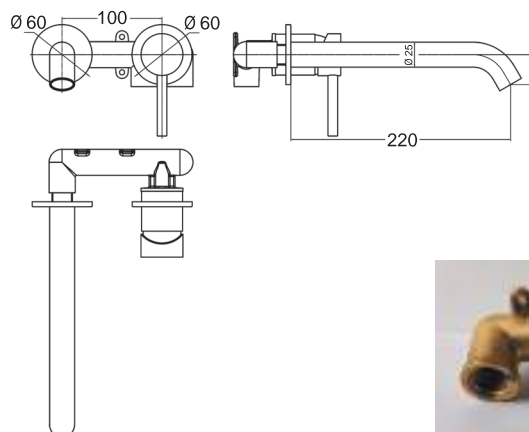

Desviador cuadrado cerámico

Grifería monomando de dos vías ovalada

M5
REF: L154534

MONOMANDO DE LAVABO EMPOTRAR CROMO
[95,00 €]

Fabricado en latón
Cartucho de 40mm
Acabado en cromo brillo

M8
REF: L156204

CARTUCHO
40mm