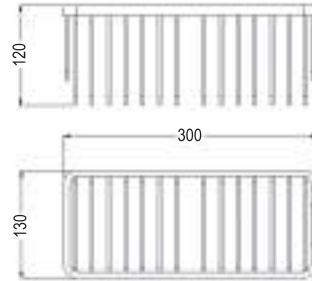

100 AÑOS
GARANTIA CONTRA ÓXIDO

FABRICADO
EN
ALUMINIO