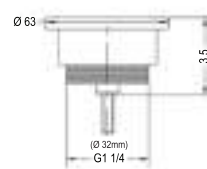

CASQUILLO VÁLVULA
[6,95 €]