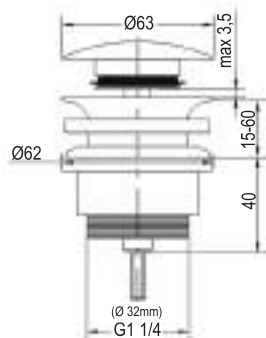

Para todos los lavabos y bidets estandar
Tuerca de 1 1/4 (32)