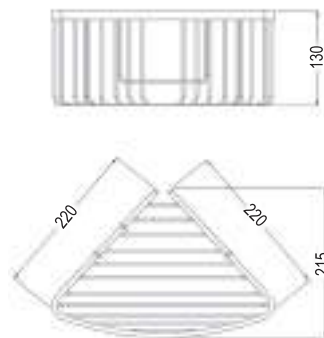

100 AÑOS
GARANTIA CONTRA ÓXIDO

FABRICADO
EN
ALUMINIO