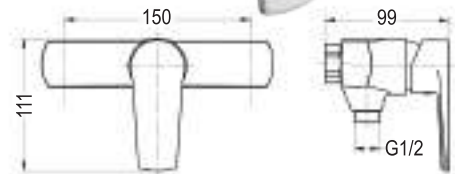

MONOMANDO DE BAÑERA ASTORIA

[95,00 €]

Fabricado en latón
Cartucho de 40mm
Excéntricas de diseño
Incluye flexo, ducha y soporte cromados

M8
REF: L154454

MONOMANDO DE DUCHA ASTORIA

[79,90 €]

Fabricado en latón
Cartucho de 40mm
Excéntricas de diseño
Incluye flexo, ducha y soporte cromados

M8
REF: L154444