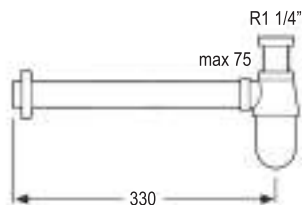

SIFÓN DE BOTELLA DE LATÓN
M10 [22,50 €]

Incluye juntas
Fácil limpieza
Altura regulable
Fabricado en latón
Rosca de 1 1/4 (32)
Acabado estilo cromo brillo

M10
REF: L182564

SIFÓN MINIMAL DE LATÓN CROMADO
[32,00 €]

Incluye juntas
Fácil limpieza
Altura regulable
Fabricado en latón
Rosca de 1 1/4 (32)
Acabado estilo cromo brillo

M10
REF: L182574