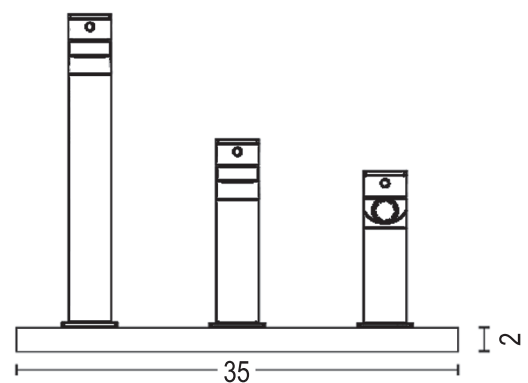

EXPOSITORES

EXPOSITORES

Contamos con diferentes expositores.

Modelos para columnas de ducha.

Combinados de grifería de baño con grifos de cocina.

Soportes de sobremesa.

El objetivo es adaptarnos a tu exposición, indícanos qué necesitas y haremos una propuesta personalizada.

[49,00 €]

[42,00 €]

[21,00 €]