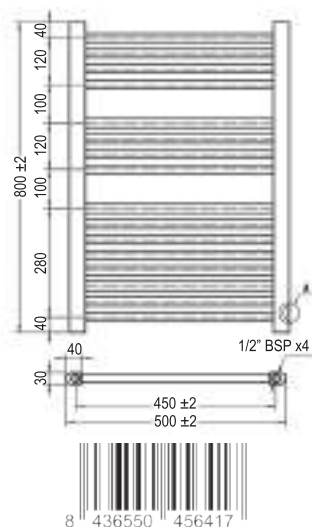

REF.	PVR	POTENCIA	MEDIDA ALTO ANCHO EJES	COLOR	TUBOS	BOX
Secatoallas + termostato 600W	L306414	[280,00 €]	600 W	800x500x450mm	NEGRO	16	10
Secatoallas + termostato 600W	L306424	[289,00 €]	600 W	1200x500x450mm	NEGRO	25	10