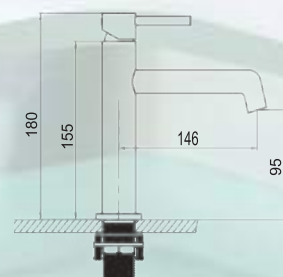

MONOMANDO LAVABO ALTO OSLO ORO *

[139,00 €]

Fabricado en latón
Cartucho de 35mm
Acabado en oro cepillado
Incluye latiguillos y base de fijación

*Disponible en abril 2023

M10
REF: L157704

CARTUCHO
35mm