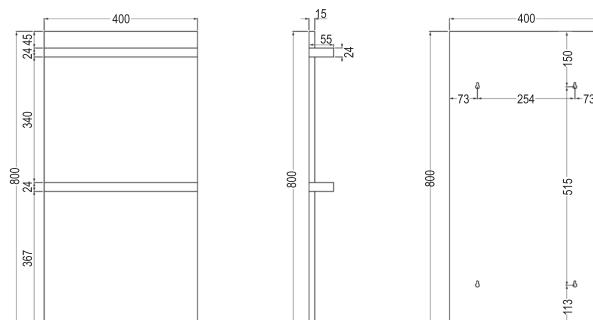

El modelo Enzo se compone de una placa de aluminio y 2 toalleros de barra de Acero Inoxidable 304 con capacidad para toallas grandes y pequeñas. El panel de aluminio alcanza una temperatura constante y uniforme a lo largo de todo el secatoallas. Los 120W tienen una capacidad mas que suficiente para secar o calentar las toallas sin disparar el consumo eléctrico de la vivienda.

REF.	PVR	POTENCIA	MEDIDA	COLOR	BOX
L305864	[299,00 €]	120 W	800x400mm	ALUMINIO	4

SECATOALLAS MURAL CON BARRAS ENZO

- Mínimo consumo eléctrico. 120W, temperatura uniforme y constante
- Fabricado en aluminio, con acabado en gris metálico
- Resistencia de fibra de carbono
- Botón de encendido y apagado
- Temperatura termostato 55°
- Cable y enchufe incluidos
- Cable en el lado derecho
- 2 toalleros de barra

CABLE EN ESPIRAL

SECO SIN ACEITE

IPX4

TERMOSTATO LADO DERECHO

BOTÓN ON / OFF