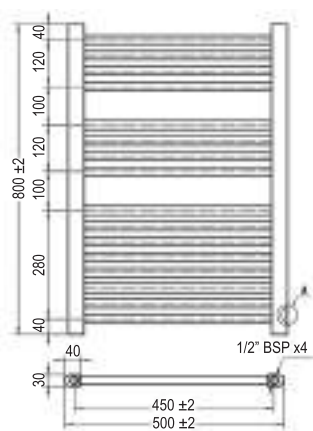

REF.	PVR	POTENCIA Watt / Kcal h	MEDIDA ALTO ANCHO EJES	COLOR	TUBOS	BOX
L305794	[159,00 €]	273 / 207,26	800x500x450mm	CROMADO	16	10
L305804	[199,00 €]	424 / 317,34	1200x500x450mm	CROMADO	25	10
L305984	[239,00 €]	560 / 377,54	1500x500x450mm	CROMADO	29	10

* Consultar los NETOS por cantidades