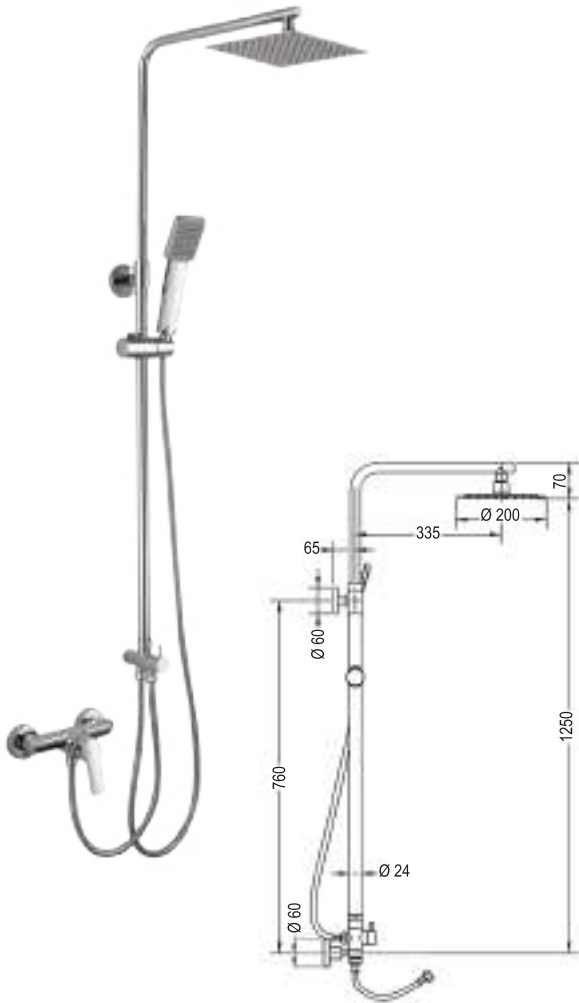

SIN GRIFERÍA ROUND - Para ducha 76 a 125cm [127,00 €]

M4
REF: L122304

SIN GRIFERÍA ROUND PLUS - Para bañera 100 a 150cm [149,00 €]

M4
REF: L122324

PARA
SUSTITUCIÓN
BAÑERA
POR DUCHA

COMBI DUCHA SIN GRIFERÍA QUAD

Soporte pared de latón
 Flexo de acero inoxidable
 Mango de ducha cuadrado antical
 Rociador acero inoxidable de 20cm x 20cm
 Desviador cerámico cambio manual a rociador
 Flexo de 60cm de acero inoxidable (conexión con grifo)
 Tubo regulable desde 80cm a 120cm ó 100cm hasta 150cm