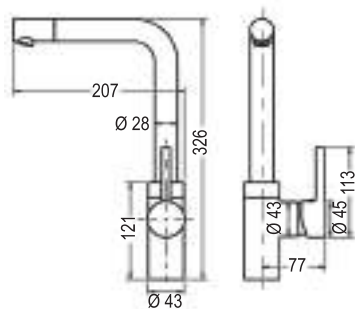

MONOMANDO DE FREGADERO ZELANDA

[99,00 €]

Cartucho cerámico
Monomando de caño alto
Atomizador orientable 360°
Incluye latiguillos y herraje M8
Fabricado en latón acabado cromo brillo

M12
REF: L164104