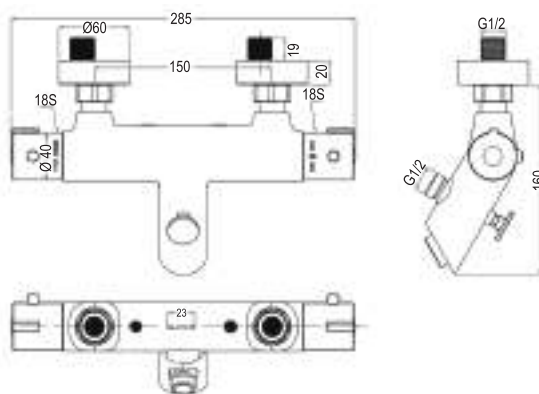

TERMOSTÁTICO PARÍS BARRA - Manetas de zinc
 [139,50 €]

M10
 REF: L154234

TERMOSTÁTICO PARÍS BARRA - Manetas de latón
 [157,50 €]

M10
 REF: L155774

GRIFO TERMOSTÁTICO DE BAÑERA BONN

Termostático de bañera con botón de seguridad
Maneta con indicador de temperatura en color
Funcionamiento desde 1 bar a 6 bar
Válvulas antirretorno
Manetas metálicas