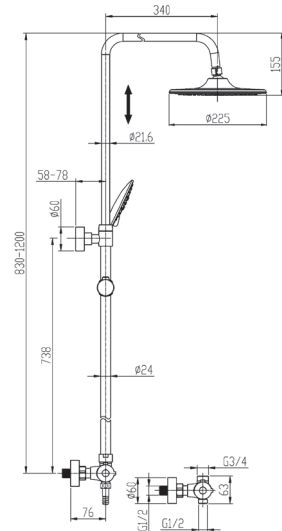

COMBI TERMOSTÁTICA BLACK ROUND

Válvulas antirretorno
Soporte a pared de latón
Mango de ducha 3 posiciones
Flexo de acero inoxidable negro
Tubo regulable de 83cm a 120cm
Grifería termostática con desviador integrado negro mate
Rociador de ABS y acero inoxidable, antical redondo diámetro 22,5cm

[245,00 €]

M5
REF: L125994

GRIFO DE HIGIENE ÍNTIMA BLACK 2 AGUAS ● ●
[109,00 €]

M10
REF: L156474