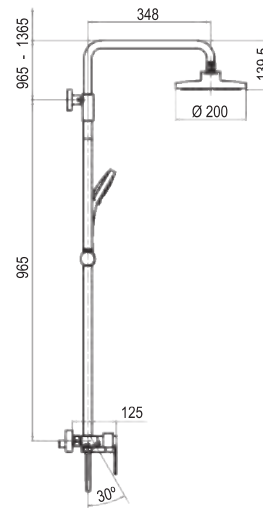

MONOMANDO LAVABO
OSLO ALTO BLACK

[115,00 €]

Fabricado en latón
Cartucho de 35mm
Acabado en negro mate

M10
REF: L156704