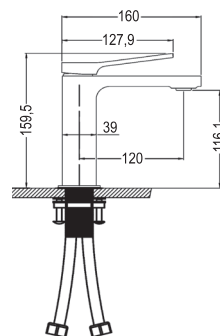

CHEROKEE BLACK

MONOMANDO DE LAVABO CHEROKEE BLACK [95,00 €]

Fabricado en latón
Cartucho de 35mm
Acabado en negro mate
Base embellecedor de latón
Incluye latiguillos y base de fijación

M10
REF: L153934

CHEROKEE BLACK EMPOTRADA Pag. 70

VÁLVULA CLIC CLAC BLACK Pag. 148

COLUMNA TERMOST. BLACK Pag. 84