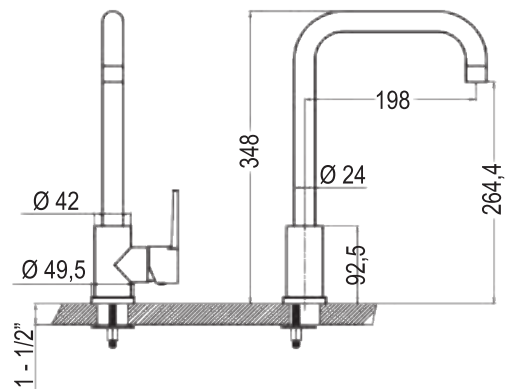

Caño alto de latón

Cartucho de 35 mm

Cuerpo y maneta de latón cromo

Fabricado en latón acabado cromo brillo

Incluye latiguillos, base para sujeción y juntas

M10

REF: L166364

SOUL