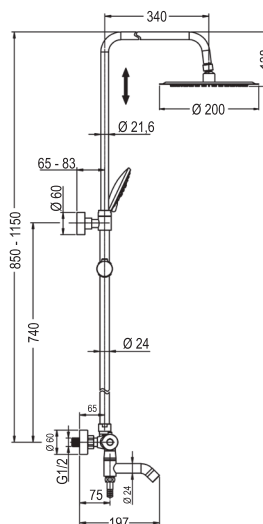

**QUAD PLUS CON CAÑO - Para bañera 100 a 150cm
[275,00 €]**

M4
REF: L125574