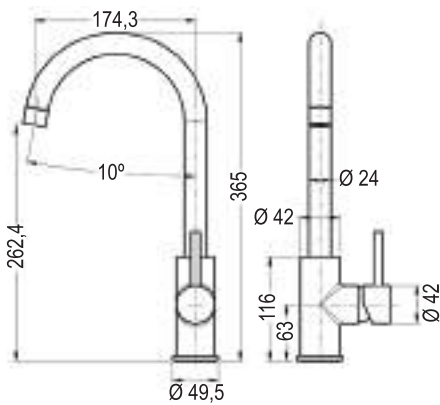

MONOMANDO DE FREGADERO O LAVABO ALTO ZENIT
[110,00 €]

Caño alto de latón
Cartucho de 35 mm
Cuerpo y maneta de latón negro mate y oro rosa
Fabricado en latón acabado negro mate y oro rosa
Incluye latiguillos, base para sujeción, tornillo M8 y juntas

M10
REF: L166054