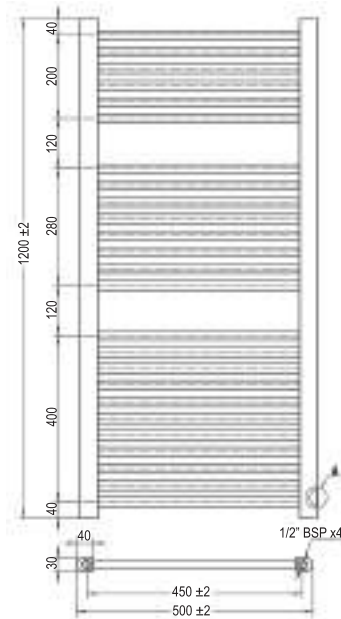

RADIADOR SECATOALLAS NEGRO

- Contenido de agua 6,2 L
- Máxima presión 1500 KPA
- Diámetro de los tubos Ø 22mm
- Incluye soportes de fijación y tapones
- Para red de calefacción de agua caliente
- Tubos de acero acabado negro RAL 9011

El color negro es tendencia. Combinarlo con tu grifería, accesorios y complementos hará de tu baño un lugar elegante.

Este modelo tiene un mínimo consumo de energía al funcionar como un radiador mas de su circuito de calefacción. Toda la superficie del radiador se calienta de manera uniforme, con lo que podrá aprovechar sin problema todas los tubos del secatoallas.

Estos radiadores son perfectos para secar las toallas o mantenerlas calientes, pero también sirven para calentar el cuarto de baño. Además evitan que se genere un ambiente húmedo, contribuyendo así a evitar manchas de humedad en el techo y las paredes.

REF.	PVR	POTENCIA Watt / Kcal h	MEDIDA ALTO ANCHO EJES	COLOR	TUBOS	BOX
L306014	[149,00 €]	392 / 207,26	800x500x450mm	NEGRO	16	10
L306024	[155,00 €]	609 / 317,34	1200x500x450mm	NEGRO	25	10