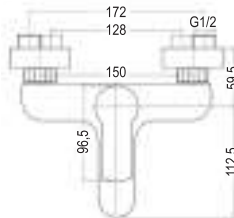

Fabricado en latón
Cartucho de 40mm
Base embellecedor de latón
Incluye latiguillos y herraje M8

M10
REF: L152384

MONOMANDO DE BAÑERA SIOUX
[95,00 €]

Fabricado en latón
Cartucho de 40mm
Excéntricas de diseño
Incluye flexo, ducha y soporte cromados