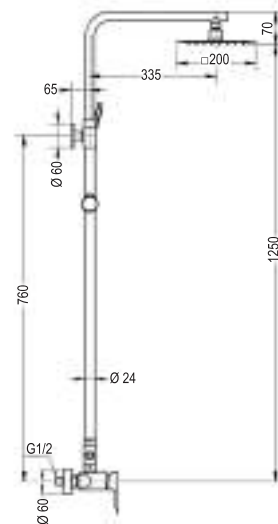

COMBI DUCHA MONOMANDO SIOUX

- Soporte a pared de latón
- Flexo de acero inoxidable
- Mango de ducha cuadrado antical
- Desviador fabricado en latón macizo
- Grifería monomando con cartucho cerámico
- Tubo regulable de 80cm a 120cm ó 100cm a 150cm
- Rociador de acero inoxidable de 20 x 20cm o diámetro 20cm

SIOUX ROUND - Largo para ducha 76 a 125cm [159,95 €]

M4
REF: L122434

PARA
SUSTITUCIÓN
BAÑERA
POR DUCHA

SIOUX ROUND PLUS - Largo para bañera 100 a 150cm [199,00 €]

M4
REF: L124314

SIOUX QUAD - Largo para ducha 76 a 125cm [165,00 €]

M4
REF: L122424

PARA
SUSTITUCIÓN
BAÑERA
POR DUCHA

SIOUX QUAD PLUS - Largo para bañera 100 a 150cm [199,00 €]

M4
REF: L124324