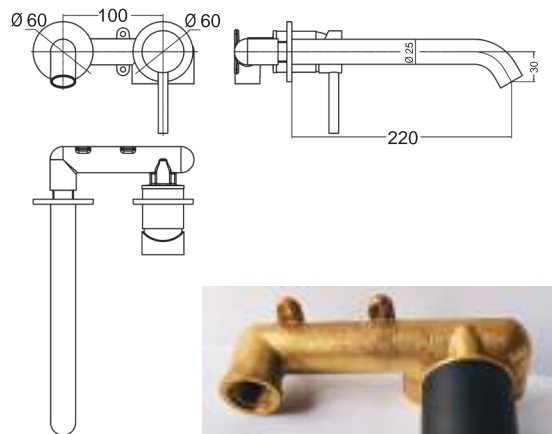

MONOMANDO DE LAVABO EMPOTRAR BLACK

[105,00 €]

Fabricado en latón
Cartucho de 40mm
Acabado en negro mate

M8
REF: L156214

MONOMANDO DE LAVABO EMPOTRAR BLACK ORO

[135,00 €]

Fabricado en latón
Cartucho de 40mm
Acabado en negro mate y oro cepillado

*Disponible en abril 2023

M8
REF: L157584