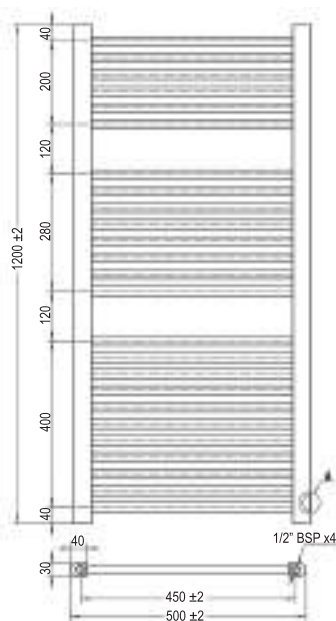

REF.	PVR	POTENCIA Watt / Kcal h	MEDIDA ALTO ANCHO EJES	COLOR	TUBOS	BOX
L305794	[159,00 €]	273 / 207,26	800x500x450mm	CROMADO	16	10
L305804	[199,00 €]	424 / 317,34	1200x500x450mm	CROMADO	25	10
L305984	[239,00 €]	560 / 377,54	1500x500x450mm	CROMADO	29	10

* Consultar los NETOS por cantidades