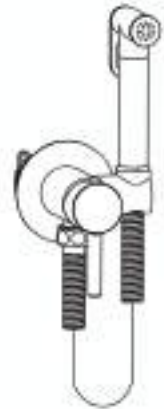

GRIFOS WC

MODELO AGUA FRÍA Y CALIENTE

Este grifo requiere una pequeña reforma para poder llevar el agua caliente. En este caso tiene 2 partes; una que quedará fuera de la pared y otra que estará dentro y no queda a la vista. La parte empotrada incluye 2 entradas de agua, una para agua fría y otra para agua caliente.

La ducha de mano tiene una posición stop que retendrá el agua aunque el grifo esté abierto. Siempre que no se esté usando hay que cerrar el grifo.