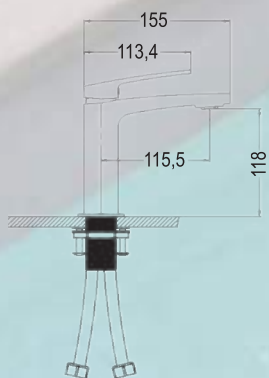

TREND

MONOMANDO LAVABO TREND*

[74,00 €]

Fabricado en latón

Cartucho de 25mm

Base embellecedor cromada

Incluye latiguillos y herraje M8

*Disponible en breve

M10
REF: L154554

CARTUCHO
25mm