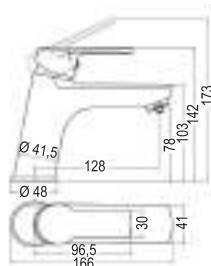

LAVABO SIOUX
[55,00 €]

Fabricado en latón
Cartucho de 40mm
Base embellecedor de latón
Incluye latiguillos y herraje M8

M10
REF: L152374

CARTUCHO
40mm

OPCIONAL
CON MANETA
MEDICAL

75,00 €