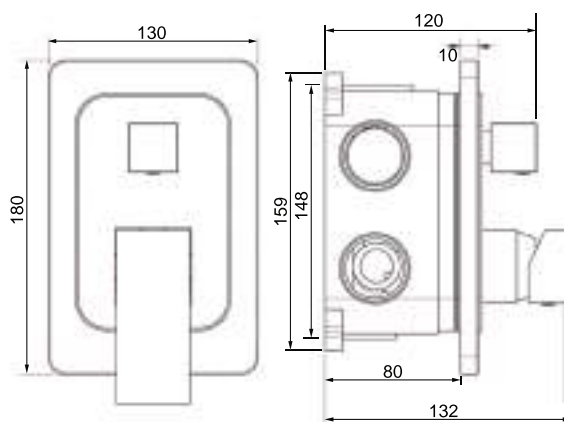

DUCHA MONOMANDO EMPOTRADA QUAD BLACK*

Soporte de latón con toma
Desviador cuadrado cerámico
Grifería monomando de dos vías
Mango de ducha sistema antical cuadrado
Flexo de 150cm negro de PVC de fácil limpieza
Rociador extraplano de acero inoxidable cuadrado de 25x25cm
Incluye soporte, rociador, maneral, flexo, soporte pared y grifo empotrable

*Disponible en abril 2023

**INCLUYE
CAJA DE
INSTALACIÓN**

QUAD BLACK SALIDA PARED (Todo incluido)

[259,00 €]

M2
REF: L157494

QUAD BLACK SALIDA TECHO (Todo incluido)

[259,00 €]

M2
REF: L157504