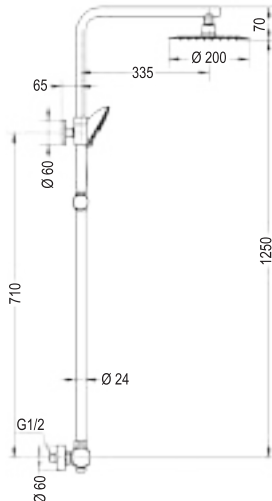

TERMOSTÁTICA QUAD PLUS - Largo para bañera 100 a 150cm [259,00 €]

M4
REF: L124344