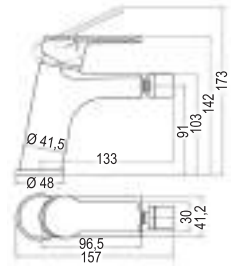

MONOMANDO DE BIDET SIOUX
[55,00 €]

Fabricado en latón
Cartucho de 40mm
Base embellecedor de latón
Incluye latiguillos y herraje M8

M10
REF: L152384