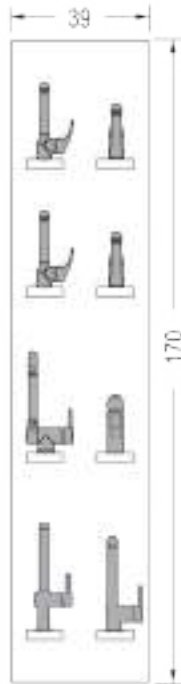

[49,00 €]

[42,00 €]

[21,00 €]

SOHO

MONOMANDO DE FREGADERO EXTRAIBLE NEGRO SOHO
[149,00 €]

Cartucho de 25 mm
 Atomizador 2 posiciones
 Incluye latiguillos, base para sujeción
 Fabricado en latón acabado negro mate
 Cuerpo y maneta de latón color negro mate