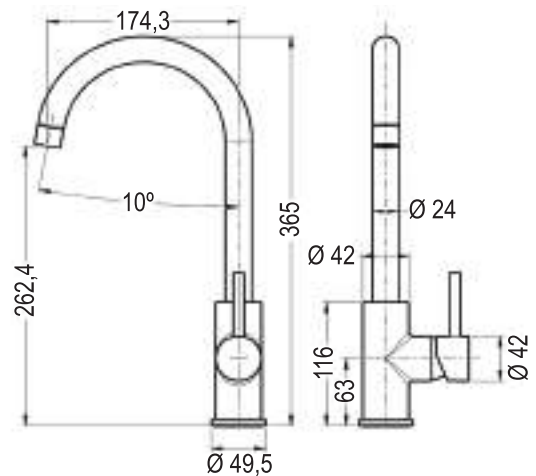

MONOMANDO DE FREGADERO CRETA

[72,00 €]

Caño alto de latón

Cartucho de 35 mm

Cuerpo y maneta de latón cromo

Fabricado en latón acabado cromo brillo

Incluye latiguillos, base para sujeción, tornillo M8 y juntas

M10
REF: L165214