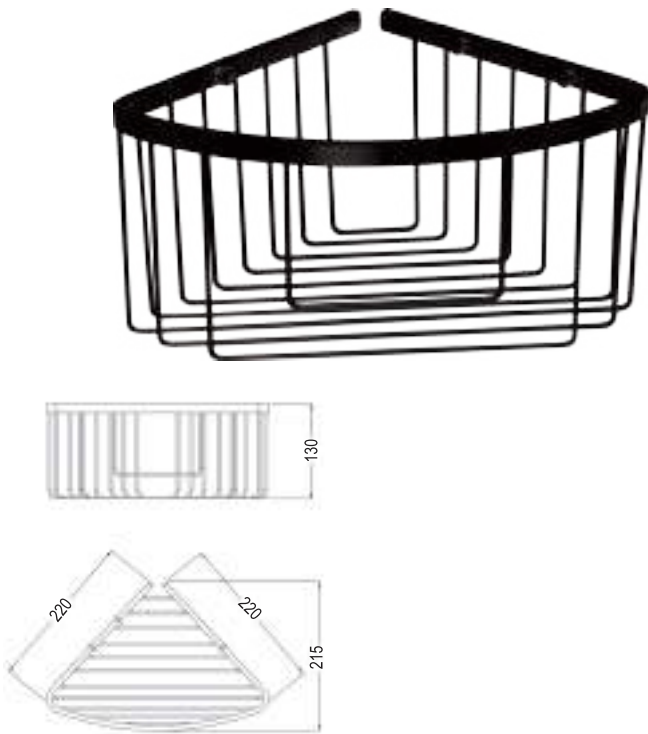

CESTA ESQUINA NEGRO MATE

Fabricada en aluminio con acabado negro mate

[38,00 €]

M16

REF: L135124