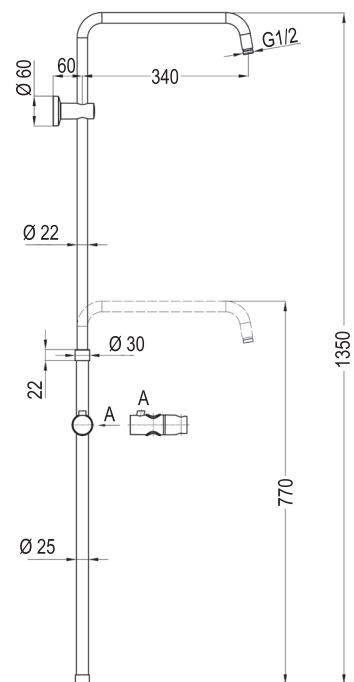

TUBO DE COLUMNA COMBI DUCHA RAPID REGULABLE

Tubo para columna de ducha con el soporte superior regulable en altura, indicado para aprovechar los agujeros que ya se tengan hechos de una instalación anterior.

Soporte pared de ABS

Acabados en cromo brillo

Tubo de acero inoxidable regulable desde 77cm a 135cm

NOTA: Sólo barra con soporte de pared. No incluye maneral, flexo, soporte maneral ni rociador.

TUBO ROUND REGULABLE - Para ducha 77 a 135cm

[99,00 €]

M4
REF: L122224