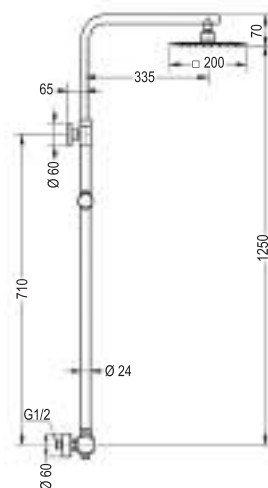

TERMOSTÁTICA TACTO FRIO

- Válvulas antirretorno
- Soporte a pared de latón
- Mango de ducha cuadrado antical
- Mango de ducha cuadrado antical
- Tubo regulable de 80cm a 120cm ó 100cm a 150cm
- Grifería termostática con cuerpo frío antiguemaduras
- Rociador de acero inoxidable de 20 x 20cm o diámetro 20cm

TACTO FRÍO ROUND - Largo para ducha 80 a 120cm
[233,00 €]

M5
REF: L124174

TACTO FRÍO ROUND PLUS - Largo para bañera 100 a 150cm
[255,00 €]

M4
REF: L124194

TACTO FRÍO QUAD - Largo para ducha 80 a 120cm
[233,00 €]

M5
REF: L124184

TACTO FRÍO QUAD PLUS - Largo para bañera 100 a 150cm
[255,00 €]

M4
REF: L124204