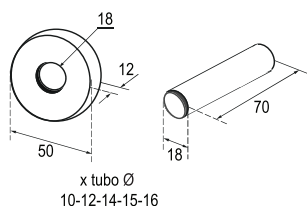

CROMO BRILLO
[21,00 €]

M10
REF: L305904