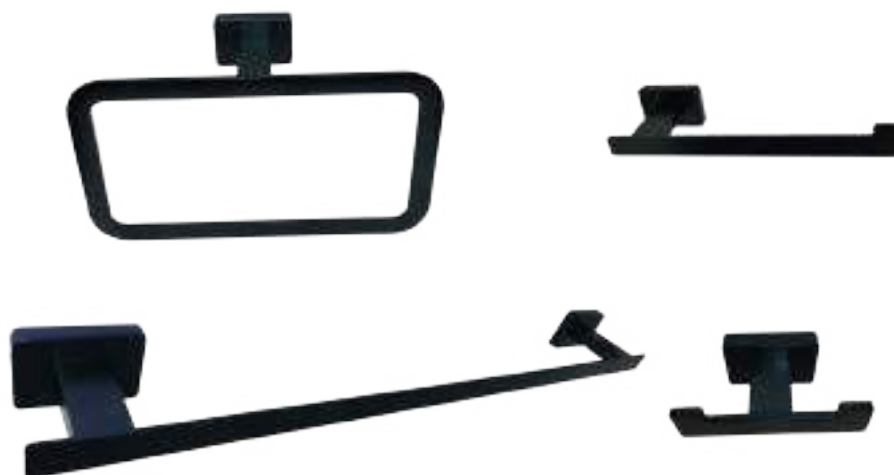

Accesorios de baño

Toalleros laterales
Cestas portageles
Cestas portageles blancas
Cestas portageles negras
Appliques LED
Asas de seguridad

Espejo LED Round
Espejo LED Rectangle
Espejo LED Double
Espejo LED Basic

PACK INDIVISIBLE 4 ACCESORIOS BAÑO QUAD

Portarrollos, percha, toallero de anilla y toallero de barra de 45 cm.

Fabricado en acero inoxidable

Incluye tacos y tornillos

[115,00 €]
NEGRO MATE
M20
REF: 836694