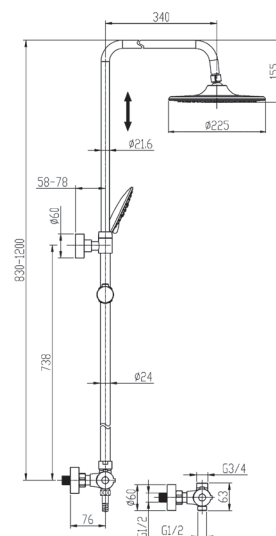

COMBI TERMOSTÁTICA BLACK QUAD

Válvulas antirretorno
Soporte a pared de latón
Flexo de acero inoxidable negro
Tubo regulable de 83cm a 120cm
Mango de ducha 1 posición antical
Grifería termostática con desviador integrado negro mate
Rociador de ABS y acero inoxidable, antical cuadrado 22x22cm

[245,00 €]

M5
REF: L126004

LAVABO CHEROKEE BLACK
[95,00 €]

M4
REF: L153934