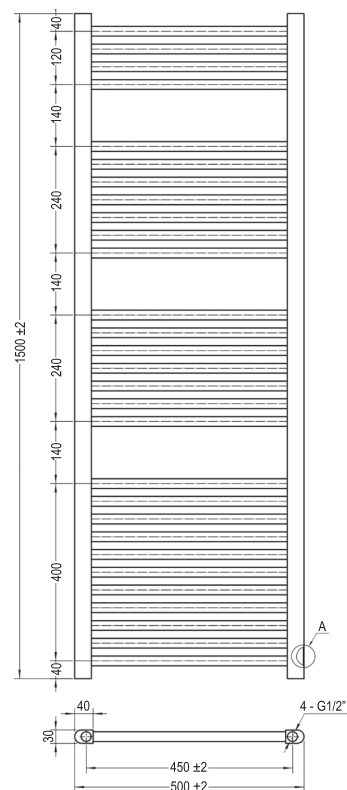

REF.	PVR	POTENCIA Watt / Kcal h	MEDIDA ALTO ANCHO EJES	COLOR	TUBOS	BOX
L305794	[159,00 €]	273 / 207,26	800x500x450mm	CROMADO	16	10
L305804	[199,00 €]	424 / 317,34	1200x500x450mm	CROMADO	25	10
L305984	[239,00 €]	560 / 377,54	1500x500x450mm	CROMADO	29	10

* Consultar los NETOS por cantidades