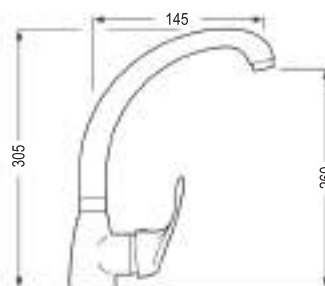

MONOMANDO DE FREGADERO VANGUARD
[47,90 €]

Maneta y atomizador de latón
Cartucho cerámico de 40 mm
Monomando de caño alto conformado
Incluidos latiguillos, herrajes, base de fijación y tornillo M8

M10
REF: L162234

MONOMANDO DE FREGADERO DE PARED

Con caño giratorio de alta calidad
El grifo está fabricado en latón
Incluye excéntricas

FREGADERO PARED 11CM
[63,00 €]

M10
REF: L163104

FREGADERO PARED 15CM
[63,90 €]

M10
REF: L163094