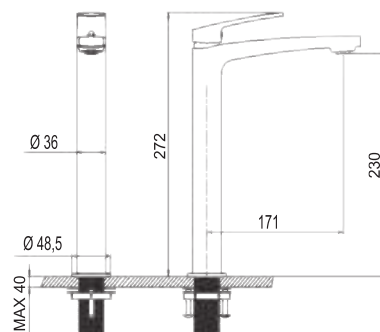

COMBI DUCHA TERMOSTÁTICA ROUND

Válvulas antirretorno
Soporte a pared de latón
Mango de ducha 3 posiciones
Flexo de 200cm de acero inoxidable
Grifería termostática con desviador integrado
Rociador de acero inoxidable de diámetro 20cm
Tubo regulable de 80cm a 120cm ó 100cm a 150cm

TERMOSTÁTICA ROUND - Largo para ducha 80 a 120cm
[205,00 €]

M4
REF: L122344