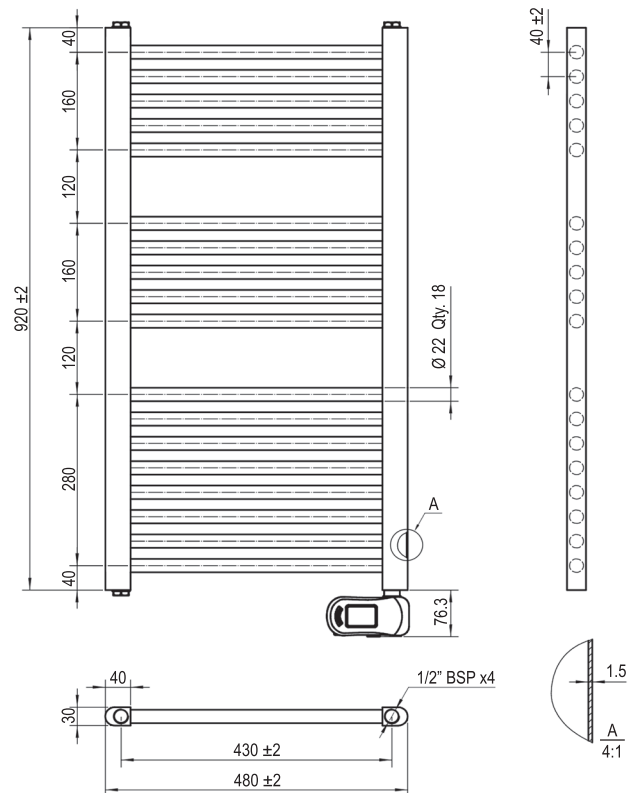

REF.	PVR	POTENCIA	MEDIDA	COLOR	TUBOS	BOX
L305494	[259,00 €]	500 W	ALTO ANCHO EJES	BLANCO	18	10
Secatoallas + termostato 500W			920x480x430mm