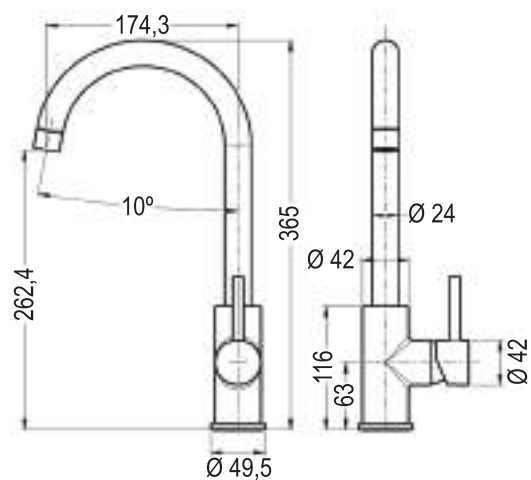

MONOMANDO DE FREGADERO VERONA
[89,90 €]

Caño alto de latón
Cartucho de 35 mm
Cuerpo y maneta de latón cromo
Fabricado en latón acabado en acero cepillado
Incluye latiguillos, base para sujeción, tornillo M8 y juntas

M6
REF: L163134

CARTUCHO
35mm

ACABADO
CEPILLADO