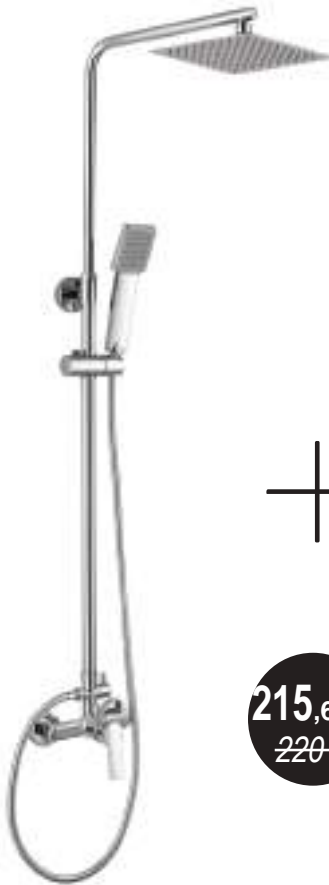

Rociador redondo Ø 25cm acero níquel cepillado

*Disponible en abril 2023

[255,00 €]

M4
REF: L127744

8 436550 457742

PACK DE COLUMNA DE DUCHA Y GRIFO DE LAVABO

PACK CHEROKEE INDIVISIBLE

Conjunto de Columna de ducha monomando Cherokee Quad y grifo de lavabo monomando Cherokee

[269,00 €]

M4
REF: 836114

Características individuales
- Columna página 89
- Grifo página 47

269 € - 4%
280-€

PACK DE COLUMNA DE DUCHA Y GRIFO DE LAVABO

215,60 € - 2%
~~220 €~~

PACK SIOUX INDIVISIBLE

Conjunto de Columna de ducha monomando Sioux Quad y grifo de lavabo monomando Sioux