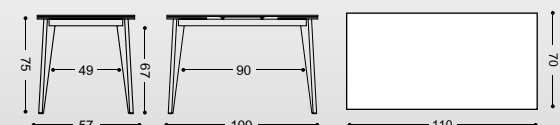

REF. ERGO FIJA 40 Kg./ 0,16 m².