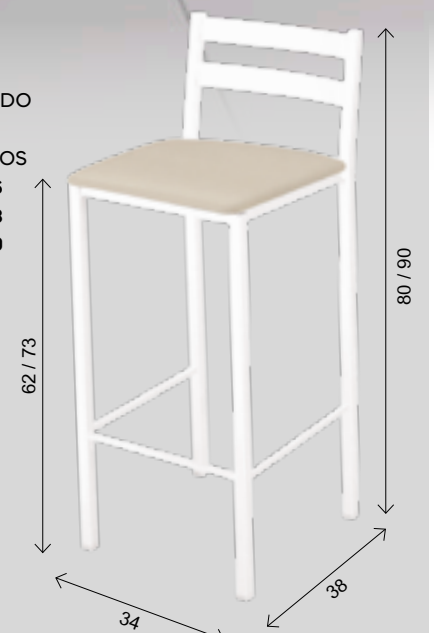

MESA ALTA "SENA"

REF. 158 24 Kg./ 0,10 m³.

REF. 161 28 Kg./ 0,14 m³.

REF. 119 28 Kg./ 0,15 m³.

REF. 163 32 Kg./ 0,16 m³.

REF.	T. CRISTAL	MESA BLANCO	MESA NEGRO	MESA ALUMINIO	T. LAMINADO
TEBA/AL	ALUMINIO	140	135	100	106
TEBA/BL	BLANCO	141	136	102	108
TEBA/NG	NEGRO	142	137	103	109

REF.	T. CRISTAL	MESA BLANCO	MESA NEGRO	MESA ALUMINIO	T. LAMINADO
797/AL	ALUMINIO	100	102	103	106
797/BL	BLANCO	102	103	104	107
797/NG	NEGRO	103	104	105	108

REF.	T. CRISTAL	MESA BLANCO	MESA NEGRO	MESA ALUMINIO	T. LAMINADO
798/AL	ALUMINIO	106	108	109	110
798/BL	BLANCO	108	109	110	111
798/NG	NEGRO	109	110	111	112

PUNTOS	MESA BLANCO	MESA NEGRO	MESA ALUMINIO	MEDIDAS	PUNTOS
209	158/BL	158/NG	158/AL	MESA FIJA 90X50 CM. (ALTO 92 CM.)	191
227	161/BL	161/NG	161/AL	MESA FIJA 100X60 CM. (ALTO 92 CM.)	204
231	119/BL	119/NG	119/AL	MESA FIJA 110X55 CM. (ALTO 92 CM.)	206
244	163/BL	163/NG	163/AL	MESA FIJA 110X70 CM. (ALTO 92 CM.)	214