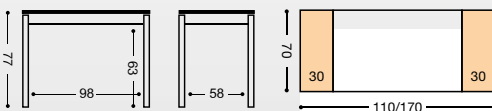

REF.		PUNTOS
823/AL	ALUMINIO	53
823/BL	BLANCO	54
823/NG	NEGRO	55

REF. 812 29 Kg./ 0,12 m³.

REF. 813 33 Kg./ 0,14 m³.

REF. 814 41 Kg./ 0,16 m³.

REF. 815 47 Kg./ 0,19 m³.

| Respaldo alto silla color a elegir.