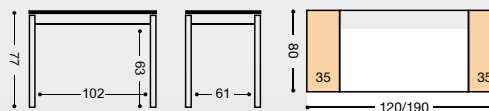

REF.		PUNTOS
823/AL	ALUMINIO	53
823/BL	BLANCO	54
823/NG	NEGRO	55

REF. 812 29 Kg./ 0,12 m³.

REF. 813 33 Kg./ 0,14 m³.

REF. 814 41 Kg./ 0,16 m³.

REF. 815 47 Kg./ 0,19 m³.

| Respaldo alto silla color a elegir.