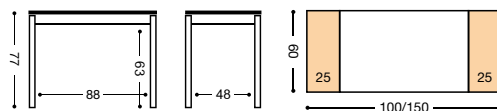

REF. 773 33 Kg./ 0,14 m³.