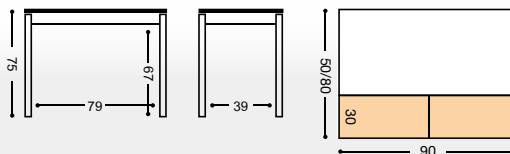

MESA EXT. CARRO FRONTAL "ANDRIA"

| Extensible de mesa color a juego con el armazón.

REF. 656 37 Kg./ 0,09 m³.

SILLA ASIENTO TAPIZADO
REF. PUNTOS
897/AL ALUMINIO **76**
897/BL BLANCA **77**
897/NG NEGRA **78**

REF. MODELO "ANDRIA"

PUNTOS	MESA COLOR BLANCO	MESA COLOR NEGRO	MESA COLOR ALUMINIO	PUNTOS
T. CRISTAL	REFERENCIA	REFERENCIA	REFERENCIA	T. LAMINADO
348	656/BL	656/NG	656/AL	331
MESA 90X50 CM. (90X80 CM.)