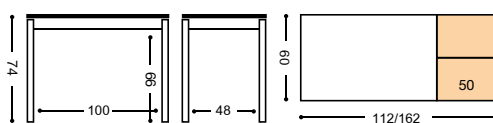

REF. 9296 48 Kg./ 0,25 m³.