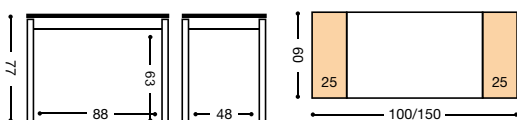

MESA EXT. ALAS “RONDA”

REF. 667 33 Kg./ 0,14 m³.

REF. MODELO "ZARAUZ"

PUNTOS		MESA COLOR ALUMINIO PATA CUADRADA		PUNTOS	
TAPA Y ALAS CRISTAL	REFERENCIA	MEDIDAS		TAPA Y ALAS LAMINADO	
331	667/AL	100X60 CM. (150X60 CM.)		300	
362	668/AL	110X70 CM. (170X70 CM.)		322	