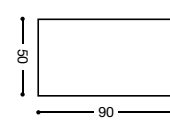

MESA "PARED"

REF.	MESA PARED	PUNTOS
674	MESA PARED 2 POSICIONES 90X50 CM. / 90X30 CM.	182

REF. 674 12 Kg./ 0,04 m³.