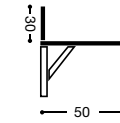

MESA "PARED"

REF.	MESA PARED	PUNTOS
674	MESA PARED 2 POSICIONES 90X50 CM. / 90X30 CM.	182

REF. 674 12 Kg./ 0,04 m³.