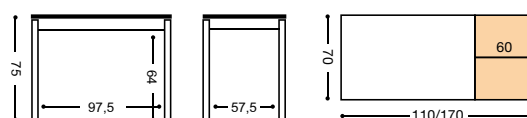

MESA EXT. CARRO "VIENA"

| Extensible de mesa color a juego con el armazón.

REF. 204 35 Kg./ 0,14 m³.

REF. 903 43 Kg./ 0,16 m³.

REF. 205 49 Kg./ 0,19 m³.

REF. MODELO "VIENA"

PUNTOS	MESA COLOR BLANCO	MESA COLOR ALUMINIO	MESA COLOR NEGRO	PUNTOS
TAPA CRISTAL	REFERENCIA	REFERENCIA	REFERENCIA	TAPA LAMINADO
293	204/BL	204/AL	204/NG	MESA CARRO 100X60 CM. (150X60 CM.) 253
312	903/BL	903/AL	903/NG	MESA CARRO 110X70 CM. (170X70 CM.) 267
338	205/BL	205/AL	205/NG	MESA CARRO 120X80 CM. (180X80 CM.) 291