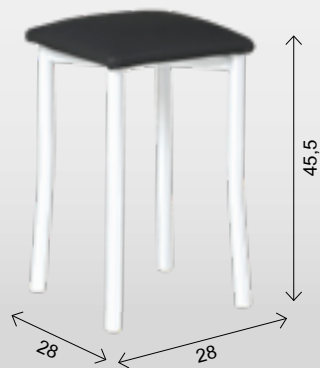

REF. 914

MIRA EL VÍDEO DE LA APERTURA DE LA MESA

SILLA ASIENTO TAPIZADO		
REF.		PUNTOS
919/AL	ALUMINIO	77
919/BL	BLANCA	79
919/NG	NEGRA	80

TABURETE ASIENTO TAPIZADO		
REF.		PUNTOS
936/AL	ALUMINIO	56
936/BL	BLANCA	58
936/NG	NEGRA	59