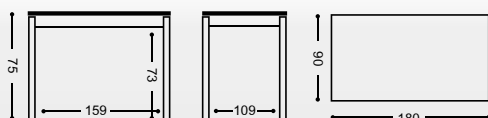

REF. ARCOS 180 35 Kg./ 0,16 m³.

- | Patas de mesa en aluminio, blanca o negra.
- | Otras medidas de mesa. Consultar.