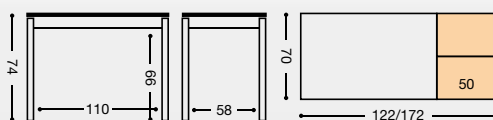

REF. MODELO "BAZA"