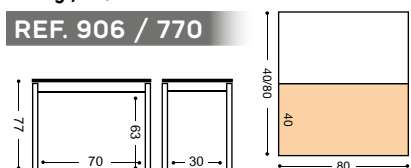

REF. MODELO "CÁDIZ"

PUNTOS	MESA COLOR BLANCO	MESA COLOR NEGRO	MESA COLOR ALUMINIO	MESA LIBRO SIN CAJÓN	PUNTOS
TAPA CRISTAL	REFERENCIA	REFERENCIA	REFERENCIA	MEDIDAS	TAPA LAMINADO
217	906/BL	906/NG	906/AL	80X40 CM. (80X80 CM.)	194
229	907/BL	907/NG	907/AL	90X50 CM. (90X100 CM.)	202

PUNTOS	MESA COLOR BLANCO	MESA COLOR NEGRO	MESA COLOR ALUMINIO	MESA LIBRO CON CAJÓN	PUNTOS
TAPA CRISTAL	REFERENCIA	REFERENCIA	REFERENCIA	MEDIDAS	TAPA LAMINADO
225	770/BL	770/NG	770/AL	80X40 CM. (80X80 CM.)	202
237	771/BL	771/NG	771/AL	90X50 CM. (90X100 CM.)	210

| Color blanco
| Tapa cristal

| Color aluminio
| Tapa cristal

| Color aluminio
| Tapa laminada

23 Kg./ 0,08 m³.

REF. 906 / 770

27 Kg./ 0,10 m³.

REF. 907 / 771

MIRA EL VÍDEO DE LA APERTURA DE LA MESA

SILLA ASIENTO TAPIZADO		
REF.		PUNTOS
159/AL	ALUMINIO	77
159/BL	BLANCA	79
159/NG	NEGRA	80

TABURETE ASIENTO TAPIZADO		
REF.		PUNTOS
917/AL	ALUMINIO	70
917/BL	BLANCO	72
917/NG	NEGRO	73

TABURETE ASIENTO TAPIZADO		
REF.		PUNTOS
833/AL	ALUMINIO	70
833/BL	BLANCO	72
833/NG	NEGRO	73

TABURETE ASIENTO TAPIZADO		
REF.		PUNTOS
788/AL	ALUMINIO	70
788/BL	BLANCO	72
788/NG	NEGRO	73