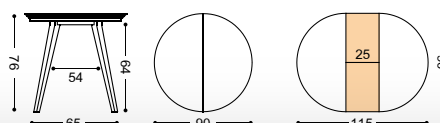

MESA MADERA "ELVAS"

MIRA EL VÍDEO
DE LA
APERTURA
DE LA MESA

23 Kg./ 0,13 m³.

REF. ELVAS EXT.

21 Kg./ 0,13 m³.

REF. ELVAS FIJA

REF. MODELO "ELVAS"

REFERENCIA	MEDIDAS	PUNTOS	
		TAPA TEXTURADO	TAPA BARNIZADA
151	MESA MADERA EXT. Ø90 CM. (115X90 CM.)	295	305
153	MESA MADERA FIJA Ø90 CM.	230	235