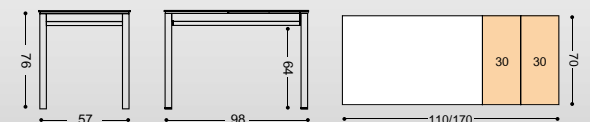

SILLA ASIENTO/RESPALDO TAPIZADO
REF. HIERRO PUNTOS
9237/AL ALUMINIO **112**
9237/BL BLANCA **113**
9237/NG NEGRA **114**
Colores tapizado: Blanco, Beige, Rojo, Negro y Gris.

MESA CARRO 2 EXTENSIONES ALUMINIO				
MESA COLOR ALUMINIO		PUNTOS	PUNTOS	PUNTOS
REFERENCIA	MEDIDAS	TAPA LAMINADO	TAPA CRISTAL	TAPA PORCELÁNICO
PESCARA/AL	MESA CARRO 110X70 CM. (140X70 CM.) (170X70 CM.)	570	622	925

REF. PESCARA 49 Kg./ 0,16 m³.