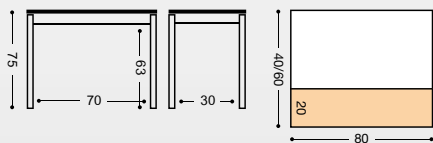

REF.		PUNTOS
798/AL	ALUMINIO	106
798/BL	BLANCO	108
798/NG	NEGRO	109

MESA ALA CAÍDA “JEREZ”

MIRA EL VÍDEO
DE LA
APERTURA
DE LA MESA

21 Kg./ 0,08 m³.

REF. 803/776

23 Kg./ 0,09 m³.

REF. 804/777

26 Kg./ 0,10 m³.