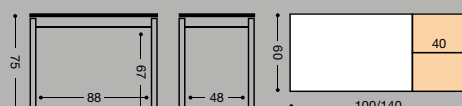

MESA EXT. SIMPLE "POLA"

SILLA ASIENTO TAPIZADO

REF.		PUNTOS
787/AL	ALUMINIO	78
787/BL	BLANCA	79
787/NG	NEGRA	80

REF. 901 39 Kg./ 0,14 m³.

REF. 902 44 Kg./ 0,16 m³.

REF. 9289 49 Kg./ 0,20 m³.

REF. MODELO "POLA"