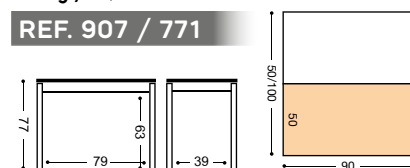

27 Kg./ 0,10 m³.

REF. 907 / 771

MIRA EL VÍDEO DE LA APERTURA DE LA MESA