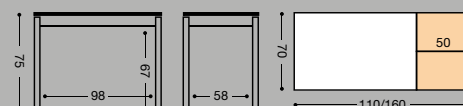

MESA EXT. SIMPLE "POLA"

SILLA ASIENTO TAPIZADO

REF.		PUNTOS
787/AL	ALUMINIO	78
787/BL	BLANCA	79
787/NG	NEGRA	80

REF. 901 39 Kg./ 0,14 m³.

REF. 902 44 Kg./ 0,16 m³.

REF. 9289 49 Kg./ 0,20 m³.

REF. MODELO "POLA"