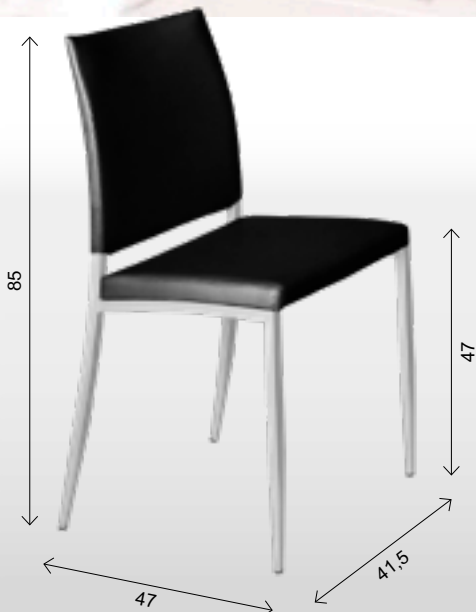

Opción armazón color blanco o negro +6%

MESA CARRO DOBLE EXT. "PESCARA"

MIRA EL VÍDEO
DE LA
APERTURA
DE LA MESA

| Tapa y extensibles a juego.

SILLA ASIENTO/RESPALDO TAPIZADO
REF. HIERRO PUNTOS
9237/AL ALUMINIO **112**
9237/BL BLANCA **113**
9237/NG NEGRA **114**
Colores tapizado: Blanco, Beige, Rojo, Negro y Gris.