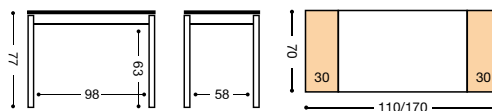

| Alas laminados color armazón.

| Tapa y alas laminadas.

REF. 772 29 Kg./ 0,12 m³.

REF. 773 33 Kg./ 0,14 m³.

REF. 774 41 Kg./ 0,16 m³.

REF. 775 47 Kg./ 0,19 m³.

SILLA ASIENTO TAPIZADO		
REF.		PUNTOS
787/AL	ALUMINIO	78
787/BL	BLANCA	79
787/NG	NEGRA	80