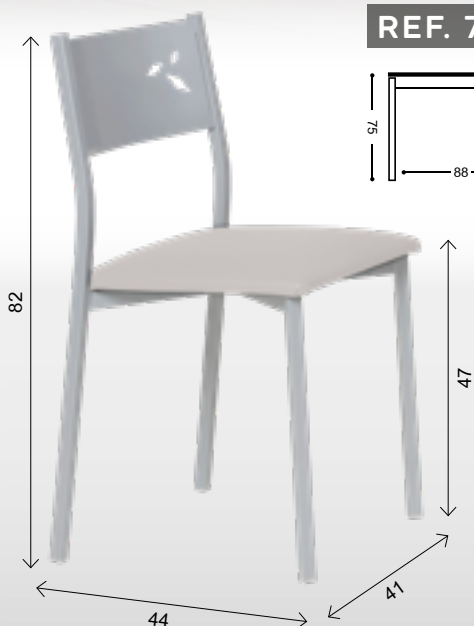

MESA CARRO DOBLE EXT. "DUBLIN"

MIRA EL VÍDEO
DE LA
APERTURA
DE LA MESA

SILLA ASIENTO TAPIZADO

REF.		PUNTOS
736/AL	ALUMINIO	85
736/BL	BLANCA	86
736/NG	NEGRA	87

REF. 740 44 Kg./ 0,14 m³.

REF. 741 48 Kg./ 0,16 m³.