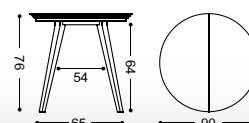

MESA MADERA "ELVAS"

MIRA EL VÍDEO
DE LA
APERTURA
DE LA MESA

23 Kg./ 0,13 m³.

REF. ELVAS EXT.

21 Kg./ 0,13 m³.

REF. ELVAS FIJA

REF. MODELO "ELVAS"

REFERENCIA	MEDIDAS	PUNTOS	
		TAPA TEXTURADO	TAPA BARNIZADA
151	MESA MADERA EXT. Ø90 CM. (115X90 CM.)	295	305
153	MESA MADERA FIJA Ø90 CM.	230	235