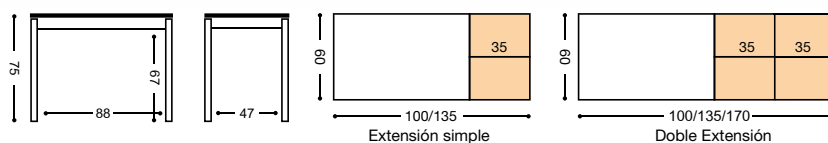

MESA CARRO DOBLE EXT. "DUBLIN"

MIRA EL VÍDEO
DE LA
APERTURA
DE LA MESA

SILLA ASIENTO TAPIZADO

REF.		PUNTOS
736/AL	ALUMINIO	85
736/BL	BLANCA	86
736/NG	NEGRA	87

REF. 740 44 Kg./ 0,14 m³.

REF. 741 48 Kg./ 0,16 m³.