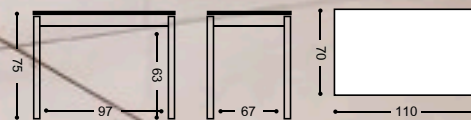

SILLA DE MADERA
ASIENTO
TAPIZADO
REF. JULIA
PUNTOS 121

MESA FIJA MADERA "SOFIA"

REF. 676 20 Kg./ 0,10 m³.

REF. 677 29 Kg./ 0,16 m³.

REF. 678 31 Kg./ 0,19 m³.

REF.	MEDIDAS	PUNTOS	PUNTOS
		TAPA CRISTAL	TAPA MADERA
676	MESA FIJA 90X50 CM.	244	224
677	MESA FIJA 110X70 CM.	279	246
678	MESA FIJA 120X80 CM.	308	268