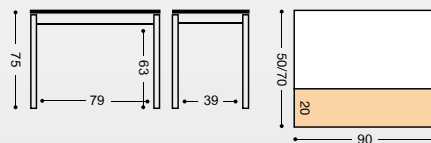

REF.		PUNTOS
798/AL	ALUMINIO	106
798/BL	BLANCO	108
798/NG	NEGRO	109

MESA ALA CAÍDA “JEREZ”

MIRA EL VÍDEO
DE LA
APERTURA
DE LA MESA

21 Kg./ 0,08 m³.

REF. 803/776

23 Kg./ 0,09 m³.

REF. 804/777

26 Kg./ 0,10 m³.