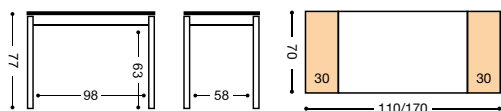

REF. 913

47 Kg./ 0,19 m³.