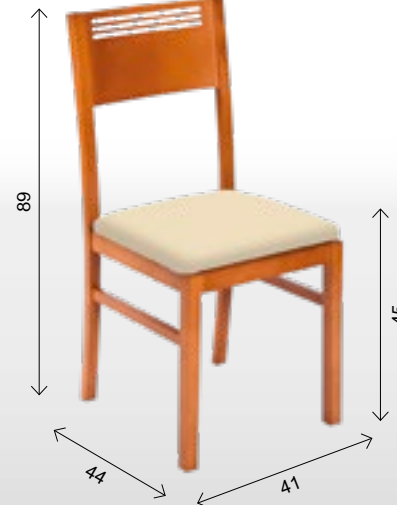

SILLA DE MADERA
ASIENTO
TAPIZADO
REF. JULIA
PUNTOS 121

MESA FIJA MADERA "SOFIA"

REF. 676 20 Kg./ 0,10 m³.

REF. 677 29 Kg./ 0,16 m³.

REF. 678 31 Kg./ 0,19 m³.

REF.	MEDIDAS	PUNTOS	PUNTOS
		TAPA CRISTAL	TAPA MADERA
676	MESA FIJA 90X50 CM.	244	224
677	MESA FIJA 110X70 CM.	279	246
678	MESA FIJA 120X80 CM.	308	268

SILLA DE MADERA
ASIENTO ANEA O TAPIZADO
PUNTOS **117**
ASIENTO MADERA O TABILLAS
PUNTOS **120**

SILLA DE MADERA
ASIENTO TAPIZADO ASIENTO MADERA
REF. **182** PUNTOS **97** PUNTOS **102**

SILLA DE MADERA
ASIENTO TAPIZADO ASIENTO MADERA
REF. **183** PUNTOS **97** PUNTOS **102**