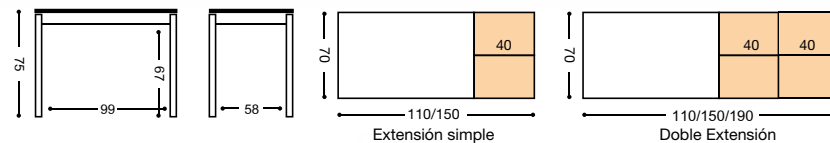

MESA CARRO DOBLE EXT. "DUBLIN"

MIRA EL VÍDEO
DE LA
APERTURA
DE LA MESA

SILLA ASIENTO TAPIZADO

REF.		PUNTOS
736/AL	ALUMINIO	85
736/BL	BLANCA	86
736/NG	NEGRA	87

REF. 740 44 Kg./ 0,14 m³.

REF. 741 48 Kg./ 0,16 m³.