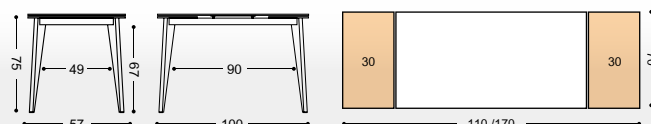

Opción hierro color negro: incremento 6%

Extensibles en color del armazón.

MESA EXT. ALAS "ERGO"

MIRA EL VÍDEO
DE LA
APERTURA
DE LA MESA

REF. ERGO EXT. 40 Kg./ 0,16 m³.

SILLA CARCASA

REF.

ASIENTO/RESPALDO
CARCASA
TAPIZADO
PUNTOS