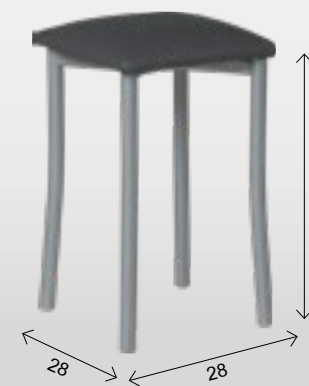

REF. 914

MIRA EL VÍDEO DE LA APERTURA DE LA MESA

SILLA ASIENTO TAPIZADO		
REF.		PUNTOS
919/AL	ALUMINIO	77
919/BL	BLANCA	79
919/NG	NEGRA	80

TABURETE ASIENTO TAPIZADO		
REF.		PUNTOS
936/AL	ALUMINIO	56
936/BL	BLANCA	58
936/NG	NEGRA	59

SILLA ASIENTO TAPIZADO		
REF.		PUNTOS
919/AL	ALUMINIO	77
919/BL	BLANCA	79
919/NG	NEGRA	80

TABURETE ASIENTO TAPIZADO		
REF.		PUNTOS
936/AL	ALUMINIO	56
936/BL	BLANCA	58
936/NG	NEGRA	59

MESA EXT. ALAS "LEÓN"