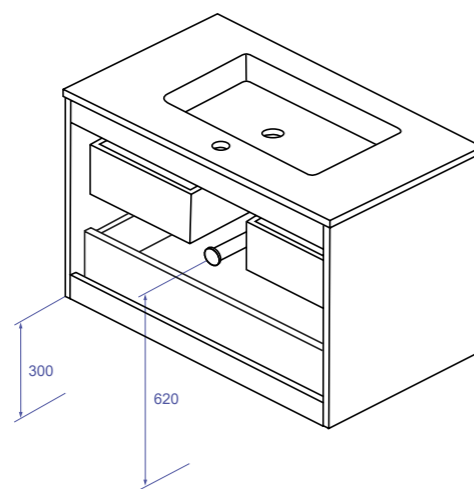

COMPOSICIÓN COMPOSITION	Mueble suspendido con un cajón exterior y un cajón interior Wall-hung cabinet with an outer drawer and an inner drawer
ESTRUCTURA STRUCTURE	Tablero de 12mm para costados y tarima. El resto de piezas en tablero de 18mm 12mm Board for sides and flooring. The other pieces on an 18mm Board
FRONTERAS FRONTS	Tablero de 18mm: Melamina para los acabados texturizados, y MDF para los colores lisos 18mm Board: Melamine for textured finishes, and MDF for plain colors
TIRADORES HANDLES	Tirador integrado en la frontera Integrated handle in the front
CAJONES DRAWERS	Cajones en polilaminado textil y guías con cierre amortiguado Drawers in textile poly laminated and guides with damped closure
BISAGRAS HINGES	Abertura 105°, cabeza articulada 35mm, montaje rápido y amortiguador hidráulico incorporado 105° opening, 35mm hinge head, quick assembly, closing with built-in hydraulic damper
FIJACIÓN MURAL MURAL FIXATION	Colgadores ocultos de montaje directo y gran resistencia a la carga. Ajuste por altura y profundidad Concealed hangers with direct mounting and great resistance to the load. Height and depth adjustment

ACABADOS FINISHINGS

Norma EN 120 EN 120 Standard	Iluminación LED LED Illumination	Lavabo cerámico Ceramic washbasin	Cajones de cierre suave Soft closing drawers
Conformidad Europea European Conformity	IP 44 - Clase II IP 44 - Class II	Melamina Melamine	Puertas de cierre suave Soft closing doors
Garantía de 2 años 2 years Warranty	Espejo iluminación integrada Mirror with integrated lighting	Lacado Alto brillo Lacquer High gloss