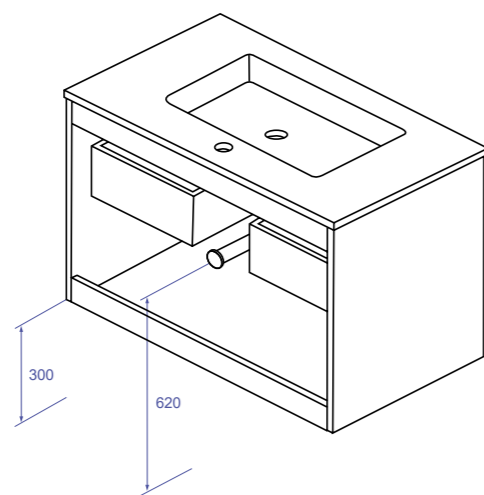

COMPOSICIÓN COMPOSITION	Mueble suspendido con un cajón y un estante Wall-hung cabinet with a drawer and a shelf
ESTRUCTURA STRUCTURE	Tablero de 18mm 18mm Board
FRONTERAS FRONTS	Tablero de 18mm: Melamina para los acabados texturizados, y MDF para los colores lisos 18mm Board: Melamine for textured finishes, and MDF for plain colors
COSTADOS SIDES	Tablero de 18mm: Melamina para los acabados texturizados, y MDF para los colores lisos 18mm Board: Melamine for textured finishes, and MDF for plain colors
TIRADORES HANDLES	Tirador embutido de ABS acabado en cromo pulido ABS recessed handle in polished chrome finish
CAJONES DRAWERS	Cajones en polilaminado textil y guías con cierre amortiguado Drawers in textile poly laminated and guides with damped closure
BISAGRAS HINGES	Abertura 105°, cabeza articulada 35mm, montaje rápido y amortiguador hidráulico incorporado 105° opening, 35mm hinge head, quick assembly, closing with built-in hydraulic damper
FIJACIÓN MURAL MURAL FIXATION	Colgadores ocultos de montaje directo y gran resistencia a la carga. Ajuste por altura y profundidad Concealed hangers with direct mounting and great resistance to the load. Height and depth adjustment

ACABADOS FINISHINGS	FRESNO TEA	FRESNO GRIS	ROBLE SINATRA	FRESNO GLACIAL	ROBLE CLARO	CEMENTO	PINO JACK
	EUCALIPTO	HORMIGÓN	OLMO CLARO	PIZARRA	ROBLE MODERNO	BLANCO BRILLO/MATE	ANTRACITA BRILLO/MATE

Norma EN 120 EN 120 Standard	Iluminación LED LED Illumination	Lavabo cerámico Ceramic washbasin	Cajones de cierre suave Soft closing drawers
Conformidad Europea European Conformity	IP 44 - Clase II IP 44 - Class II	Melamina Melamine	Puertas de cierre suave Soft closing doors
Garantía de 2 años 2 years Warranty	Espejo iluminación integrada Mirror with integrated lighting	Lacado Alto brillo Lacquer High gloss