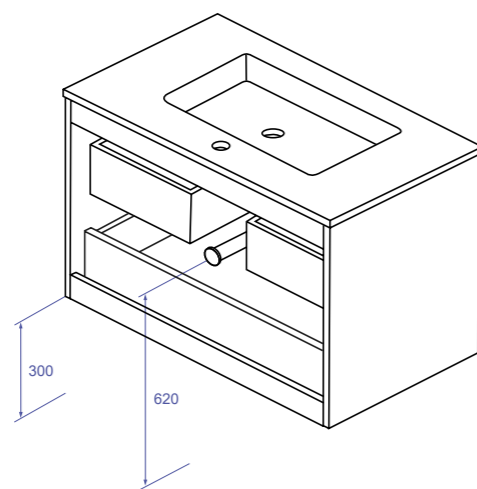

COMPOSICIÓN COMPOSITION	Mueble suspendido con 2 ó 4 cajones Wall-hung cabinet with 2 or 4 drawers
ESTRUCTURA STRUCTURE	Tablero de 12mm para costados y tarima. El resto de piezas en tablero de 18mm 12mm Board for sides and flooring. The other pieces on an 18mm Board
FRONTERAS FRONTS	Tablero de 18mm: Melamina para los acabados texturizados, y MDF para los colores lisos 18mm Board: Melamine for textured finishes, and MDF for plain colors
TIRADORES HANDLES	Sin tiradores. La apertura se realiza mediante un ligero retranqueo en el mueble Without handles. The opening is possible by a slight recoil in the cabinet
CAJONES DRAWERS	Cajones en polilaminado textil y guías con cierre amortiguado Drawers in textile poly laminated and guides with damped closure
BISAGRAS HINGES	Cajones en polilaminado textil y guías con cierre amortiguado Drawers in textile poly laminated and guides with damped closure
FIJACIÓN MURAL MURAL FIXATION	Colgadores ocultos de montaje directo y gran resistencia a la carga. Ajuste por altura y profundidad Concealed hangers with direct mounting and great resistance to the load. Height and depth adjustment

ACABADOS FINISHINGS

Norma EN 120 EN 120 Standard	Iluminación LED LED Illumination	Lavabo cerámico Ceramic washbasin	Cajones de cierre suave Soft closing drawers
Conformidad Europea European Conformity	IP 44 - Clase II IP 44 - Class II	Melamina Melamine	Puertas de cierre suave Soft closing doors
Garantía de 2 años 2 years Warranty	Espejo iluminación integrada Mirror with integrated lighting	Lacado Alto brillo Lacquer High gloss