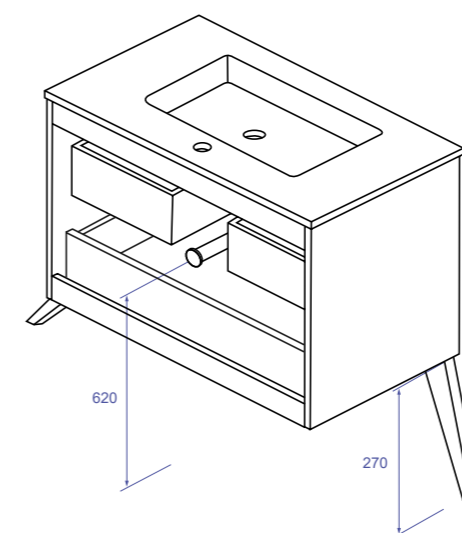

APLIQUES LED | LED LIGHTINGS

	Al*An*Pr | H*W*D	Código | Code	Acabado | Finishing	Precio | Price
	50 x 300 x 100 mm	IL103010	CROMO | CHROME	34.00 €
	50 x 600 x 100 mm	IL106010		67.00 €

CARACTERÍSTICAS TÉCNICAS | TECHNICAL CHARACTERISTICS

COMPOSICIÓN COMPOSITION

Mueble con 2 cajones y 2 patas altas / Mueble con 3 cajones y 4 patas bajas
Cabinet with 2 drawers and 2 tall feet / Cabinet with 3 drawers and 4 low feet

ESTRUCTURA STRUCTURE

Tablero de 18mm
18mm Board

FRONTERAS/COSTADOS FRONTS/SIDES

Tablero de 18mm: MDF acabado en colores lisos
18mm Board: MDF finished in plain colors

TIRADORES HANDLES

Tirador de ABS con acabado imitación madera
ABS handle with imitation wood finish

PATAS FEET

Pata de ABS con acabado imitación madera
ABS foot with wood imitation finish

CAJONES DRAWERS

Cajones en polilaminado textil y guías con cierre amortiguado
Drawers in textile poly laminated and guides with damped closure

BISAGRAS HINGES

Abertura 105°, cabeza articulada 35mm, montaje rápido y amortiguador hidráulico incorporado
105° opening, 35mm hinge head, quick assembly, closing with built-in hydraulic damper

FIJACIÓN MURAL MURAL FIXATION

Colgadores ocultos de montaje directo y gran resistencia a la carga. Ajuste por altura y profundidad
Concealed hangers with direct mounting and great resistance to the load. Height and depth adjustment

ACABADOS FINISHINGS

MUEBLE CABINET

TIRADOR/PATA HANDLE/FOOT

Norma EN 120
EN 120 Standard

Conformidad Europea
European Conformity

Garantía de 2 años
2 years Warranty

Iluminación LED
LED Illumination

IP 44 - Clase II
IP 44 - Class II

Espejo iluminación integrada
Mirror with integrated lighting

Lavabo cerámico
Ceramic washbasin

Melamina
Melamine

Lacado Alto brillo
Lacquer High gloss

Cajones de cierre suave
Soft closing drawers

Puertas de cierre suave
Soft closing doors