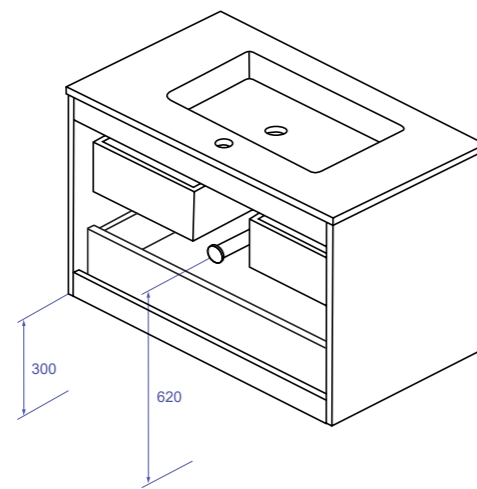

COMPOSICIÓN COMPOSITION	Mueble suspendido con 2 cajones Wall-hung cabinet with 2 drawers
ESTRUCTURA STRUCTURE	Tablero de 18mm 18mm Board
FRONTERAS FRONTS	Tablero de 22mm: Melamina para los acabados texturizados, y MDF para los colores lisos 22mm Board: Melamine for textured finishes, and MDF for plain colors
COSTADOS SIDES	Tablero de 18mm: Melamina para los acabados texturizados, y MDF para los colores lisos 18mm Board: Melamine for textured finishes, and MDF for plain colors
TIRADORES HANDLES	Integrados en la frontera Integrated in the front
CAJONES DRAWERS	Cajones en polilaminado textil y guías con cierre amortiguado Drawers in textile poly laminated and guides with damped closure
BISAGRAS HINGES	Abertura 105°, cabeza articulada 35mm, montaje rápido y amortiguador hidráulico incorporado 105° opening, 35mm hinge head, quick assembly, closing with built-in hydraulic damper
FIJACIÓN MURAL MURAL FIXATION	Colgadores ocultos de montaje directo y gran resistencia a la carga. Ajuste por altura y profundidad Concealed hangers with direct mounting and great resistance to the load. Height and depth adjustment

ACABADOS
FINISHINGS

Norma EN 120 EN 120 Standard	Iluminación LED LED Illumination	Lavabo cerámico Ceramic washbasin	Cajones de cierre suave Soft closing drawers
Conformidad Europea European Conformity	IP 44 - Clase II IP 44 - Class II	Melamina Melamine	Puertas de cierre suave Soft closing doors
Garantía de 2 años 2 years Warranty	Espejo iluminación integrada Mirror with integrated lighting	Lacado Alto brillo Lacquer High gloss