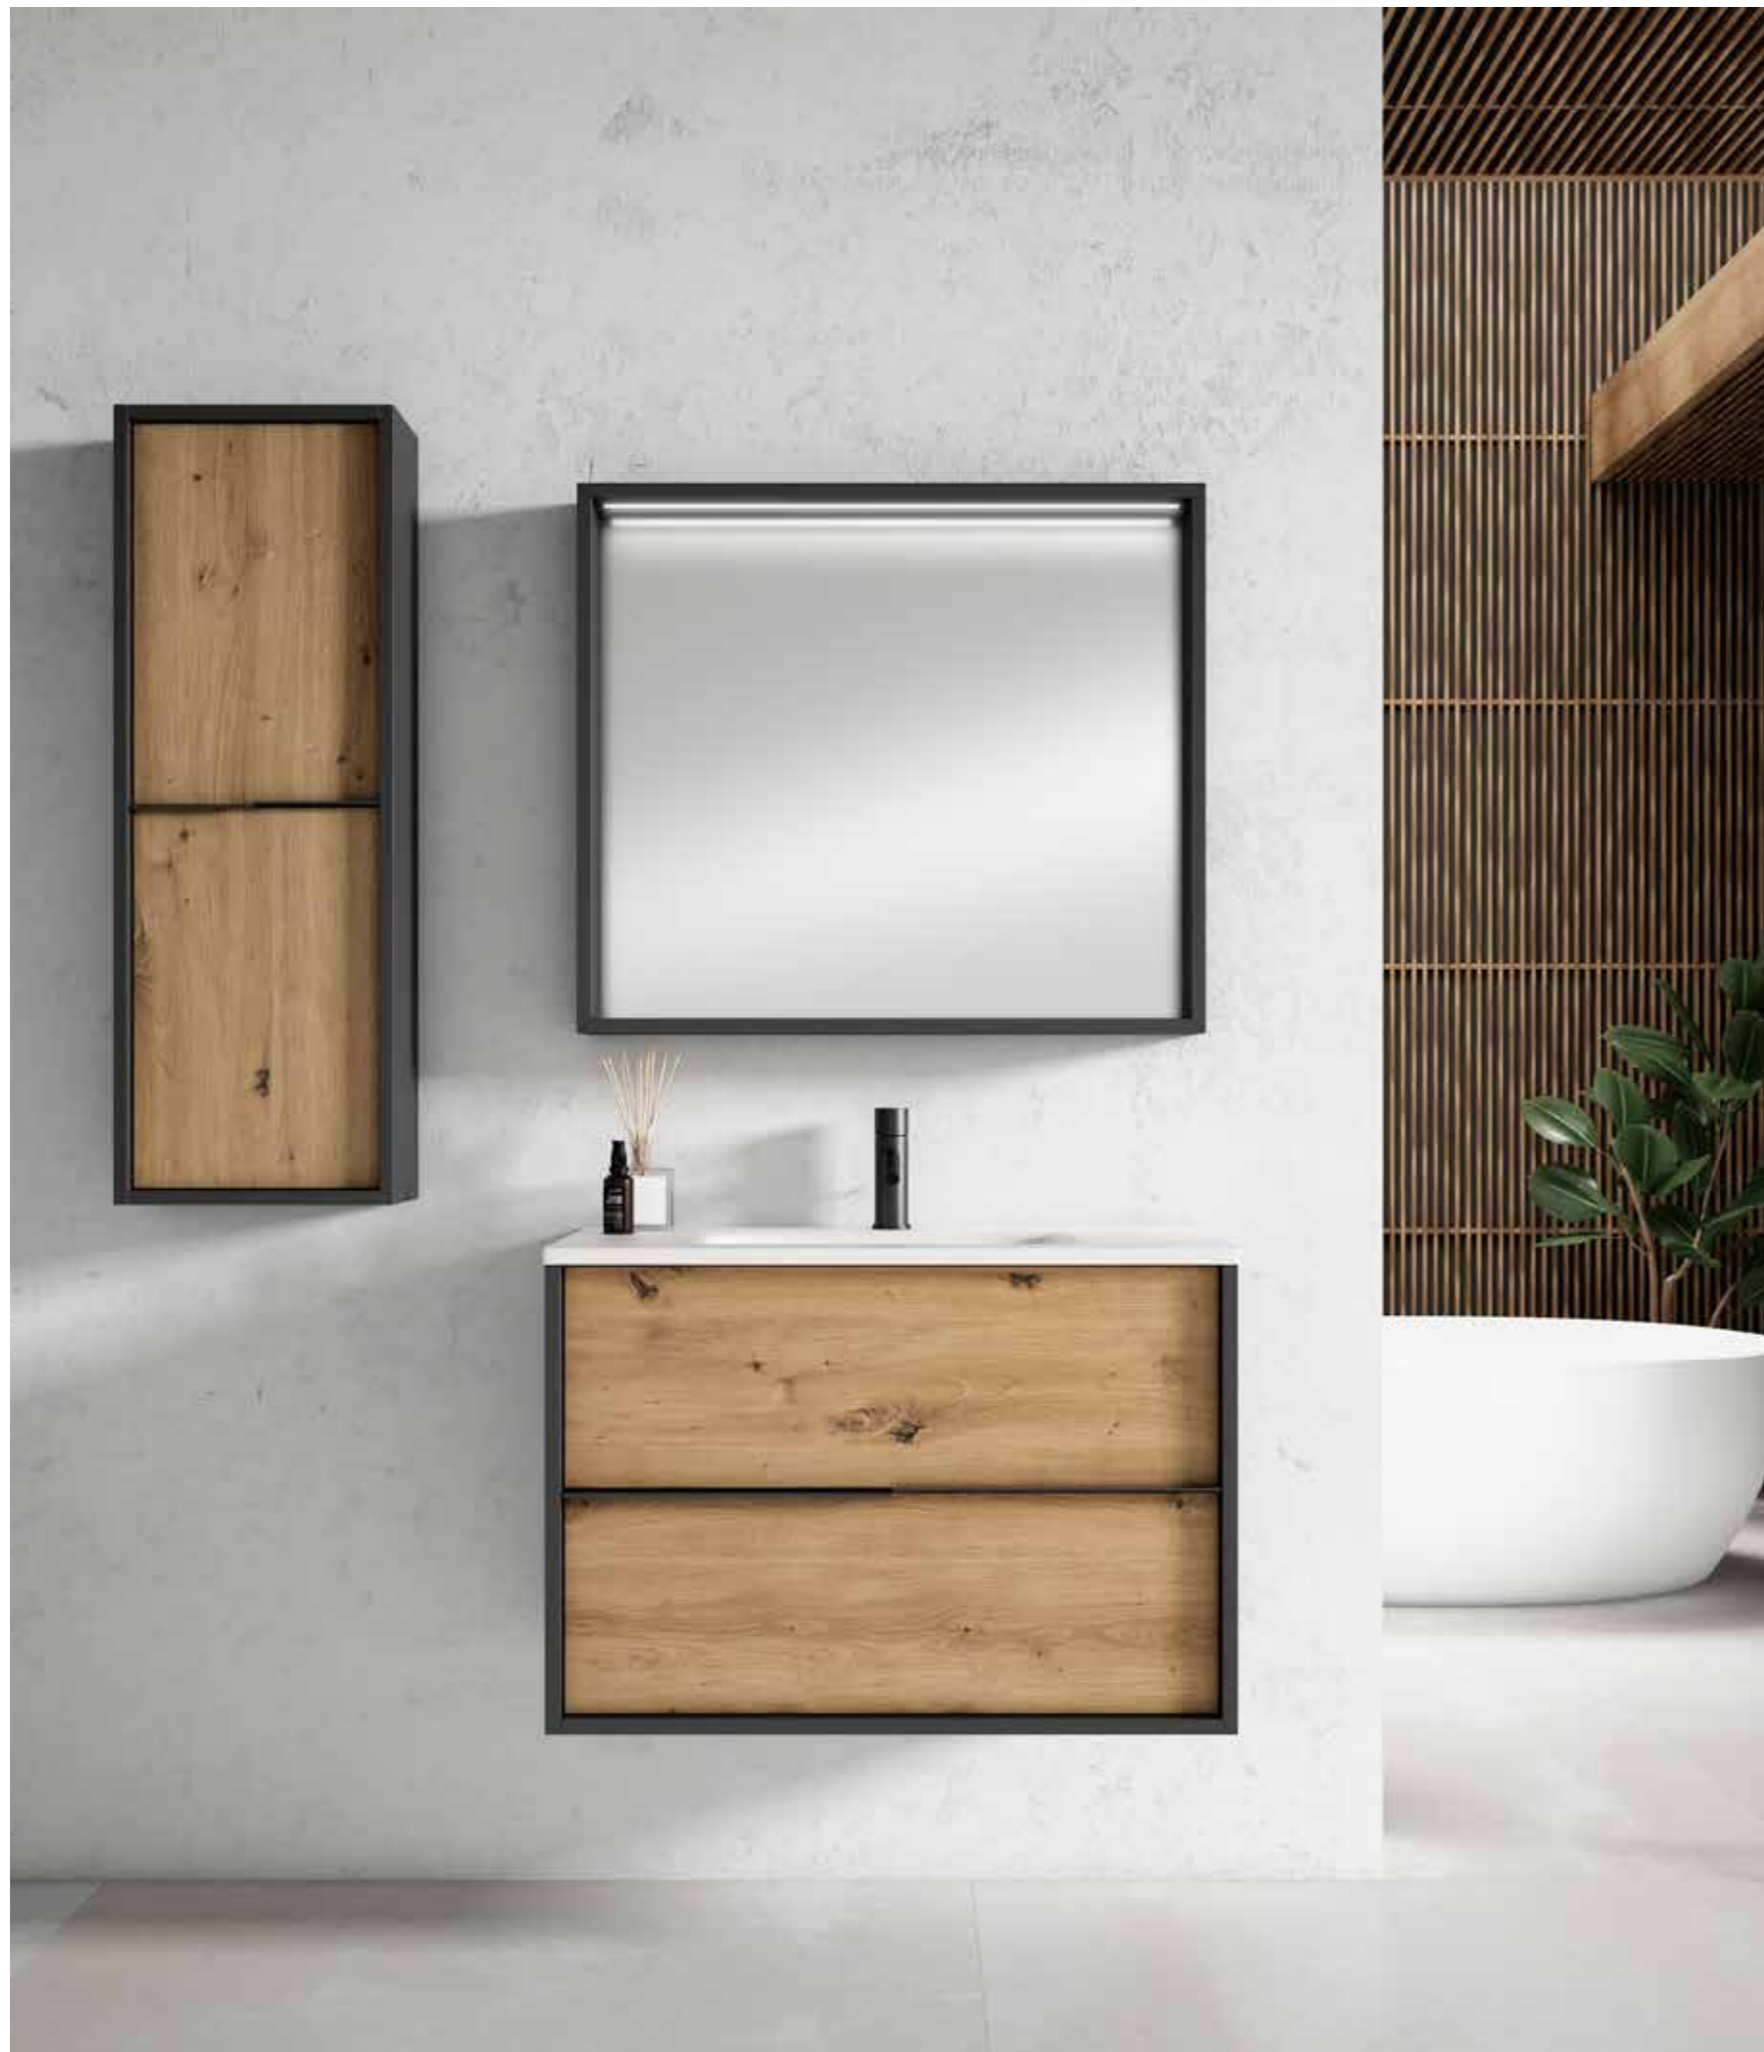

DOLY
antracita mate y roble moderno
matte anthracite and modern oak

conjunto 80cm | set 80cm: 575.00€
semicolumna | heighboard: 185.00€