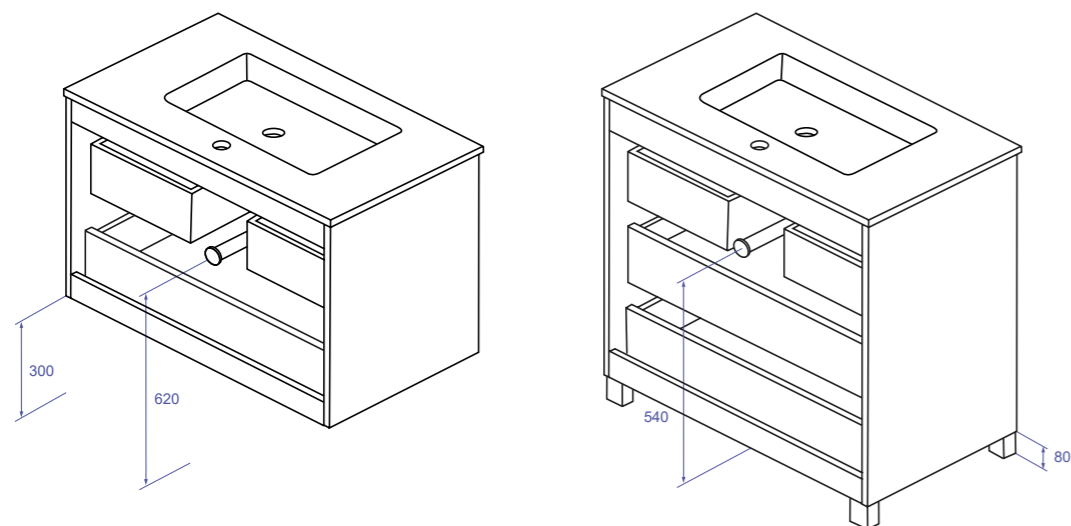

COMPOSICIÓN COMPOSITION	Mueble suspendido con 2 cajones ó 2 puertas / Mueble con patas y 3 cajones Wall-hung cabinet with 2 drawers or 2 doors / Cabinet with feet and 3 drawers
ESTRUCTURA STRUCTURE	Tablero de 18mm 18mm Board
FRONTERAS/COSTADOS FRONTS/SIDES	Tablero de 18mm: Melamina para los acabados texturizados, y MDF para los colores lisos 18mm Board: Melamine for textured finishes, and MDF for plain colors
TIRADORES HANDLES	Tirador embutido de ABS acabado en cromo pulido ABS recessed handle in polished chrome finish
PATAS FEET	Pata de ABS acabada en cromo pulido ABS foot finished in polished chrome finish
CAJONES DRAWERS	Cajones en polilaminado textil y guías con cierre amortiguado Drawers in textile poly laminated and guides with damped closure
BISAGRAS HINGES	Abertura 105°, cabeza articulada 35mm, montaje rápido y amortiguador hidráulico incorporado 105° opening, 35mm hinge head, quick assembly, closing with built-in hydraulic damper
FIJACIÓN MURAL MURAL FIXATION	Colgadores ocultos de montaje directo y gran resistencia a la carga. Ajuste por altura y profundidad Concealed hangers with direct mounting and great resistance to the load. Height and depth adjustment

ACABADOS FINISHINGS

E-1 Norma EN 120 EN 120 Standard	LED Iluminación LED LED Illumination	 Lavabo cerámico Ceramic washbasin	SOFT CLOSE Cajones de cierre suave Soft closing drawers
CE Conformidad Europea European Conformity	IP44 CLASS II IP 44 - Clase II IP 44 - Class II	 Melamina Melamine	SOFT CLOSE Puertas de cierre suave Soft closing doors
VIDE SANITARE Garantía de 2 años 2 years Warranty	 Espejo iluminación integrada Mirror with integrated lighting	 Lacado Alto brillo Lacquer High gloss