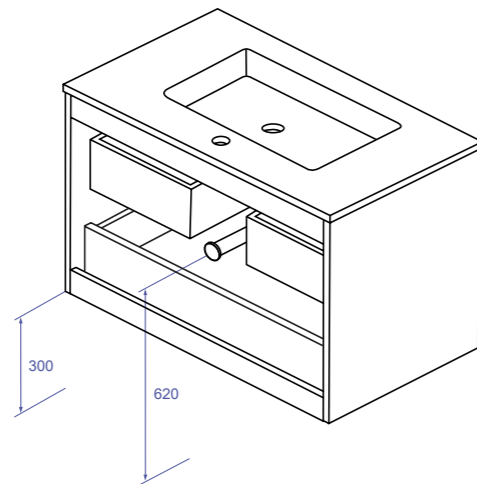

COMPOSICIÓN COMPOSITION	Mueble suspendido con 2 cajones Wall-hung cabinet with 2 drawers
ESTRUCTURA STRUCTURE	Tablero de 18mm 18mm Board
FRONTERAS FRONTS	Tablero de 18mm: Melamina para los acabados texturizados, y MDF para los colores lisos 18mm Board: Melamine for textured finishes, and MDF for plain colors
COSTADOS SIDES	Tablero de 18mm: Melamina para los acabados texturizados, y MDF para los colores lisos 18mm Board: Melamine for textured finishes, and MDF for plain colors
TIRADORES HANDLES	Perfil en aluminio anodizado brillo. Opcional en acabado antracita mate Profile in glossy anodized aluminum. Optional in matte anthracite finish
CAJONES DRAWERS	Cajones de estructura metálica con apertura y cierre amortiguados Metallic drawers with soft close system
BISAGRAS HINGES	Abertura 105°, cabeza articulada 35mm, montaje rápido y amortiguador hidráulico incorporado 105° opening, 35mm hinge head, quick assembly, closing with built-in hydraulic damper
FIJACIÓN MURAL MURAL FIXATION	Colgadores ocultos de montaje directo y gran resistencia a la carga. Ajuste por altura y profundidad Concealed hangers with direct mounting and great resistance to the load. Height and depth adjustment

ACABADOS FINISHINGS	FRESNO TEA	FRESNO GRIS	ROBLE SINATRA	FRESNO GLACIAL	ROBLE CLARO	CEMENTO	PINO JACK
	EUCALIPTO	HORMIGÓN	OLMO CLARO	PIZARRA	ROBLE MODERNO	BLANCO BRILLO/MATE	ANTRACITA BRILLO/MATE

Norma EN 120 EN 120 Standard	Iluminación LED LED Illumination	Lavabo cerámico Ceramic washbasin	Cajones de cierre suave Soft closing drawers
Conformidad Europea European Conformity	IP 44 - Clase II IP 44 - Class II	Melamina Melamine	Puertas de cierre suave Soft closing doors
Garantía de 2 años 2 years Warranty	Espejo iluminación integrada Mirror with integrated lighting	Lacado Alto brillo Lacquer High gloss