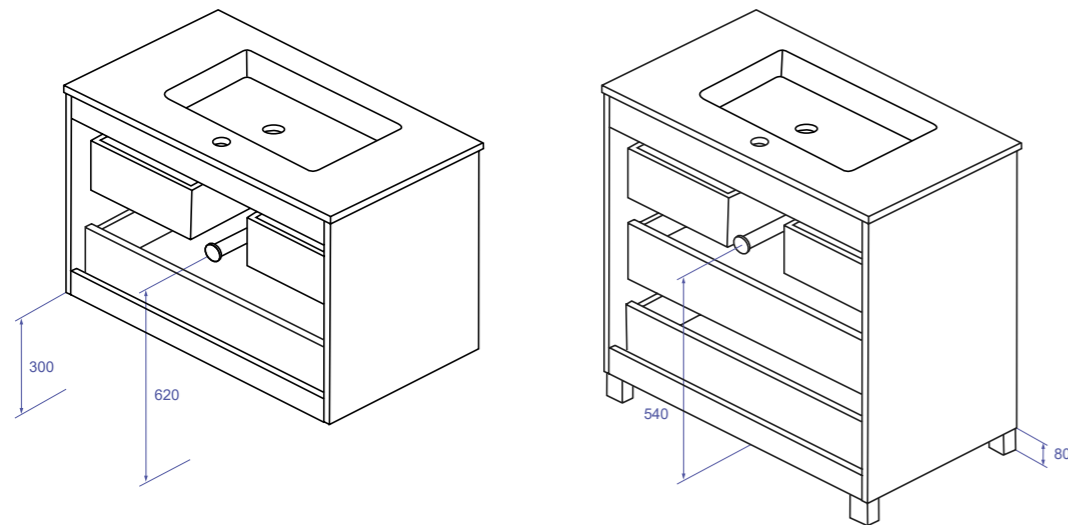

COMPOSICIÓN COMPOSITION	Mueble suspendido con 2 cajones / Mueble con patas y 3 cajones Wall-hung cabinet with 2 drawers / Cabinet with feet and 3 drawers
ESTRUCTURA STRUCTURE	Tablero de 18mm 18mm Board
FRONTERAS/COSTADOS FRONTS/SIDES	Tablero de 18mm: Melamina para los acabados texturizados, y MDF para los colores lisos 18mm Board: Melamine for textured finishes, and MDF for plain colors
TIRADORES HANDLES	Asa metálica en cromo pulido Metal handle in polished chrome
PATAS FEET	Pata de ABS acabada en aluminio mate ABS foot finished in matte aluminum
CAJONES DRAWERS	Cajones en polilaminado textil y guías con cierre amortiguado Drawers in textile poly laminated and guides with damped closure
BISAGRAS HINGES	Abertura 105°, cabeza articulada 35mm, montaje rápido y amortiguador hidráulico incorporado 105° opening, 35mm hinge head, quick assembly, closing with built-in hydraulic damper
FIJACIÓN MURAL MURAL FIXATION	Colgadores ocultos de montaje directo y gran resistencia a la carga. Ajuste por altura y profundidad Concealed hangers with direct mounting and great resistance to the load. Height and depth adjustment

ACABADOS FINISHINGS

Norma EN 120 EN 120 Standard	Iluminación LED LED Illumination	Lavabo cerámico Ceramic washbasin	Cajones de cierre suave Soft closing drawers
Conformidad Europea European Conformity	IP 44 - Clase II IP 44 - Class II	Melamina Melamine	Puertas de cierre suave Soft closing doors
Garantía de 2 años 2 years Warranty	Espejo iluminación integrada Mirror with integrated lighting	Lacado Alto brillo Lacquer High gloss