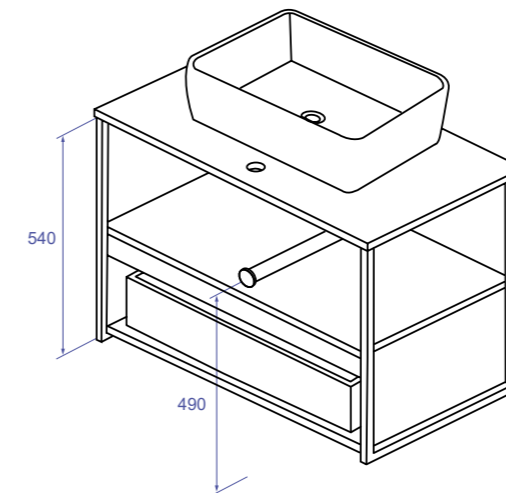

APLIQUES LED | LED LIGHTINGS

	Al*An*Pr | H*W*D	Código | Code	Acabado | Finishing	Precio | Price
	50 x 300 x 100 mm	IL103010	CROMO | CHROME	34.00 €
	50 x 600 x 100 mm	IL106010		67.00 €

COMPOSICIÓN COMPOSITION

Mueble suspendido de un cajón
Wall-hung cabinet with a drawer

ESTRUCTURA STRUCTURE

Tablero de 18mm
18mm Board

FRONTERAS FRONTS

Tablero de 18mm: Melamina para los acabados texturizados, y MDF para los colores lisos
18mm Board: Melamine for textured finishes, and MDF for plain colors

COSTADOS SIDES

Tablero de 18mm: Melamina para los acabados texturizados, y MDF para los colores lisos
18mm Board: Melamine for textured finishes, and MDF for plain colors

TIRADORES HANDLES

Tirador embutido de ABS acabado en cromo pulido
ABS recessed handle in polished chrome finish

CAJONES DRAWERS

Cajones en polilaminado textil y guías con cierre amortiguado
Drawers in textile poly laminated and guides with damped closure

BISAGRAS HINGES

Abertura 105°, cabeza articulada 35mm, montaje rápido y amortiguador hidráulico incorporado
105° opening, 35mm hinge head, quick assembly, closing with built-in hydraulic damper

FIJACIÓN MURAL MURAL FIXATION

Colgadores ocultos de montaje directo y gran resistencia a la carga. Ajuste por altura y profundidad
Concealed hangers with direct mounting and great resistance to the load. Height and depth adjustment

ACABADOS FINISHINGS

Norma EN 120
EN 120 Standard

Conformidad Europea
European Conformity

Garantía de 2 años
2 years Warranty

Iluminación LED
LED Illumination

IP 44 - Clase II
IP 44 - Class II

Espejo iluminación integrada
Mirror with integrated lighting

Lavabo cerámico
Ceramic washbasin

Melamina
Melamine

Lacado Alto brillo
Lacquer High gloss

Cajones de cierre suave
Soft closing drawers

Puertas de cierre suave
Soft closing doors