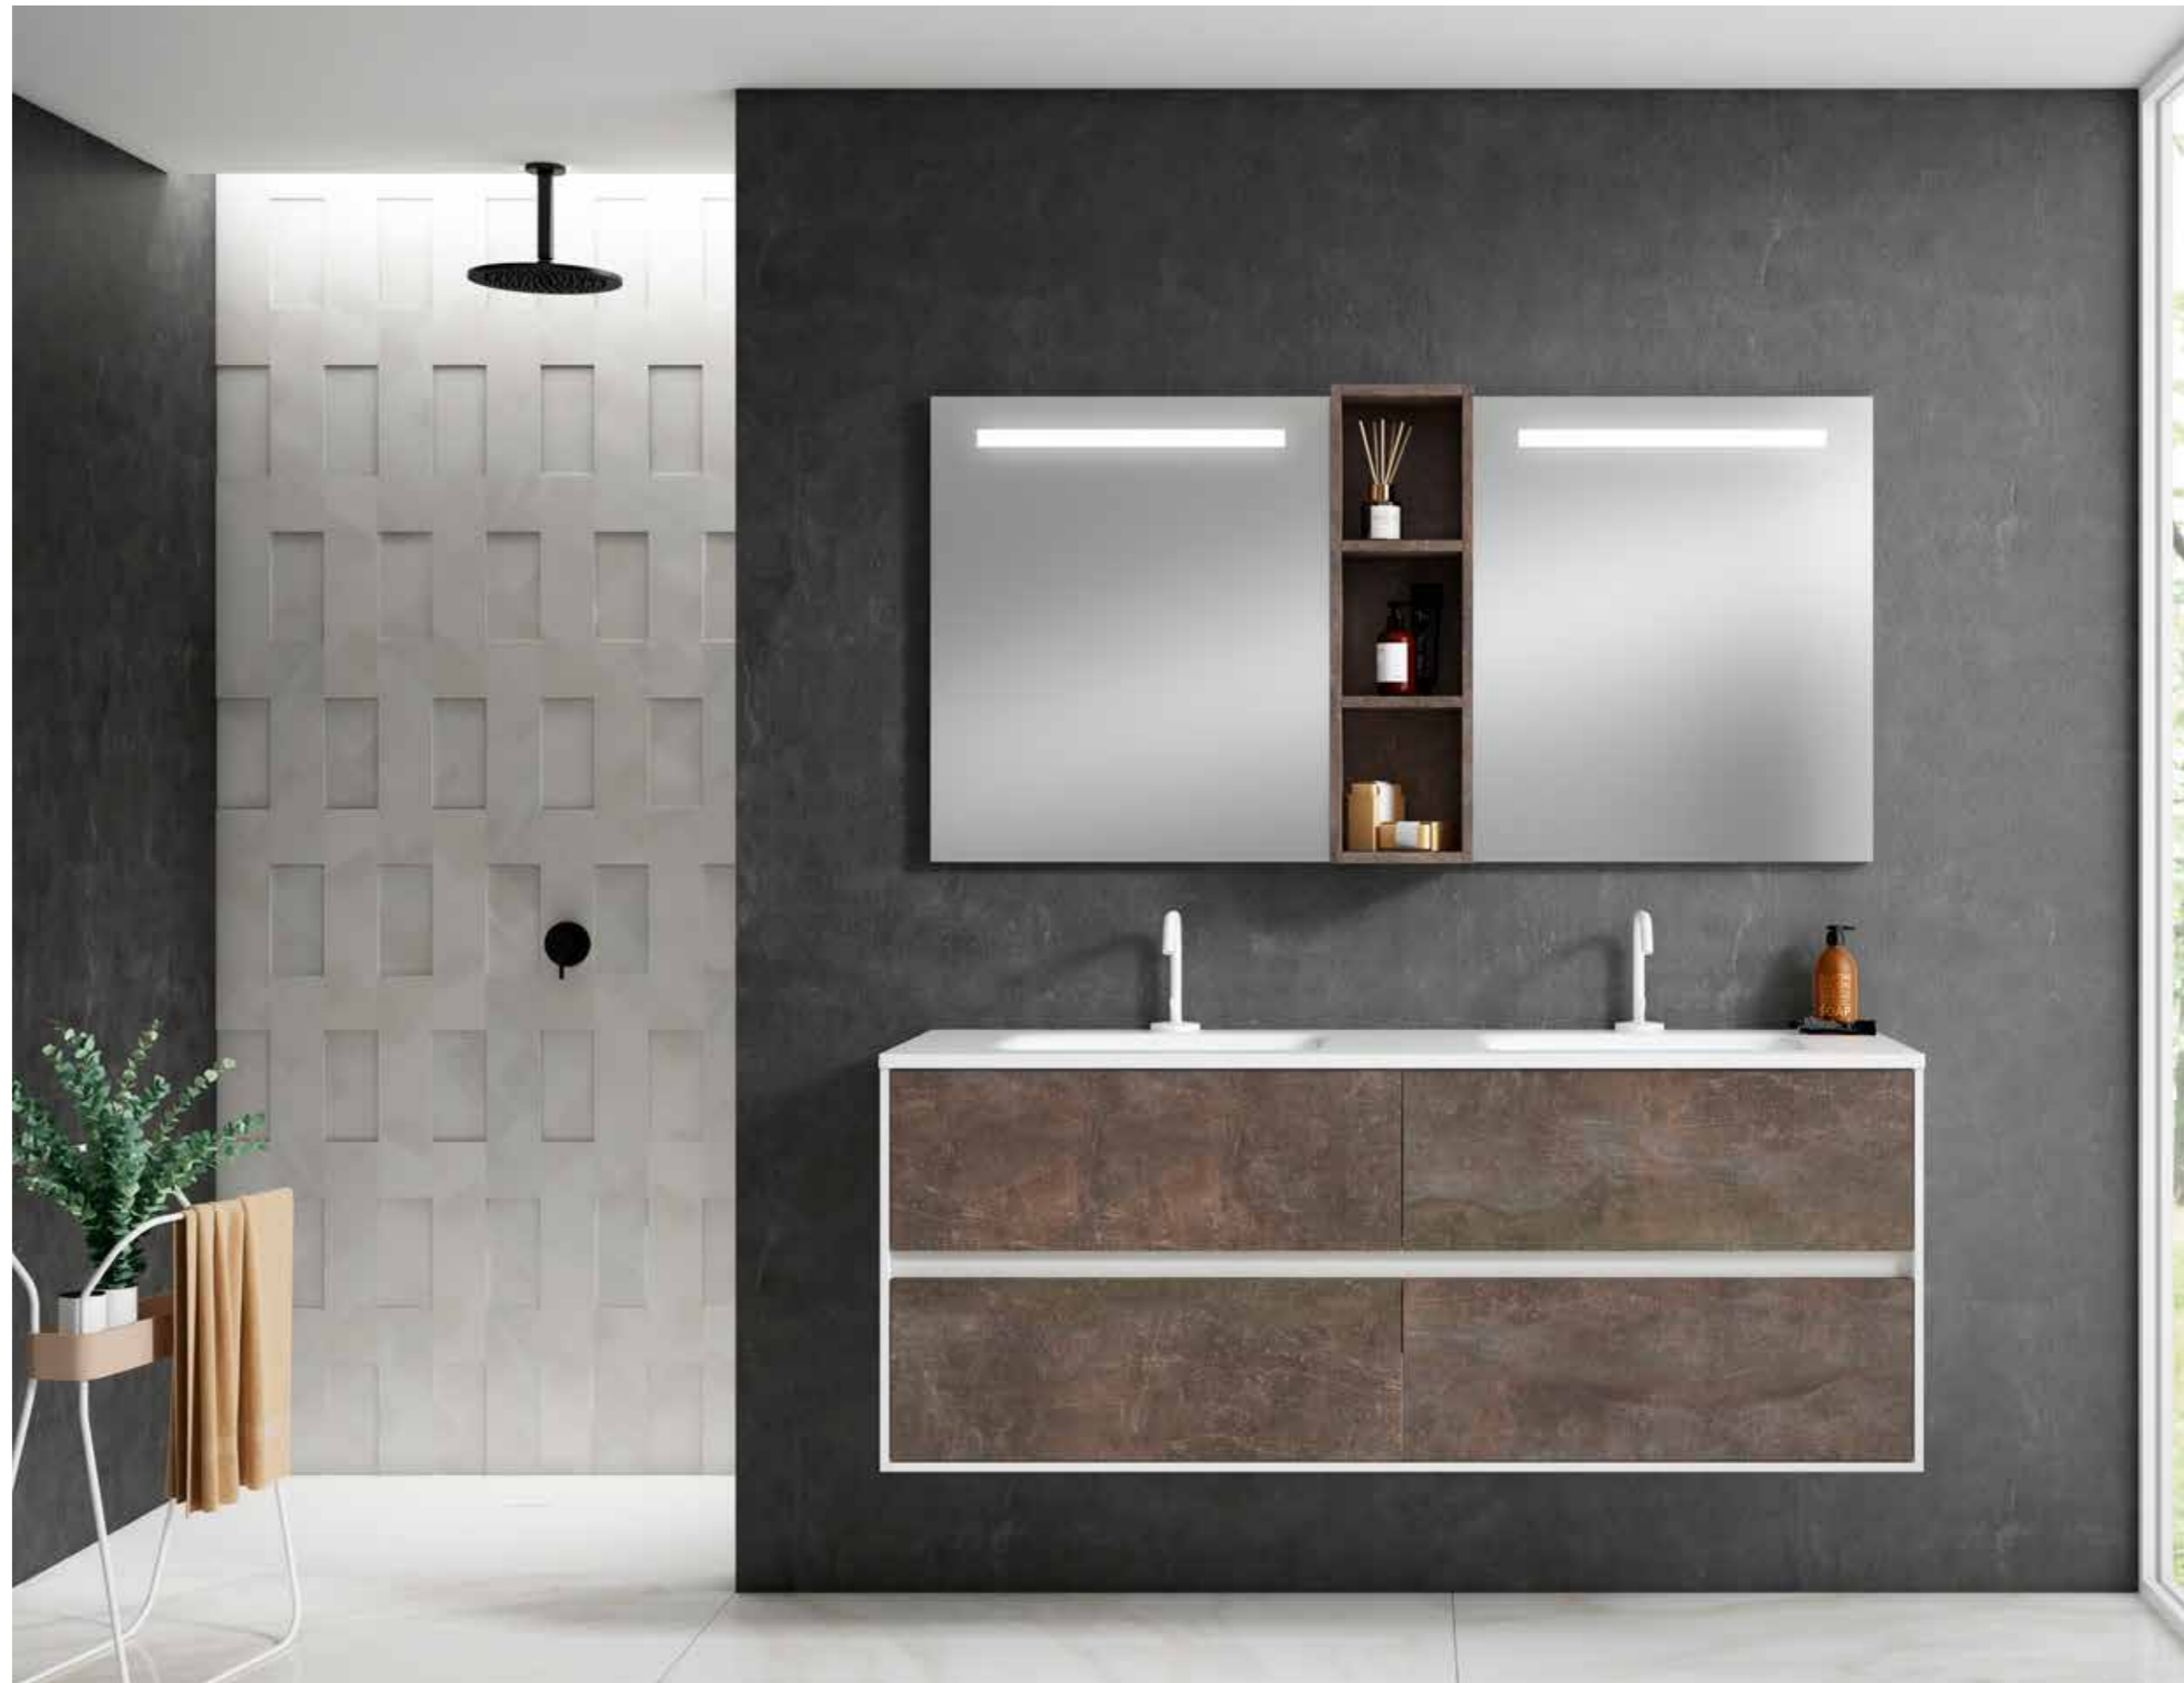

MYDESIGN

basic

MYDESIGN

MB4C6714242S + 2x FR677045

blanco mate y pizarra | 4 cajones
matte white and slate | 4 drawers

conjunto 140cm | set 140cm: **1120.00€**