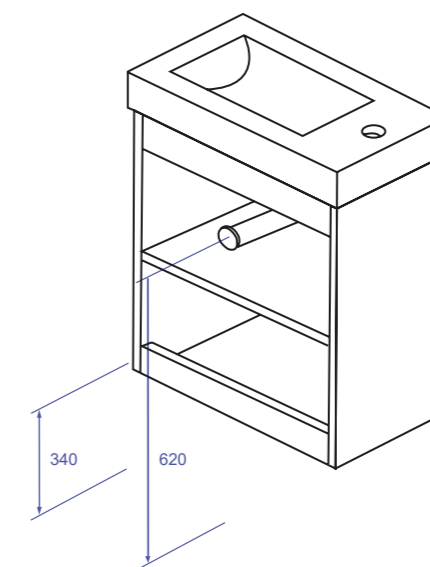

ESPEJOS | MIRRORS

LISO	Al*An*Pr | H*W*D	Código | Code	Acabado | Finishing	Precio | Price
	704 x 400 x 20 mm	ES404040	ALUMINIO | ALUMINIUM	35.00 €
LED LINEAL				
	704 x 400 x 30 mm	ES414040	ALUMINIO | ALUMINIUM	85.00 €

APLIQUES LED | LED LIGHTINGS

	Al*An*Pr | H*W*D	Código | Code	Acabado | Finishing	Precio | Price
	50 x 300 x 100 mm	IL103010	CROMO | CHROME	34.00 €

COMPOSICIÓN
COMPOSITION

Mueble suspendido con una puerta
Wall-hung cabinet with a door

ESTRUCTURA
STRUCTURE

Tablero de 18mm
18mm Board

FRONTERAS
FRONTS

Tablero de 18mm: Melamina para los acabados texturizados, y MDF para los colores lisos
18mm Board: Melamine for textured finishes, and MDF for plain colors

COSTADOS
SIDES

Tablero de 18mm: Melamina para los acabados texturizados, y MDF para los colores lisos
18mm Board: Melamine for textured finishes, and MDF for plain colors

TIRADORES
HANDLES

Perfil tipo Gola con acabado en negro mate
Gola profile in matte black finish

BISAGRAS
HINGES

Abertura 105°, cabeza articulada 35mm, montaje rápido y amortiguador hidráulico incorporado
105° opening, 35mm hinge head, quick assembly, closing with built-in hydraulic damper

FIJACIÓN MURAL
MURAL FIXATION

Colgadores ocultos de montaje directo y gran resistencia a la carga. Ajuste por altura y profundidad
Concealed hangers with direct mounting and great resistance to the load. Height and depth adjustment

ACABADOS
FINISHINGS

Norma EN 120
EN 120 Standard

Conformidad Europea
European Conformity

Garantía de 2 años
2 years Warranty

Iluminación LED
LED Illumination

IP 44 - Clase II
IP 44 - Class II

Espejo iluminación integrada
Mirror with integrated lighting

Lavabo cerámico
Ceramic washbasin

Melamina
Melamine

Lacado Alto brillo
Lacquer High gloss

Puertas de cierre suave
Soft closing doors