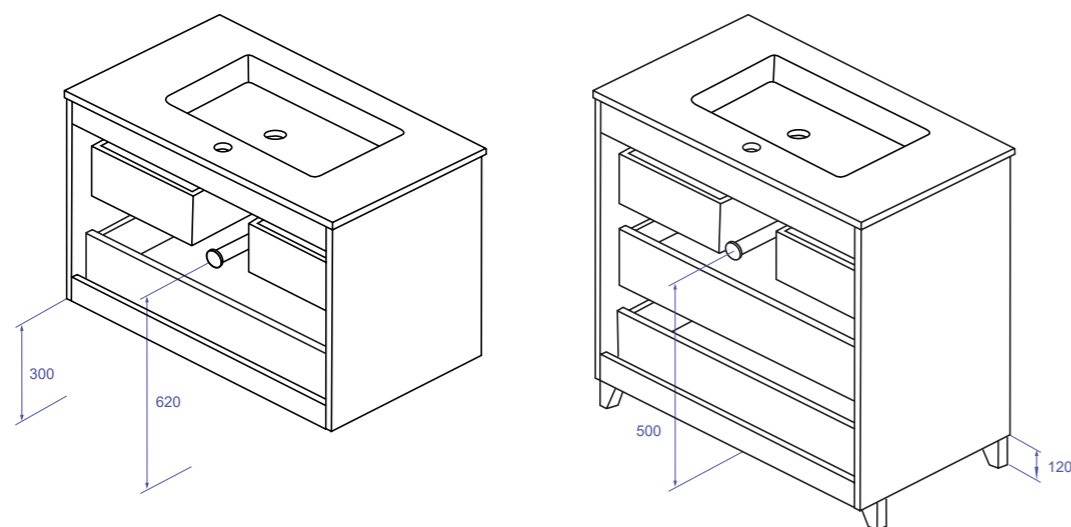

COMPOSICIÓN COMPOSITION	Mueble suspendido con 2 cajones / Mueble con patas y 3 cajones Wall-hung cabinet with 2 drawers / Cabinet with feet and 3 drawers
ESTRUCTURA STRUCTURE	Tablero de 18mm 18mm Board
FRONTERAS/COSTADOS FRONTS/SIDES	Tablero de 18mm: Melamina para los acabados texturizados, y MDF para los colores lisos 18mm Board: Melamine for textured finishes, and MDF for plain colors
TIRADORES HANDLES	Perfil inglete en aluminio anodizado mate. Opcional en acabado negro mate Miter profile in matt anodized aluminum. Optional in matt black finish
PATAS FEET	Pata de ABS acabado en aluminio mate. Opcional en negro mate ABS foot finished in matt aluminum. Optional in matt black
CAJONES DRAWERS	Cajones en polilaminado textil y guías con cierre amortiguado Drawers in textile poly laminated and guides with damped closure
BISAGRAS HINGES	Abertura 105°, cabeza articulada 35mm, montaje rápido y amortiguador hidráulico incorporado 105° opening, 35mm hinge head, quick assembly, closing with built-in hydraulic damper
FIJACIÓN MURAL MURAL FIXATION	Colgadores ocultos de montaje directo y gran resistencia a la carga. Ajuste por altura y profundidad Concealed hangers with direct mounting and great resistance to the load. Height and depth adjustment

ACABADOS FINISHINGS

Norma EN 120 EN 120 Standard	Iluminación LED LED Illumination	Lavabo cerámico Ceramic washbasin	Cajones de cierre suave Soft closing drawers
Conformidad Europea European Conformity	IP 44 - Clase II IP 44 - Class II	Melamina Melamine	Puertas de cierre suave Soft closing doors
Garantía de 2 años 2 years Warranty	Espejo iluminación integrada Mirror with integrated lighting	Lacado Alto brillo Lacquer High gloss