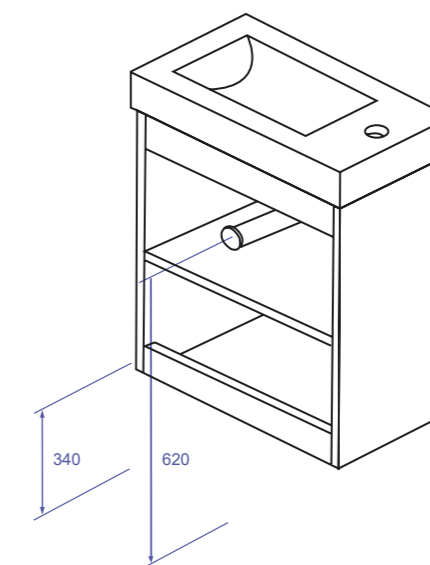

ESPEJOS | MIRRORS

LISO	Al*An*Pr | H*W*D	Código | Code	Acabado | Finishing	Precio | Price
	704 x 400 x 20 mm	ES404040	ALUMINIO | ALUMINIUM	35.00 €
LED LINEAL				
	704 x 400 x 30 mm	ES414040	ALUMINIO | ALUMINIUM	85.00 €

APLIQUES LED | LED LIGHTINGS

	Al*An*Pr | H*W*D	Código | Code	Acabado | Finishing	Precio | Price
	50 x 300 x 100 mm	IL103010	CROMO | CHROME	34.00 €

COMPOSICIÓN
COMPOSITION

Mueble suspendido con una puerta
Wall-hung cabinet with a door

ESTRUCTURA
STRUCTURE

Tablero de 18mm
18mm Board

FRONTERAS
FRONTS

Tablero de 18mm: Melamina para los acabados texturizados, y MDF para los colores lisos
18mm Board: Melamine for textured finishes, and MDF for plain colors

COSTADOS
SIDES

Tablero de 18mm: Melamina para los acabados texturizados, y MDF para los colores lisos
18mm Board: Melamine for textured finishes, and MDF for plain colors

TIRADORES
HANDLES

Sin tirador. Apertura mediante sistema Push
Without handle. Opening by Push system

BISAGRAS
HINGES

Abertura 105°, cabeza articulada 35mm, montaje rápido y amortiguador hidráulico incorporado
105° opening, 35mm hinge head, quick assembly, closing with built-in hydraulic damper

FIJACIÓN MURAL
MURAL FIXATION

Colgadores ocultos de montaje directo y gran resistencia a la carga. Ajuste por altura y profundidad
Concealed hangers with direct mounting and great resistance to the load. Height and depth adjustment

ACABADOS
FINISHINGS

Norma EN 120
EN 120 Standard

Conformidad Europea
European Conformity

Garantía de 2 años
2 years Warranty

Iluminación LED
LED Illumination

IP 44 - Clase II
IP 44 - Class II

Espejo iluminación integrada
Mirror with integrated lighting

Lavabo cerámico
Ceramic washbasin

Melamina
Melamine

Lacado Alto brillo
Lacquer High gloss

Puertas de cierre suave
Soft closing doors