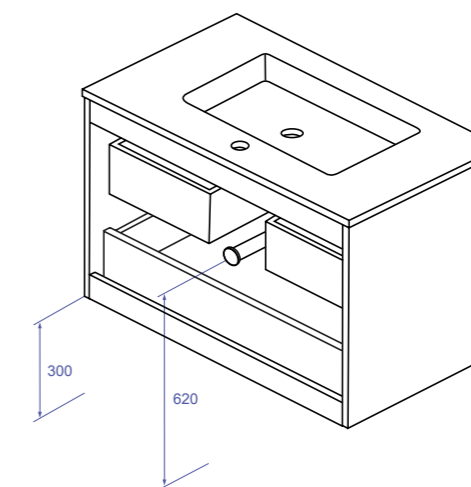

COMPOSICIÓN COMPOSITION

Mueble suspendido con 2 cajones
Wall-hung cabinet with 2 drawers

ESTRUCTURA STRUCTURE

Tablero de 18mm
18mm Board

FRONTERAS FRONTS

Tablero de 18mm: Melamina para los acabados texturizados, y MDF para los colores lisos
18mm Board: Melamine for textured finishes, and MDF for plain colors

COSTADOS SIDES

Tablero de 18mm: Melamina para los acabados texturizados, y MDF para los colores lisos
18mm Board: Melamine for textured finishes, and MDF for plain colors

TIRADORES HANDLES

Perfil tipo Gola con acabado en negro mate. Opcional en cromo brillo
Gola profile in matte black finish. Glossy chrome in option

CAJONES DRAWERS

Cajones en polilaminado textil y guías con cierre amortiguado
Drawers in textile poly laminated and guides with damped closure

BISAGRAS HINGES

Abertura 105°, cabeza articulada 35mm, montaje rápido y amortiguador hidráulico incorporado
105° opening, 35mm hinge head, quick assembly, closing with built-in hydraulic damper

FIJACIÓN MURAL MURAL FIXATION

Colgadores ocultos de montaje directo y gran resistencia a la carga. Ajuste por altura y profundidad
Concealed hangers with direct mounting and great resistance to the load. Height and depth adjustment

ACABADOS FINISHINGS

Norma EN 120
EN 120 Standard

Conformidad Europea
European Conformity

Garantía de 2 años
2 years Warranty

Iluminación LED
LED Illumination

IP 44 - Clase II
IP 44 - Class II

Espejo iluminación integrada
Mirror with integrated lighting

Lavabo cerámico
Ceramic washbasin

Melamina
Melamine

Lacado Alto brillo
Lacquer High gloss

Cajones de cierre suave
Soft closing drawers

Puertas de cierre suave
Soft closing doors