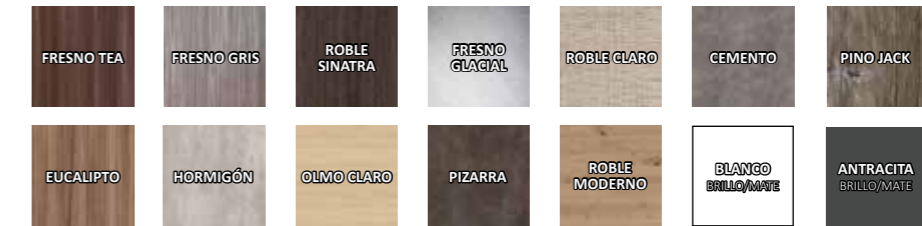

APLIQUES LED | LED LIGHTINGS

	Al*An*Pr | H*W*D	Código | Code	Acabado | Finishing	Precio | Price
	50 x 300 x 100 mm	IL103010	CROMO | CHROME	34.00 €
	50 x 600 x 100 mm	IL106010		67.00 €

COMPOSICIÓN COMPOSITION

Mueble suspendido de un cajón
Wall-hung cabinet with a drawer

ESTRUCTURA STRUCTURE

Tablero de 18mm
18mm Board

FRONTERAS FRONTS

Tablero de 18mm: Melamina para los acabados texturizados, y MDF para los colores lisos
18mm Board: Melamine for textured finishes, and MDF for plain colors

COSTADOS SIDES

Tablero de 18mm: Melamina para los acabados texturizados, y MDF para los colores lisos
18mm Board: Melamine for textured finishes, and MDF for plain colors

TIRADORES HANDLES

Tirador embutido de ABS acabado en cromo pulido
ABS recessed handle in polished chrome finish

CAJONES DRAWERS

Cajones en polilaminado textil y guías con cierre amortiguado
Drawers in textile poly laminated and guides with damped closure

BISAGRAS HINGES

Abertura 105°, cabeza articulada 35mm, montaje rápido y amortiguador hidráulico incorporado
105° opening, 35mm hinge head, quick assembly, closing with built-in hydraulic damper

FIJACIÓN MURAL MURAL FIXATION

Colgadores ocultos de montaje directo y gran resistencia a la carga. Ajuste por altura y profundidad
Concealed hangers with direct mounting and great resistance to the load. Height and depth adjustment

ACABADOS FINISHINGS

Norma EN 120
EN 120 Standard

Conformidad Europea
European Conformity

Garantía de 2 años
2 years Warranty

Iluminación LED
LED Illumination

IP 44 - Clase II
IP 44 - Class II

Espejo iluminación integrada
Mirror with integrated lighting

Lavabo cerámico
Ceramic washbasin

Melamina
Melamine

Lacado Alto brillo
Lacquer High gloss

Cajones de cierre suave
Soft closing drawers

Puertas de cierre suave
Soft closing doors