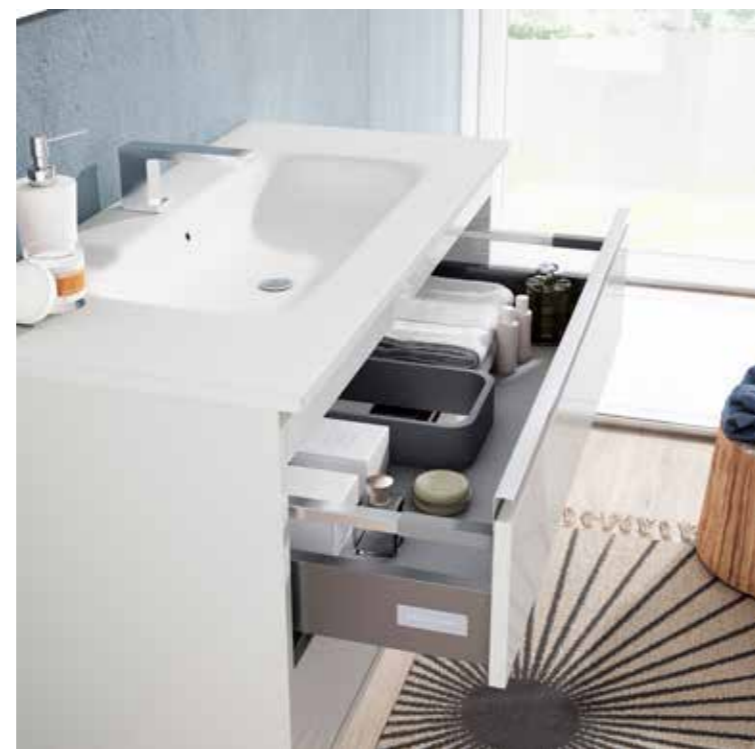

# SLIDER

luxe

SLIDER roble claro | clair oak

conjunto 100cm | set 100cm: 618.00€  
columna | tall unit: 162.00€

**SLIDER** blanco brillo | glossy white

conjunto 100cm | set 100cm: 657.00€

**SLIDER** antracita brillo | glossy anthracite