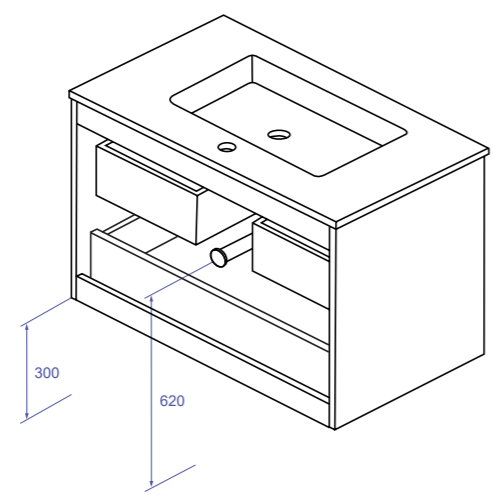

COMPOSICIÓN COMPOSITION	Mueble suspendido con 2 cajones Wall-hung cabinet with 2 drawers
ESTRUCTURA STRUCTURE	Tablero de 18mm 18mm Board
FRONTERAS FRONTS	Tablero de 18mm: Melamina para los acabados texturizados, y MDF para los colores lisos 18mm Board: Melamine for textured finishes, and MDF for plain colors
COSTADOS SIDES	Tablero de 18mm en MDF acabado en antracita mate 18mm Board in MDF finishing in matte anthracite
TIRADORES HANDLES	Tirador metálico acabado en antracita mate Metal handle in matte anthracite finish
CAJONES DRAWERS	Cajones en polilaminado textil y guías con cierre amortiguado Drawers in textile poly laminated and guides with damped closure
BISAGRAS HINGES	Abertura 105°, cabeza articulada 35mm, montaje rápido y amortiguador hidráulico incorporado 105° opening, 35mm hinge head, quick assembly, closing with built-in hydraulic damper
FIJACIÓN MURAL MURAL FIXATION	Colgadores ocultos de montaje directo y gran resistencia a la carga. Ajuste por altura y profundidad Concealed hangers with direct mounting and great resistance to the load. Height and depth adjustment

ESTRUCTURA
STRUCTURE

FRONTERA
FRONT

ACABADOS FINISHINGS

- E-1 Norma EN 120
  EN 120 Standard
- CE Conformidad Europea
  European Conformity
- VIDE SANITARE Garantía de 2 años
  2 years Warranty
- LED Iluminación LED
  LED Illumination
- IP44 CLASS II IP 44 - Clase II
  IP 44 - Class II
- Espejo iluminación integrada
  Mirror with integrated lighting
- Lavabo cerámico
  Ceramic washbasin
- Melamina
  Melamine
- Lacado Alto brillo
  Lacquer High gloss
- SOFT CLOSE Cajones de cierre suave
  Soft closing drawers
- SOFT CLOSE Puertas de cierre suave
  Soft closing doors