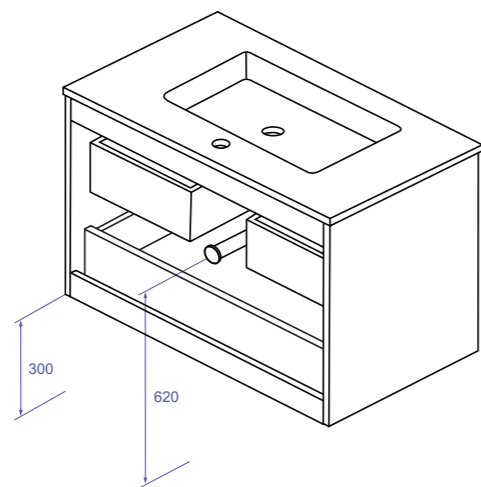

COMPOSICIÓN COMPOSITION	Mueble suspendido con 2 cajones Wall-hung cabinet with 2 drawers
ESTRUCTURA STRUCTURE	Tablero de 18mm 18mm Board
FRONTERAS FRONTS	Tablero de 18mm: Melamina para los acabados texturizados, y MDF para los colores lisos 18mm Board: Melamine for textured finishes, and MDF for plain colors
COSTADOS SIDES	Tablero de 18mm: Melamina para los acabados texturizados, y MDF para los colores lisos 18mm Board: Melamine for textured finishes, and MDF for plain colors
TIRADORES HANDLES	Tirador metálico acabado en negro mate. Opcional en cromado brillo Metal handle in matte black finish. Optional in glossy chrome
CAJONES DRAWERS	Cajones en polilaminado textil y guías con cierre amortiguado Drawers in textile poly laminated and guides with damped closure
BISAGRAS HINGES	Abertura 105°, cabeza articulada 35mm, montaje rápido y amortiguador hidráulico incorporado 105° opening, 35mm hinge head, quick assembly, closing with built-in hydraulic damper
FIJACIÓN MURAL MURAL FIXATION	Colgadores ocultos de montaje directo y gran resistencia a la carga. Ajuste por altura y profundidad Concealed hangers with direct mounting and great resistance to the load. Height and depth adjustment

ACABADOS FINISHINGS	FRESNO TEA	FRESNO GRIS	ROBLE SINATRA	FRESNO GLACIAL	ROBLE CLARO	CEMENTO	PINO JACK
	EUCALIPTO	HORMIGÓN	OLMO CLARO	PIZARRA	ROBLE MODERNO	BLANCO BRILLO/MATE	ANTRACITA BRILLO/MATE

Norma EN 120 EN 120 Standard	Iluminación LED LED Illumination	Lavabo cerámico Ceramic washbasin	Cajones de cierre suave Soft closing drawers
Conformidad Europea European Conformity	IP 44 - Clase II IP 44 - Class II	Melamina Melamine	Puertas de cierre suave Soft closing doors
Garantía de 2 años 2 years Warranty	Espejo iluminación integrada Mirror with integrated lighting	Lacado Alto brillo Lacquer High gloss