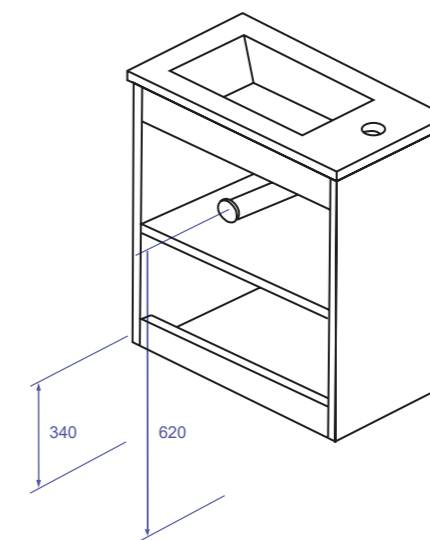

APLIQUES LED | LED LIGHTINGS

	Al*An*Pr | H*W*D	Código | Code	Acabado | Finishing	Precio | Price
	50 x 300 x 100 mm	IL103010	CROMO | CHROME	34.00 €

COMPOSICIÓN
COMPOSITION

Mueble suspendido con una puerta
Wall-hung cabinet with a door

ESTRUCTURA
STRUCTURE

Tablero de 18mm
18mm Board

FRONTERAS
FRONTS

Tablero de 18mm: Melamina para los acabados texturizados, y MDF para los colores lisos
18mm Board: Melamine for textured finishes, and MDF for plain colors

COSTADOS
SIDES

Tablero de 18mm: Melamina para los acabados texturizados, y MDF para los colores lisos
18mm Board: Melamine for textured finishes, and MDF for plain colors

TIRADORES
HANDLES

Sin tiradores. La apertura se realiza mediante un ligero retranqueo en el mueble
Without handles. The opening is possible by a slight recoil in the cabinet

BISAGRAS
HINGES

Abertura 105°, cabeza articulada 35mm, montaje rápido y amortiguador hidráulico incorporado
105° opening, 35mm hinge head, quick assembly, closing with built-in hydraulic damper

FIJACIÓN MURAL
MURAL FIXATION

Colgadores ocultos de montaje directo y gran resistencia a la carga. Ajuste por altura y profundidad
Concealed hangers with direct mounting and great resistance to the load. Height and depth adjustment

ACABADOS
FINISHINGS

Norma EN 120
EN 120 Standard

Conformidad Europea
European Conformity

Garantía de 2 años
2 years Warranty

Iluminación LED
LED Illumination

IP 44 - Clase II
IP 44 - Class II

Espejo iluminación integrada
Mirror with integrated lighting

Puertas de cierre suave
Soft closing doors

Melamina
Melamine

Lacado Alto brillo
Lacquer High gloss