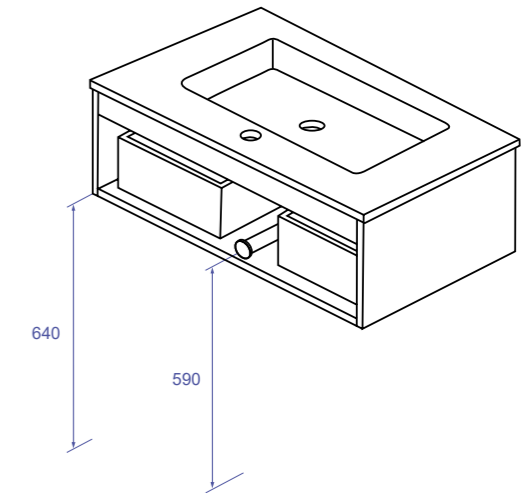

APLIQUES LED | LED LIGHTINGS

	Al*An*Pr | H*W*D	Código | Code	Acabado | Finishing	Precio | Price
	50 x 300 x 100 mm	IL103010	CROMO | CHROME	34.00 €
	50 x 600 x 100 mm	IL106010		67.00 €

COMPOSICIÓN COMPOSITION

Mueble suspendido de un cajón
Wall-hung cabinet with a drawer

ESTRUCTURA STRUCTURE

Tablero de 18mm
18mm Board

FRONTERAS FRONTS

Tablero de 18mm: Melamina para los acabados texturizados, y MDF para los colores lisos
18mm Board: Melamine for textured finishes, and MDF for plain colors

COSTADOS SIDES

Tablero de 18mm: Melamina para los acabados texturizados, y MDF para los colores lisos
18mm Board: Melamine for textured finishes, and MDF for plain colors

TIRADORES HANDLES

Tirador embutido de ABS acabado en cromo pulido
ABS recessed handle in polished chrome finish

CAJONES DRAWERS

Cajones en polilaminado textil y guías con cierre amortiguado
Drawers in textile poly laminated and guides with damped closure

BISAGRAS HINGES

Abertura 105°, cabeza articulada 35mm, montaje rápido y amortiguador hidráulico incorporado
105° opening, 35mm hinge head, quick assembly, closing with built-in hydraulic damper

FIJACIÓN MURAL MURAL FIXATION

Colgadores ocultos de montaje directo y gran resistencia a la carga. Ajuste por altura y profundidad
Concealed hangers with direct mounting and great resistance to the load. Height and depth adjustment

ACABADOS FINISHINGS

Norma EN 120
EN 120 Standard

Conformidad Europea
European Conformity

Garantía de 2 años
2 years Warranty

Iluminación LED
LED Illumination

IP 44 - Clase II
IP 44 - Class II

Espejo iluminación integrada
Mirror with integrated lighting

Lavabo cerámico
Ceramic washbasin

Melamina
Melamine

Lacado Alto brillo
Lacquer High gloss

Cajones de cierre suave
Soft closing drawers

Puertas de cierre suave
Soft closing doors