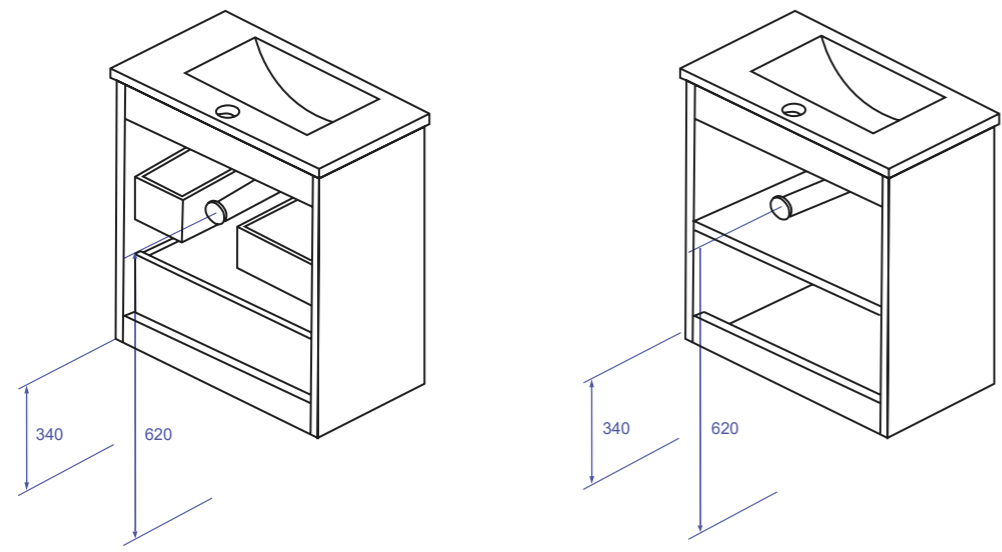

APLIQUES LED | LED LIGHTINGS

	Al*An*Pr   H*W*D	Código   Code	Acabado   Finishing	Precio   Price
	50 x 300 x 100 mm	IL103010	CROMO   CHROME	34.00 €

<b>COMPOSICIÓN</b> COMPOSITION	<b>Mueble suspendido con 2 cajones ó 2 puertas</b> Wall-hung cabinet with 2 drawers or 2 doors
<b>ESTRUCTURA</b> STRUCTURE	<b>Tablero de 18mm</b> 18mm Board
<b>FRONTERAS</b> FRONTS	<b>Tablero de 18mm: Melamina para los acabados texturizados, y MDF para los colores lisos</b> 18mm Board: Melamine for textured finishes, and MDF for plain colors
<b>COSTADOS</b> SIDES	<b>Tablero de 18mm: Melamina para los acabados texturizados, y MDF para los colores lisos</b> 18mm Board: Melamine for textured finishes, and MDF for plain colors
<b>TIRADORES</b> HANDLES	<b>Tirador metálico embutido con acabado en negro mate</b> Metal recessed handle in matte black finish
<b>CAJONES</b> DRAWERS	<b>Cajones en polilaminado textil y guías con cierre amortiguado</b> Drawers in textile poly laminated and guides with damped closure
<b>BISAGRAS</b> HINGES	<b>Abertura 105°, cabeza articulada 35mm, montaje rápido y amortiguador hidráulico incorporado</b> 105° opening, 35mm hinge head, quick assembly, closing with built-in hydraulic damper
<b>FIJACIÓN MURAL</b> MURAL FIXATION	<b>Colgadores ocultos de montaje directo y gran resistencia a la carga. Ajuste por altura y profundidad</b> Concealed hangers with direct mounting and great resistance to the load. Height and depth adjustment