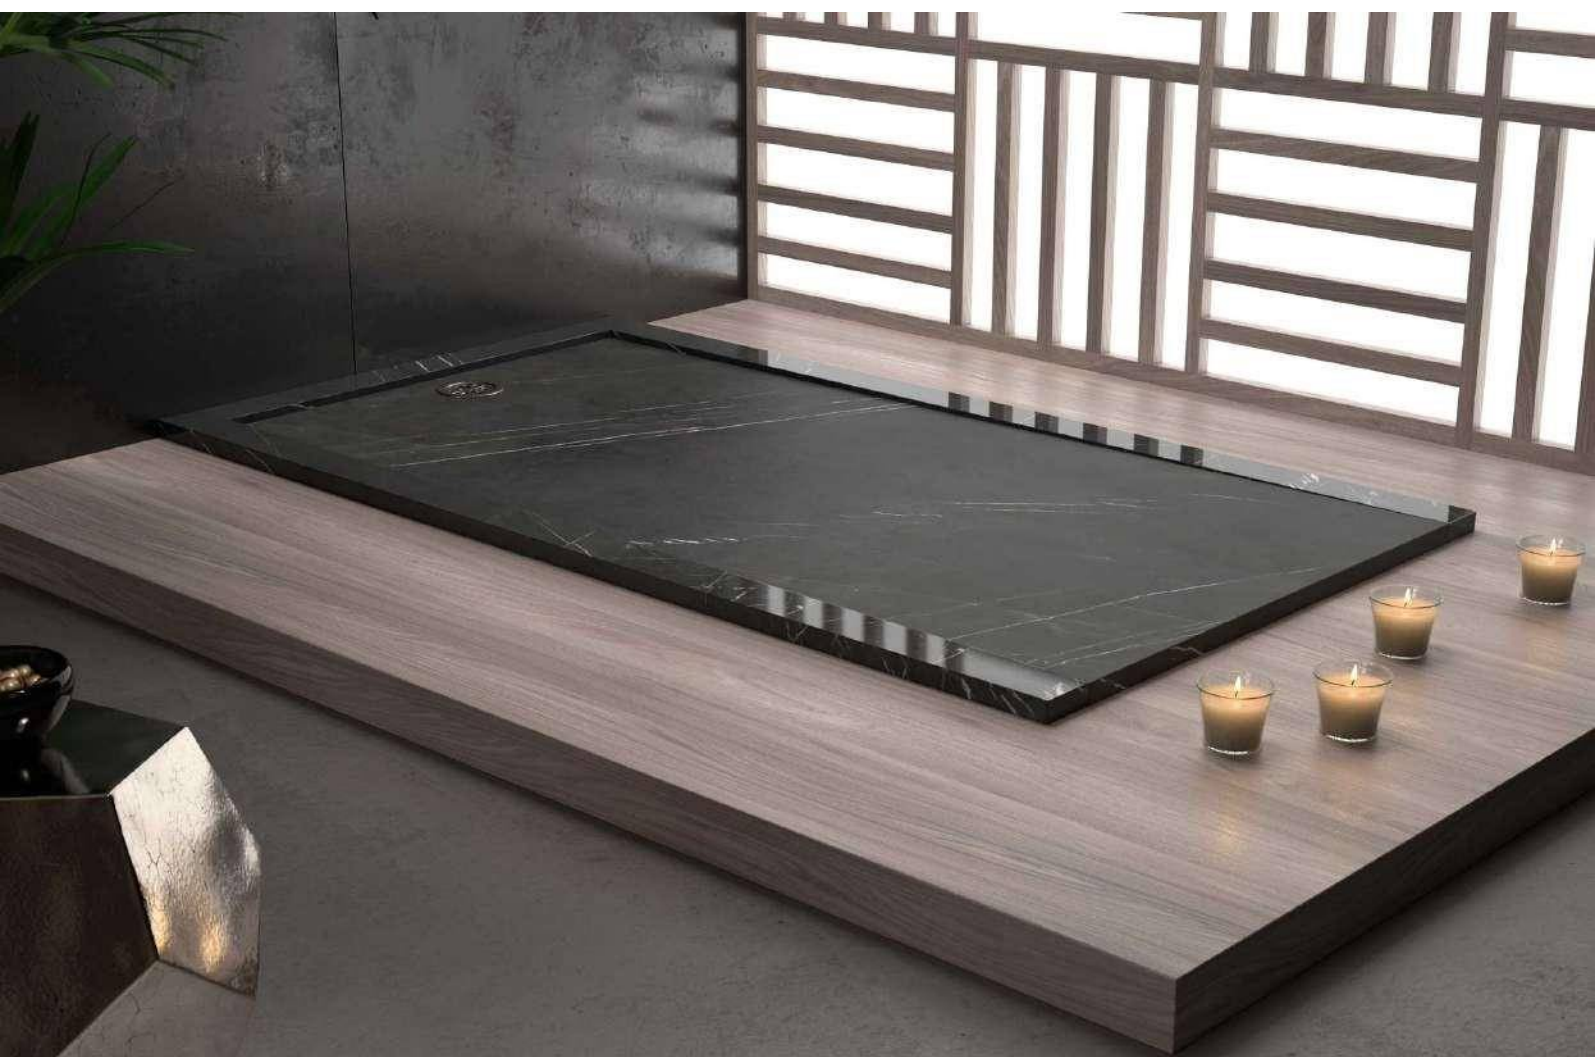

DESMER PLATOS DE DUCHA

2024

DESMER PLATOS DE DUCHA

En Desmer diseñamos y fabricamos platos de ducha extraplano, listos para instalar, y que incorporan tecnología puntera de ahorro energético.

Nos inspiramos en la naturaleza para desarrollar productos que contribuyan no solo al bienestar de nuestros clientes, sino al planeta entero, debido a la reducción drástica de CO₂ durante su fabricación.

El nuevo material de fabricación de densidad recalculada consigue obtener un plato más ligero y a su vez más resistente al paso del tiempo y del uso.

Microesferas para mayor unión molecular

Las microesferas inducidas en la fabricación del plato consiguen una mayor cohesión molecular aumentando la resistencia, además de conseguir un mejor agarre del gel Coat superficial

Un 35% más ligero

Después de más de 5 años de investigación y las más exigentes pruebas reales de uso intensivo hemos demostrado que la durabilidad de los nuevos materiales es hasta un 20% superior a nuestro anterior plato.

La densidad recalculada

Permite conseguir un plato más cómodo de trabajar, manipular y cortar a medida, máxime en formatos grandes, perfecto para poder poner a cota cero, entre columnas o mochetas.

PLATOS ALBORADA