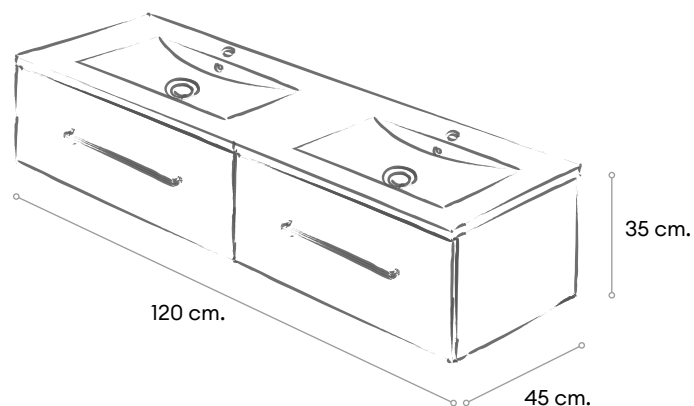

## NICE

Mueble suspendido de 1 cajón con cierre amortiguado y extracción total.

Los muebles de 120 cm. están compuestos por 2 de 60 cm.

Mueble ensamblado

Cajón Illusion

Extracción total

Cierre amortiguado

Componentes termosellados con cola pur