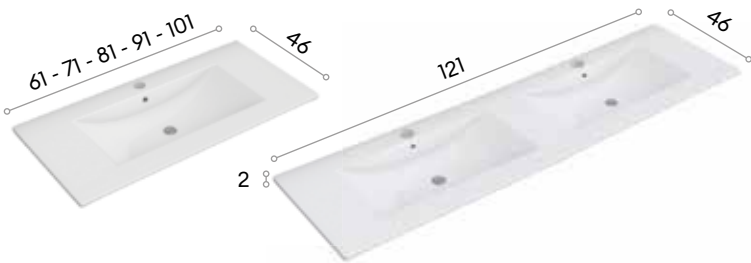

LAVABOS INTEGRALES

CERÁMICO