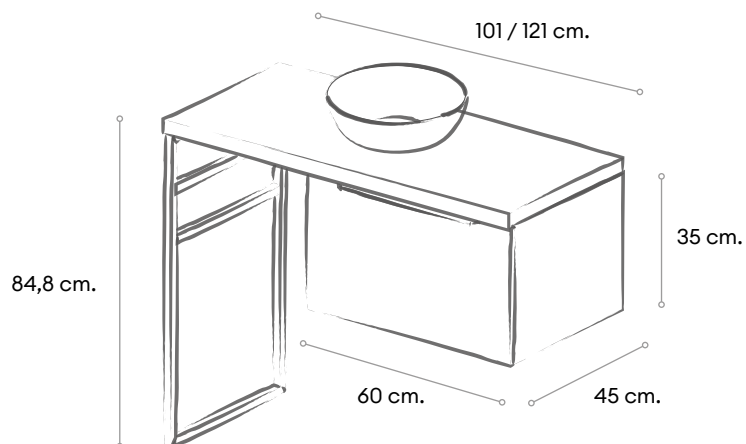

INDUSTRIAL

Mueble suspendido de 1 cajón con cierre amortiguado y extracción total con estructura metálica.

Mueble ensamblado

Cajón Illusion

Extracción total

Cierre amortiguado

Componentes termosellados con cola pur

Tratamiento antibacteria

COLECCIÓN	TIRADOR	ALTO	ANCHO	FONDO	COMPOSICIÓN COMPLETA
INDUSTRIAL WOOD	MADEIRA NEGRO	84,8	101	45	389 €
			121		419 €
INDUSTRIAL DARK	FINGER-PULL	84,8	101	45	364 €
			121		402 €