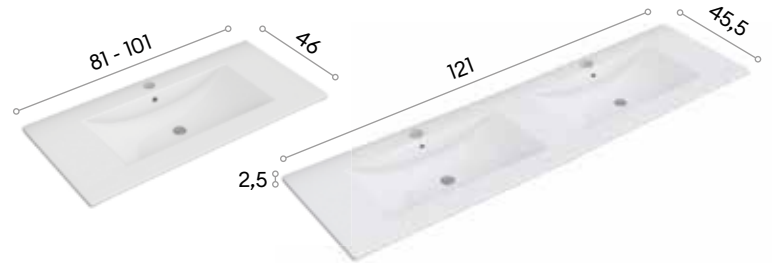

HELENA RESINA