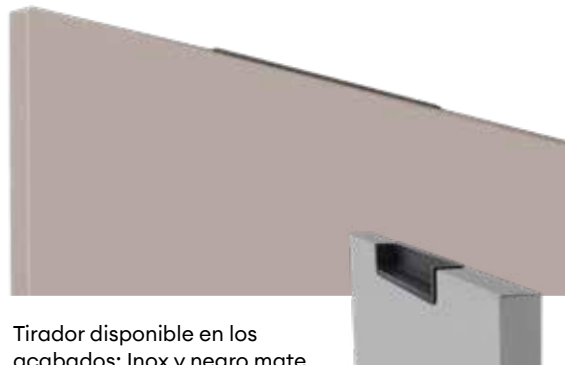

# ILLUSION

A MEDIDA

Una amplia selección de modelos en los que puedes elegir el diseño, acabado, tiradores, y medidas, para crear tu baño único.

**1º** Elige el tirador

**IBIZA**

Tirador disponible en los acabados:  
Inox, plata mate, cobre y negro mate.

**TENERIFE**

**MADEIRA**

Tirador disponible en los acabados:  
Negro cepillado e inox cepillado.

**ANGLE**

Tirador disponible en los  
acabados: Negro y aluminio.

**LANZAROTE**

Tirador disponible en los  
acabados: Inox y negro mate.