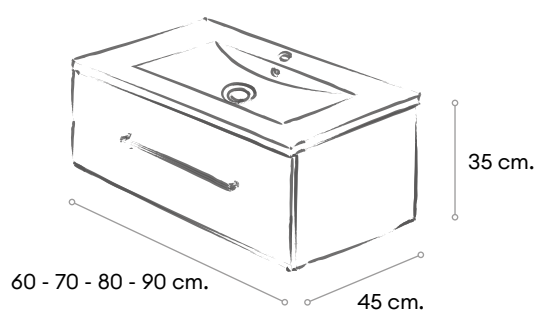

## NICE

Mueble suspendido de 1 cajón con cierre amortiguado y extracción total.

Los muebles de 120 cm. están compuestos por 2 de 60 cm.

Mueble ensamblado

Cajón Illusion

Extracción total

Cierre amortiguado

Componentes termosellados con cola pur