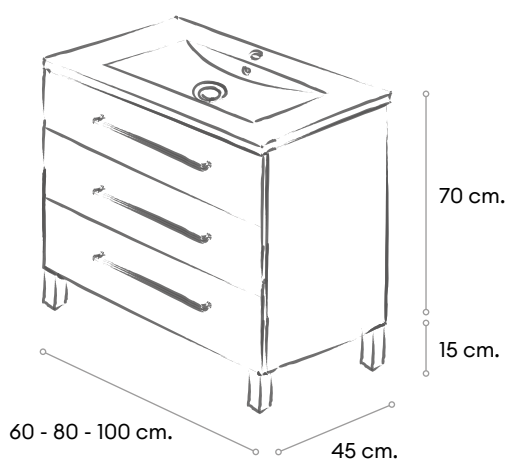

# STAY THREE

Mueble a suelo de 3 cajones con cierre amortiguado y extracción parcial.

Los muebles de 120 cm. están compuestos por 2 de 60 cm.

Mueble ensamblado

Cajón Now

Extracción parcial

Cierre amortiguado