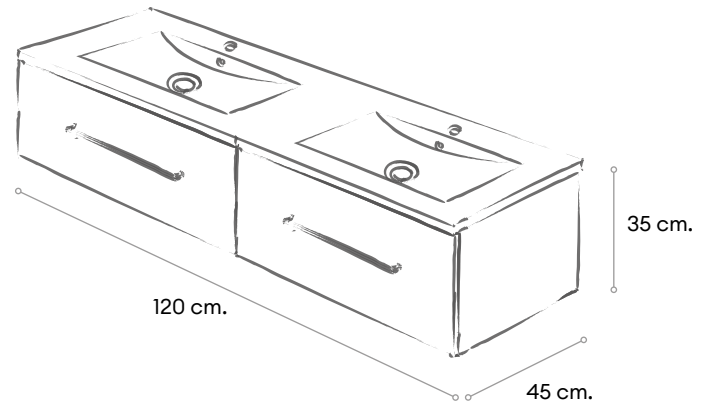

# NICE

Mueble suspendido de 1 cajón con cierre amortiguado y extracción parcial.

Los muebles de 120 cm. están compuestos por 2 de 60 cm.

Mueble ensamblado

Cajón Now

Extracción parcial

Cierre amortiguado

Componentes termosellados con cola pur