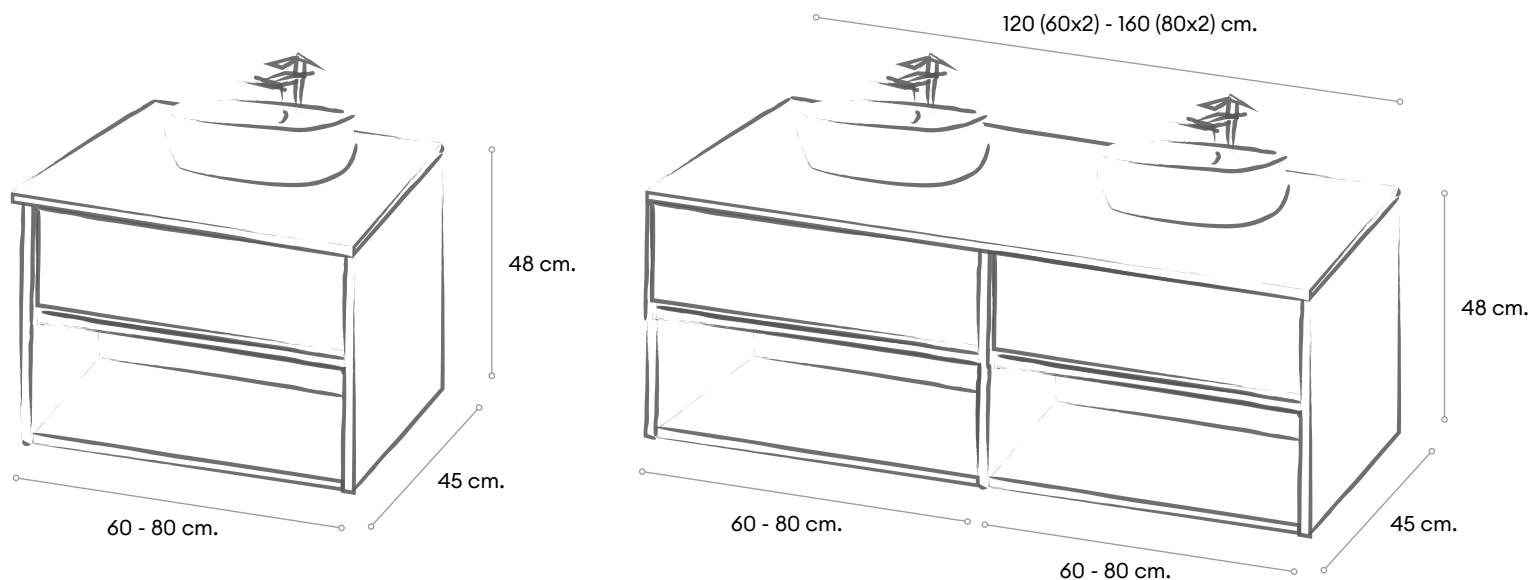

GAP

Mueble suspendido de 1 cajón y auxiliar decorativo con cierre amortiguado y extracción total.

Mueble ensamblado

Cajón Illusion

Extracción total

Cierre amortiguado

Componentes termosellados con cola pur

Tratamiento antibacteria

COLECCIÓN	TIRADOR	ALTO	ANCHO	FONDO	MUEBLE
GAP LIGHT GAP MEDIUM GAP DARK	FINGER-PULL	48	60	45	277 €
			80		305 €
			120		554 €
			160		609 €