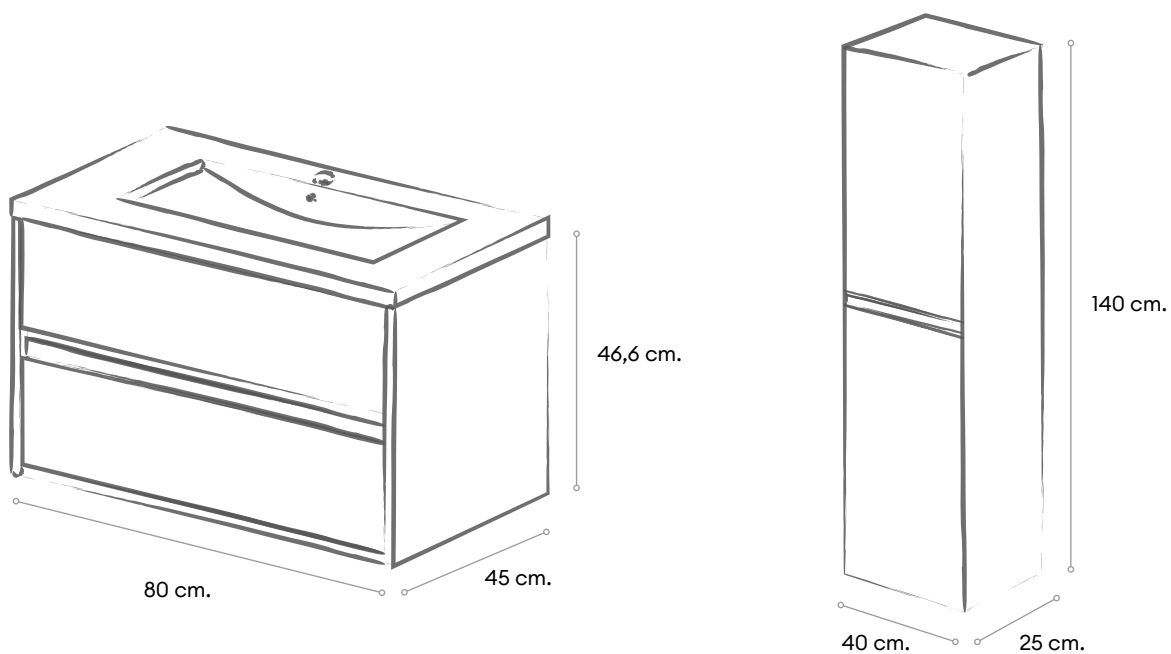

DUO

Mueble suspendido 2 cajones con cierre amortiguado y extracción total.

Columna de 2 puertas a juego

Mueble ensamblado

Cajón Illusion

Extracción total

Cierre amortiguado

Componentes termosellados con cola pur

Tratamiento antibacteria

COLECCIÓN	TIRADOR	ALTO	ANCHO	FONDO	MUEBLE
DUO NOCCE	FINGER-PULL	48	80	45	411 €
DUO CASHMERE	FINGER-PULL				431 €

COLECCIÓN	TIRADOR	ALTO	ANCHO	FONDO	MUEBLE
AUX. DUO COLUMNA	FINGER-PULL	140	40	25	275€