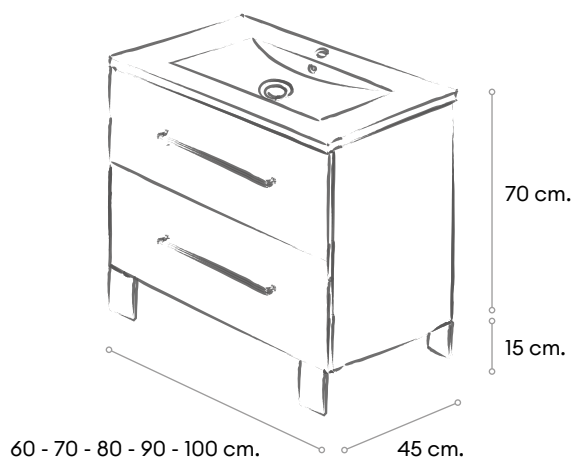

## STAY THREE

Mueble a suelo de 3 cajones con cierre amortiguado y extracción total.

Los muebles de 120 cm. están compuestos por 2 de 60 cm.

Mueble ensamblado

Cajón Illusion

Extracción total

Cierre amortiguado