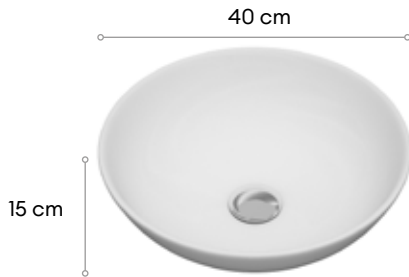

## ASIMÉTRICO

# LAVABOS SOBRE ENCIMERA

BOLKA CERÁMICO

152 €

PORUS CERÁMICO

144 €

AVIA ROUND TOP SOLID

209 €

Solo disponible para ILLUSION