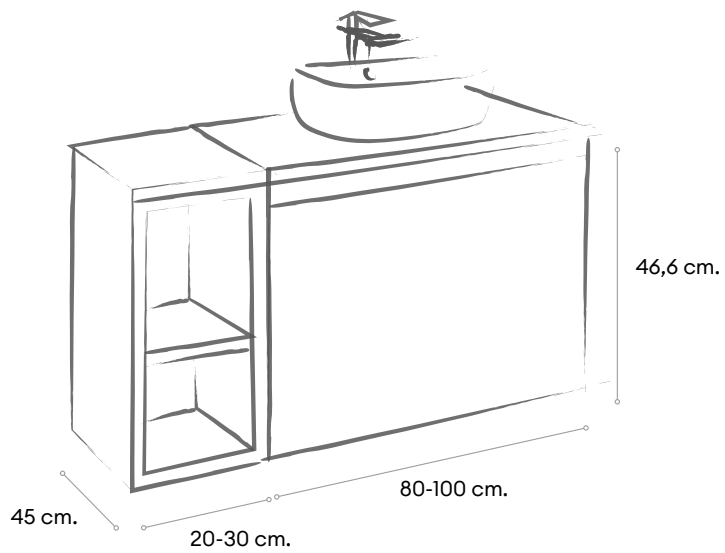

MODULAR

Descubre algunas de las infinitas combinaciones para tu mueble de baño.