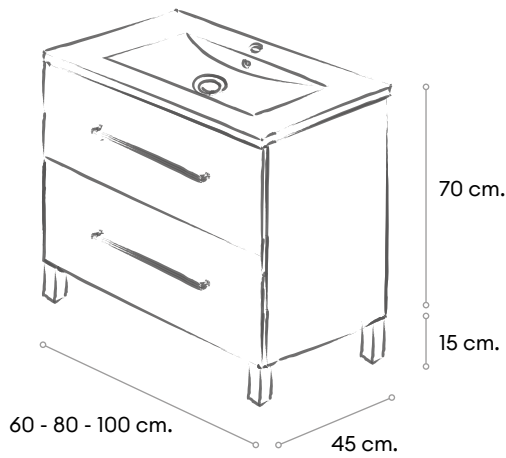

# STAY TWO

Mueble a suelo 2 cajones con cierre amortiguado y extracción parcial.

Los muebles de 120 cm. están compuestos por 2 de 60 cm.

Mueble ensamblado

Cajón Now

Extracción parcial

Cierre amortiguado

Componentes termosellados con cola pur