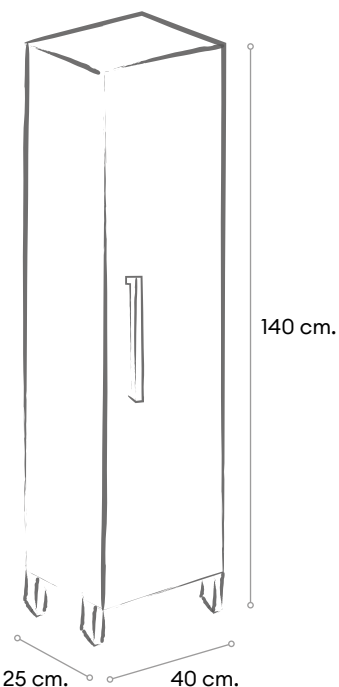

Columna de 1 puerta suspendida
Tirador Classic o Push
(este modelo se suministra con o sin patas)