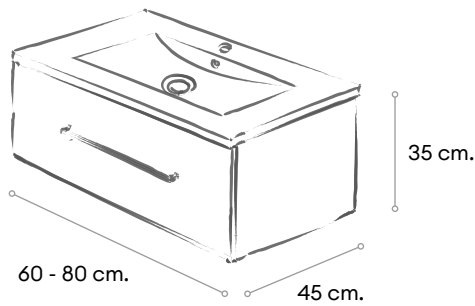

# NICE

Mueble suspendido de 1 cajón con cierre amortiguado y extracción parcial.

Los muebles de 120 cm. están compuestos por 2 de 60 cm.

Mueble ensamblado

Cajón Now

Extracción parcial

Cierre amortiguado

Componentes termosellados con cola pur