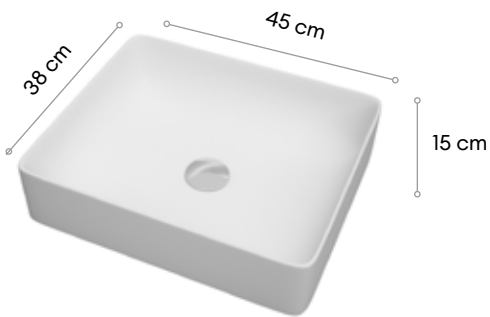

AVIA SQUARE TOP SOLID