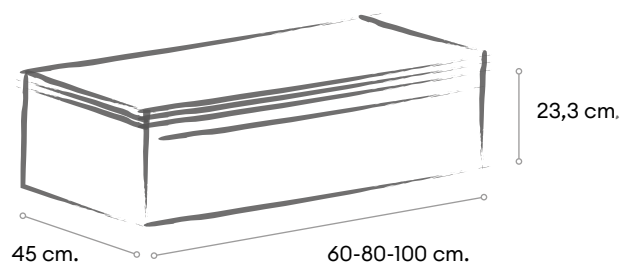

## SYNCRON Acabado Madera

Anniversary Oak 02

Elige la combinación de tu mueble.  
Todos los módulos y medidas disponibles.

2 puertas

1 cajón + 1 cajón interior

Módulo Bajo lavabo 1 cajón

Auxiliar Vertical Decorativo