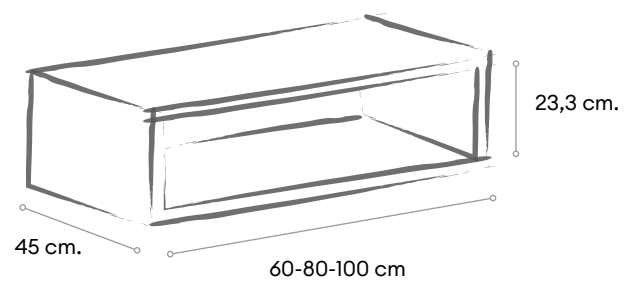

Auxiliar Horizontal Decorativo