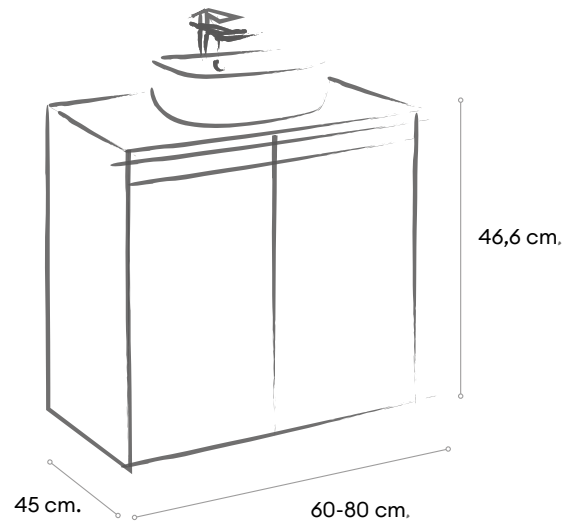

MODULAR

Descubre algunas de las infinitas combinaciones para tu mueble de baño.