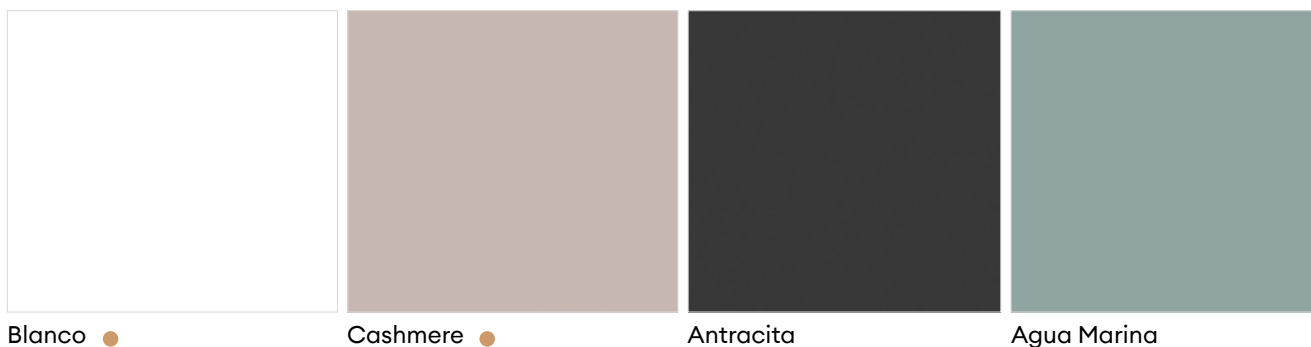

2° Elige los acabados y colores

LUXE Acabado Alto Brillo