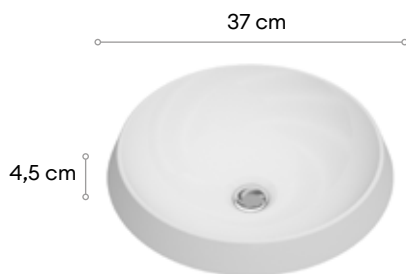

LAVABOS SEMI-ENCASTRADOS

KINGA ROUND TOP SOLID