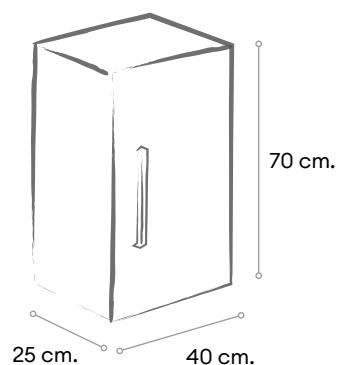

AUXILIARES

Auxiliares a juego con el mueble en combinación de frentes y costados.

Semi-columna 1 puerta
Tirador Classic o Push