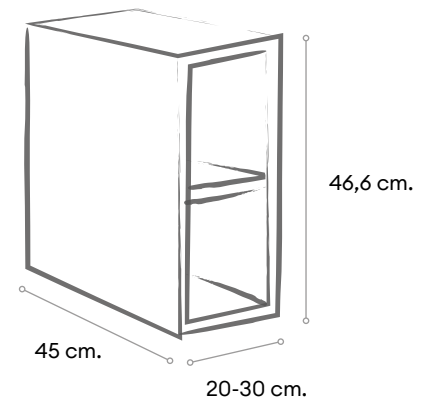

## SYNCRON Acabado Madera

Anniversary Oak 02

Elige la combinación de tu mueble.  
Todos los módulos y medidas disponibles.

2 puertas

1 cajón + 1 cajón interior

Módulo Bajo lavabo 1 cajón

Auxiliar Vertical Decorativo