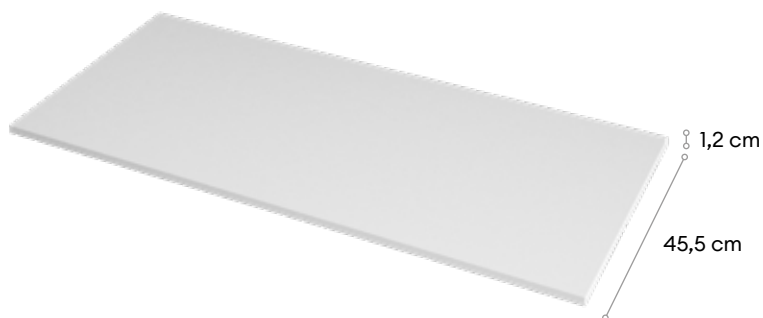

## SOLID SURFACE BLANCA

61 cm	<b>176 €</b>	121 cm	<b>391 €</b>
64,3 cm	<b>176 €</b>	141 cm	<b>446 €</b>
81 cm	<b>279 €</b>	161 cm	<b>506 €</b>
96,4 cm	<b>322 €</b>	181 cm	<b>558 €</b>
101 cm	<b>335 €</b>	201 cm	<b>622 €</b>
110 cm	<b>365 €</b>		