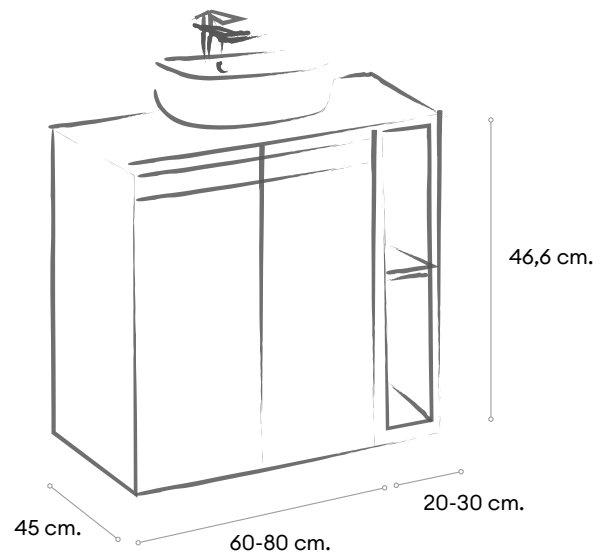

MODULAR

Descubre algunas de las infinitas combinaciones para tu mueble de baño.