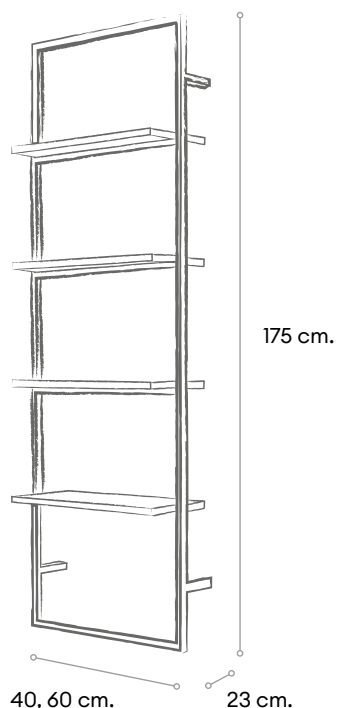

ESTANTERÍA

Estantería abierta con estructura de aluminio

Disponible en todos los diseños.

AUXILIARES	ALTO	ANCHO	FONDO	MUEBLE
SEMI-COLUMNA 1 PUERTA	70	40	25	139 €
CUBO 1 PUERTA	40	40	25	121 €
COQUETA SUS. 1 CAJÓN	35	60	45	360 €
COQUETA SUS. 1 CAJÓN	35	70	45	360 €
COQUETA SUS. 1 CAJÓN	35	80	45	360 €
COQUETA SUS. 1 CAJÓN	35	90	45	360 €
COQUETA SUS. 1 CAJÓN	35	100	45	360 €
COLUMNA 1 PUERTA	140	40	25	275 €
ESTANTERÍA METÁLICA FRAME-DOBLE FRAME	175	40-60	23	289 €