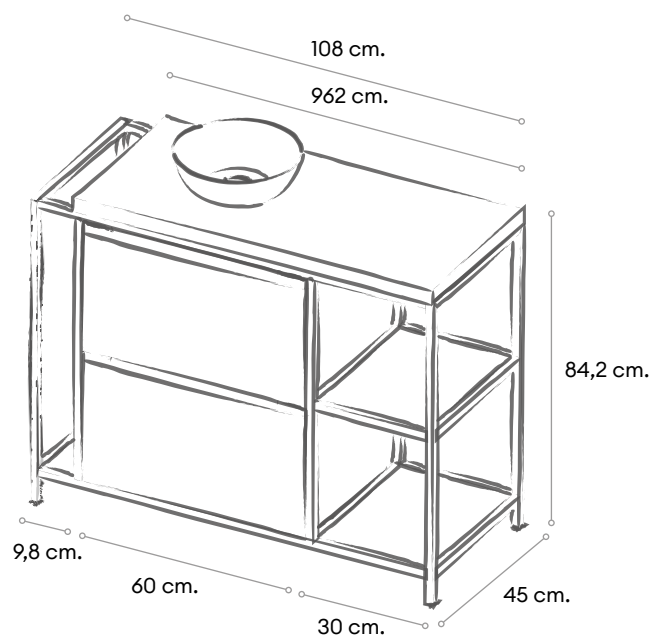

# DOUBLE FRAME

Mueble con estructura de aluminio a suelo con 2 cajones con cierre amortiguado y extracción total.

Estantería abierta con estructura de aluminio

Mueble ensamblado

Cajón Illusion

Extracción total