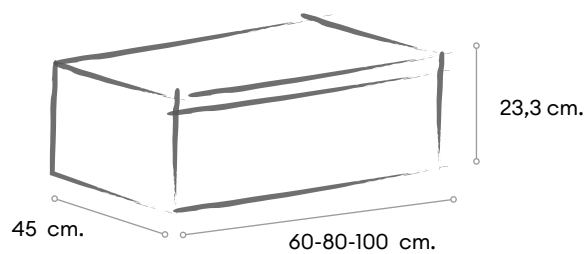

## SYNCRON Acabado Madera

Anniversary Oak 02

Elige la combinación de tu mueble.  
Todos los módulos y medidas disponibles.

2 puertas

1 cajón + 1 cajón interior

Módulo Bajo lavabo 1 cajón

Auxiliar Vertical Decorativo