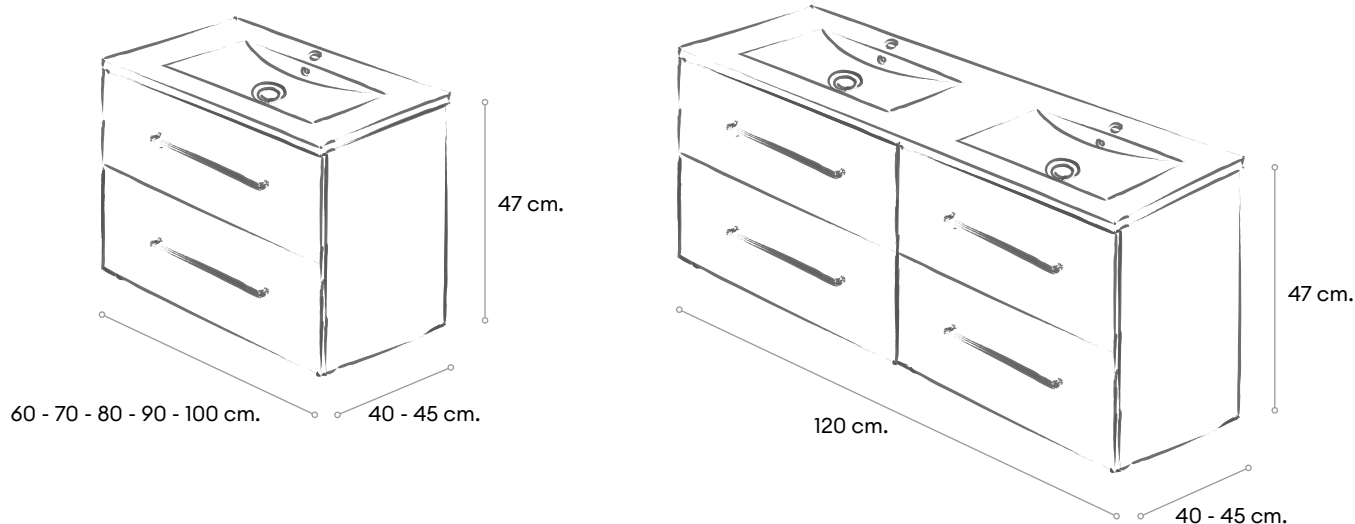

## DOUBLE

Mueble suspendido 2 cajones con cierre amortiguado y extracción total.

Los muebles de 120 cm. están compuestos por 2 de 60 cm.

Mueble ensamblado

Cajón Illusion

Extracción total

Cierre amortiguado

Componentes termosellados con cola pur