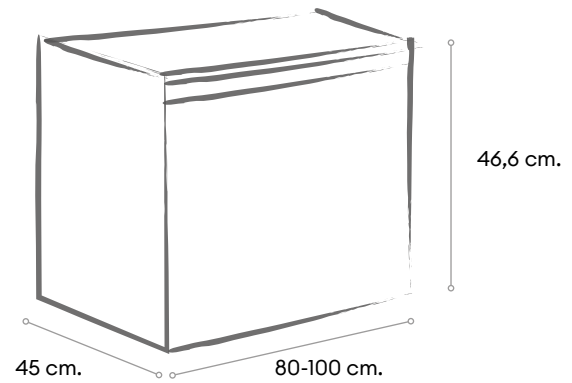

## SYNCRON Acabado Madera

Anniversary Oak 02

Elige la combinación de tu mueble.  
Todos los módulos y medidas disponibles.

2 puertas

1 cajón + 1 cajón interior

Módulo Bajo lavabo 1 cajón

Auxiliar Vertical Decorativo