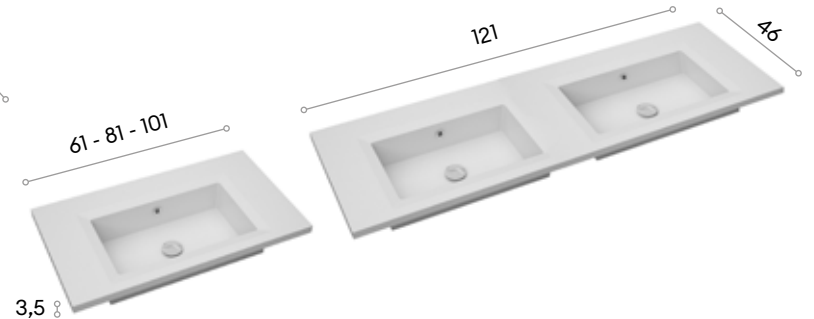

SIRE TOP SOLID