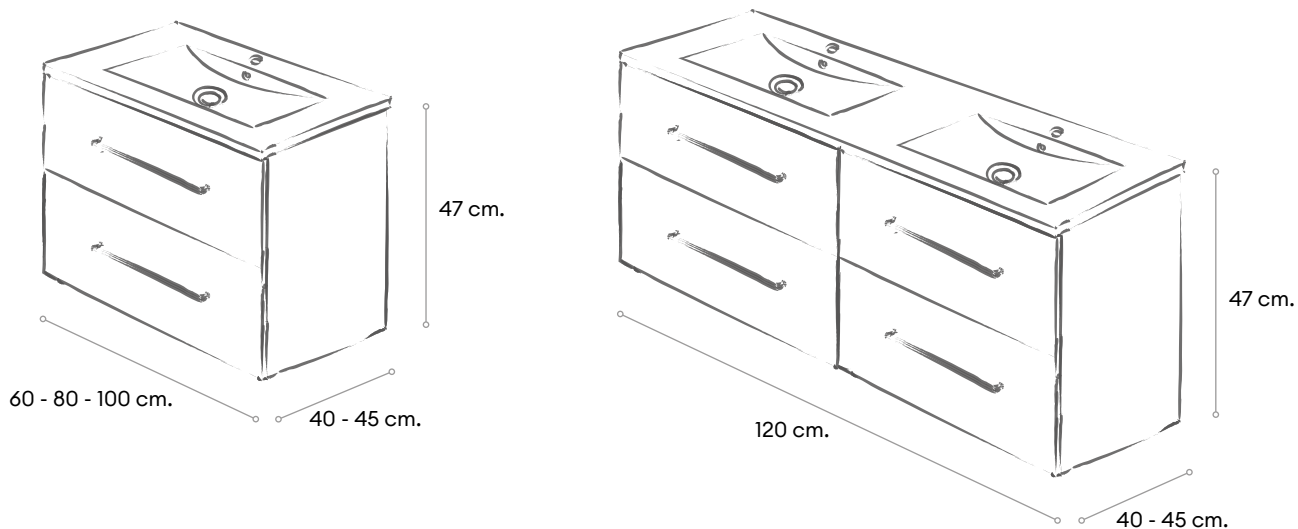

# DOUBLE

Mueble suspendido de 2 cajones con cierre amortiguado y extracción parcial.

Los muebles de 120 cm. están compuestos por 2 de 60 cm.

Mueble ensamblado

Cajón Now

Extracción parcial

Cierre amortiguado