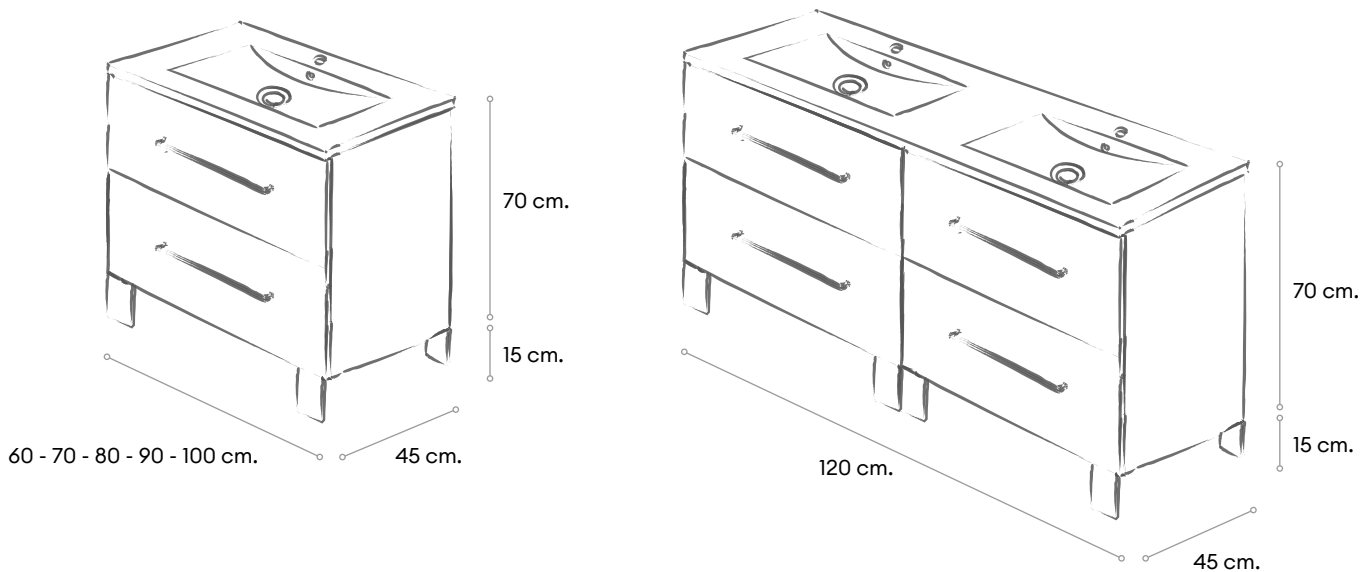

## STAY TWO

Mueble a suelo 2 cajones con cierre amortiguado y extracción total.

Los muebles de 120 cm. están compuestos por 2 de 60 cm.

Mueble ensamblado

Cajón Illusion

Extracción total

Cierre amortiguado

Componentes termosellados con cola pur