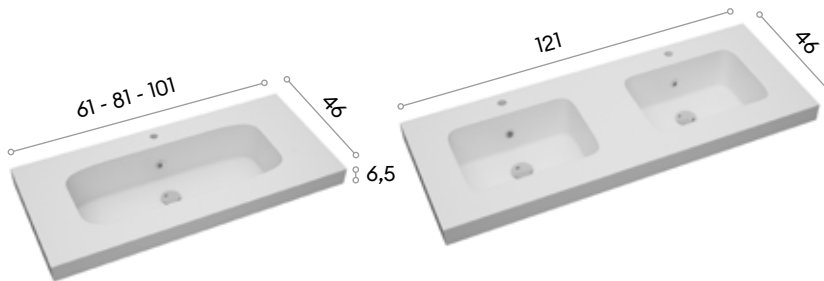

TROYA RESINA