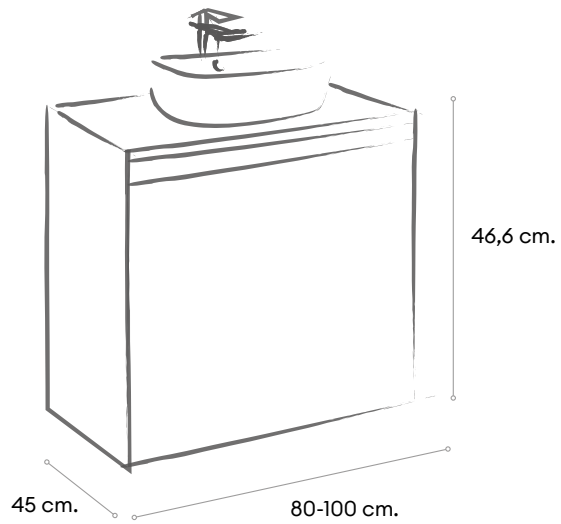

MODULAR

Descubre algunas de las infinitas combinaciones para tu mueble de baño.