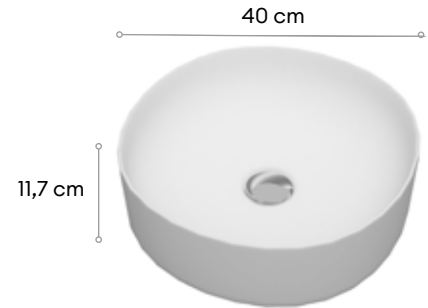

# LAVABOS SOBRE ENCIMERA

BOLKA CERÁMICO

152 €

PORUS CERÁMICO

144 €

AVIA ROUND TOP SOLID

209 €

Solo disponible para ILLUSION

AVIA SQUARE TOP SOLID

238 €

PLATA

579 €