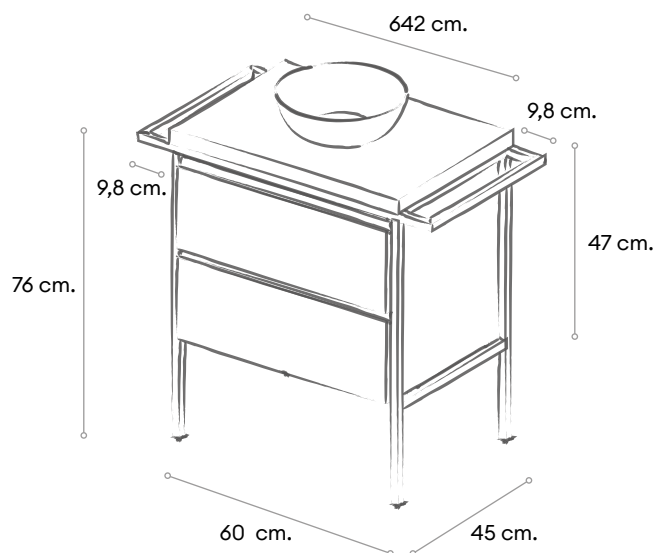

FRAME

Mueble con estructura de aluminio a suelo con 2 cajones con cierre amortiguado y extracción total.

Mueble ensamblado

Cajón Illusion

Extracción total

Cierre amortiguado

Componentes termosellados con cola pur

Tratamiento antibacteria

TIRADOR	ALTO	ANCHO	FONDO	TEXTURA	BRILLO/MATE
FINGER-PULL	47	60	45	662€	686 €

Solo está disponible con el tirador Finger-pull