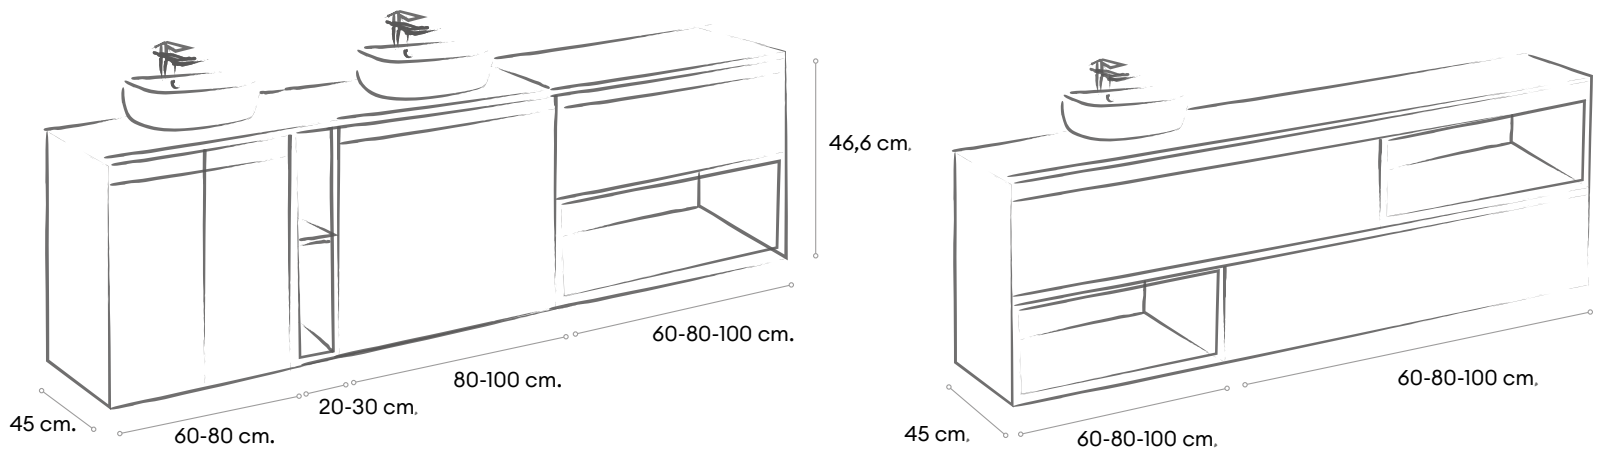

MODULAR

Diseña tu mueble de baño combinando los distintos módulos según tus necesidades o preferencias.