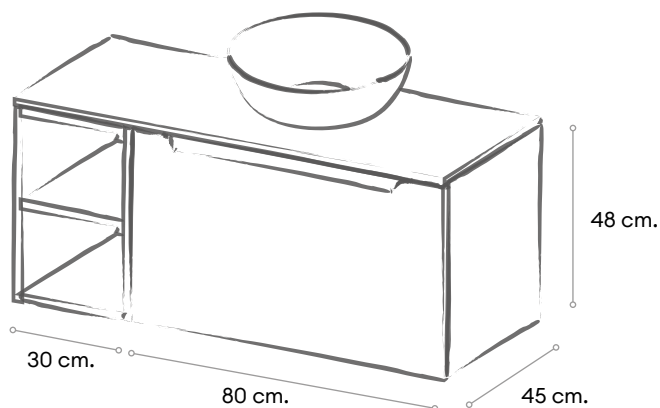

MEDAS

Mueble suspendido de 1 cajón y auxiliar decorativo con cierre amortiguado y extracción total.