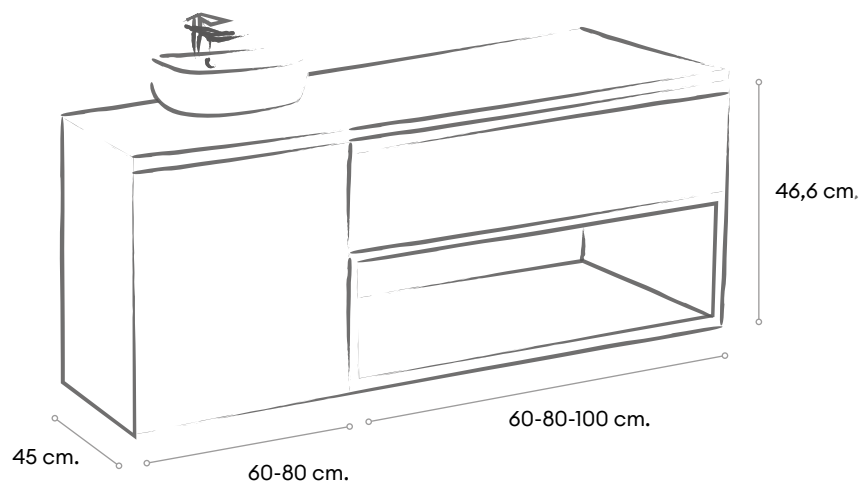

MODULAR

Mueble modular con cierre amortiguado y extracción total.

Mueble ensamblado

Cajón Illusion

Extracción total

Cierre amortiguado

Componentes termosellados con cola pur

Tratamiento antibacteriano

MÓDULO	ALTO	ANCHO	FONDO	TEXTURA	MATE
2 PUERTAS	46,6	60	45	121 €	147 €
		80		141 €	172 €
1 CAJÓN + 1 CAJÓN INTERIOR	46,6	80	45	438 €	473 €
		100		468 €	510 €
BAJO LAVABO 1 CAJÓN	23,3	60	45	214 €	232 €
		80		233 €	256 €
		100		255 €	282 €
AUXILIAR VERTICAL	46,6	20	45	59 €	71 €
		30		72 €	87 €
AUXILIAR 1 CAJÓN	23,3	60	45	208 €	225 €
		80		227 €	249 €
		100		248 €	276 €
AUXILIAR HORIZONTAL	23,3	60	45	69 €	84 €
		80		84 €	103 €
		100		101 €	123 €