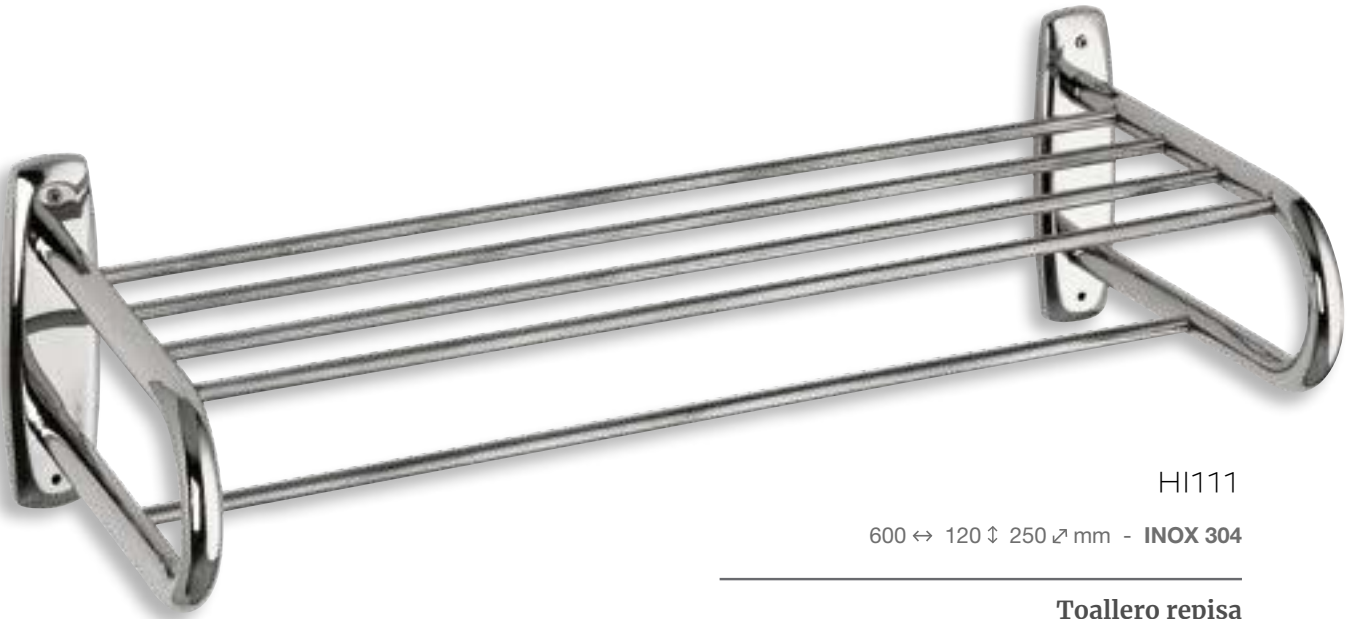

Toalleros repisas

ACCESORIOS LATÓN / BRASS ACCESSORIES / ACCESSOIRES EN LAITON

HI111

600 ↔ 120 ↓ 250 ↗ mm - INOX 304

Toallero repisa
Towel shelf / Étagère porte-serviettes

Cromo
Chrome
Chrome

Negro
Black
Noir