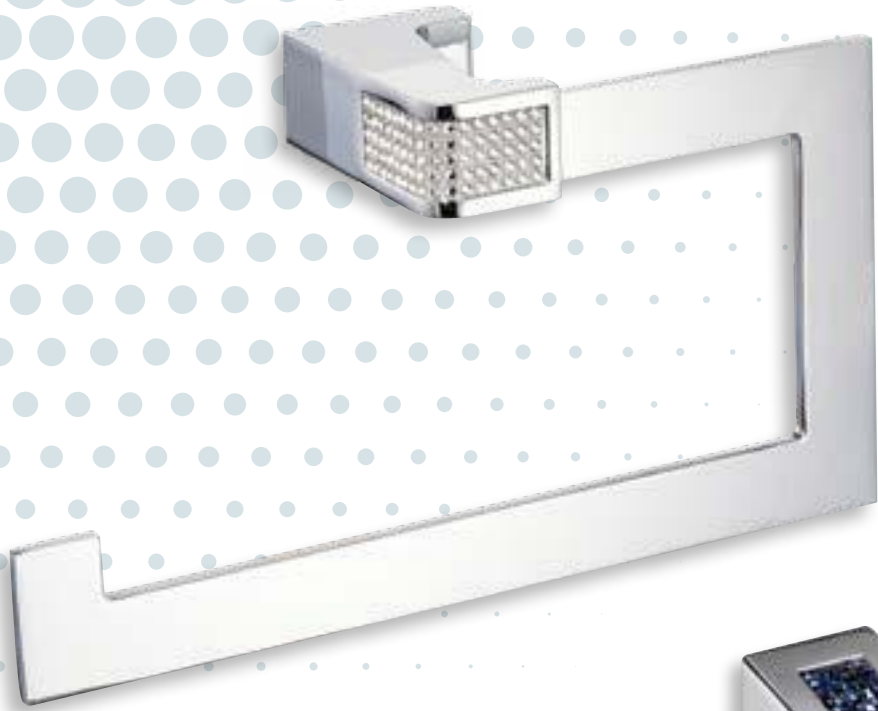

Crystal

Diamond

Pag. 08