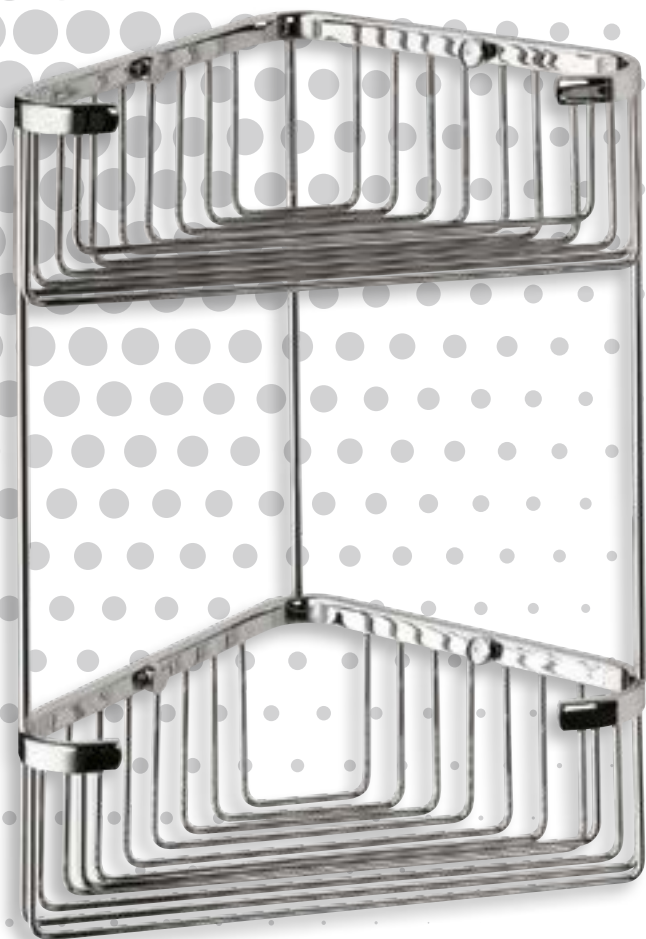

Cromo
Chrome
Chrome

Negro
Black
Noir

HLO67/P 

200 ↔ 290 ↓ 200 ↗ mm

Jabonera / Esponjera esquina doble
Double corner soap sponge /
Porte-savon/Porte-éponge à angle double

Cromo
Chrome
Chrome

Negro
Black
Noir