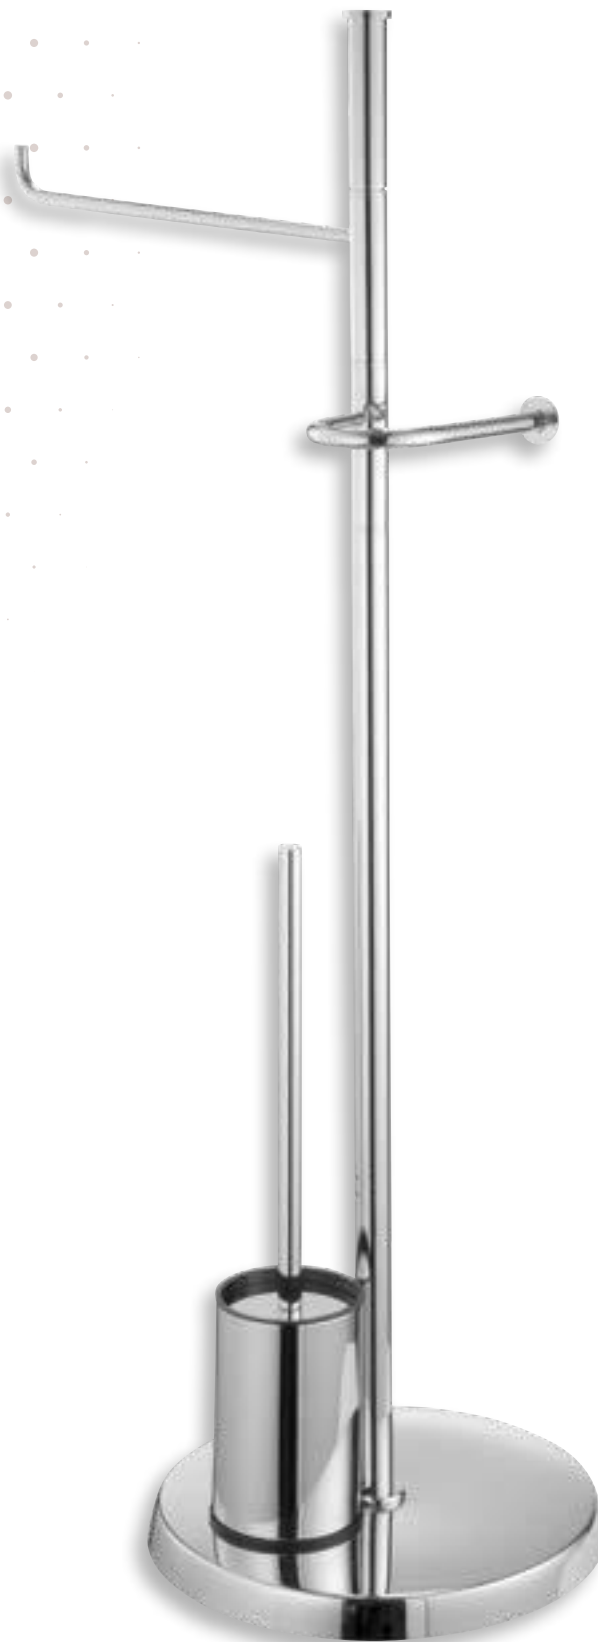

H4023

240 ↔ 760 ↓ 360 ↗ mm

Cromo
Chrome
Chrome

Negro
Black
Noir

Escobillero/Portarrollo/Toallero suelo
Floor paper/brush/towel holder
Porte-brosse/rouleau/serviette sol

H4022

250 ↔ 820 ↓ 305 ↗ mm

Cromo
Chrome
Chrome