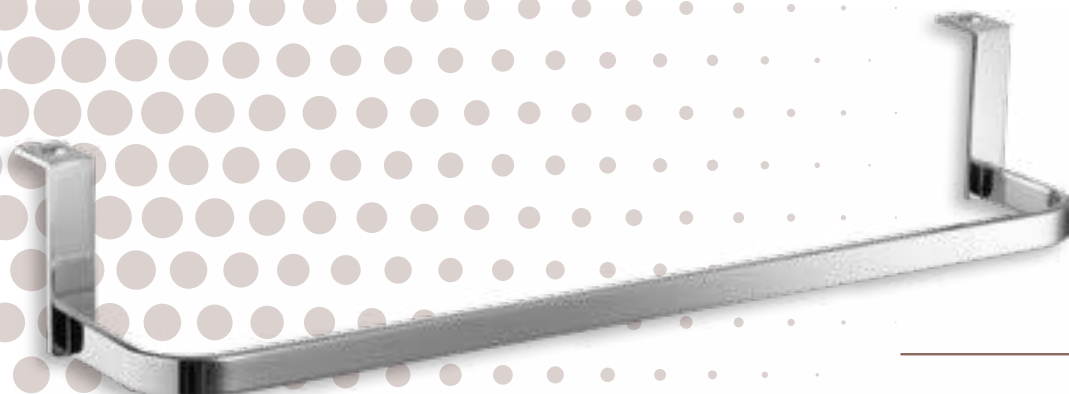

H2500/35L

350 ↔ 60 ↓ 75 ↗ mm

Barra / Bar / Rail accro chant

Cromo
Chrome
Chrome

Negro
Black
Noir

H2500/35

350 ↔ 60 ↓ 75 ↗ mm

Barra colgar / Hang bar / Rail accro chant

Cromo
Chrome
Chrome

Negro
Black
Noir