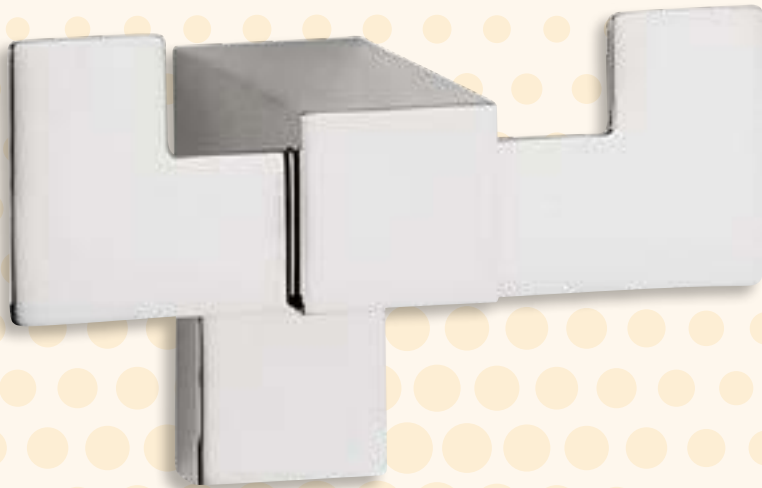

Elegance

Acabados / Finishes / Finitions:

Cromo
Chrome
Chrome

Oro
Gold
Or

Latón Envejec.
Antique Brass
Laiton vieilli

Negro
Black
Noir

Accesorios latón macizo - sujeción pared zamac
Solid brass accessories - wall fitting zinc
Accessoires en laiton massif - avec ancrage de zamac

Top Series