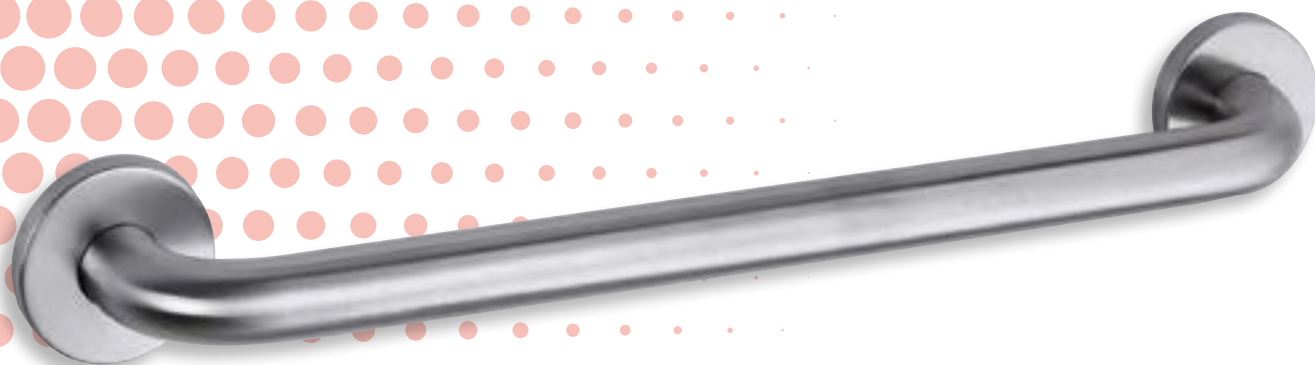

100 ↔ 300 ↓ 740 ↗ mm

Barra abatible c/portarrollo
Swing bar w/paper holder
Barre rabattable avec porte-rouleau

(INOX 304 Satinado)

H287

200 ↔ 740 ↓ 750 ↗ mm

Manillón W.C. suelo
Floor W.C. handle
Poignée W.C. sol