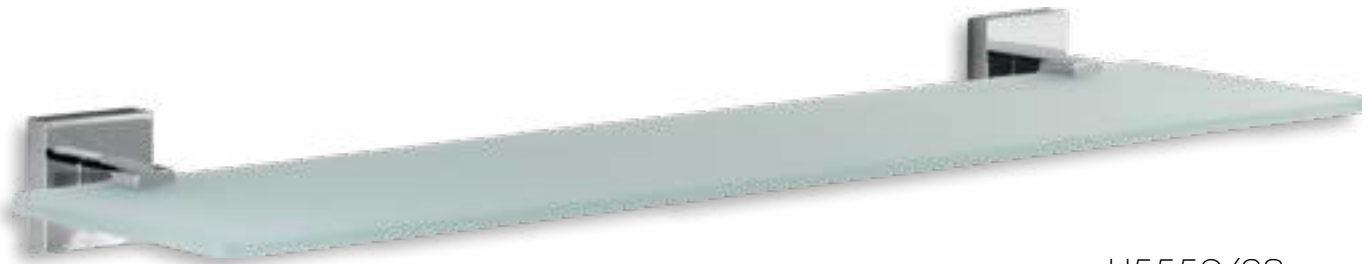

H5550/62

520 ↔ 45 ↓ 115 ↗ mm

Repisa Cristal
Glass Shelf / *Étagère en verre*