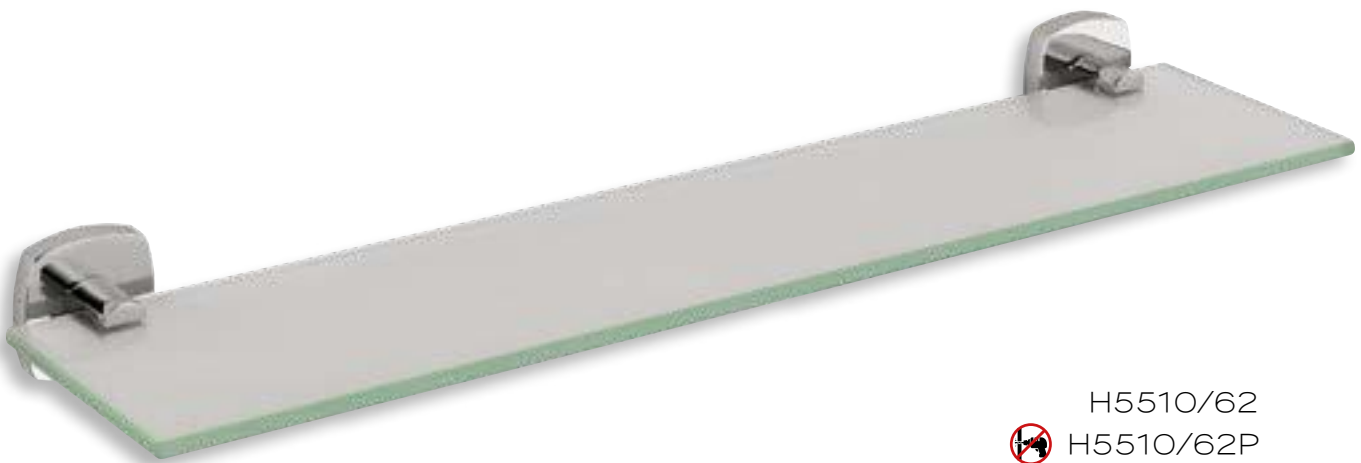

H5510/62
H5510/62P

500 ↔ 45 ↓ 115 ↗ mm

Repisa Cristal
Glass Shelf / *Étagère en verre*