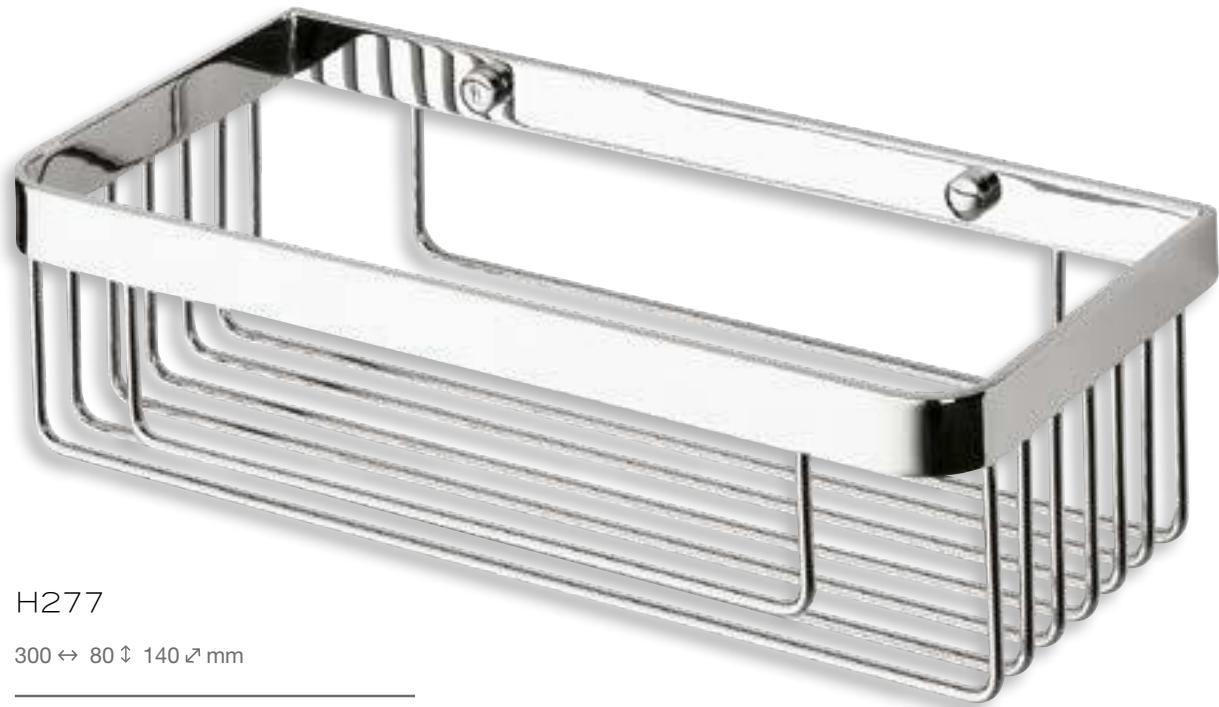

Cromo
Chrome
Chrome

Negro
Black
Noir

Accesorios latón - sujeción pared zamac
Brass accessories - wall fitting zinc
Accessoires en laiton - avec ancrage de zamac

Esponjeras

Esponjeras

ACCESORIOS LATÓN / BRASS ACCESSORIES / ACCESSOIRES EN LAITON