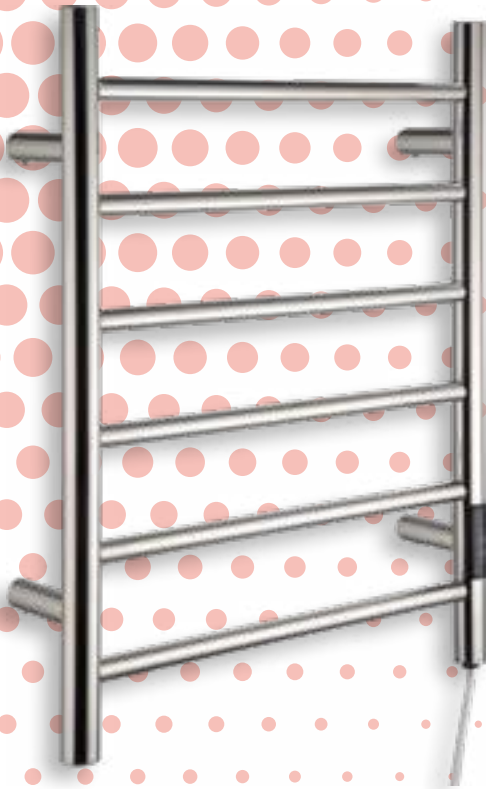

<<<
Negro
Black
Noir

HE 9017

500 ↔ 680 ↓ 235 ↗ mm

Calienta toallas 6 barras con repisa
Towel warmer 6 bars with towel rack
Sèche-serviettes 6 barres avec
portanteau serviettes

Acero Inox
Stainless Steel / Acier inoxydable