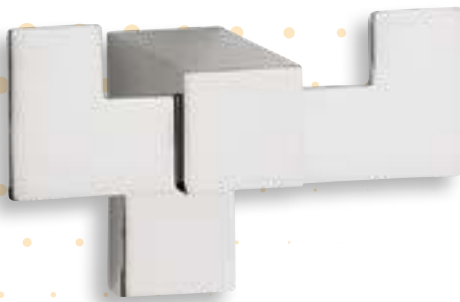

H8700/09D
H8700/09DP

95 ↔ 65 ↓ 65 ↗ mm

Percha doble
Double robe hook / *Porte-manteau double*