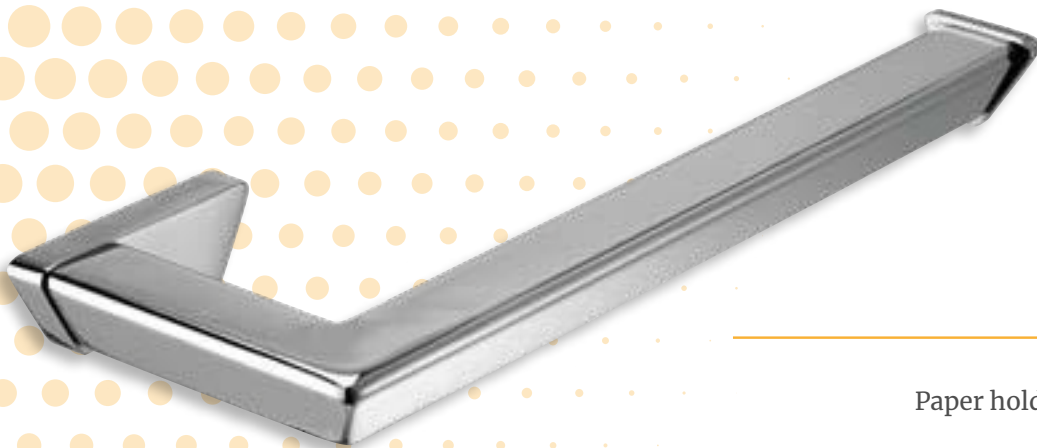

H6400/04

225 ↔ 22 ↓ 95 ↗ mm

Toallero anilla 22cm
22cm Towel ring / Anneau 22cm

H6400/60

600 ↔ 22 ↓ 70 ↗ mm

Toallero barra 60cm
60cm Towel bar / Porte-serviettes 60cm

H6400/06

175 ↔ 22 ↓ 95 ↗ mm