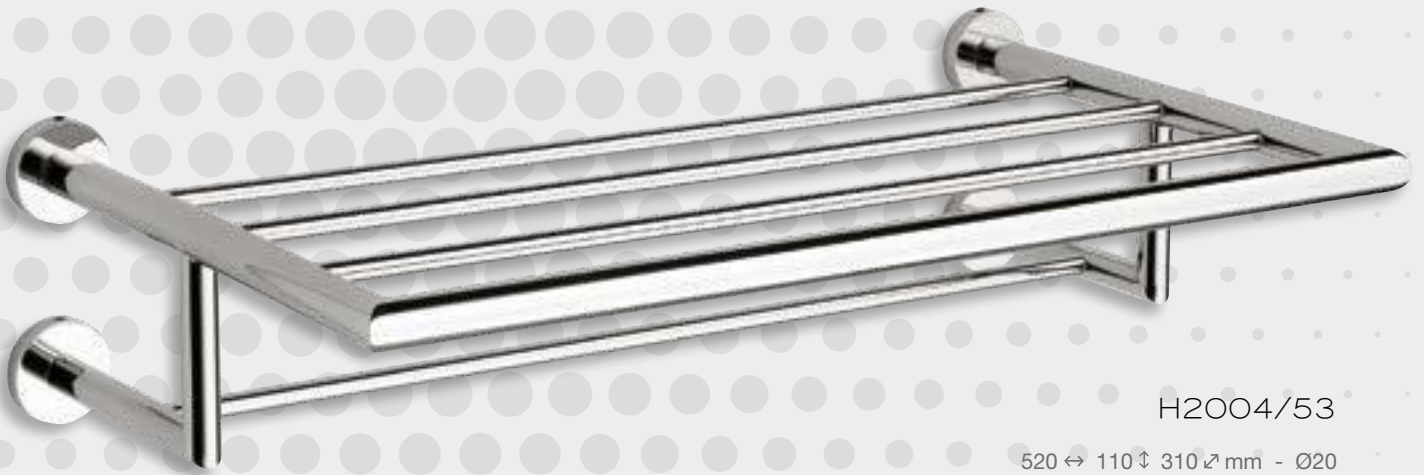

Towel ring / *Grand anneau*

HI7222/50

500 ↔ 53 ↓ 80 ↗ mm

Toallero barra 50cm

50cm Towel bar / *Porte-serviettes 50cm*

Inox brillo 304 - sujeción pared zamac
Shiny stainless steel - wall fitting zinc
Acier inoxydable a brillé - avec ancrage de zamac

H2004/53

520 ↔ 110 ↓ 310 ↗ mm - Ø20

Toallero repisa
Towel shelf / Étagère porte-serviettes

Cromo
Chrome
Chrome

Negro
Black
Noir

Accesorios latón - sujeción pared zamac
Brass accessories - wall fitting zinc
Accessoires en laiton - avec ancrage de zamac