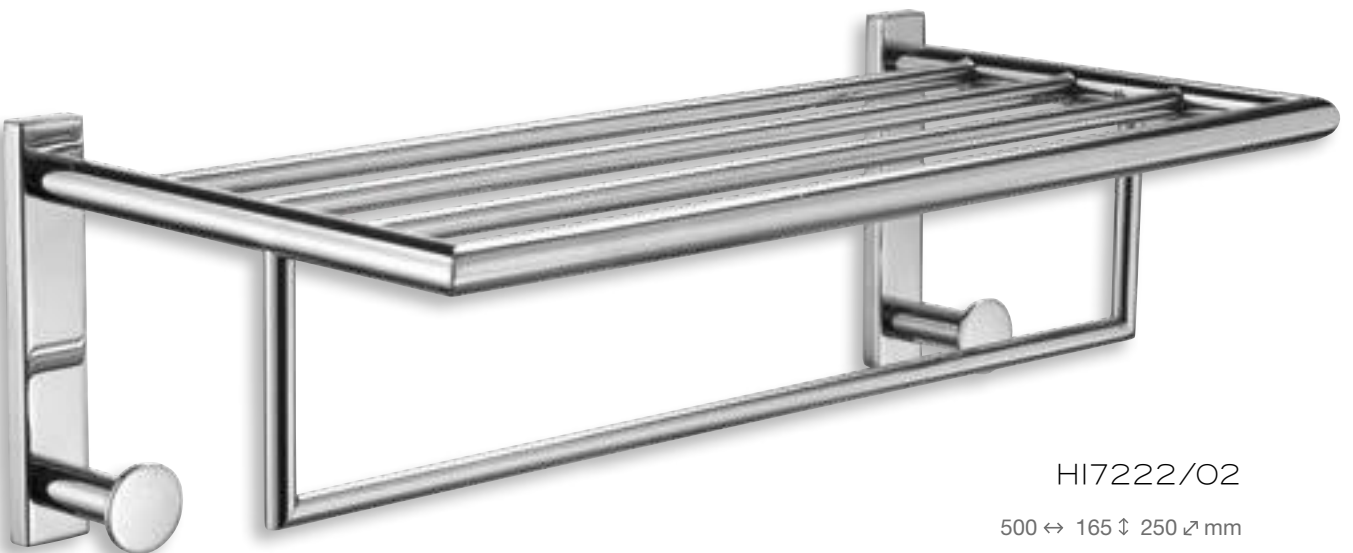

HI7222/02

500 ↔ 165 ↓ 250 ↗ mm

Toallero repisa
Towel shelf / Étagère porte-serviettes

Cromo
Chrome
Chrome

Negro
Black
Noir