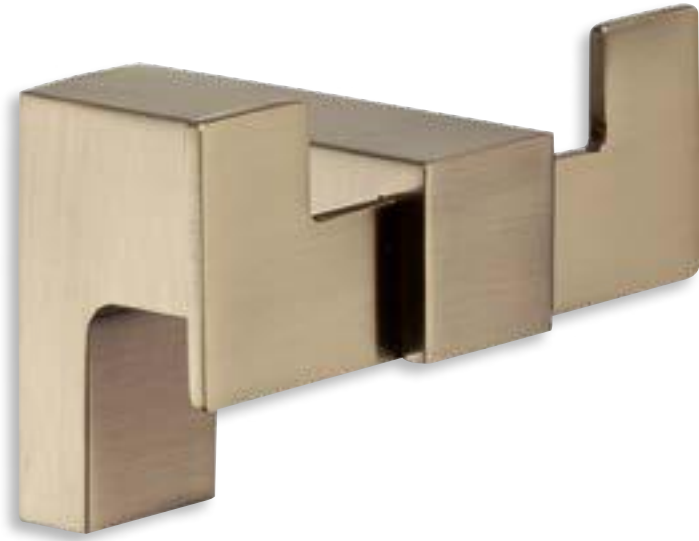

Latón Envejec.
Antique Brass
Laiton vieilli

Negro
Black
Noir

Accesorios latón macizo - sujeción pared zamac
Solid brass accessories - wall fitting zinc
Accessoires en laiton massif - avec ancrage de zamac

Top Series

H8700 Elegance

ACCESORIOS LATÓN MACIZO /
SOLID BRASS ACCESSORIES / ACCESSOIRES EN LAITON MASSIF

 Pegado / Glued / Collé

H8700/O4

 H8700/O4P

240 ↔ 145 ↓ 65 ↗ mm

Toallero anilla
Towel ring / *Grand anneau*