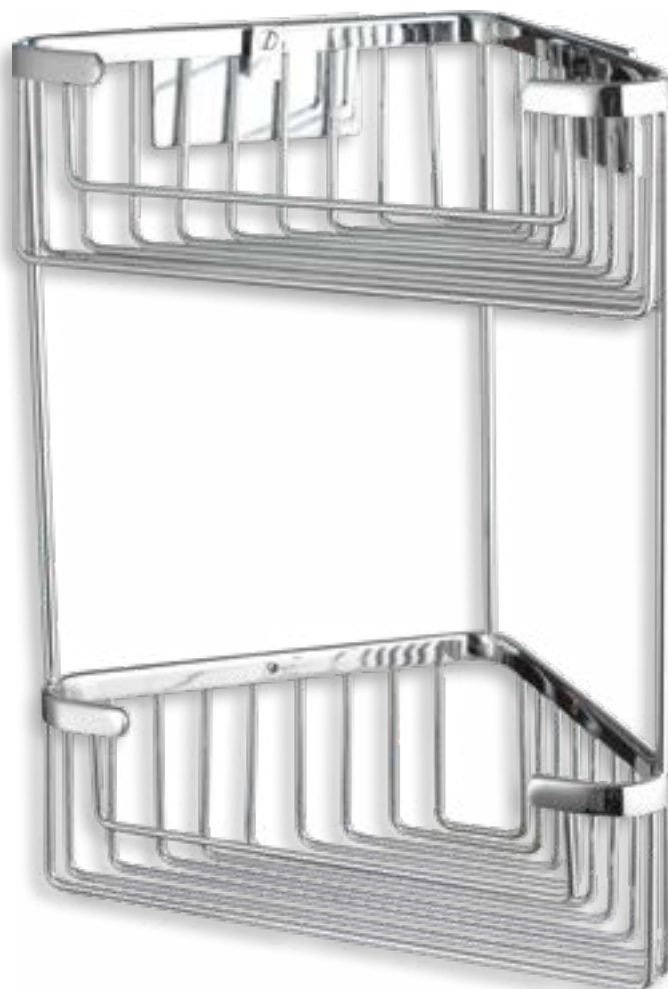

HLO78/P

190 ↔ 320 ↓ 190 ↗ mm

Jabonera / Esponjera esquina doble
Double corner soap sponge /
Porte-savon/Porte-éponge à angle double

Cromo
Chrome
Chrome

Negro
Black
Noir

Accesorios latón - sujeción pared zamac
Brass accessories - wall fitting zinc
Accessoires en laiton - avec ancrage de zamac

Esponjeras