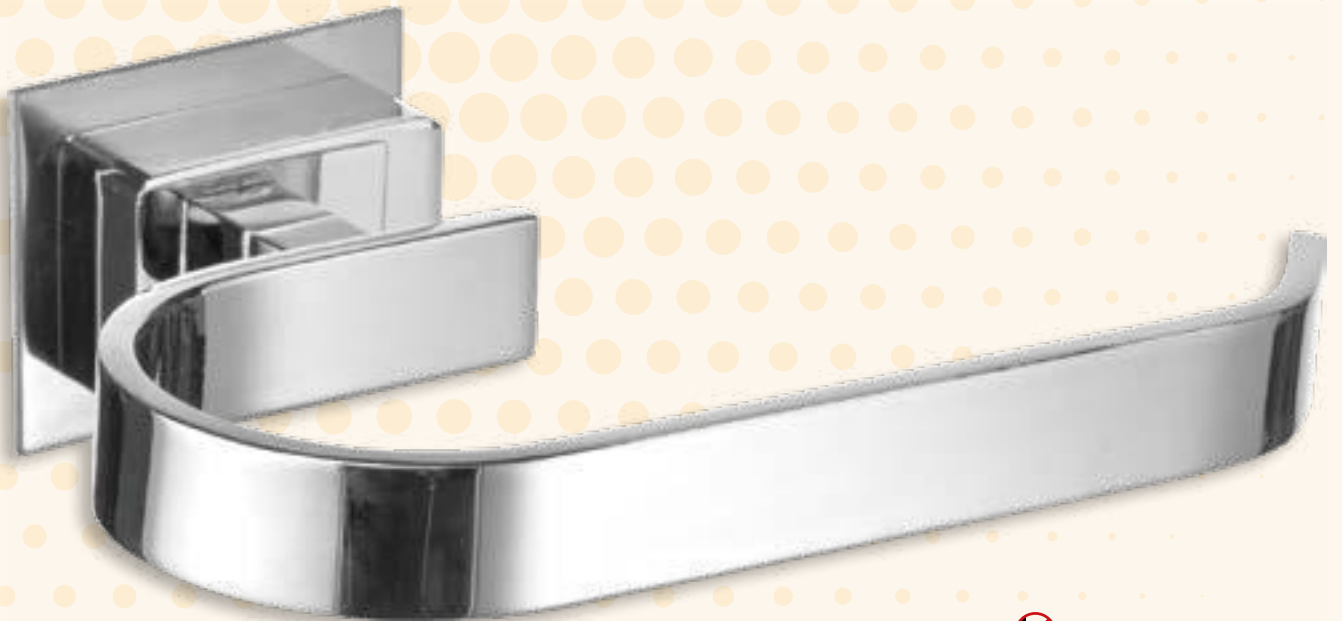

Portavasos

Tumbler holder / *Porte-verre*

Argos

 Pegado / Glued / Collé

Acabados / Finishes / Finitions:

Cromo
Chrome
Chrome

Accesorios latón macizo - sujeción pared zamac
Solid brass accessories - wall fitting zinc
Accessoires en laiton massif - avec ancrage de zamac