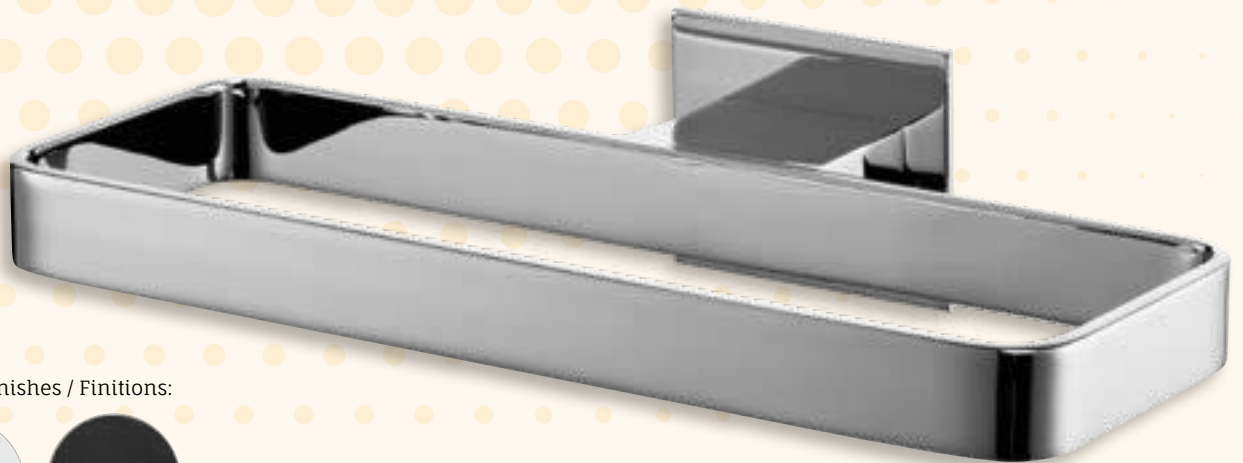

ACCESORIOS LATÓN / BRASS ACCESSORIES / ACCESSOIRES EN LAITON

H6400/09

60 ↔ 39 ↓ 60 ↗ mm

Percha

Robe hook / *Porte-manteau*

H6400/10

110 ↔ 400 ↓ 120 ↗ mm

Escobillero cristal

Glass brush holder / *Porte-brosse en verre*

Enzo

Acabados / Finishes / Finitions:

Cromo
Chrome
Chrome

Negro
Black
Noir

Pegado / Glued / Collé

Accesorios latón macizo - sujeción pared zamac
Solid brass accessories - wall fitting zinc
Accessoires en laiton massif - avec ancrage de zamac