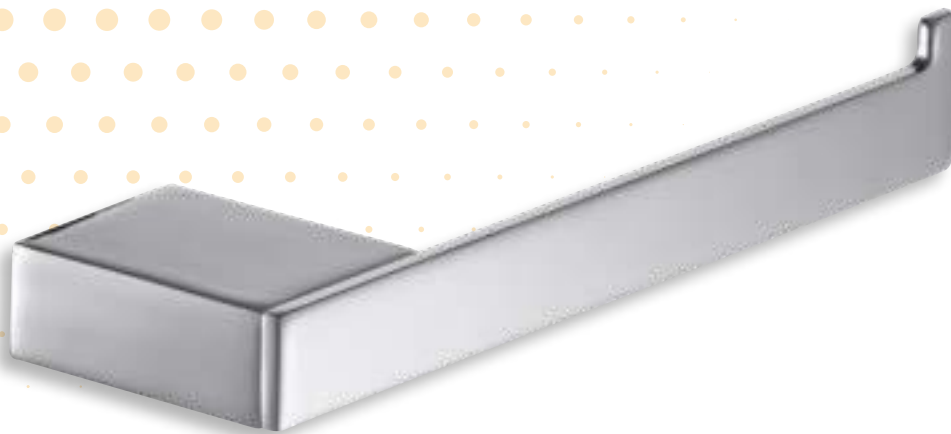

H6300/06

H6300/06P

175 ↔ 20 ↓ 55 ↗ mm

Portarrollo
Paper holder / *Porte-rouleau*

H6300/10

H6300/10P

95 ↔ 400 ↓ 120 ↗ mm

Escobillero cristal
Glass brush holder / *Porte-brosse en verre*