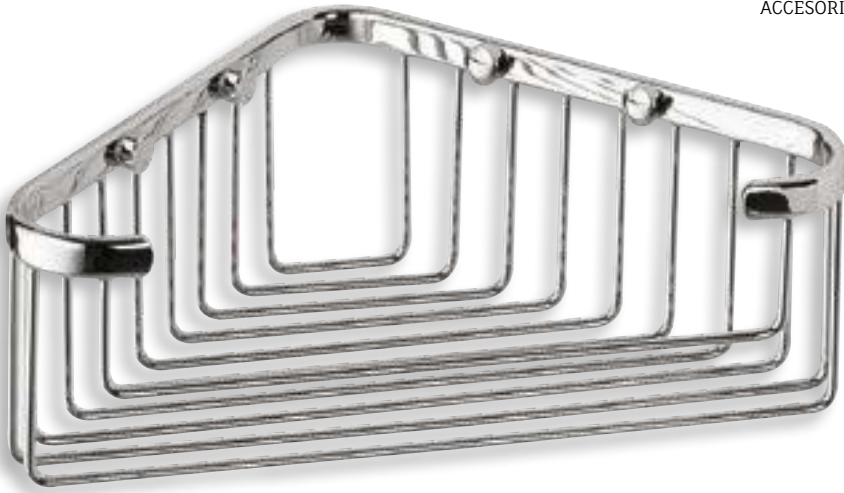

Esponjeras

ACCESORIOS LATÓN / BRASS ACCESSORIES / ACCESSOIRES EN LAITON