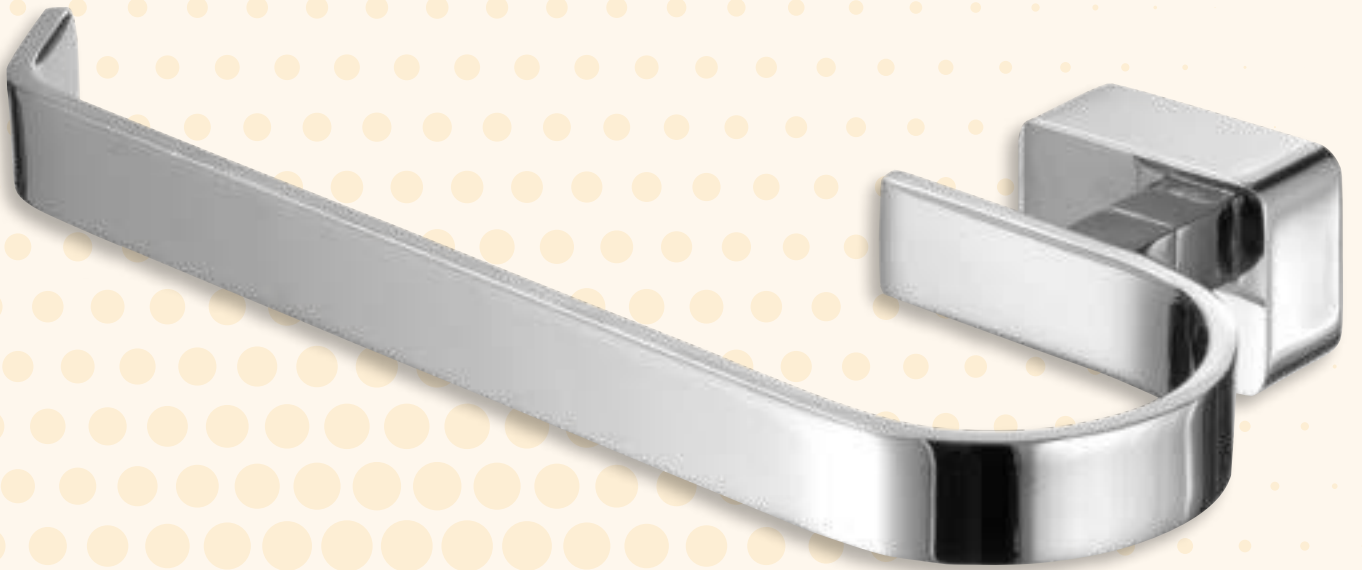

Portavasos

Tumbler holder / *Porte-verre*

Argos

 Pegado / Glued / Collé

Acabados / Finishes / Finitions:

Cromo
Chrome
Chrome

Accesorios latón macizo - sujeción pared zamac
Solid brass accessories - wall fitting zinc
Accessoires en laiton massif - avec ancrage de zamac