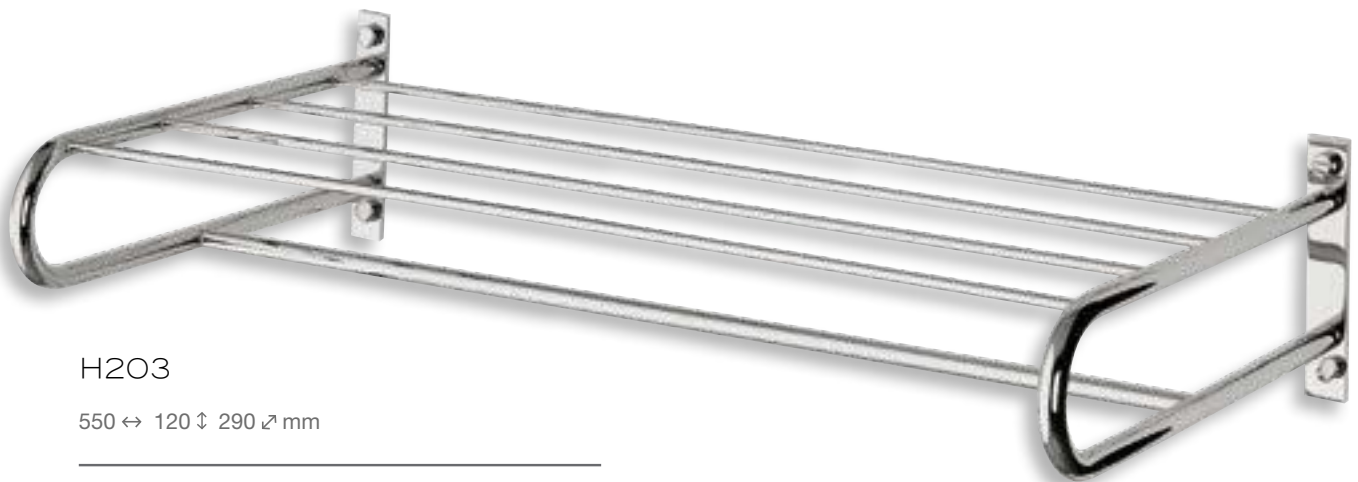

H203

550 ↔ 120 ↓ 290 ↗ mm

Toallero repisa
Towel shelf / Étagère porte-serviettes