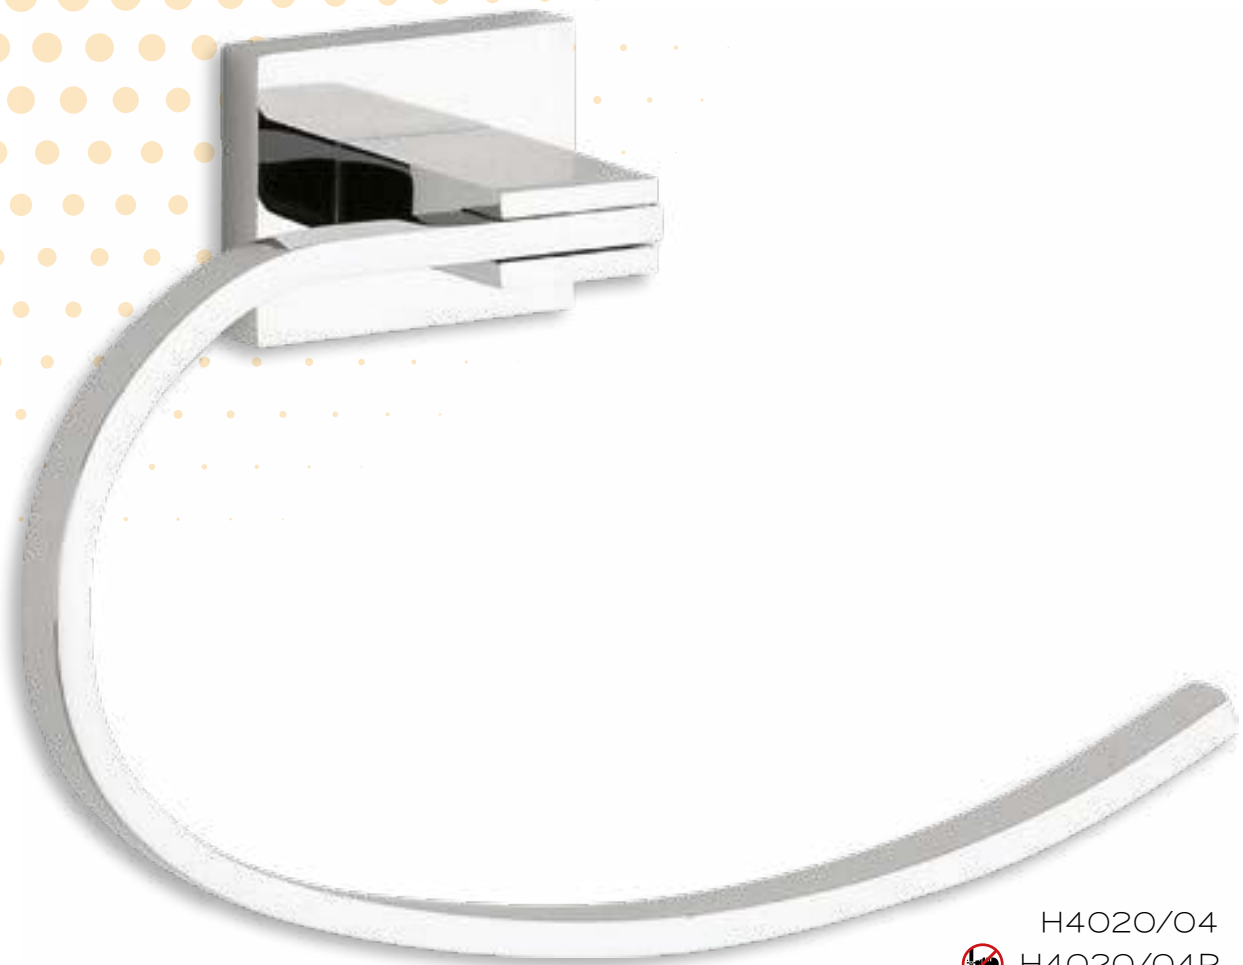

H4020/O4

H4020/O4P

200 ↔ 105 ↓ 60 ↗ mm

Toallero anilla
Towel ring / *Grand anneau*

Accesorios latón macizo - sujeción pared zamac
Solid brass accessories - wall fitting zinc
Accessoires en laiton massif - avec ancrage de zamac

H4020 Celeste