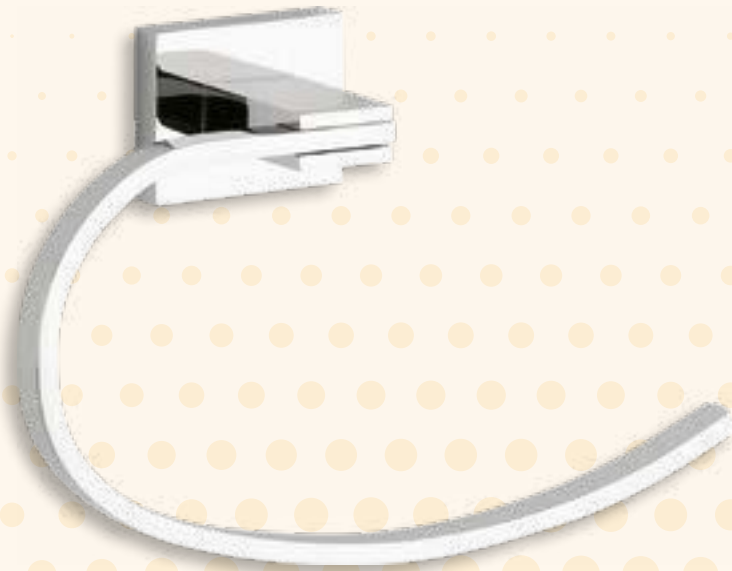

Celeste

Pegado / Glued / Collé

Acabados / Finishes / Finitions:

Cromo
Chrome
Chrome

Oro
Gold
Or

Latón Envejec.
Antique Brass
Laiton vieilli

Accesorios latón macizo - sujeción pared zamac
Solid brass accessories - wall fitting zinc
Accessoires en laiton massif - avec ancrage de zamac

Top Series