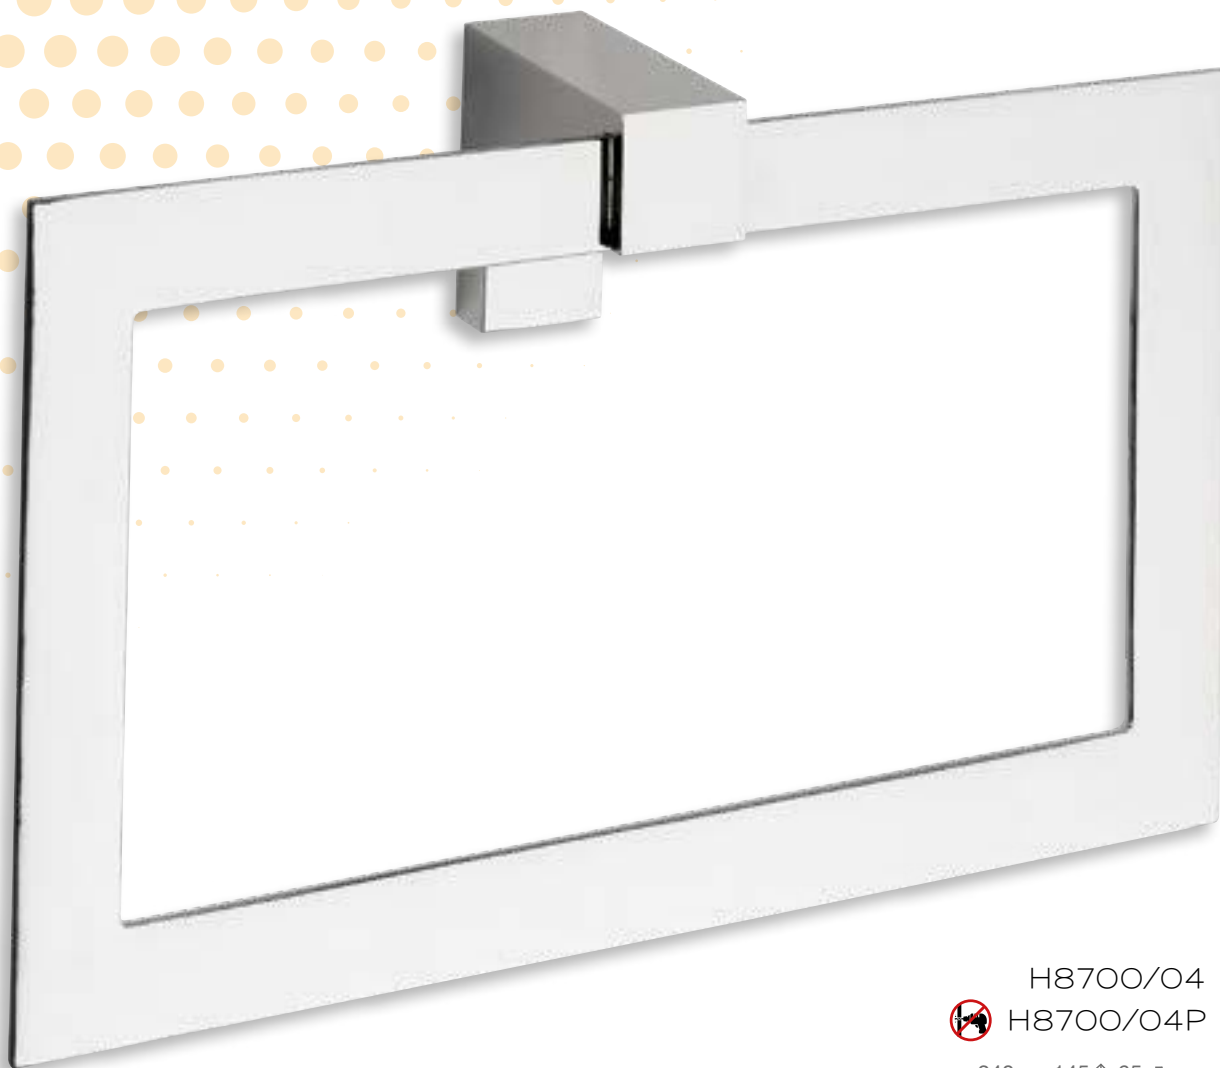

H8700/O4

H8700/O4P

240 ↔ 145 ↓ 65 ↗ mm

Toallero anilla
Towel ring / *Grand anneau*

Accesorios latón macizo - sujeción pared zamac
Solid brass accessories - wall fitting zinc
Accessoires en laiton massif - avec ancrage de zamac

H8700 Elegance