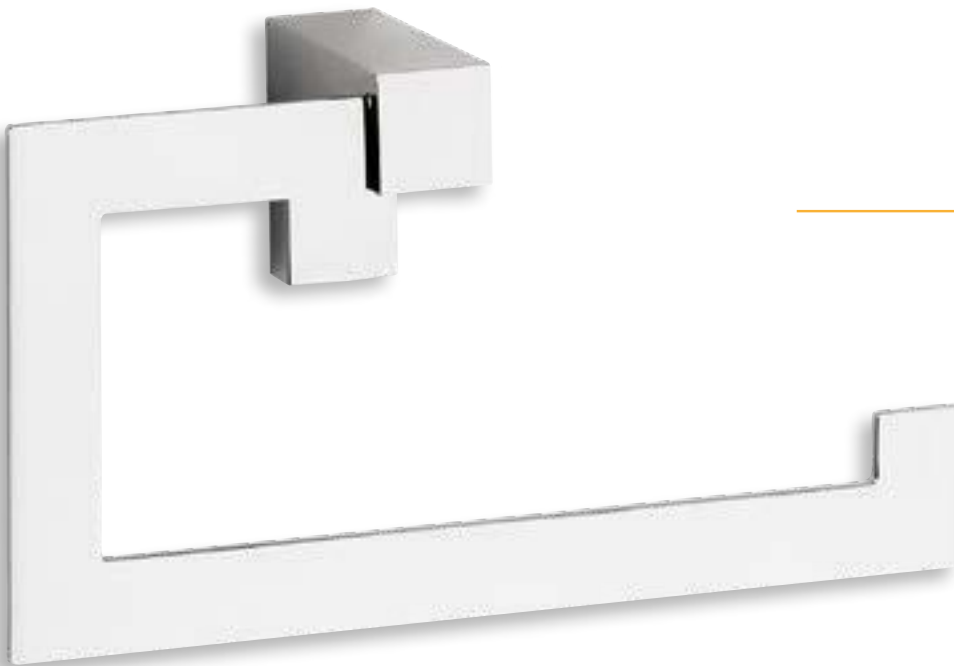

H8700/05
H8700/05P

210 ↔ 115 ↓ 65 ↗ mm

Toallero anilla pequeña
Small towel Ring / *Petit anneau*

Accesorios latón macizo - sujeción pared zamac
Solid brass accessories - wall fitting zinc
Accessoires en laiton massif - avec ancrage de zamac

H8700 Elegance