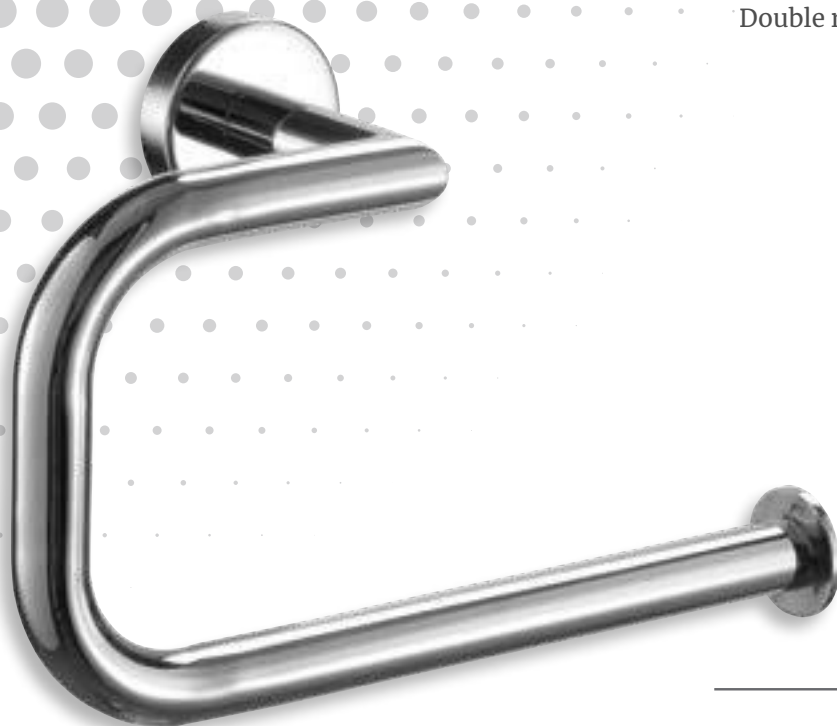

Robe hook 4 hooks / *Porte-manteau 4 crochets*

HI7222/O9D

53 ↔ 53 ↓ 60 ↗ mm

Percha doble

Double robe hook / *Porte-manteau double*

HI7222/O4

240 ↔ 150 ↓ 85 ↗ mm

Toallero anilla

Towel ring / *Grand anneau*

HI7222/50

500 ↔ 53 ↓ 80 ↗ mm

Toallero barra 50cm

50cm Towel bar / *Porte-serviettes 50cm*

Inox brillo 304 - sujeción pared zamac
Shiny stainless steel - wall fitting zinc
Acier inoxydable a brillé - avec ancrage de zamac