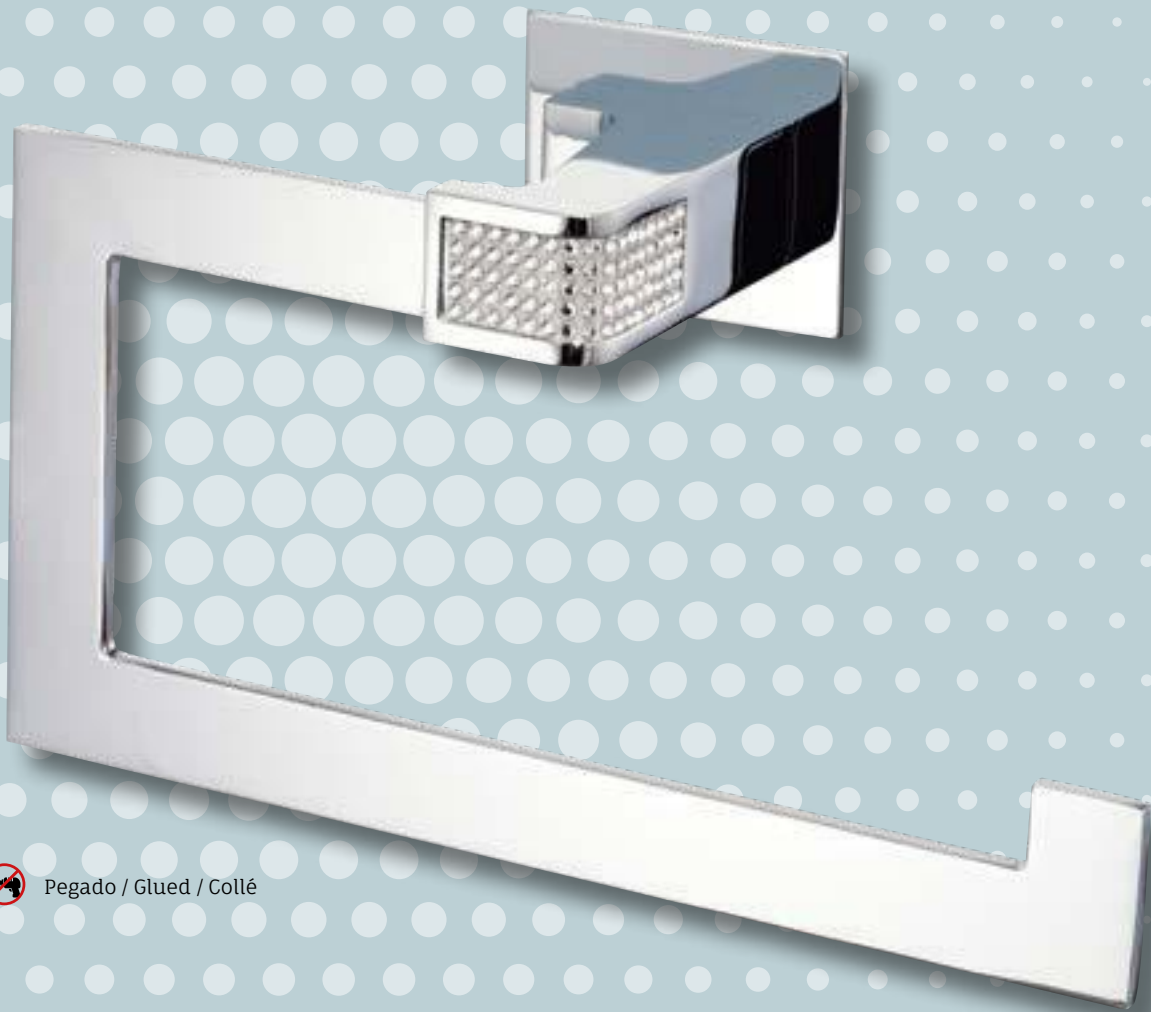

Pegado / Glued / Collé

Acabados / Finishes / Finitions:

Cromo
Chrome
Chrome

Oro
Gold
Or

Negro
Black
Noir

Accesorios latón macizo - sujeción pared zamac
Solid brass accessories - wall fitting zinc
Accessoires en laiton massif - avec ancrage de zamac