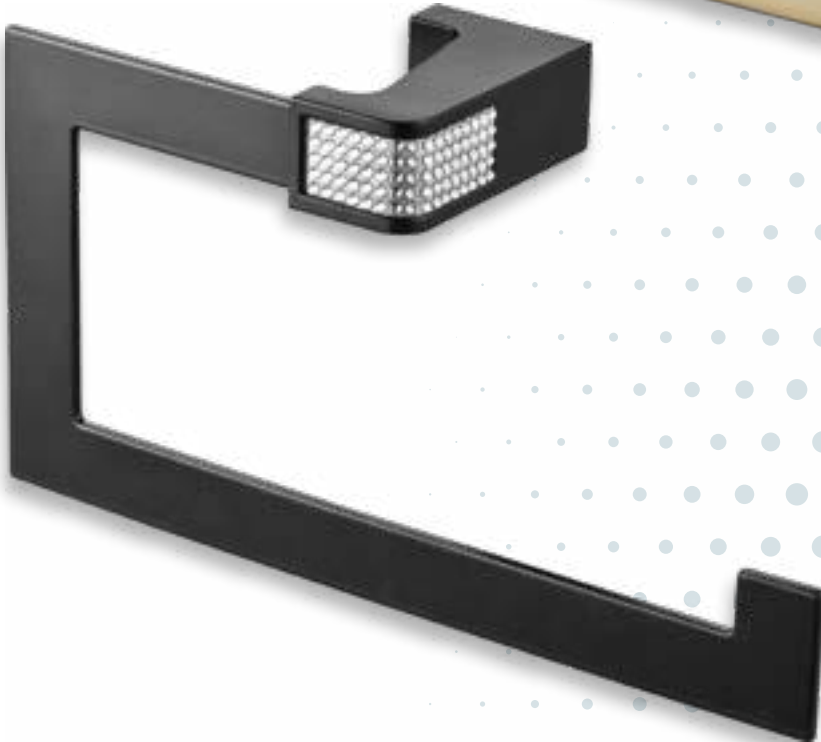

Diamond

MADE WITH SWAROVSKI® ELEMENTS