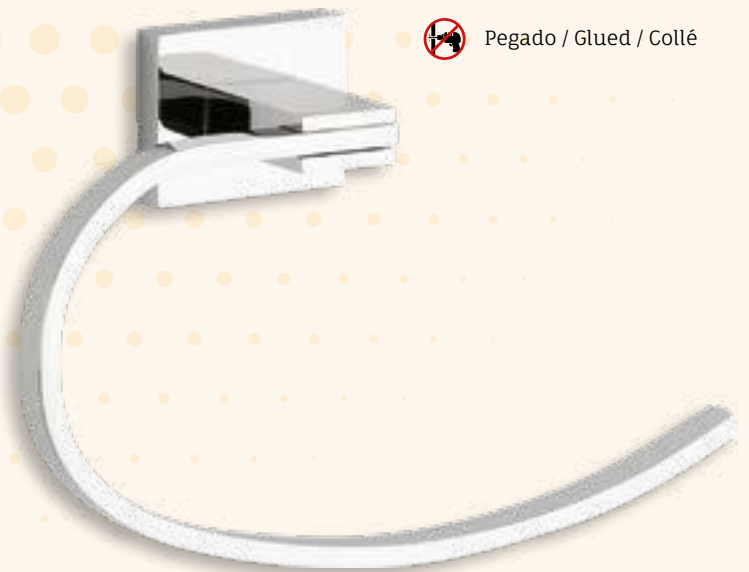

Celeste

Pegado / Glued / Collé

Acabados / Finishes / Finitions:

Cromo
Chrome
Chrome

Oro
Gold
Or

Latón Envejec.
Antique Brass
Laiton vieilli

Accesorios latón macizo - sujeción pared zamac
Solid brass accessories - wall fitting zinc
Accessoires en laiton massif - avec ancrage de zamac

Top Series