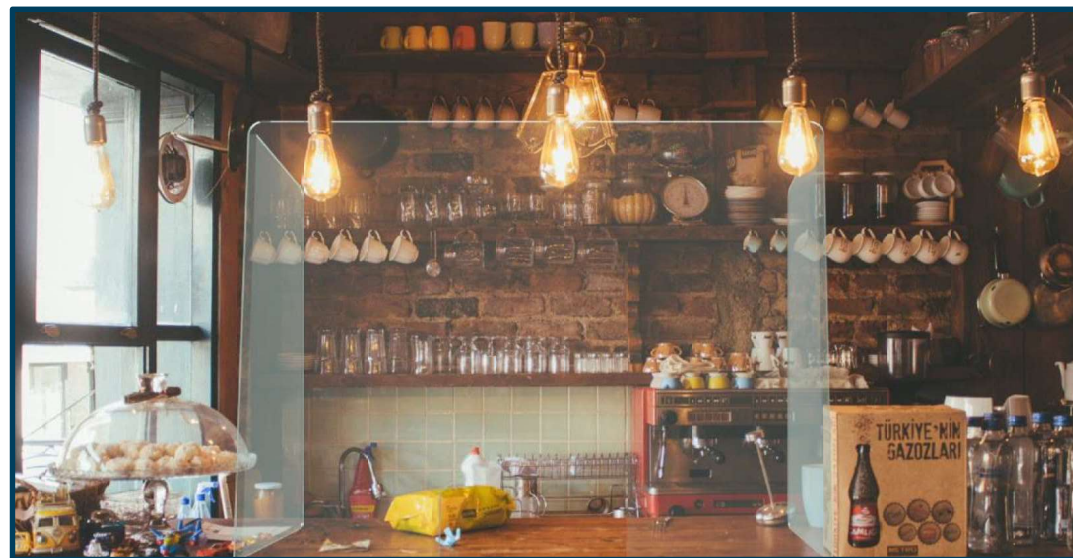

El diseño genera una inclinación de 6° con la vertical, mayor ergonomía.

Robusta, completamente transparente, máxima estabilidad y protección.

VAS - MG 300

DESMER

DESMER S.A.
POLIGONO BEKEAS PAB.6-7
48960 GALDAKAO (BIZKAIA)
TLF.944570584-944570590
E.mail: desmer@desmer.es Web: www.desmer.es