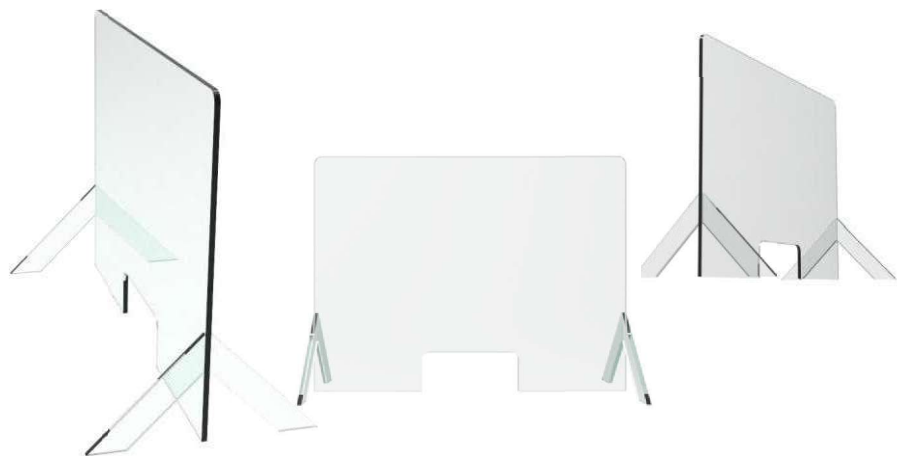

VAS - MY 200

DESMER

DESMER S.A.
POLIGONO BEKEAS PAB.6-7
48960 GALDAKAO (BIZKAIA)
TLF.944570584-944570590
E.mail: desmer@desmer.es Web: www.desmer.es