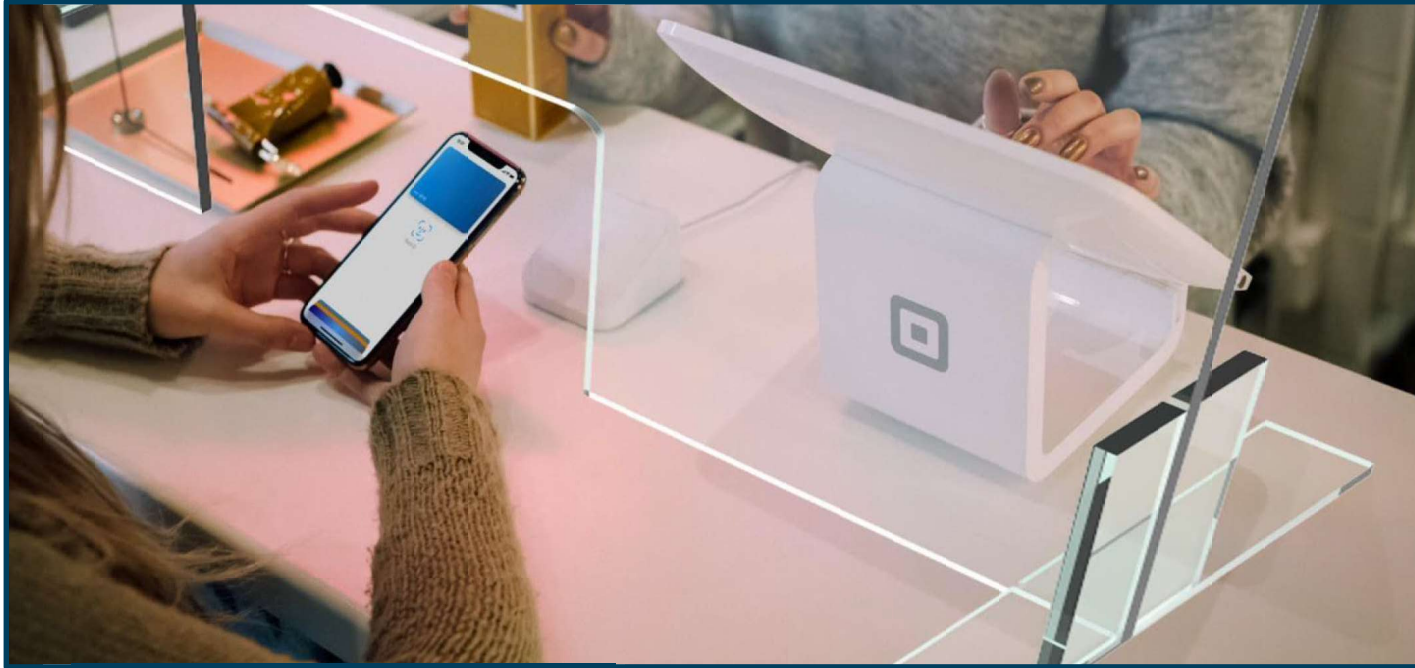

VAS - MR 200

DESMER S.A.
POLIGONO BEKEAS PAB.6-7
48960 GALDAKAO (BIZKAIA)
TLF.944570584-944570590
E.mail: desmer@desmer.es Web: www.desmer.es