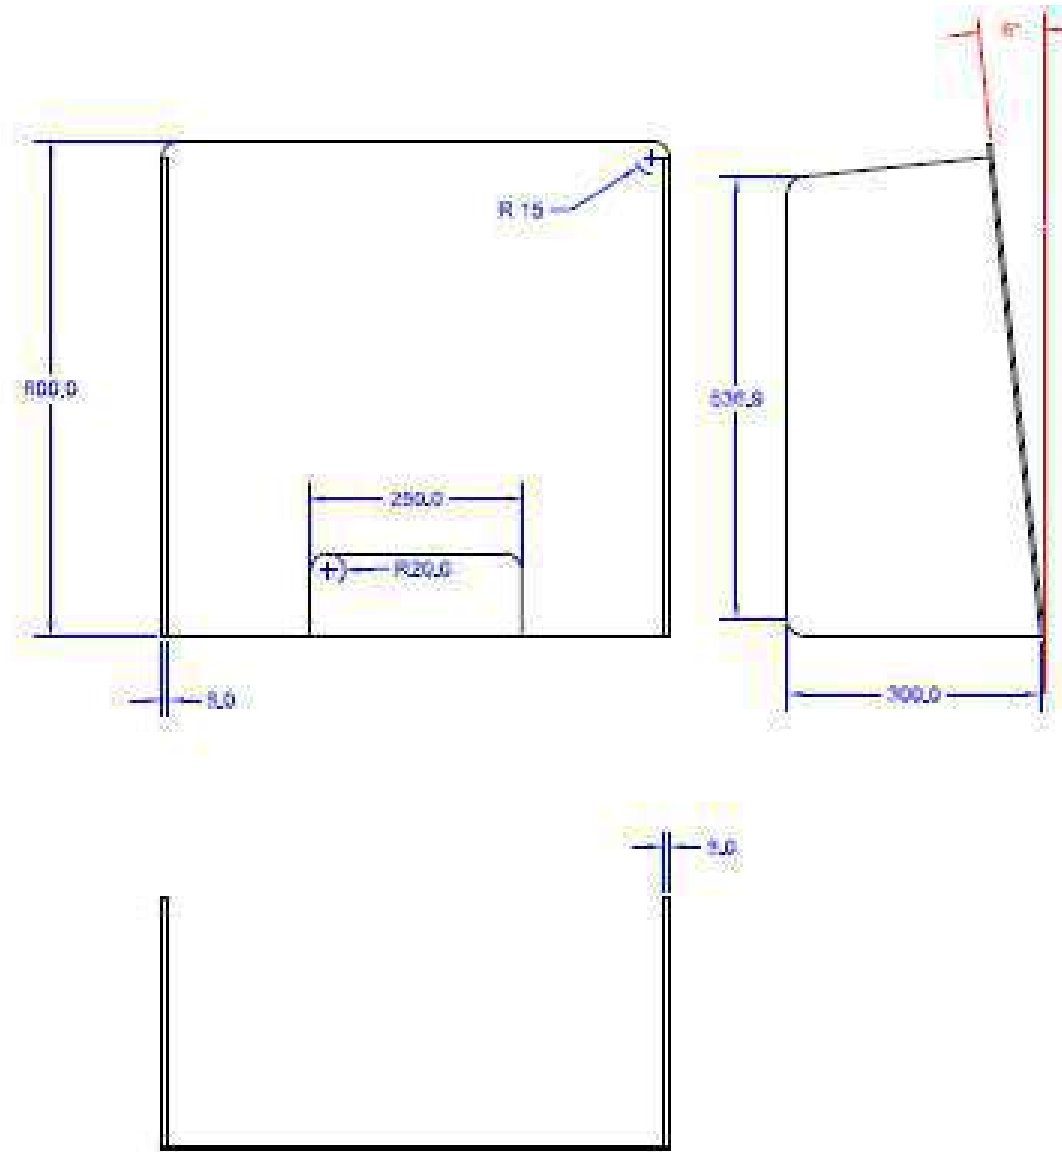

VAS - MG 300

DESMER S.A.
POLIGONO BEKEAS PAB.6-7
48960 GALDAKAO (BIZKAIA)
TLF.944570584-944570590
E.mail: desmer@desmer.es Web: www.desmer.es