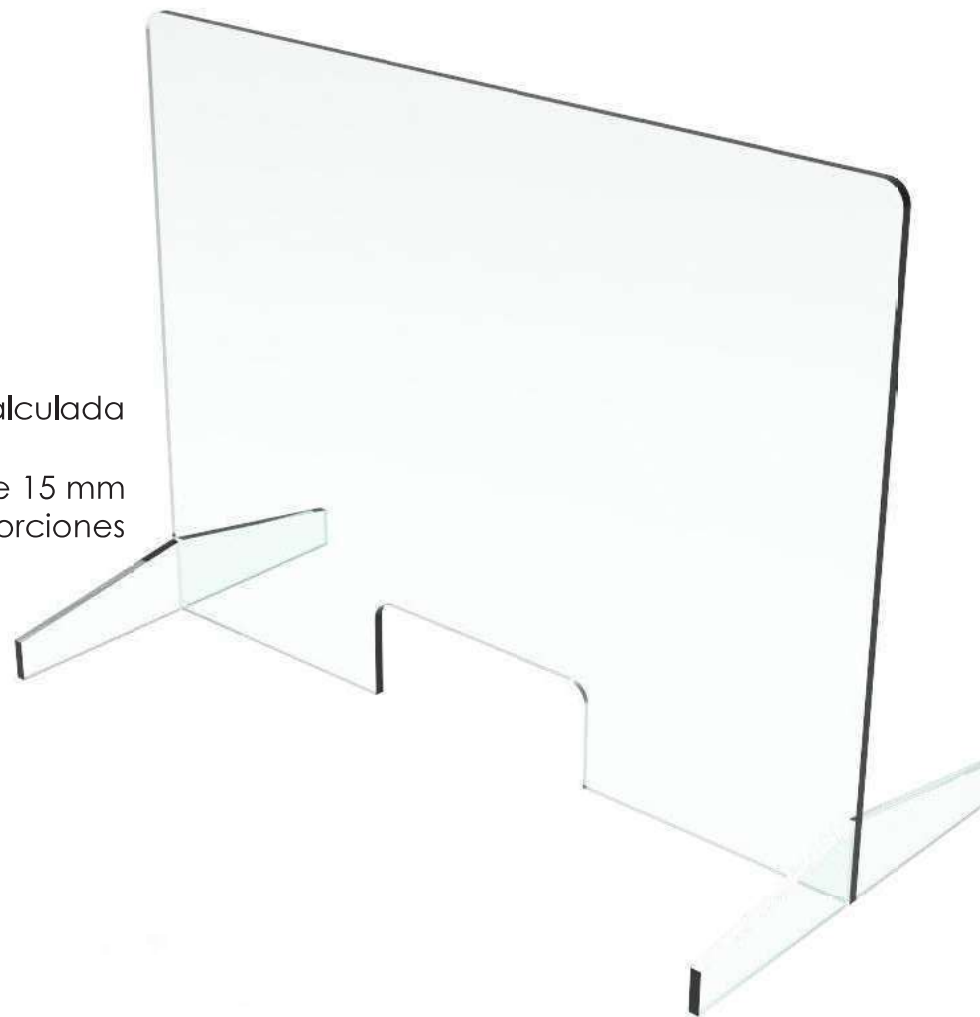

2 PILARES
1 VENTANA

2-3 PILARES
2 VENTANAS

VENTANAS	
TIPO A	100x250
	
TIPO B	250x250
	

VAS - MC 150

Diseño minimalista de líneas simples, la estructura esta calculada para una excelente palanca para evitar el vuelco.

Sustentada sobre pilares de vidrio en cuñas simétricas de 15 mm de grosor proporcionando con un contrapeso de proporciones ideales.

DESMER

DESMER S.A.
POLIGONO BEKEAS PAB.6-7
48960 GALDAKAO (BIZKAIA)
TLF.944570584-944570590