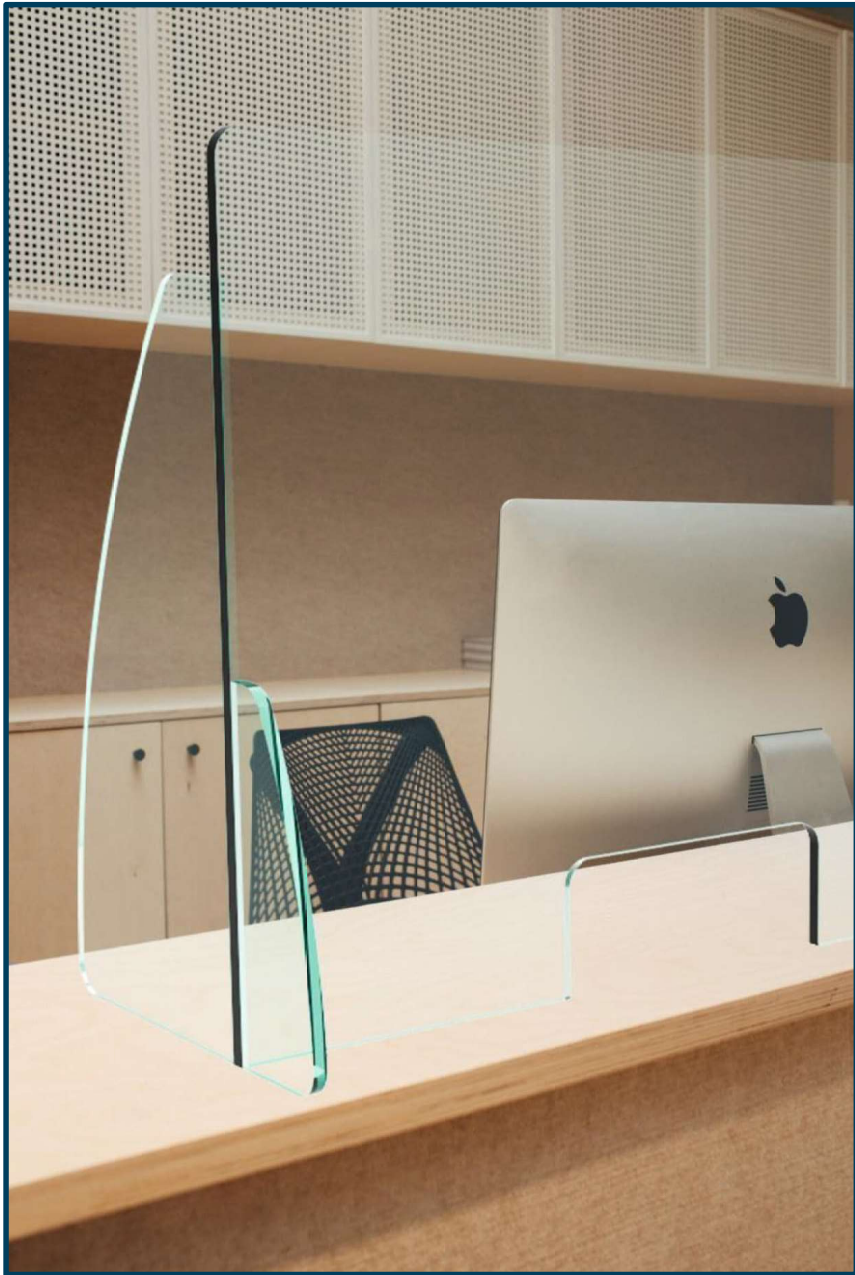

VAS - MF 20-15

DESMER S.A.
POLIGONO BEKEAS PAB.6-7
48960 GALDAKAO (BIZKAIA)
TLF.944570584-944570590
E.mail: desmer@desmer.es Web: www.desmer.es