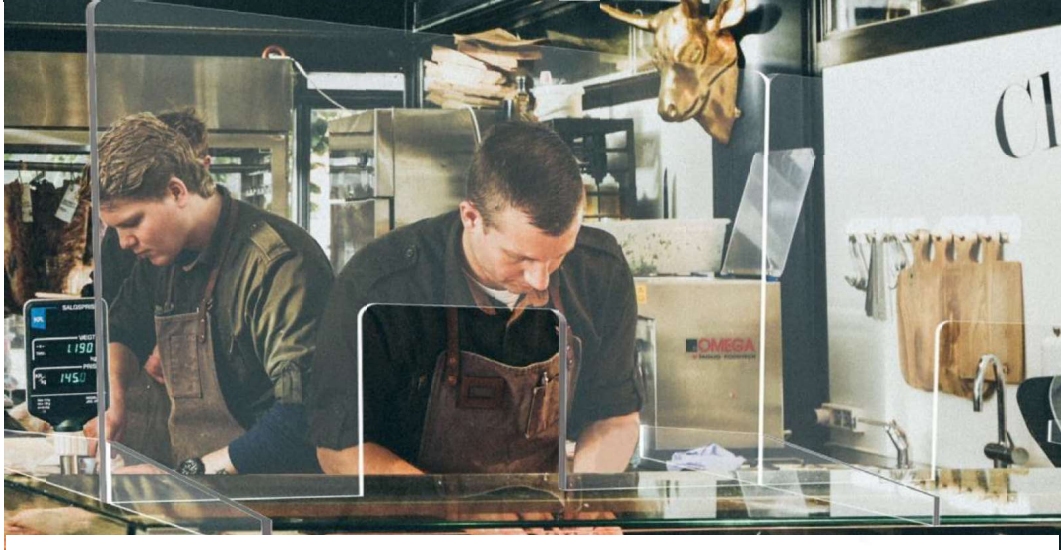

Mamparas de protección COVID19

VAS - MC 150

DESMER

DESMER S.A.
POLIGONO BEKEAS PAB.6-7
48960 GALDAKAO (BIZKAIA)
TLF.944570584-944570590
E.mail: desmer@desmer.es Web: www.desmer.es