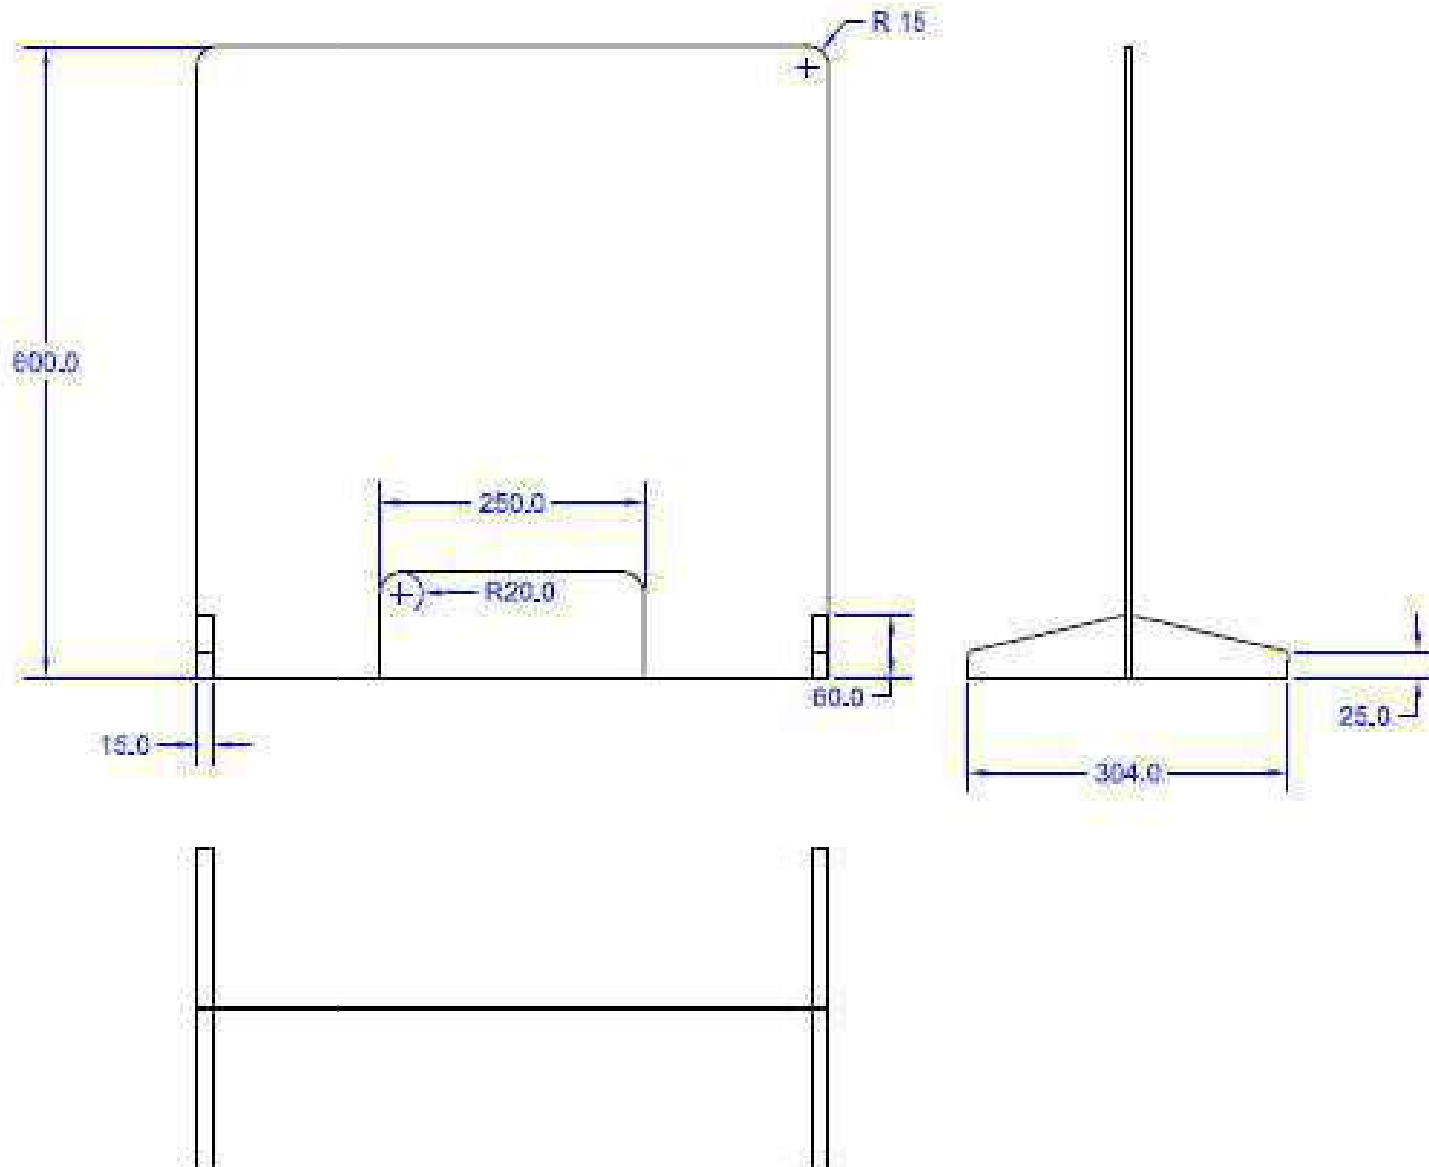

VAS - MC 150

DESMER S.A.
POLIGONO BEKEAS PAB.6-7
48960 GALDAKAO (BIZKAIA)
TLF.944570584-944570590
E.mail: desmer@desmer.es Web: www.desmer.es