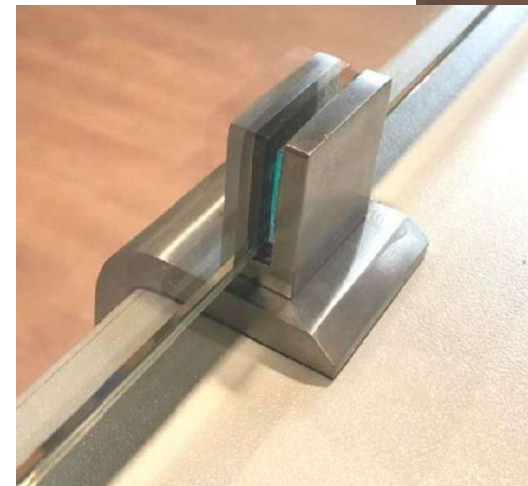

DESMER

DESMER S.A.
POLIGONO BEKEAS PAB.6-7
48960 GALDAKAO (BIZKAIA)
TLF.944570584-944570590
E.mail: desmer@desmer.es Web: www.desmer.es

VAS – MU 100

- Para vidrios de 5 mm de espesor templado sin mecanizado
- Fijación a madera hasta 45mm de grosor sin mecanizado
- Pinza giratoria para instalación en paralelo o en perpendicular
- Acero inoxidable acabado brillo o mate