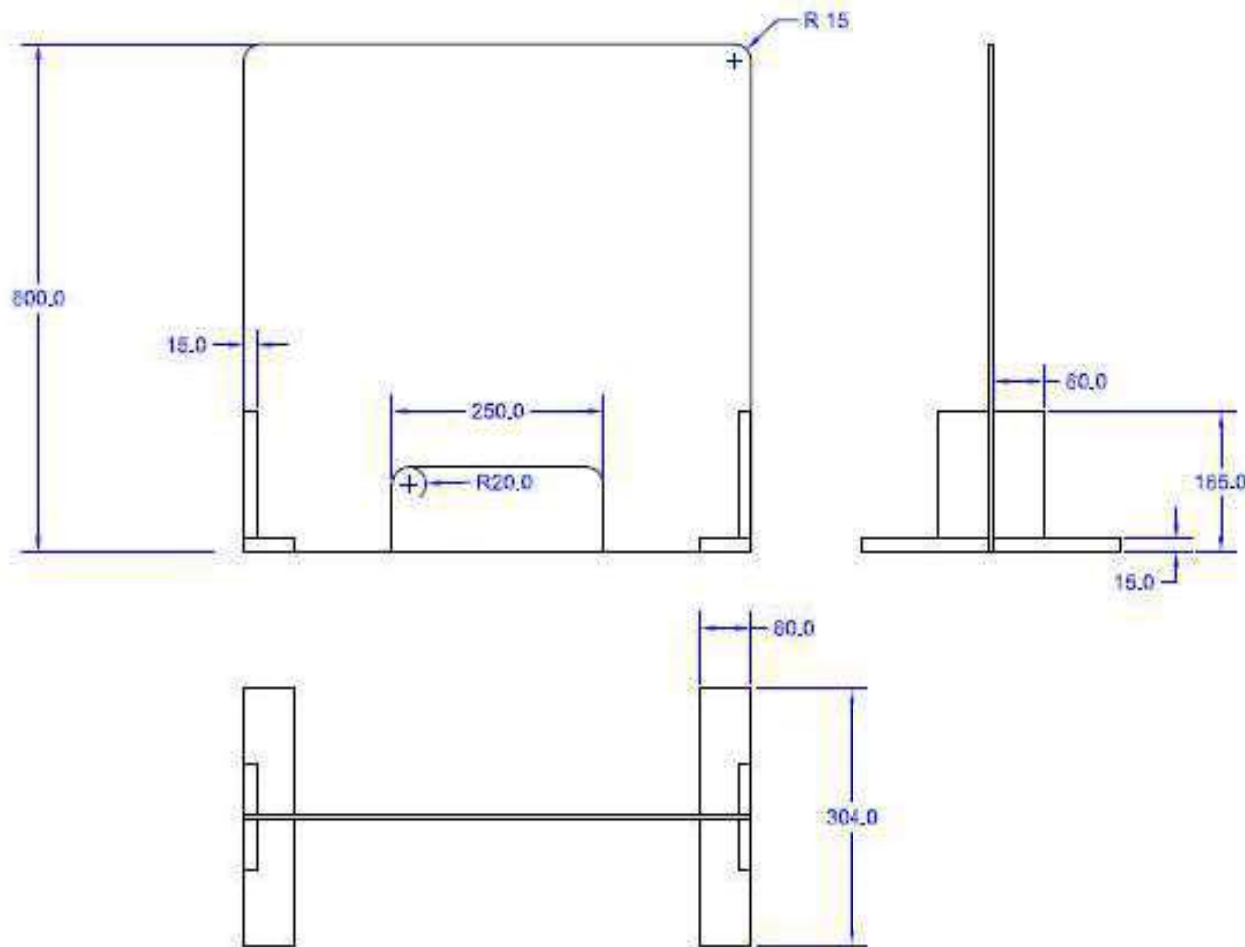

VAS - MR 200

DESMER

DESMER S.A.
POLIGONO BEKEAS PAB.6-7
48960 GALDAKAO (BIZKAIA)
TLF.944570584-944570590
E.mail: desmer@desmer.es Web: www.desmer.es