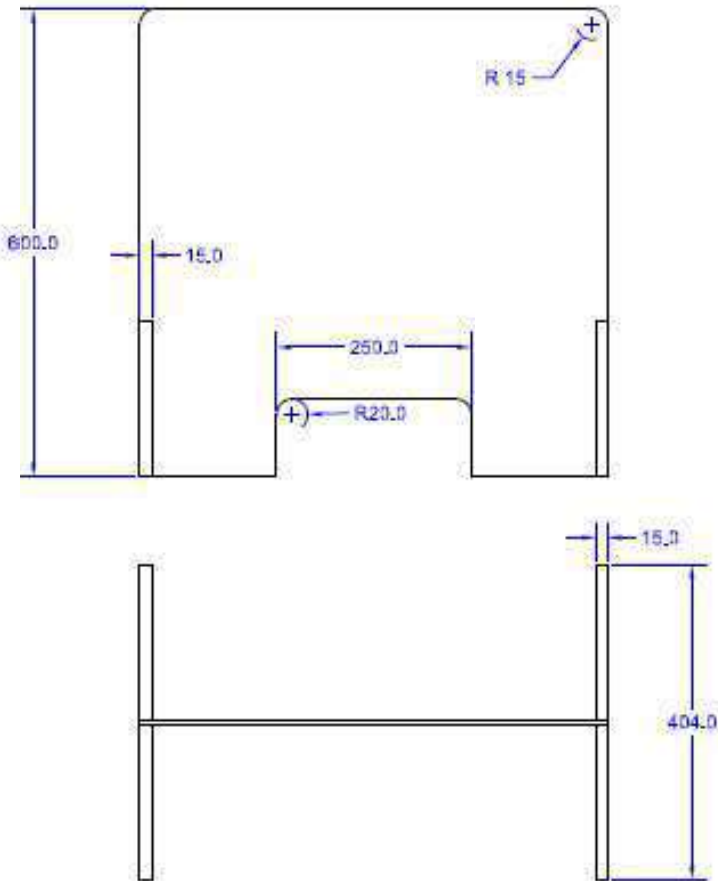

VAS - MY 200

DESMER S.A.
POLIGONO BEKEAS PAB.6-7
48960 GALDAKAO (BIZKAIA)
TLF.944570584-944570590
E.mail: desmer@desmer.es Web: www.desmer.es