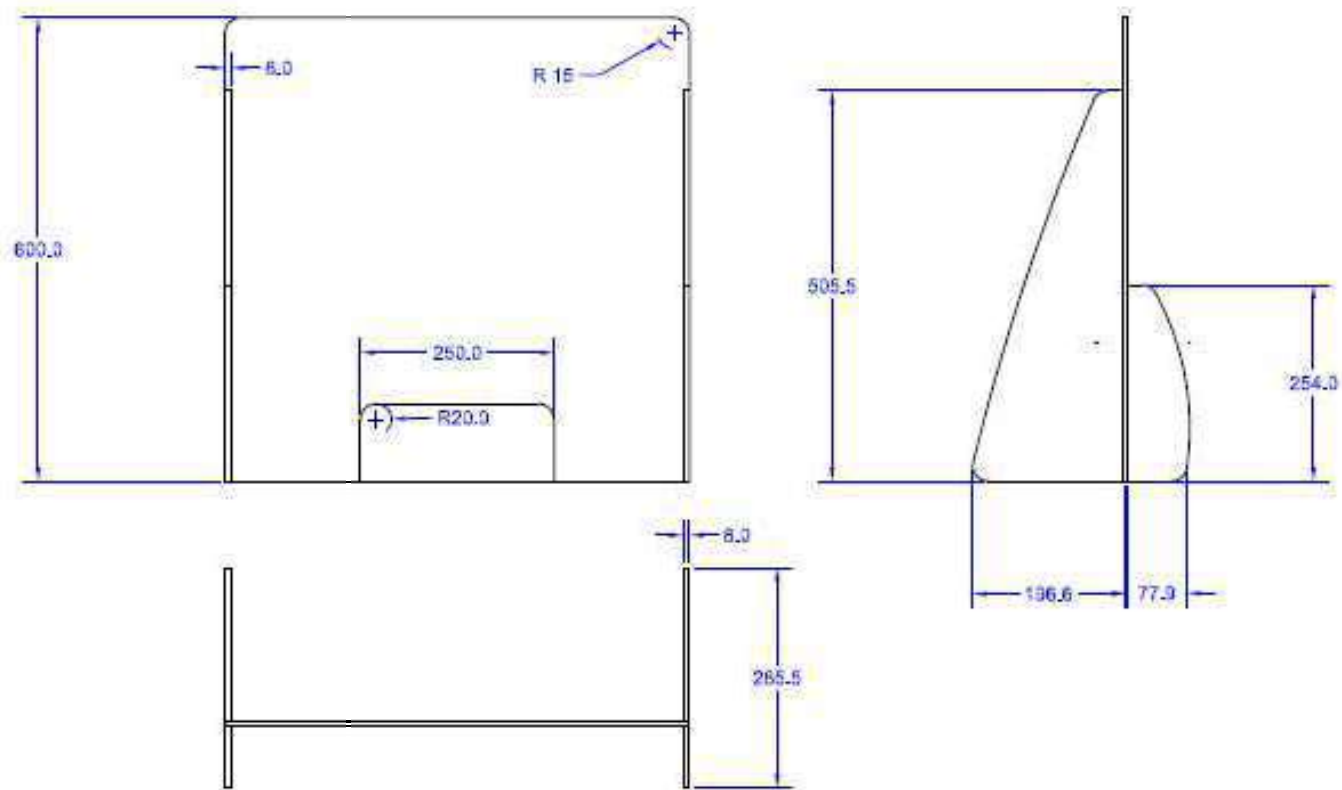

VAS - MF 20-15

DESMER S.A.
POLIGONO BEKEAS PAB.6-7
48960 GALDAKAO (BIZKAIA)
TLF.944570584-944570590
E.mail: desmer@desmer.es Web: www.desmer.es