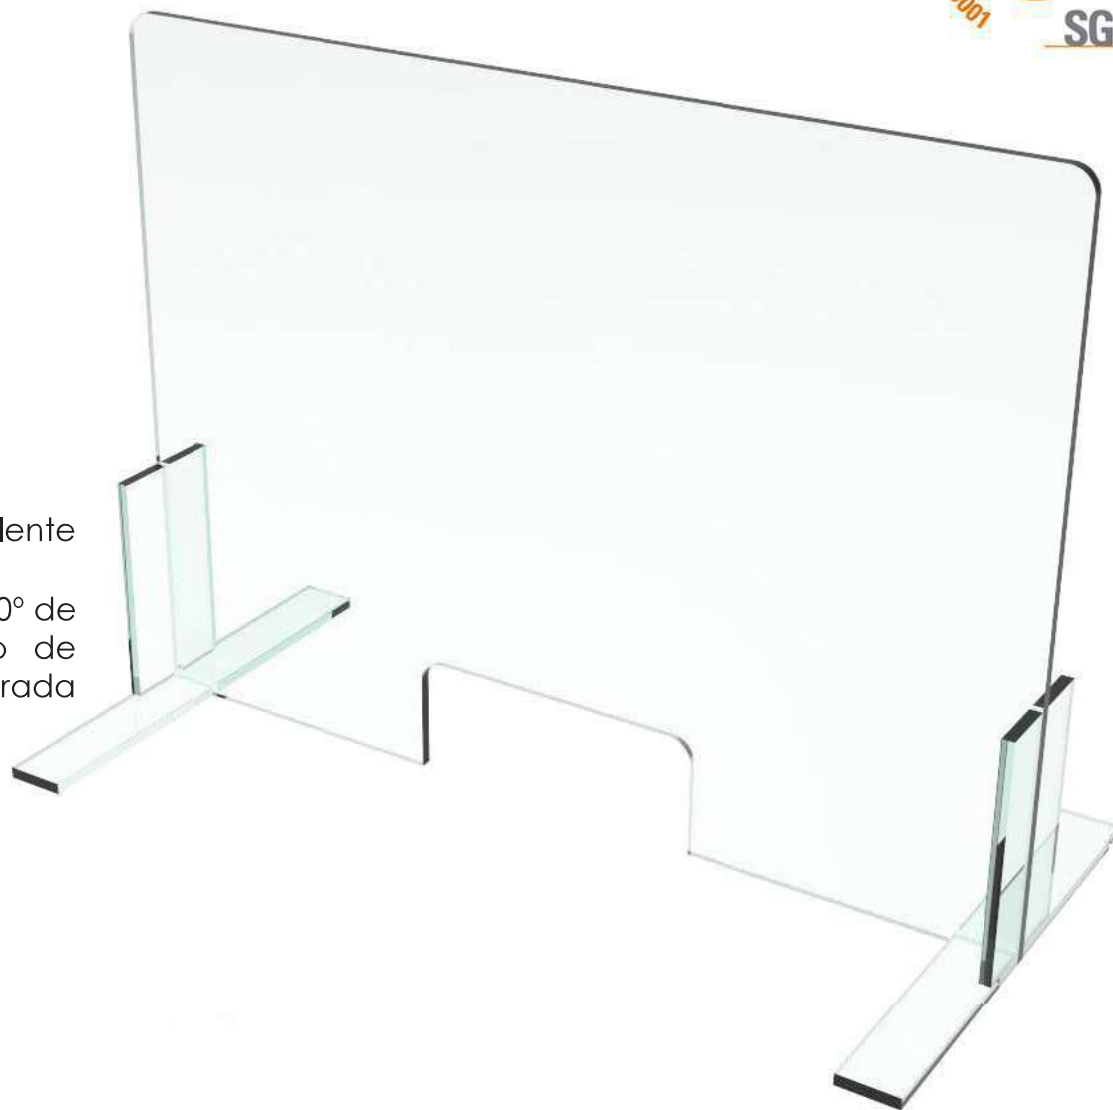

E.mail: desmer@desmer.es Web: www.desmer.es

VAS - MC 150

DESMER S.A.
POLIGONO BEKEAS PAB.6-7
48960 GALDAKAO (BIZKAIA)
TLF.944570584-944570590
E.mail: desmer@desmer.es Web: www.desmer.es

VAS - MR 200

Diseño robusto, la estructura esta calculada para una excelente palanca para evitar el vuelco.
Sustentada sobre pilares de vidrio templado con acople a 90° de 15 mm de grosor proporcionando con un contrapeso de proporciones nobles y con un nivel de robustez con sobrada eficiencia.