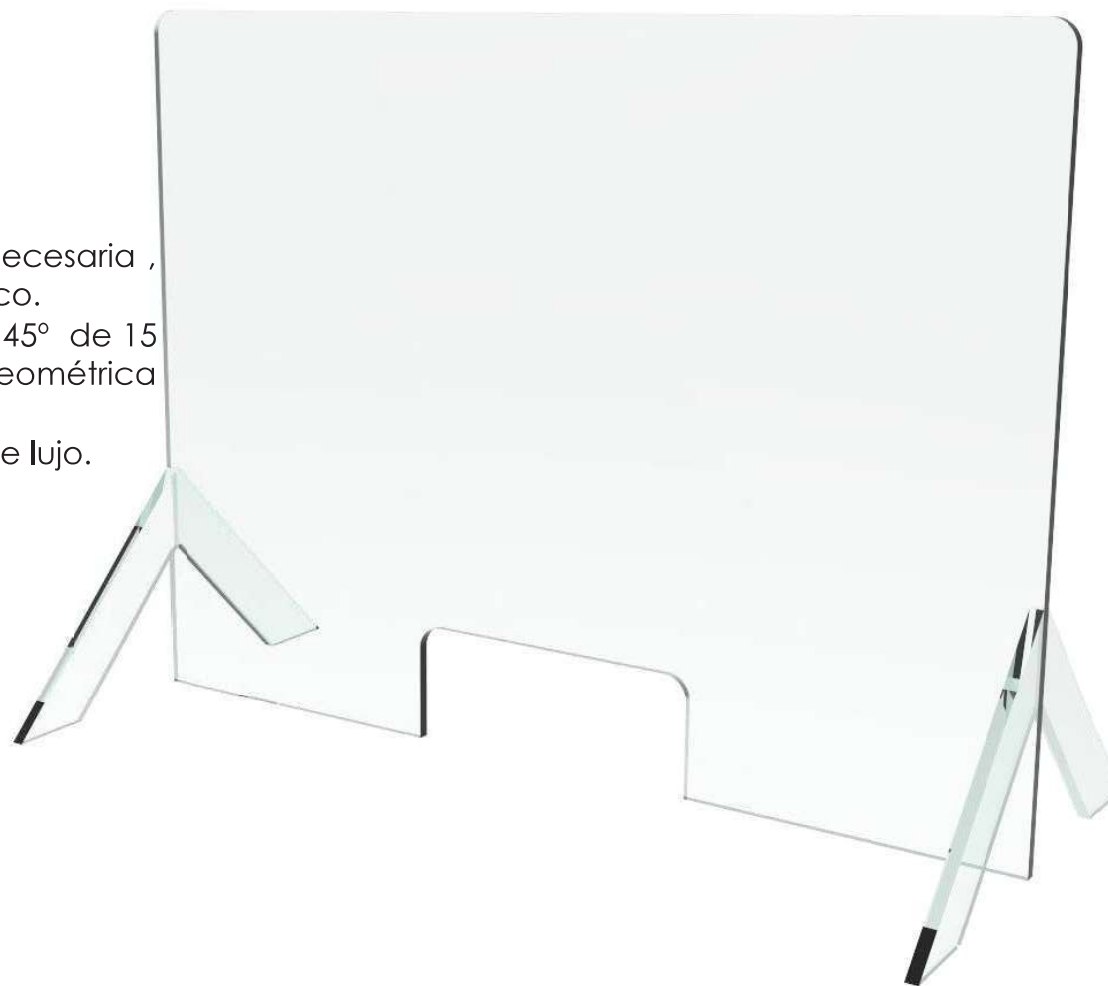

DESMER

DESMER S.A.
POLIGONO BEKEAS PAB.6-7
48960 GALDAKAO (BIZKAIA)
TLF.944570584-944570590
E.mail: desmer@desmer.es

Web: www.desmer.es

■ VAS - MY 200

Diseño de exquisita ligereza , no exenta de la estructura necesaria , calculada para una excelente palanca para evitar el vuelco.
Sustentada sobre pilares de vidrio templado con acople a 45° de 15 mm de grosor proporcionando con una sustentación geométrica perfecta.

Líneas de una óptica modernista para crear una estética de lujo.