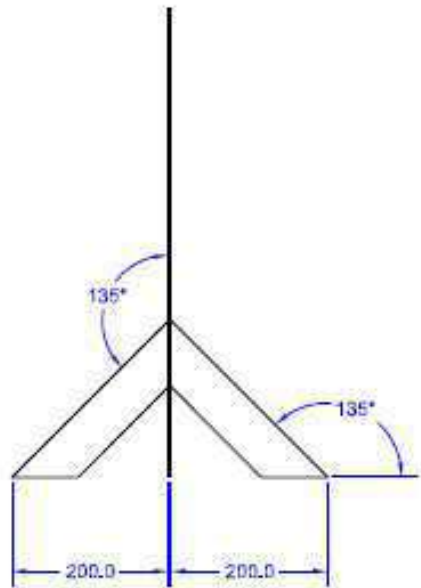

VAS - MY 200

DESMER S.A.
POLIGONO BEKEAS PAB.6-7
48960 GALDAKAO (BIZKAIA)
TLF.944570584-944570590
E.mail: desmer@desmer.es Web: www.desmer.es