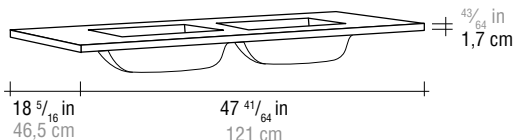

INFO ENCIMERAS • BASIN INFO • INFO VASQUES

ELIS