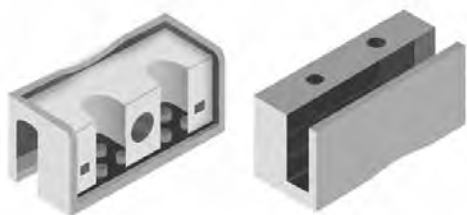

COD.	P.F.
VAS1000001	5

Todos los apliques son compatibles con espejos lisos con trasera, habría que utilizar un soporte para instalar el aplique en un compacto.

All light fixtures are compatible with Smooth Mirrors with back, additional hardware is required for installation on a mirrored cabinets.

Tous les luminaires sont compatibles avec miroirs avec un plafond à l'arrière. Les supports doivent être utilisées pour installer les appliques dans un armoire toilette.