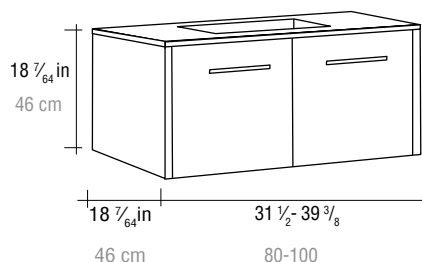

NOVA

Bajo lavabo + 2 puertas con cierre amortiguado.

Lower cabinet + 2 doors whit soft closing.

Sous vasque + 2 portes avec amortisseur.

Precio base con Encimera Porcelana • Base price with Porcelain Basin • Prix de base avec vasque Porcelaine

2 PUERTAS 2 DOORS 2 PORTES	ARENA SAND SABLE	LUNA MOON LUNE	P.F.
80 cm · 31 1/2 in	VNP0080400	VNP0080900	346
100 cm · 39 3/8 in	VNP0100400	VNP0100900	440