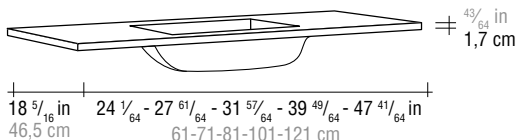

INFO ENCIMERAS • BASIN INFO • INFO VASQUES

ELIS