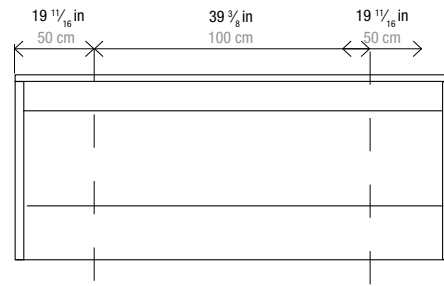

2 senos: 200 cm
Double bowl: 31 ¹/₂ in
2 vasques: 200 cm