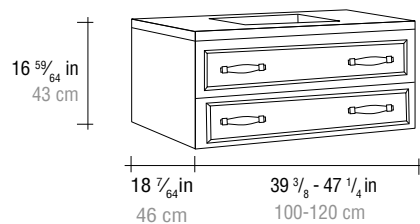

CLASS-2

Bajo lavabo 2 CAJONES con guía oculta con autocierre amortiguado.

Lower Cabinet 2 DRAWERS with self closing slides soft close.

Sous vasque 2 TIROIRS avec glissières invisibles avec autofermeture et amortisseur.

Precio base con Encimera Porcelana • Base price with Porcelain Basin • Prix de base avec vasque Porcelaine

CAJÓN MADERA WOOD DRAWER TIROIR BOIS	BLANCO MATE WHITE MATT BLANC MAT	VISÓN MATE MINK MATT VISON MAT	P.F.
60 cm · 23 5/8 in	VLB2060100	VLV2060300	439
70 cm · 27 9/16 in	VLB2070100	VLV2070300	463
80 cm · 31 1/2 in	VLB2080100	VLV2080300	503
100 cm · 39 3/8 in	VLB2100100	VLV2100300	649
120 cm · 47 1/4 in	VLB2120100	VLV2120300	819
120 cm / 2 · 47 1/4 in / 2	VLB2120120	VLV2120320	907
120 cm (60X2) / 2 · 47 1/4 in (23 5/8 x2) / 2	VLB2121120	VLV2121320	1081
*140 cm (70X2) / 2 · 55 1/8 in (27 9/16 x2) / 2	VLB2141120	VLV2141320	1287
*160 cm (80X2) / 2 · 62 63/64 in (31 1/2 x2) / 2	VLB2161120	VLV2161320	1479
*200 cm (100X2) / 2 · 78 47/64 in (39 3/8 x2) / 2	VLB2201120	VLV2201320	1830
CAJÓN METÁLICO METAL DRAWER TIROIR MÉTALLIQUE	BLANCO MATE WHITE MATT BLANC MAT	VISÓN MATE MINK MATT VISON MAT	P.F.
60 cm · 23 5/8 in	VLB206010M	VLV206030M	519
70 cm · 27 9/16 in	VLB207010M	VLV207030M	543
80 cm · 31 1/2 in	VLB208010M	VLV208030M	583
100 cm · 39 3/8 in	VLB210010M	VLV210030M	749
120 cm · 47 1/4 in	VLB212010M	VLV212030M	919
120 cm / 2 · 47 1/4 in / 2	VLB212012M	VLV212032M	1007
120 cm (60X2) / 2 · 47 1/4 in (23 5/8 x2) / 2	VLB212112M	VLV212132M	1241
*140 cm (70X2) / 2 · 55 1/8 in (27 9/16 x2) / 2	VLB214112M	VLV214132M	1447
*160 cm (80X2) / 2 · 62 63/64 in (31 1/2 x2) / 2	VLB216112M	VLV216132M	1639
*200 cm (100X2) / 2 · 78 47/64 in (39 3/8 x2) / 2	VLB220112M	VLV220132M	2030

* Solo disponible con encimera kubic • only available with Kubic Basin • disponible que avec plan kubic