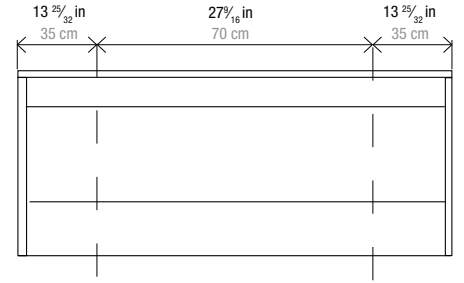

2 senos: 140 cm
Double bowl: 55 ¹/₈ in
2 vasques: 140 cm