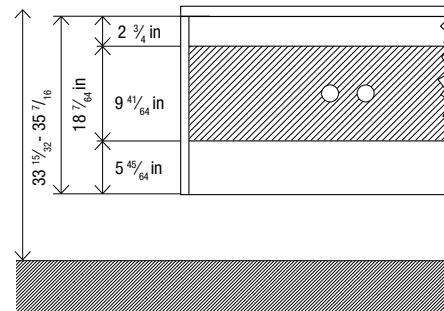

Water source (in)