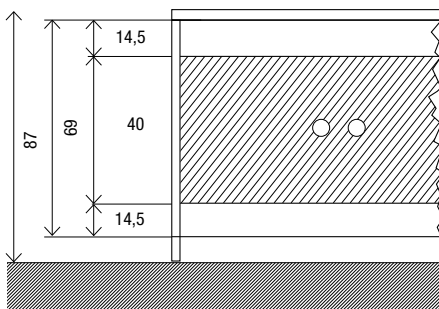

DUNE-3 · SOLCO-3 · CLASS-3 · BARCELONA

Tomas de agua (cm)
Arrivé d'eau (cm)