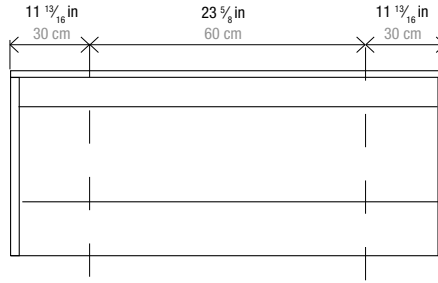

2 senos: 140 cm
 Double bowl: 55 ¹/₈ in
 2 vasques: 140 cm

2 senos: 160 cm
 Double bowl: 62 ⁶³/₆₄ in
 2 vasques: 160 cm

2 senos: 200 cm
 Double bowl: 31 ¹/₂ in
 2 vasques: 200 cm

DUNE-2 · SOLCO-2 · CLASS-2 · BARCELONA