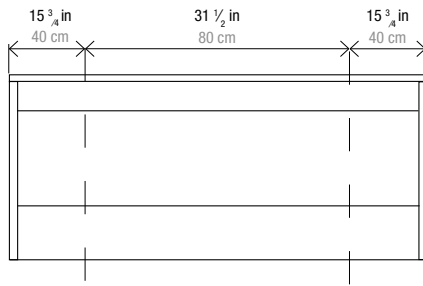

2 senos: 140 cm
 Double bowl: 55 ¹/₈ in
 2 vasques: 140 cm

2 senos: 160 cm
 Double bowl: 62 ⁶³/₆₄ in
 2 vasques: 160 cm

2 senos: 200 cm
 Double bowl: 31 ¹/₂ in
 2 vasques: 200 cm

DUNE-2 · SOLCO-2 · CLASS-2 · BARCELONA