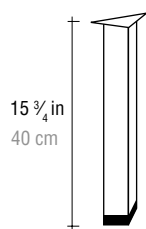

ACCESORIOS · ACCESSORIES · ACCESSOIRES

BENTO