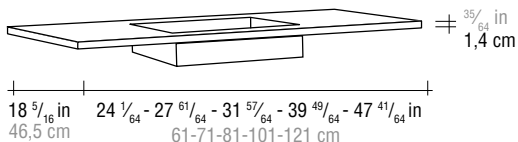

INFO ENCIMERAS • BASIN INFO • INFO VASQUES

ELIS

RONDO

KUBIC

FONDO 36,5 cm • DEPTH 14 3/8 in • PROFONDEUR 36,5 cm

MAO-36

TEKNO-36

MEDIDAS LAVABOS • WAHSBASIN DIMENSIONS • DIMENSIONS VASQUES

	A	B	C	D	E
ELIS	13	23	52	27,5	6
RONDO	11	19	47,5	27,5	6
KUBIC	12	18	49,5	28	7
TEKNO • MAO 36 CM (80 CM)	11	20	44,5	19,5	7
TEKNO • MAO 36 CM (60 CM)	11	20	42,5	19,5	7