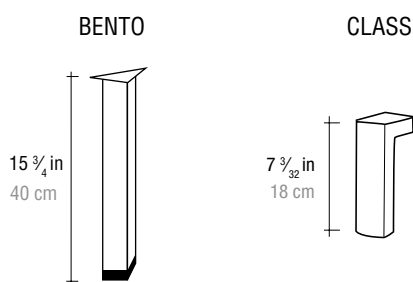

ACCESORIOS · ACCESSORIES · ACCESSOIRES

	COD.	P.F.
JUEGO 4 PATAS CLASS SET 4 LEGS CLASS 4 PIEDS CLASS	VPATA40004	68
JUEGO 2 PATAS BENTO SET 2 LEGS BENTO SET 2 PIEDS BENTO	VPATA30002	25

COMPACTOS · MIRRORED CABINET · ARMOIRES TOILETTE

COMPACTO 3P CON AMORTIGUADOR · MIRRORED CABINET 3D SOFT CLOSE · ARMOIRE TOILETTE 3P AVEC AMORTISSEUR

Especo interior central · Central mirror inside · Miroir interieur central