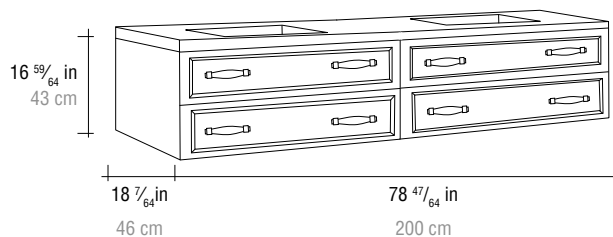

CLASS-2

Bajo lavabo 2 CAJONES con guía oculta con autocierre amortiguado.

Lower Cabinet 2 DRAWERS with self closing slides soft close.

Sous vasque 2 TIROIRS avec glissières invisibles avec autofermeture et amortisseur.

Precio base con Encimera Porcelana • Base price with Porcelain Basin • Prix de base avec vasque Porcelaine

CAJÓN MADERA WOOD DRAWER TIROIR BOIS	BLANCO MATE WHITE MATT BLANC MAT	VISÓN MATE MINK MATT VISON MAT	P.F.
60 cm · 23 5/8 in	VLB2060100	VLV2060300	439
70 cm · 27 9/16 in	VLB2070100	VLV2070300	463
80 cm · 31 1/2 in	VLB2080100	VLV2080300	503
100 cm · 39 3/8 in	VLB2100100	VLV2100300	649
120 cm · 47 1/4 in	VLB2120100	VLV2120300	819
120 cm / 2 · 47 1/4 in / 2	VLB2120120	VLV2120320	907
120 cm (60X2) / 2 · 47 1/4 in (23 5/8 x2) / 2	VLB2121120	VLV2121320	1081
*140 cm (70X2) / 2 · 55 1/8 in (27 9/16 x2) / 2	VLB2141120	VLV2141320	1287
*160 cm (80X2) / 2 · 62 63/64 in (31 1/2 x2) / 2	VLB2161120	VLV2161320	1479
*200 cm (100X2) / 2 · 78 47/64 in (39 3/8 x2) / 2	VLB2201120	VLV2201320	1830
CAJÓN METÁLICO METAL DRAWER TIROIR MÉTALLIQUE	BLANCO MATE WHITE MATT BLANC MAT	VISÓN MATE MINK MATT VISON MAT	P.F.
60 cm · 23 5/8 in	VLB206010M	VLV206030M	519
70 cm · 27 9/16 in	VLB207010M	VLV207030M	543
80 cm · 31 1/2 in	VLB208010M	VLV208030M	583
100 cm · 39 3/8 in	VLB210010M	VLV210030M	749
120 cm · 47 1/4 in	VLB212010M	VLV212030M	919
120 cm / 2 · 47 1/4 in / 2	VLB212012M	VLV212032M	1007
120 cm (60X2) / 2 · 47 1/4 in (23 5/8 x2) / 2	VLB212112M	VLV212132M	1241
*140 cm (70X2) / 2 · 55 1/8 in (27 9/16 x2) / 2	VLB214112M	VLV214132M	1447
*160 cm (80X2) / 2 · 62 63/64 in (31 1/2 x2) / 2	VLB216112M	VLV216132M	1639
*200 cm (100X2) / 2 · 78 47/64 in (39 3/8 x2) / 2	VLB220112M	VLV220132M	2030

* Solo disponible con encimera kubic • only available with Kubic Basin • disponible que avec plan kubic