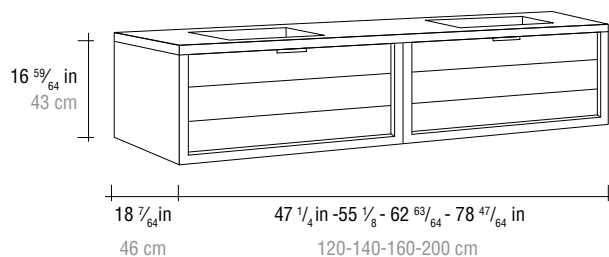

TINO CON ENCIMERA • TINO WITH BASIN • TINO AVEC PLAN VASQUE

Bajo lavabo + Cajón Interior con guía oculta con autocierre amortiguado hidráulico de extracción total.

Lower cabinet + Inside drawer with self closing slides soft close for full extensión.

Sous vasque + Tiroir interieur avec glissières invisibles avec autofermeture et amortisseur sortie total.

Precio base con Encimera Porcelana • Base price with Porcelain Basin • Prix de base avec vasque Porcelaine

CAJÓN MADERA WOOD DRAWER TIROIR BOIS	ROBLE OAK CHÊNE	P.F.	ROBLE / BLANCO mate OAK / WHITE soft CHÊNE / BLANC mat	P.F.
60 cm · 23 5/8 in	VT00060800	411	VT00060000	449
70 cm · 27 9/16 in	VT00070800	439	VT00070000	486
80 cm · 31 1/2 in	VT00080800	486	VT00080000	542
100 cm · 39 3/8 in	VT00100800	570	VT00100000	640
120 cm · 47 1/4 in	VT00120800	715	VT00120000	804
120 cm / 2 · 47 1/4 in / 2	VT00120820	855	VT00120020	945
120 cm (60X2) / 2 · 47 1/4 in (23 5/8 x2) / 2	VT00121820	1024	VT00121020	1099
*140 cm (70X2) / 2 · 55 1/8 in (27 9/16 x2) / 2	VT00141820	1262	VT00141020	1356
*160 cm (80X2) / 2 · 62 63/64 in (31 1/2 x2) / 2	VT00161820	1459	VT00161020	1572
*200 cm (100X2) / 2 · 78 47/64 in (39 3/8 x2) / 2	VT00201820	1730	VT00201020	1871

CAJÓN METÁLICO METAL DRAWER TIROIR MÉTALLIQUE	ROBLE OAK CHÊNE	P.F.	ROBLE / BLANCO mate OAK / WHITE soft CHÊNE / BLANC mat	P.F.
60 cm · 23 5/8 in	VT0006080M	491	VT0006000M	529
70 cm · 27 9/16 in	VT0007080M	519	VT0007000M	566
80 cm · 31 1/2 in	VT0008080M	566	VT0008000M	622
100 cm · 39 3/8 in	VT0010080M	670	VT0010000M	740
120 cm · 47 1/4 in	VT0012080M	815	VT0012000M	904
120 cm / 2 · 47 1/4 in / 2	VT0012082M	955	VT0012002M	1045
120 cm (60X2) / 2 · 47 1/4 in (23 5/8 x2) / 2	VT0012182M	1184	VT0012102M	1259
*140 cm (70X2) / 2 · 55 1/8 in (27 9/16 x2) / 2	VT0014182M	1422	VT0014102M	1516
*160 cm (80X2) / 2 · 62 63/64 in (31 1/2 x2) / 2	VT0016182M	1619	VT0016102M	1732
*200 cm (100X2) / 2 · 78 47/64 in (39 3/8 x2) / 2	VT0020182M	1930	VT0020102M	2071

* Solo disponible con encimera kubic • only available with Kubic Basin • disponible que avec plan kubic