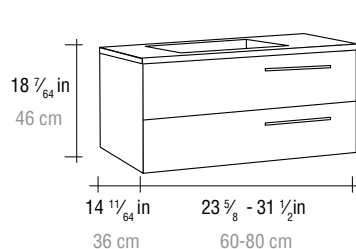

DUNE-2

Bajo lavabo 2 CAJONES con guía oculta con autocierre amortiguado.

Lower Cabinet 2 DRAWERS with self closing slides soft close.

Sous vasque 2 TIROIRS avec glissières invisibles avec autofermeture et amortisseur.

Precio base con Encimera Porcelana · Base price with Porcelain Basin · Prix de base avec vasque Porcelaine

CAJÓN MADERA WOOD DRAWER TIROIR BOIS	GRIS GREY GRIS	BLANCO WHITE BLANC	WENGÉ WENGE WENGE	NEGRO BLACK NOIR	P.F.
60 cm · 23 5/8 in	VUG4060200	VUB4060100	VUW4060500	VUN4060000	426
70 cm · 27 9/16 in	VUG4070200	VUB4070100	VUW4070500	VUN4070000	456
80 cm · 31 1/2 in	VUG4080200	VUB4080100	VUW4080500	VUN4080000	508
100 cm · 39 3/8 in	VUG4100200	VUB4100100	VUW4100500	VUN4100000	641
120 cm · 47 1/4 in	VUG4120200	VUB4120100	VUW4120500	VUN4120000	807
120 cm / 2 · 47 1/4 in / 2	VUG4120220	VUB4120120	VUW4120520	VUN4120020	895
120 cm (60X2) / 2 · 47 1/4 in (23 5/8 x2) / 2	VUG4121220	VUB4121120	VUW4121520	VUN4121020	1058
*140 cm (70X2) / 2 · 55 1/8 in (27 9/16 x2) / 2	VUG4140220	VUB4140120	VUW4140520	VUN4140020	1275
*160 cm (80X2) / 2 · 62 63/64 in (31 1/2 x2) / 2	VUG4160220	VUB4160120	VUW4160520	VUN4160020	1491
*200 cm (100X2) / 2 · 78 47/64 in (39 3/8 x2) / 2	VUG4200220	VUB4200120	VUW4200520	VUN4200020	1818
FONDO 36 · PROFONDEUR 36 · DEPTH 14 11/64					
60 cm · 23 5/8 in	VUG4066200	VUB4066100	VUW4066500	VUN4066000	426
80 cm · 31 1/2 in	VUG4086200	VUB4086100	VUW4086500	VUN4086000	508

CAJÓN METÁLICO METAL DRAWER TIROIR MÉTALLIQUE	GRIS GREY GRIS	BLANCO WHITE BLANC	WENGÉ WENGE WENGE	NEGRO BLACK NOIR	P.F.
60 cm · 23 5/8 in	VUG406020M	VUB406010M	VUW406050M	VUN406000M	506
70 cm · 27 9/16 in	VUG407020M	VUB407010M	VUW407050M	VUN407000M	536
80 cm · 31 1/2 in	VUG408020M	VUB408010M	VUW408050M	VUN408000M	588
100 cm · 39 3/8 in	VUG410020M	VUB410010M	VUW410050M	VUN410000M	741
120 cm · 47 1/4 in	VUG412020M	VUB412010M	VUW412050M	VUN412000M	907
120 cm / 2 · 47 1/4 in / 2	VUG412022M	VUB412012M	VUW412052M	VUN412002M	995
120 cm (60X2) / 2 · 47 1/4 in (23 5/8 x2) / 2	VUG412122M	VUB412112M	VUW412152M	VUN412102M	1218
*140 cm (70X2) / 2 · 55 1/8 in (27 9/16 x2) / 2	VUG414022M	VUB414012M	VUW414052M	VUN414002M	1435
*160 cm (80X2) / 2 · 62 63/64 in (31 1/2 x2) / 2	VUG416022M	VUB416012M	VUW416052M	VUN416002M	1651
*200 cm (100X2) / 2 · 78 47/64 in (39 3/8 x2) / 2	VUG420022M	VUB420012M	VUW420052M	VUN420002M	2018

* Solo disponible con encimera kubic · only available with Kubic Basin · disponible que avec plan kubic