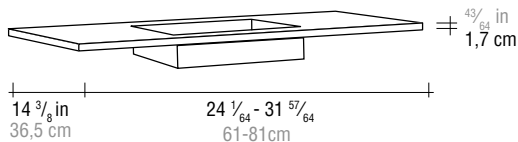

INFO ENCIMERAS • BASIN INFO • INFO VASQUES

ELIS

RONDO

KUBIC

FONDO 36,5 cm • DEPTH 14 3/8 in • PROFONDEUR 36,5 cm

MAO-36

TEKNO-36

MEDIDAS LAVABOS • WAHSBASIN DIMENSIONS • DIMENSIONS VASQUES

	A	B	C	D	E
ELIS	13	23	52	27,5	6
RONDO	11	19	47,5	27,5	6
KUBIC	12	18	49,5	28	7
TEKNO • MAO 36 CM (80 CM)	11	20	44,5	19,5	7
TEKNO • MAO 36 CM (60 CM)	11	20	42,5	19,5	7