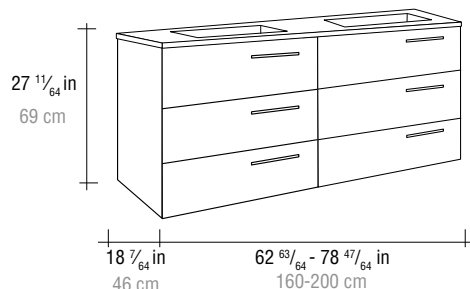

DUNE-3

Bajo lavabo 3 CAJONES con guía oculta con autocierre amortiguado.

Lower Cabinet 3 DRAWERS with self closing slides soft close.

Sous vasque 3 TIROIRS avec glissières invisibles avec autofermeture et amortisseur.

Precio base con Encimera Porcelana · Base price with Porcelain Basin · Prix de base avec vasque Porcelaine

CAJÓN MADERA WOOD DRAWER TIROIR BOIS	GRIS GREY GRIS	BLANCO WHITE BLANC	WENGÉ WENGE WENGE	NEGRO BLACK NOIR	P.F.
60 cm · 23 5/8 in	VUG3060200	VUB3060100	VUW3060500	VUN3060000	526
70 cm · 27 9/16 in	VUG3070200	VUB3070100	VUW3070500	VUN3070000	560
80 cm · 31 1/2 in	VUG3080200	VUB3080100	VUW3080500	VUN3080000	605
100 cm · 39 3/8 in	VUG3100200	VUB3100100	VUW3100500	VUN3100000	739
120 cm · 47 1/4 in	VUG3120200	VUB3120100	VUW3120500	VUN3120000	926
120 cm / 2 · 47 1/4 in / 2	VUG3120220	VUB3120120	VUW3120520	VUN3120020	1014
120 cm (60X2) / 2 · 47 1/4 in (23 5/8 x2) / 2	VUG3121220	VUB3121120	VUW3121520	VUN3121020	1247
*140 cm (70X2) / 2 · 55 1/8 in (27 9/16 x2) / 2	VUG3140220	VUB3140120	VUW3140520	VUN3140020	1481
*160 cm (80X2) / 2 · 62 63/64 in (31 1/2 x2) / 2	VUG3160220	VUB3160120	VUW3160520	VUN3160020	1682
*200 cm (100X2) / 2 · 78 47/64 in (39 3/8 x2) / 2	VUG3200220	VUB3200120	VUW3200520	VUN3200020	2010

CAJÓN METÁLICO METAL DRAWER TIROIR MÉTALLIQUE	GRIS GREY GRIS	BLANCO WHITE BLANC	WENGÉ WENGE WENGE	NEGRO BLACK NOIR	P.F.
60 cm · 23 5/8 in	VUG306020M	VUB306010M	VUW306050M	VUN306000M	646
70 cm · 27 9/16 in	VUG307020M	VUB307010M	VUW307050M	VUN307000M	680
80 cm · 31 1/2 in	VUG308020M	VUB308010M	VUW308050M	VUN308000M	725
100 cm · 39 3/8 in	VUG310020M	VUB310010M	VUW310050M	VUN310000M	889
120 cm · 47 1/4 in	VUG312020M	VUB312010M	VUW312050M	VUN312000M	1076
120 cm / 2 · 47 1/4 in / 2	VUG312022M	VUB312012M	VUW312052M	VUN312002M	1164
120 cm (60X2) / 2 · 47 1/4 in (23 5/8 x2) / 2	VUG312122M	VUB312112M	VUW312152M	VUN312102M	1487
*140 cm (70X2) / 2 · 55 1/8 in (27 9/16 x2) / 2	VUG314022M	VUB314012M	VUW314052M	VUN314002M	1721
*160 cm (80X2) / 2 · 62 63/64 in (31 1/2 x2) / 2	VUG316022M	VUB316012M	VUW316052M	VUN316002M	1922
*200 cm (100X2) / 2 · 78 47/64 in (39 3/8 x2) / 2	VUG320022M	VUB320012M	VUW320052M	VUN320002M	2310

* Solo disponible con encimera kubic · only available with Kubic Basin · disponible que avec plan kubic

Bajos para ir suspendidos (patas no incluidas · disponibles en pág. 36)

Lower cabinet to be hang. (legs not included · available in page 36)

Sous vasque prêt a suspendre (pieds non compris · disponible a la page 36)