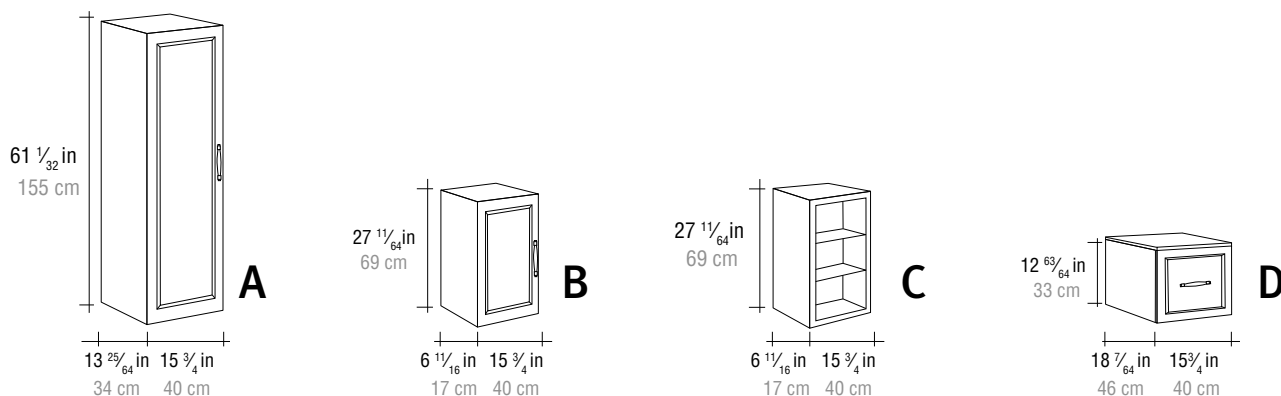

COMPLEMENTS - COMPLEMENTOS - COMPLÉMENTS

CON AMORTIGUADOR · WITH SOFT CLOSE · AVEC AMORTISSEUR

	BLANCO MATE WHITE MATT BLANC MAT	VISÓN MATE MINK MATT VISON MAT	P.F.
A ARMARIO REVERSIBLE REVERSIBLE TALL SIDE CABINET COLONNE REVERSIBLE	VLB0155100	VLV0155300	409
B MÓDULO ALTO 1P reversible REVERSIBLE SMALL SIDE CABINET 1D MODULE HAUT 1P reversible	VLB6940100	VLV6940300	194
C ESTANTERÍA OPEN CABINET NICHE / ÉTAGÈRE	VLB0E40100	VLV0E40300	147
D MÓDULO BAJO 4o Cajón madera LOWER SIDE CABINET 15 3/4 1 Wood drawer MODULE 4o 1 Tiroir bois	VLB0040100	VLV0040300	209
D MÓDULO BAJO 4o Cajón metálico LOWER SIDE CABINET 15 3/4 1 Metal drawer MODULE 4o 1 Tiroir métallique	VLB004010M	VLV004030M	249

B y C con espejo interior · B & C with mirror inside · B et C avec miroir a l'intérieur