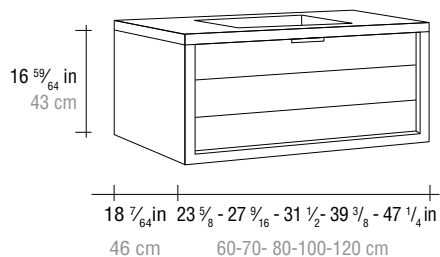

TINO CON ENCIMERA • TINO WITH BASIN • TINO AVEC PLAN VASQUE

Bajo lavabo + Cajón Interior con guía oculta con autocierre amortiguado hidráulico de extracción total.

Lower cabinet + Inside drawer with self closing slides soft close for full extensión.

Sous vasque + Tiroir interieur avec glissières invisibles avec autofermeture et amortisseur sortie total.

Precio base con Encimera Porcelana • Base price with Porcelain Basin • Prix de base avec vasque Porcelaine

CAJÓN MADERA WOOD DRAWER TIROIR BOIS	ROBLE OAK CHÊNE	P.F.	ROBLE / BLANCO mate OAK / WHITE soft CHÊNE / BLANC mat	P.F.
60 cm · 23 5/8 in	VT00060800	411	VT00060000	449
70 cm · 27 9/16 in	VT00070800	439	VT00070000	486
80 cm · 31 1/2 in	VT00080800	486	VT00080000	542
100 cm · 39 3/8 in	VT00100800	570	VT00100000	640
120 cm · 47 1/4 in	VT00120800	715	VT00120000	804
120 cm / 2 · 47 1/4 in / 2	VT00120820	855	VT00120020	945
120 cm (60X2) / 2 · 47 1/4 in (23 5/8 x2) / 2	VT00121820	1024	VT00121020	1099
*140 cm (70X2) / 2 · 55 1/8 in (27 9/16 x2) / 2	VT00141820	1262	VT00141020	1356
*160 cm (80X2) / 2 · 62 63/64 in (31 1/2 x2) / 2	VT00161820	1459	VT00161020	1572
*200 cm (100X2) / 2 · 78 47/64 in (39 3/8 x2) / 2	VT00201820	1730	VT00201020	1871

CAJÓN METÁLICO METAL DRAWER TIROIR MÉTALLIQUE	ROBLE OAK CHÊNE	P.F.	ROBLE / BLANCO mate OAK / WHITE soft CHÊNE / BLANC mat	P.F.
60 cm · 23 5/8 in	VT0006080M	491	VT0006000M	529
70 cm · 27 9/16 in	VT0007080M	519	VT0007000M	566
80 cm · 31 1/2 in	VT0008080M	566	VT0008000M	622
100 cm · 39 3/8 in	VT0010080M	670	VT0010000M	740
120 cm · 47 1/4 in	VT0012080M	815	VT0012000M	904
120 cm / 2 · 47 1/4 in / 2	VT0012082M	955	VT0012002M	1045
120 cm (60X2) / 2 · 47 1/4 in (23 5/8 x2) / 2	VT0012182M	1184	VT0012102M	1259
*140 cm (70X2) / 2 · 55 1/8 in (27 9/16 x2) / 2	VT0014182M	1422	VT0014102M	1516
*160 cm (80X2) / 2 · 62 63/64 in (31 1/2 x2) / 2	VT0016182M	1619	VT0016102M	1732
*200 cm (100X2) / 2 · 78 47/64 in (39 3/8 x2) / 2	VT0020182M	1930	VT0020102M	2071

* Solo disponible con encimera kubic • only available with Kubic Basin • disponible que avec plan kubic