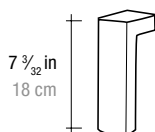

CLASS

	COD.	P.F.
JUEGO 4 PATAS CLASS SET 4 LEGS CLASS SET 4 PIEDS CLASS	VPATA40004	68
JUEGO 2 PATAS BENTO SET 2 LEGS BENTO SET 2 PIEDS BENTO	VPATA30002	25