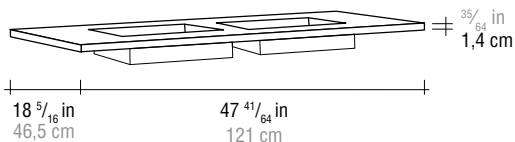

INFO ENCIMERAS • BASIN INFO • INFO VASQUES

ELIS

RONDO

KUBIC

FONDO 36,5 cm • DEPTH 14 3/8 in • PROFONDEUR 36,5 cm

MAO-36

TEKNO-36

MEDIDAS LAVABOS • WAHSBASIN DIMENSIONS • DIMENSIONS VASQUES

	A	B	C	D	E
ELIS	13	23	52	27,5	6
RONDO	11	19	47,5	27,5	6
KUBIC	12	18	49,5	28	7
TEKNO • MAO 36 CM (80 CM)	11	20	44,5	19,5	7
TEKNO • MAO 36 CM (60 CM)	11	20	42,5	19,5	7