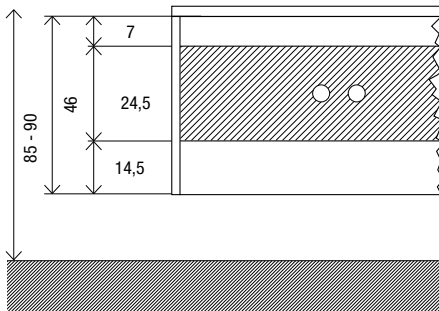

DUNE-2 · SOLCO-2 · CLASS-2 · BARCELONA

Tomas de agua (cm)
Arrivé d'eau (cm)