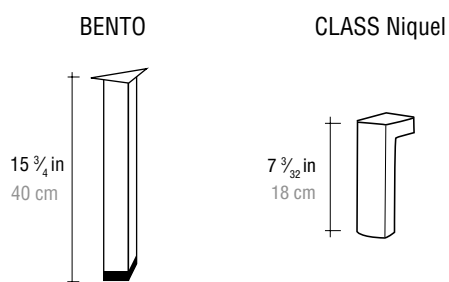

ACCESORIOS · ACCESSORIES · ACCESSOIRES

	COD.	P.F.
JUEGO 4 PATAS CLASS Niquel SET 4 LEGS CLASS Niquel SET 4 PIEDS CLASS Niquel	VPATA40014	68
JUEGO 2 PATAS BENTO SET 2 LEGS BENTO SET 2 PIEDS BENTO	VPATA30002	25

COMPACTOS Y ESPEJOS · MIRRORED CABINET AND MIRRORS · ARMOIRES ET MIROIRS

COMPACTO 3P CON AMORTIGUADOR · MIRRORED CABINET 3D SOFT CLOSE · ARMOIRE TOILETTE 3P AVEC AMORTISSEUR

Espejo interior central · Central mirror inside · Miroir interieur central

AxBxC	BLANCO MATE WHITE MATT BLANC MAT	VISÓN MATE MINK MATT VISON MAT	P.F.
70 x 69 x 17 cm · 27 9/16 x 27 11/64 x 6 11/16 in	VLTB070100	VLTB070300	280
80 x 69 x 17 cm · 31 1/2 x 27 11/64 x 6 11/16 in	VLTB080100	VLTB080300	292
100 x 69 x 17 cm · 39 3/8 x 27 11/64 x 6 11/16 in	VLTB100100	VLTB100300	315
120 x 69 x 17 cm · 47 1/4 x 27 11/64 x 6 11/16 in	VLTB120100	VLTB120300	345