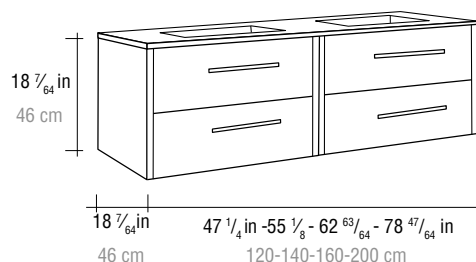

NOVA

Bajo lavabo 2 CAJONES con guía oculta con autocierre amortiguado.

Lower Cabinet 2 DRAWERS with self closing slides soft close.

Sous vasque 2 TIROIRS avec glissières invisibles avec autofermeture et amortisseur.

Precio base con Encimera Porcelana · Base price with Porcelain Basin · Prix de base avec vasque Porcelaine

CAJÓN MADERA WOOD DRAWER TIROIR BOIS	ARENA SAND SABLE	LUNA MOON LUNE	P.F.	ARENA / BLANCO SAND / WHITE SABLE / BLANC	LUNA / BLANCO MOON / WHITE LUNE / BLANC	P.F.
60 cm · 23 5/8 in	VNA0060400	VNL0060900	339	VNAB060400	VNLB060900	389
70 cm · 27 9/16 in	VNA0070400	VNL0070900	359	VNAB070400	VNLB070900	414
80 cm · 31 1/2 in	VNA0080400	VNL0080900	396	VNAB080400	VNLB080900	461
100 cm · 39 3/8 in	VNA0100400	VNL0100900	496	VNAB100400	VNLB100900	576
120 cm · 47 1/4 in	VNA0120400	VNL0120900	640	VNAB120400	VNLB120900	730
120 cm / 2 · 47 1/4 in / 2	VNA0120420	VNL0120920	724	VNAB120420	VNLB120920	814
120 cm (60X2) / 2 · 47 1/4 in (23 5/8 x2) / 2	VNA0121420	VNL0121920	859	VNAB121420	VNLB121920	959
*140 cm (70X2) / 2 · 55 1/8 in (27 9/16 x2) / 2	VNA0141420	VNL0141920	1055	VNAB141420	VNLB141920	1165
*160 cm (80X2) / 2 · 62 63/64 in (31 1/2 x2) / 2	VNA0161420	VNL0161920	1235	VNAB161420	VNLB161920	1365
*200 cm (100X2) / 2 · 78 47/64 in (39 3/8 x2) / 2	VNA0201420	VNL0201920	1489	VNAB201420	VNLB201920	1649

CAJÓN METÁLICO METAL DRAWER TIROIR MÉTALLIQUE	ARENA SAND SABLE	LUNA MOON LUNE	P.F.	ARENA / BLANCO SAND / WHITE SABLE / BLANC	LUNA / BLANCO MOON / WHITE LUNE / BLANC	P.F.
60 cm · 23 5/8 in	VNA006040M	VNL006090M	419	VNAB06040M	VNLB06090M	469
70 cm · 27 9/16 in	VNA007040M	VNL007090M	439	VNAB07040M	VNLB07090M	494
80 cm · 31 1/2 in	VNA008040M	VNL008090M	476	VNAB08040M	VNLB08090M	541
100 cm · 39 3/8 in	VNA010040M	VNL010090M	596	VNAB10040M	VNLB10090M	676
120 cm · 47 1/4 in	VNA012040M	VNL012090M	740	VNAB12040M	VNLB12090M	830
120 cm / 2 · 47 1/4 in / 2	VNA012042M	VNL012092M	824	VNAB12042M	VNLB12092M	914
120 cm (60X2) / 2 · 47 1/4 in (23 5/8 x2) / 2	VNA012142M	VNL012192M	1019	VNAB12142M	VNLB12192M	1119
*140 cm (70X2) / 2 · 55 1/8 in (27 9/16 x2) / 2	VNA014142M	VNL014192M	1215	VNAB14142M	VNLB14192M	1325
*160 cm (80X2) / 2 · 62 63/64 in (31 1/2 x2) / 2	VNA016142M	VNL016192M	1395	VNAB16142M	VNLB16192M	1525
*200 cm (100X2) / 2 · 78 47/64 in (39 3/8 x2) / 2	VNA020142M	VNL020192M	1689	VNAB20142M	VNLB20192M	1849

* Solo disponible con encimera kubic · only available with Kubic Basin · disponible que avec plan kubic