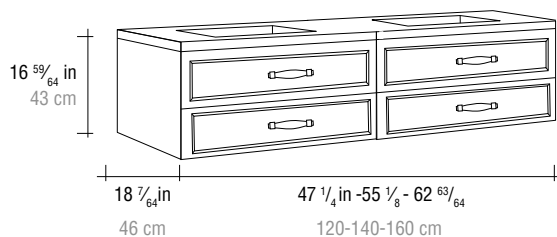

CLASS-2

Bajo lavabo 2 CAJONES con guía oculta con autocierre amortiguado.

Lower Cabinet 2 DRAWERS with self closing slides soft close.

Sous vasque 2 TIROIRS avec glissières invisibles avec autofermeture et amortisseur.

Precio base con Encimera Porcelana • Base price with Porcelain Basin • Prix de base avec vasque Porcelaine

CAJÓN MADERA WOOD DRAWER TIROIR BOIS	BLANCO MATE WHITE MATT BLANC MAT	VISÓN MATE MINK MATT VISON MAT	P.F.
60 cm · 23 5/8 in	VLB2060100	VLV2060300	439
70 cm · 27 9/16 in	VLB2070100	VLV2070300	463
80 cm · 31 1/2 in	VLB2080100	VLV2080300	503
100 cm · 39 3/8 in	VLB2100100	VLV2100300	649
120 cm · 47 1/4 in	VLB2120100	VLV2120300	819
120 cm / 2 · 47 1/4 in / 2	VLB2120120	VLV2120320	907
120 cm (60X2) / 2 · 47 1/4 in (23 5/8 x2) / 2	VLB2121120	VLV2121320	1081
*140 cm (70X2) / 2 · 55 1/8 in (27 9/16 x2) / 2	VLB2141120	VLV2141320	1287
*160 cm (80X2) / 2 · 62 63/64 in (31 1/2 x2) / 2	VLB2161120	VLV2161320	1479
*200 cm (100X2) / 2 · 78 47/64 in (39 3/8 x2) / 2	VLB2201120	VLV2201320	1830
CAJÓN METÁLICO METAL DRAWER TIROIR MÉTALLIQUE	BLANCO MATE WHITE MATT BLANC MAT	VISÓN MATE MINK MATT VISON MAT	P.F.
60 cm · 23 5/8 in	VLB206010M	VLV206030M	519
70 cm · 27 9/16 in	VLB207010M	VLV207030M	543
80 cm · 31 1/2 in	VLB208010M	VLV208030M	583
100 cm · 39 3/8 in	VLB210010M	VLV210030M	749
120 cm · 47 1/4 in	VLB212010M	VLV212030M	919
120 cm / 2 · 47 1/4 in / 2	VLB212012M	VLV212032M	1007
120 cm (60X2) / 2 · 47 1/4 in (23 5/8 x2) / 2	VLB212112M	VLV212132M	1241
*140 cm (70X2) / 2 · 55 1/8 in (27 9/16 x2) / 2	VLB214112M	VLV214132M	1447
*160 cm (80X2) / 2 · 62 63/64 in (31 1/2 x2) / 2	VLB216112M	VLV216132M	1639
*200 cm (100X2) / 2 · 78 47/64 in (39 3/8 x2) / 2	VLB220112M	VLV220132M	2030

* Solo disponible con encimera kubic • only available with Kubic Basin • disponible que avec plan kubic