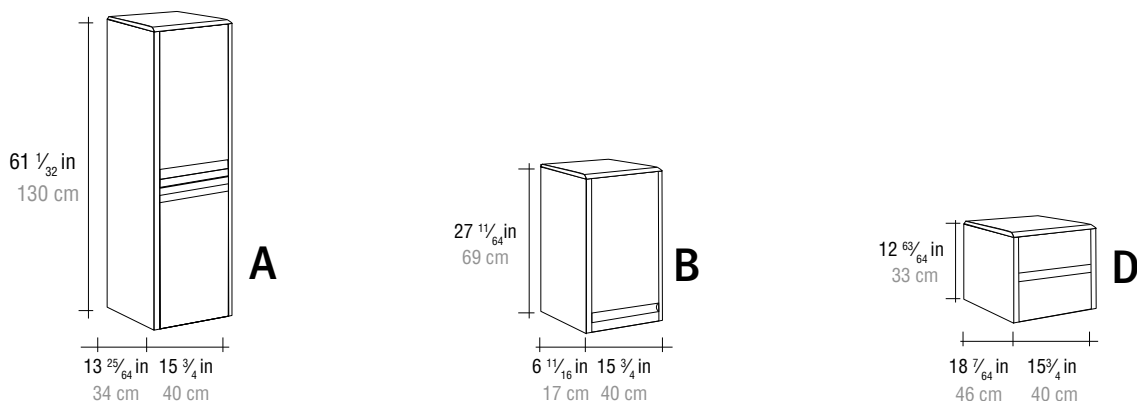

BLANCO / NOGAL WHITE / WALNUT BLANC / NOYER	NOGAL / BLANCO WALNUT / WHITE NOYER / BLANC	NUBE / BLANCO CLOUD / WHITE NUAGE / BLANC	P.F.
A ARMARIO 2P IZQUIERDA LEFT TALL SIDE CABINET 2D COLONNE 2P GAUCHE	VBC0130410	VBC0130510	VBC0130610	434
A ARMARIO 2P DERECHA RIGHT TALL SIDE CABINET 2D COLONNE 2P DROITE	VBC0130420	VBC0130520	VBC0130620	434
B MÓDULO 1P IZQUIERDA LEFT SMALL SIDE CABINET 1D MODULE HAUT 1P GAUCHE	VBC6940410	VBC6940510	VBC6940610	229
B MÓDULO 1P DERECHA RIGHT SMALL SIDE CABINET 1D MODULE HAUT 1P DROITE	VBC6940420	VBC6940520	VBC6940620	229
D MÓDULO BAJO 40 Cajón metálico LOWER SIDE CABINET 15 3/4 1 Metal drawer MODULE 40 1 Tiroir métallique	VBC004040M	VBC004050M	VBC004060M	253

B y C con espejo interior · B & C with mirror inside · B et C avec miroir a l'intérieur