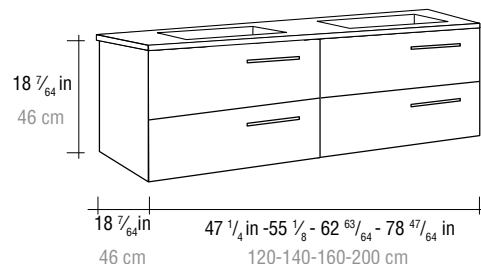

DUNE-2

Bajo lavabo 2 CAJONES con guía oculta con autocierre amortiguado.

Lower Cabinet 2 DRAWERS with self closing slides soft close.

Sous vasque 2 TIROIRS avec glissières invisibles avec autofermeture et amortisseur.

Precio base con Encimera Porcelana · Base price with Porcelain Basin · Prix de base avec vasque Porcelaine

CAJÓN MADERA WOOD DRAWER TIROIR BOIS	GRIS GREY GRIS	BLANCO WHITE BLANC	WENGÉ WENGE WENGE	NEGRO BLACK NOIR	P.F.
60 cm · 23 5/8 in	VUG4060200	VUB4060100	VUW4060500	VUN4060000	426
70 cm · 27 9/16 in	VUG4070200	VUB4070100	VUW4070500	VUN4070000	456
80 cm · 31 1/2 in	VUG4080200	VUB4080100	VUW4080500	VUN4080000	508
100 cm · 39 3/8 in	VUG4100200	VUB4100100	VUW4100500	VUN4100000	641
120 cm · 47 1/4 in	VUG4120200	VUB4120100	VUW4120500	VUN4120000	807
120 cm / 2 · 47 1/4 in / 2	VUG4120220	VUB4120120	VUW4120520	VUN4120020	895
120 cm (60X2) / 2 · 47 1/4 in (23 5/8 x2) / 2	VUG4121220	VUB4121120	VUW4121520	VUN4121020	1058
*140 cm (70X2) / 2 · 55 1/8 in (27 9/16 x2) / 2	VUG4140220	VUB4140120	VUW4140520	VUN4140020	1275
*160 cm (80X2) / 2 · 62 63/64 in (31 1/2 x2) / 2	VUG4160220	VUB4160120	VUW4160520	VUN4160020	1491
*200 cm (100X2) / 2 · 78 47/64 in (39 3/8 x2) / 2	VUG4200220	VUB4200120	VUW4200520	VUN4200020	1818
FONDO 36 · PROFONDEUR 36 · DEPTH 14 11/64					
60 cm · 23 5/8 in	VUG4066200	VUB4066100	VUW4066500	VUN4066000	426
80 cm · 31 1/2 in	VUG4086200	VUB4086100	VUW4086500	VUN4086000	508

CAJÓN METÁLICO METAL DRAWER TIROIR MÉTALLIQUE	GRIS GREY GRIS	BLANCO WHITE BLANC	WENGÉ WENGE WENGE	NEGRO BLACK NOIR	P.F.
60 cm · 23 5/8 in	VUG406020M	VUB406010M	VUW406050M	VUN406000M	506
70 cm · 27 9/16 in	VUG407020M	VUB407010M	VUW407050M	VUN407000M	536
80 cm · 31 1/2 in	VUG408020M	VUB408010M	VUW408050M	VUN408000M	588
100 cm · 39 3/8 in	VUG410020M	VUB410010M	VUW410050M	VUN410000M	741
120 cm · 47 1/4 in	VUG412020M	VUB412010M	VUW412050M	VUN412000M	907
120 cm / 2 · 47 1/4 in / 2	VUG412022M	VUB412012M	VUW412052M	VUN412002M	995
120 cm (60X2) / 2 · 47 1/4 in (23 5/8 x2) / 2	VUG412122M	VUB412112M	VUW412152M	VUN412102M	1218
*140 cm (70X2) / 2 · 55 1/8 in (27 9/16 x2) / 2	VUG414022M	VUB414012M	VUW414052M	VUN414002M	1435
*160 cm (80X2) / 2 · 62 63/64 in (31 1/2 x2) / 2	VUG416022M	VUB416012M	VUW416052M	VUN416002M	1651
*200 cm (100X2) / 2 · 78 47/64 in (39 3/8 x2) / 2	VUG420022M	VUB420012M	VUW420052M	VUN420002M	2018

* Solo disponible con encimera kubic · only available with Kubic Basin · disponible que avec plan kubic