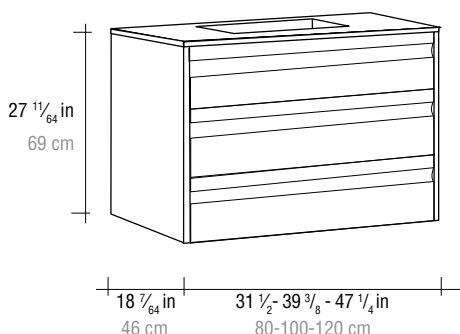

BARCELONA-3

Bajo lavabo 3 CAJONES con guía oculta con autocierre amortiguado.

Lower Cabinet 3 DRAWERS with self closing slides soft close.

Sous vasque 3 TIROIRS avec glissières invisibles avec autofermeture et amortisseur.

Precio base con Encimera Porcelana • Base price with Porcelain Basin • Prix de base avec vasque Porcelaine

CAJÓN METÁLICO METAL DRAWER TIROIR MÉTALLIQUE	BLANCO WHITE BLANC	NOGAL WALNUT NOYER	NUBE CLOUD NUAGE	P.F.
60 cm · 23 5/8 in	VBC306010M	VBC306020M	VBC306030M	735
70 cm · 27 9/16 in	VBC307010M	VBC307020M	VBC307030M	784
80 cm · 31 1/2 in	VBC308010M	VBC308020M	VBC308030M	849
100 cm · 39 3/8 in	VBC310010M	VBC310020M	VBC310030M	999
120 cm · 47 1/4 in	VBC312010M	VBC312020M	VBC312030M	1224
120 cm / 2 · 47 1/4 in / 2	VBC312012M	VBC312022M	VBC312032M	1324
120 cm (60X2) / 2 · 47 1/4 in (23 5/8 x2) / 2	VBC312112M	VBC312122M	VBC312132M	1659
*140 cm (70X2) / 2 · 55 1/8 in (27 9/16 x2) / 2	VBC314112M	VBC314122M	VBC314132M	1949
*160 cm (80X2) / 2 · 62 63/64 in (31 1/2 x2) / 2	VBC316112M	VBC316122M	VBC316132M	2189
*200 cm (100X2) / 2 · 78 47/64 in (39 3/8 x2) / 2	VBC320112M	VBC320122M	VBC320132M	2580

CAJÓN METÁLICO METAL DRAWER TIROIR MÉTALLIQUE	BLANCO / NOGAL WHITE / WALNUT BLANC / NOYER	NOGAL / BLANCO WALNUT / WHITE NOYER / BLANC	NUBE / BLANCO CLOUD / WHITE NUAGE / BLANC	P.F.
60 cm · 23 5/8 in	VBC306040M	VBC306050M	VBC306060M	735
70 cm · 27 9/16 in	VBC307040M	VBC307050M	VBC307060M	784
80 cm · 31 1/2 in	VBC308040M	VBC308050M	VBC308060M	849
100 cm · 39 3/8 in	VBC310040M	VBC310050M	VBC310060M	999
120 cm · 47 1/4 in	VBC312040M	VBC312050M	VBC312060M	1224
120 cm / 2 · 47 1/4 in / 2	VBC312042M	VBC312052M	VBC312062M	1324
120 cm (60X2) / 2 · 47 1/4 in (23 5/8 x2) / 2	VBC312142M	VBC312152M	VBC312162M	1659
*140 cm (70X2) / 2 · 55 1/8 in (27 9/16 x2) / 2	VBC314142M	VBC314152M	VBC314162M	1949
*160 cm (80X2) / 2 · 62 63/64 in (31 1/2 x2) / 2	VBC316142M	VBC316152M	VBC316162M	2189
*200 cm (100X2) / 2 · 78 47/64 in (39 3/8 x2) / 2	VBC320142M	VBC320152M	VBC320162M	2580

* Solo disponible con encimera kubic • only available with Kubic Basin • disponible que avec plan kubic

Bajos para ir suspendidos (patas no incluidas • disponibles en pág. 20)

Lower cabinet to be hang. (legs not included • available in page 20)

Sous vasque prêt à suspendre (pieds non compris • disponible a la page 20)