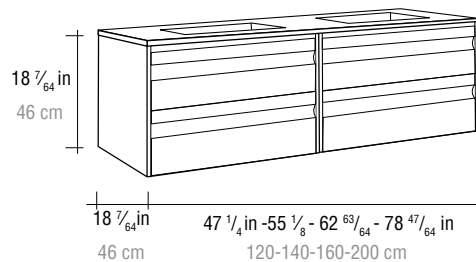

BARCELONA-2

Bajo lavabo 2 CAJONES con guía oculta con autocierre amortiguado.

Lower Cabinet 2 DRAWERS with self closing slides soft close.

Sous vasque 2 TIROIRS avec glissières invisibles avec autofermeture et amortisseur.

Precio base con Encimera Porcelana · Base price with Porcelain Basin · Prix de base avec vasque Porcelaine

CAJÓN METÁLICO METAL DRAWER TIROIR MÉTALLIQUE	BLANCO WHITE BLANC	NOGAL WALNUT NOYER	NUBE CLOUD NUAGE	P.F.
60 cm · 23 5/8 in	VBC206010M	VBC206020M	VBC206030M	550
70 cm · 27 9/16 in	VBC207010M	VBC207020M	VBC207030M	594
80 cm · 31 1/2 in	VBC208010M	VBC208020M	VBC208030M	658
100 cm · 39 3/8 in	VBC210010M	VBC210020M	VBC210030M	797
120 cm · 47 1/4 in	VBC212010M	VBC212020M	VBC212030M	999
120 cm / 2 · 47 1/4 in / 2	VBC212012M	VBC212022M	VBC212032M	1099
120 cm (60X2) / 2 · 47 1/4 in (23 5/8 x2) / 2	VBC212112M	VBC212122M	VBC212132M	1330
*140 cm (70X2) / 2 · 55 1/8 in (27 9/16 x2) / 2	VBC214112M	VBC214122M	VBC214132M	1594
*160 cm (80X2) / 2 · 62 63/64 in (31 1/2 x2) / 2	VBC216112M	VBC216122M	VBC216132M	1825
*200 cm (100X2) / 2 · 78 47/64 in (39 3/8 x2) / 2	VBC220112M	VBC220122M	VBC220132M	2169

CAJÓN METÁLICO METAL DRAWER TIROIR MÉTALLIQUE	BLANCO / NOGAL WHITE / WALNUT BLANC / NOYER	NOGAL / BLANCO WALNUT / WHITE NOYER / BLANC	NUBE / BLANCO CLOUD / WHITE NUAGE / BLANC	P.F.
60 cm · 23 5/8 in	VBC206040M	VBC206050M	VBC206060M	550
70 cm · 27 9/16 in	VBC207040M	VBC207050M	VBC207060M	594
80 cm · 31 1/2 in	VBC208040M	VBC208050M	VBC208060M	658
100 cm · 39 3/8 in	VBC210040M	VBC210050M	VBC210060M	797
120 cm · 47 1/4 in	VBC212040M	VBC212050M	VBC212060M	999
120 cm / 2 · 47 1/4 in / 2	VBC212042M	VBC212052M	VBC212062M	1099
120 cm (60X2) / 2 · 47 1/4 in (23 5/8 x2) / 2	VBC212142M	VBC212152M	VBC212162M	1330
*140 cm (70X2) / 2 · 55 1/8 in (27 9/16 x2) / 2	VBC214142M	VBC214152M	VBC214162M	1594
*160 cm (80X2) / 2 · 62 63/64 in (31 1/2 x2) / 2	VBC216142M	VBC216152M	VBC216162M	1825
*200 cm (100X2) / 2 · 78 47/64 in (39 3/8 x2) / 2	VBC220142M	VBC220152M	VBC220162M	2169

* Solo disponible con encimera kubic · only available with Kubic Basin · disponible que avec plan kubic