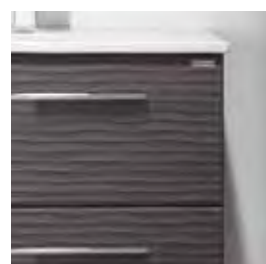

Desde · Since · À partir de:
525€

DUNE

Negro brillante
Black glossy
Noir brillant

Wengé
Wenge
Wenge

Blanco brillante
White glossy
Blanc brillant

Gris
Grey
Gris

MUEBLE + ENCIMERA PORCELANA + ESPEJO LISO · Bajo lavabo CAJÓN MADERA Guía HETTICH con autocierre amortiguado hidráulico.