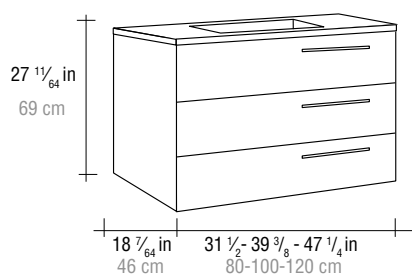

DUNE-3

Bajo lavabo 3 CAJONES con guía oculta con autocierre amortiguado.

Lower Cabinet 3 DRAWERS with self closing slides soft close.

Sous vasque 3 TIROIRS avec glissières invisibles avec autofermeture et amortisseur.

Precio base con Encimera Porcelana · Base price with Porcelain Basin · Prix de base avec vasque Porcelaine

CAJÓN MADERA WOOD DRAWER TIROIR BOIS	GRIS GREY GRIS	BLANCO WHITE BLANC	WENGÉ WENGE WENGE	NEGRO BLACK NOIR	P.F.
60 cm · 23 5/8 in	VUG3060200	VUB3060100	VUW3060500	VUN3060000	526
70 cm · 27 9/16 in	VUG3070200	VUB3070100	VUW3070500	VUN3070000	560
80 cm · 31 1/2 in	VUG3080200	VUB3080100	VUW3080500	VUN3080000	605
100 cm · 39 3/8 in	VUG3100200	VUB3100100	VUW3100500	VUN3100000	739
120 cm · 47 1/4 in	VUG3120200	VUB3120100	VUW3120500	VUN3120000	926
120 cm / 2 · 47 1/4 in / 2	VUG3120220	VUB3120120	VUW3120520	VUN3120020	1014
120 cm (60X2) / 2 · 47 1/4 in (23 5/8 x2) / 2	VUG3121220	VUB3121120	VUW3121520	VUN3121020	1247
*140 cm (70X2) / 2 · 55 1/8 in (27 9/16 x2) / 2	VUG3140220	VUB3140120	VUW3140520	VUN3140020	1481
*160 cm (80X2) / 2 · 62 63/64 in (31 1/2 x2) / 2	VUG3160220	VUB3160120	VUW3160520	VUN3160020	1682
*200 cm (100X2) / 2 · 78 47/64 in (39 3/8 x2) / 2	VUG3200220	VUB3200120	VUW3200520	VUN3200020	2010

CAJÓN METÁLICO METAL DRAWER TIROIR MÉTALLIQUE	GRIS GREY GRIS	BLANCO WHITE BLANC	WENGÉ WENGE WENGE	NEGRO BLACK NOIR	P.F.
60 cm · 23 5/8 in	VUG306020M	VUB306010M	VUW306050M	VUN306000M	646
70 cm · 27 9/16 in	VUG307020M	VUB307010M	VUW307050M	VUN307000M	680
80 cm · 31 1/2 in	VUG308020M	VUB308010M	VUW308050M	VUN308000M	725
100 cm · 39 3/8 in	VUG310020M	VUB310010M	VUW310050M	VUN310000M	889
120 cm · 47 1/4 in	VUG312020M	VUB312010M	VUW312050M	VUN312000M	1076
120 cm / 2 · 47 1/4 in / 2	VUG312022M	VUB312012M	VUW312052M	VUN312002M	1164
120 cm (60X2) / 2 · 47 1/4 in (23 5/8 x2) / 2	VUG312122M	VUB312112M	VUW312152M	VUN312102M	1487
*140 cm (70X2) / 2 · 55 1/8 in (27 9/16 x2) / 2	VUG314022M	VUB314012M	VUW314052M	VUN314002M	1721
*160 cm (80X2) / 2 · 62 63/64 in (31 1/2 x2) / 2	VUG316022M	VUB316012M	VUW316052M	VUN316002M	1922
*200 cm (100X2) / 2 · 78 47/64 in (39 3/8 x2) / 2	VUG320022M	VUB320012M	VUW320052M	VUN320002M	2310

* Solo disponible con encimera kubic · only available with Kubic Basin · disponible que avec plan kubic

Bajos para ir suspendidos (patas no incluidas · disponibles en pág. 36)

Lower cabinet to be hang. (legs not included · available in page 36)

Sous vasque prêt a suspendre (pieds non compris · disponible a la page 36)