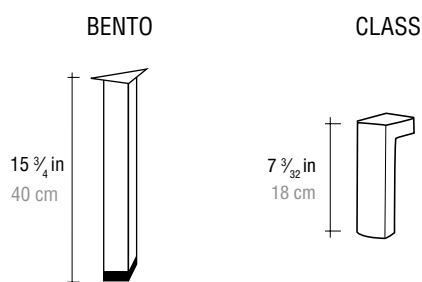

ACCESORIOS · ACCESSORIES · ACCESSOIRES

	COD.	P.F.
JUEGO 4 PATAS CLASS SET 4 LEGS CLASS SET 4 PIEDS CLASS	VPATA40004	68
JUEGO 2 PATAS BENTO SET 2 LEGS BENTO SET 2 PIEDS BENTO	VPATA30002	25

COMPACTOS · MIRRORED CABINET · ARMOIRES TOILETTE

COMPACTO 2P CON AMORTIGUADOR · MIRRORED CABINET 2D SOFT CLOSE · ARMOIRE TOILETTE 2P AVEC AMORTISSEUR