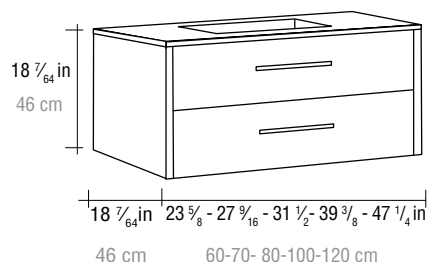

NOVA

Bajo lavabo 2 CAJONES con guía oculta con autocierre amortiguado.

Lower Cabinet 2 DRAWERS with self closing slides soft close.

Sous vasque 2 TIROIRS avec glissières invisibles avec autofermeture et amortisseur.

Precio base con Encimera Porcelana · Base price with Porcelain Basin · Prix de base avec vasque Porcelaine

CAJÓN MADERA WOOD DRAWER TIROIR BOIS	ARENA SAND SABLE	LUNA MOON LUNE	P.F.	ARENA / BLANCO SAND / WHITE SABLE / BLANC	LUNA / BLANCO MOON / WHITE LUNE / BLANC	P.F.
60 cm · 23 5/8 in	VNA0060400	VNL0060900	339	VNAB060400	VNLB060900	389
70 cm · 27 9/16 in	VNA0070400	VNL0070900	359	VNAB070400	VNLB070900	414
80 cm · 31 1/2 in	VNA0080400	VNL0080900	396	VNAB080400	VNLB080900	461
100 cm · 39 3/8 in	VNA0100400	VNL0100900	496	VNAB100400	VNLB100900	576
120 cm · 47 1/4 in	VNA0120400	VNL0120900	640	VNAB120400	VNLB120900	730
120 cm / 2 · 47 1/4 in / 2	VNA0120420	VNL0120920	724	VNAB120420	VNLB120920	814
120 cm (60X2) / 2 · 47 1/4 in (23 5/8 x2) / 2	VNA0121420	VNL0121920	859	VNAB121420	VNLB121920	959
*140 cm (70X2) / 2 · 55 1/8 in (27 9/16 x2) / 2	VNA0141420	VNL0141920	1055	VNAB141420	VNLB141920	1165
*160 cm (80X2) / 2 · 62 63/64 in (31 1/2 x2) / 2	VNA0161420	VNL0161920	1235	VNAB161420	VNLB161920	1365
*200 cm (100X2) / 2 · 78 47/64 in (39 3/8 x2) / 2	VNA0201420	VNL0201920	1489	VNAB201420	VNLB201920	1649

CAJÓN METÁLICO METAL DRAWER TIROIR MÉTALLIQUE	ARENA SAND SABLE	LUNA MOON LUNE	P.F.	ARENA / BLANCO SAND / WHITE SABLE / BLANC	LUNA / BLANCO MOON / WHITE LUNE / BLANC	P.F.
60 cm · 23 5/8 in	VNA006040M	VNL006090M	419	VNAB06040M	VNLB06090M	469
70 cm · 27 9/16 in	VNA007040M	VNL007090M	439	VNAB07040M	VNLB07090M	494
80 cm · 31 1/2 in	VNA008040M	VNL008090M	476	VNAB08040M	VNLB08090M	541
100 cm · 39 3/8 in	VNA010040M	VNL010090M	596	VNAB10040M	VNLB10090M	676
120 cm · 47 1/4 in	VNA012040M	VNL012090M	740	VNAB12040M	VNLB12090M	830
120 cm / 2 · 47 1/4 in / 2	VNA012042M	VNL012092M	824	VNAB12042M	VNLB12092M	914
120 cm (60X2) / 2 · 47 1/4 in (23 5/8 x2) / 2	VNA012142M	VNL012192M	1019	VNAB12142M	VNLB12192M	1119
*140 cm (70X2) / 2 · 55 1/8 in (27 9/16 x2) / 2	VNA014142M	VNL014192M	1215	VNAB14142M	VNLB14192M	1325
*160 cm (80X2) / 2 · 62 63/64 in (31 1/2 x2) / 2	VNA016142M	VNL016192M	1395	VNAB16142M	VNLB16192M	1525
*200 cm (100X2) / 2 · 78 47/64 in (39 3/8 x2) / 2	VNA020142M	VNL020192M	1689	VNAB20142M	VNLB20192M	1849

* Solo disponible con encimera kubic · only available with Kubic Basin · disponible que avec plan kubic