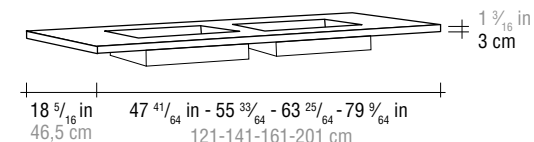

KUBIC

FONDO 36,5 cm • DEPTH 14 3/8 in • PROFONDEUR 36,5 cm