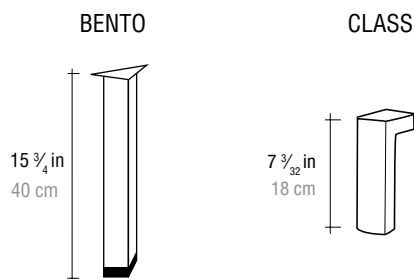

ACCESORIOS · ACCESSORIES · ACCESSOIRES