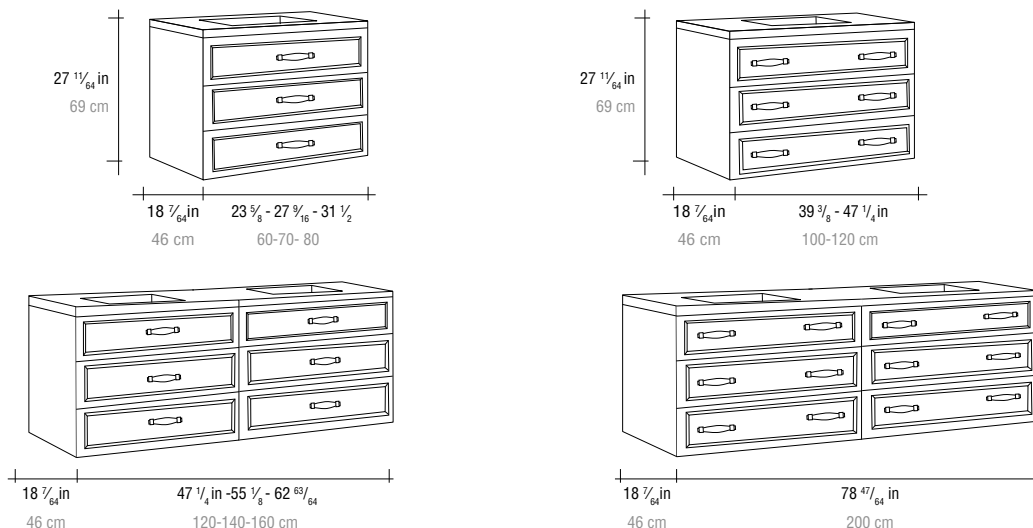

CLASS-3

Bajo lavabo 3 CAJONES con guía oculta con autocierre amortiguado.

Lower Cabinet 3 DRAWERS with self closing slides soft close.

Sous vasque 3 TIROIRS avec glissières invisibles avec autofermeture et amortisseur.

Precio base con Encimera Porcelana • Base price with Porcelain Basin • Prix de base avec vasque Porcelaine

CAJÓN MADERA WOOD DRAWER TIROIR BOIS	BLANCO MATE WHITE MATT BLANC MAT	VISÓN MATE MINK MATT VISON MAT	P.F.
60 cm · 23 5/8 in	VLB3060100	VLV3060300	535
70 cm · 27 9/16 in	VLB3070100	VLV3070300	563
80 cm · 31 1/2 in	VLB3080100	VLV3080300	611
100 cm · 39 3/8 in	VLB3100100	VLV3100300	781
120 cm · 47 1/4 in	VLB3120100	VLV3120300	961
120 cm / 2 · 47 1/4 in / 2	VLB3120120	VLV3120320	1050
120 cm (60X2) / 2 · 47 1/4 in (23 5/8 x2) / 2	VLB3121120	VLV3121320	1273
*140 cm (70X2) / 2 · 55 1/8 in (27 9/16 x2) / 2	VLB3141120	VLV3141320	1490
*160 cm (80X2) / 2 · 62 53/64 in (31 1/2 x2) / 2	VLB3161120	VLV3161320	1694
*200 cm (100X2) / 2 · 78 47/64 in (39 3/8 x2) / 2	VLB3201120	VLV3201320	2092

CAJÓN METÁLICO METAL DRAWER TIROIR MÉTALLIQUE	BLANCO MATE WHITE MATT BLANC MAT	VISÓN MATE MINK MATT VISON MAT	P.F.
60 cm · 23 5/8 in	VLB306010M	VLV306030M	655
70 cm · 27 9/16 in	VLB307010M	VLV307030M	683
80 cm · 31 1/2 in	VLB308010M	VLV308030M	731
100 cm · 39 3/8 in	VLB310010M	VLV310030M	931
120 cm · 47 1/4 in	VLB312010M	VLV312030M	1111
120 cm / 2 · 47 1/4 in / 2	VLB312012M	VLV312032M	1200
120 cm (60X2) / 2 · 47 1/4 in (23 5/8 x2) / 2	VLB312112M	VLV312132M	1513
*140 cm (70X2) / 2 · 55 1/8 in (27 9/16 x2) / 2	VLB314112M	VLV314132M	1730
*160 cm (80X2) / 2 · 62 53/64 in (31 1/2 x2) / 2	VLB316112M	VLV316132M	1934
*200 cm (100X2) / 2 · 78 47/64 in (39 3/8 x2) / 2	VLB320112M	VLV320132M	2392

* Solo disponible con encimera kubic • only available with Kubic Basin • disponible que avec plan kubic

Bajos para ir suspendidos (patas no incluidas • disponibles en pág. 40)

Lower cabinet to be hang. (legs not included • available in page 40)

Sous vasque prêt a suspendre (pieds non compris • disponible a la page 40)