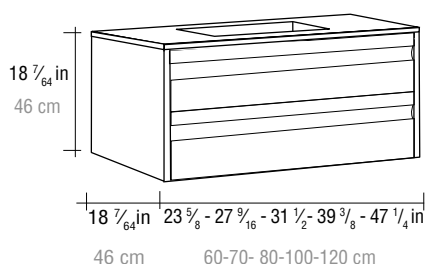

BARCELONA-2

Bajo lavabo 2 CAJONES con guía oculta con autocierre amortiguado.

Lower Cabinet 2 DRAWERS with self closing slides soft close.

Sous vasque 2 TIROIRS avec glissières invisibles avec autofermeture et amortisseur.

Precio base con Encimera Porcelana · Base price with Porcelain Basin · Prix de base avec vasque Porcelaine

CAJÓN METÁLICO METAL DRAWER TIROIR MÉTALLIQUE	BLANCO WHITE BLANC	NOGAL WALNUT NOYER	NUBE CLOUD NUAGE	P.F.
60 cm · 23 5/8 in	VBC206010M	VBC206020M	VBC206030M	550
70 cm · 27 9/16 in	VBC207010M	VBC207020M	VBC207030M	594
80 cm · 31 1/2 in	VBC208010M	VBC208020M	VBC208030M	658
100 cm · 39 3/8 in	VBC210010M	VBC210020M	VBC210030M	797
120 cm · 47 1/4 in	VBC212010M	VBC212020M	VBC212030M	999
120 cm / 2 · 47 1/4 in / 2	VBC212012M	VBC212022M	VBC212032M	1099
120 cm (60X2) / 2 · 47 1/4 in (23 5/8 x2) / 2	VBC212112M	VBC212122M	VBC212132M	1330
*140 cm (70X2) / 2 · 55 1/8 in (27 9/16 x2) / 2	VBC214112M	VBC214122M	VBC214132M	1594
*160 cm (80X2) / 2 · 62 63/64 in (31 1/2 x2) / 2	VBC216112M	VBC216122M	VBC216132M	1825
*200 cm (100X2) / 2 · 78 47/64 in (39 3/8 x2) / 2	VBC220112M	VBC220122M	VBC220132M	2169

CAJÓN METÁLICO METAL DRAWER TIROIR MÉTALLIQUE	BLANCO / NOGAL WHITE / WALNUT BLANC / NOYER	NOGAL / BLANCO WALNUT / WHITE NOYER / BLANC	NUBE / BLANCO CLOUD / WHITE NUAGE / BLANC	P.F.
60 cm · 23 5/8 in	VBC206040M	VBC206050M	VBC206060M	550
70 cm · 27 9/16 in	VBC207040M	VBC207050M	VBC207060M	594
80 cm · 31 1/2 in	VBC208040M	VBC208050M	VBC208060M	658
100 cm · 39 3/8 in	VBC210040M	VBC210050M	VBC210060M	797
120 cm · 47 1/4 in	VBC212040M	VBC212050M	VBC212060M	999
120 cm / 2 · 47 1/4 in / 2	VBC212042M	VBC212052M	VBC212062M	1099
120 cm (60X2) / 2 · 47 1/4 in (23 5/8 x2) / 2	VBC212142M	VBC212152M	VBC212162M	1330
*140 cm (70X2) / 2 · 55 1/8 in (27 9/16 x2) / 2	VBC214142M	VBC214152M	VBC214162M	1594
*160 cm (80X2) / 2 · 62 63/64 in (31 1/2 x2) / 2	VBC216142M	VBC216152M	VBC216162M	1825
*200 cm (100X2) / 2 · 78 47/64 in (39 3/8 x2) / 2	VBC220142M	VBC220152M	VBC220162M	2169

* Solo disponible con encimera kubic · only available with Kubic Basin · disponible que avec plan kubic