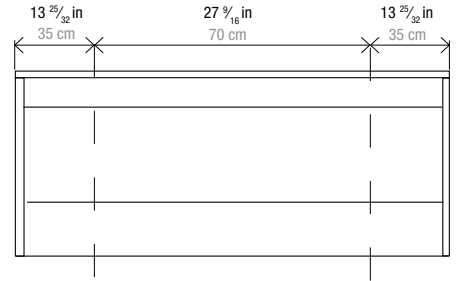

2 senos: 140 cm
Double bowl: $55 \frac{1}{8}$ in
2 vasques: 140 cm