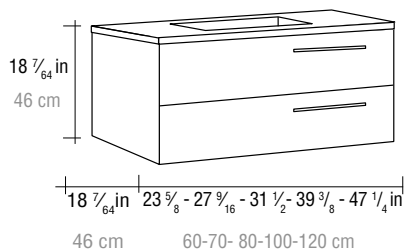

DUNE-2

Bajo lavabo 2 CAJONES con guía oculta con autocierre amortiguado.

Lower Cabinet 2 DRAWERS with self closing slides soft close.

Sous vasque 2 TIROIRS avec glissières invisibles avec autofermeture et amortisseur.

Precio base con Encimera Porcelana · Base price with Porcelain Basin · Prix de base avec vasque Porcelaine

CAJÓN MADERA WOOD DRAWER TIROIR BOIS	GRIS GREY GRIS	BLANCO WHITE BLANC	WENGÉ WENGE WENGE	NEGRO BLACK NOIR	P.F.
60 cm · 23 5/8 in	VUG4060200	VUB4060100	VUW4060500	VUN4060000	426
70 cm · 27 9/16 in	VUG4070200	VUB4070100	VUW4070500	VUN4070000	456
80 cm · 31 1/2 in	VUG4080200	VUB4080100	VUW4080500	VUN4080000	508
100 cm · 39 3/8 in	VUG4100200	VUB4100100	VUW4100500	VUN4100000	641
120 cm · 47 1/4 in	VUG4120200	VUB4120100	VUW4120500	VUN4120000	807
120 cm / 2 · 47 1/4 in / 2	VUG4120220	VUB4120120	VUW4120520	VUN4120020	895
120 cm (60X2) / 2 · 47 1/4 in (23 5/8 x2) / 2	VUG4121220	VUB4121120	VUW4121520	VUN4121020	1058
*140 cm (70X2) / 2 · 55 1/8 in (27 9/16 x2) / 2	VUG4140220	VUB4140120	VUW4140520	VUN4140020	1275
*160 cm (80X2) / 2 · 62 63/64 in (31 1/2 x2) / 2	VUG4160220	VUB4160120	VUW4160520	VUN4160020	1491
*200 cm (100X2) / 2 · 78 47/64 in (39 3/8 x2) / 2	VUG4200220	VUB4200120	VUW4200520	VUN4200020	1818
FONDO 36 · PROFONDEUR 36 · DEPTH 14 11/64					
60 cm · 23 5/8 in	VUG4066200	VUB4066100	VUW4066500	VUN4066000	426
80 cm · 31 1/2 in	VUG4086200	VUB4086100	VUW4086500	VUN4086000	508

CAJÓN METÁLICO METAL DRAWER TIROIR MÉTALLIQUE	GRIS GREY GRIS	BLANCO WHITE BLANC	WENGÉ WENGE WENGE	NEGRO BLACK NOIR	P.F.
60 cm · 23 5/8 in	VUG406020M	VUB406010M	VUW406050M	VUN406000M	506
70 cm · 27 9/16 in	VUG407020M	VUB407010M	VUW407050M	VUN407000M	536
80 cm · 31 1/2 in	VUG408020M	VUB408010M	VUW408050M	VUN408000M	588
100 cm · 39 3/8 in	VUG410020M	VUB410010M	VUW410050M	VUN410000M	741
120 cm · 47 1/4 in	VUG412020M	VUB412010M	VUW412050M	VUN412000M	907
120 cm / 2 · 47 1/4 in / 2	VUG412022M	VUB412012M	VUW412052M	VUN412002M	995
120 cm (60X2) / 2 · 47 1/4 in (23 5/8 x2) / 2	VUG412122M	VUB412112M	VUW412152M	VUN412102M	1218
*140 cm (70X2) / 2 · 55 1/8 in (27 9/16 x2) / 2	VUG414022M	VUB414012M	VUW414052M	VUN414002M	1435
*160 cm (80X2) / 2 · 62 63/64 in (31 1/2 x2) / 2	VUG416022M	VUB416012M	VUW416052M	VUN416002M	1651
*200 cm (100X2) / 2 · 78 47/64 in (39 3/8 x2) / 2	VUG420022M	VUB420012M	VUW420052M	VUN420002M	2018

* Solo disponible con encimera kubic · only available with Kubic Basin · disponible que avec plan kubic