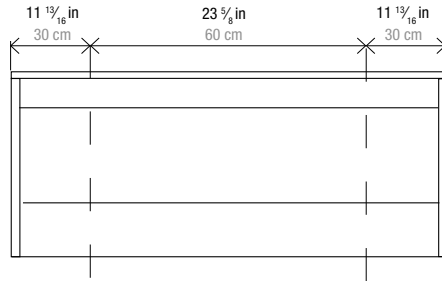

2 senos: 120 cm
Double bowl: $47 \frac{1}{4}$ in
2 vasques: 120 cm