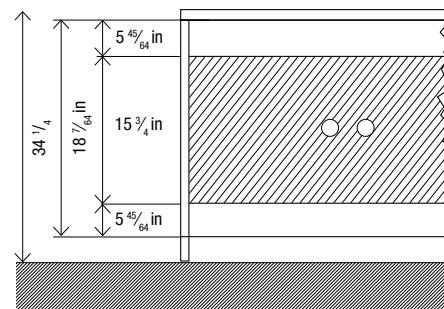

Water source (in)