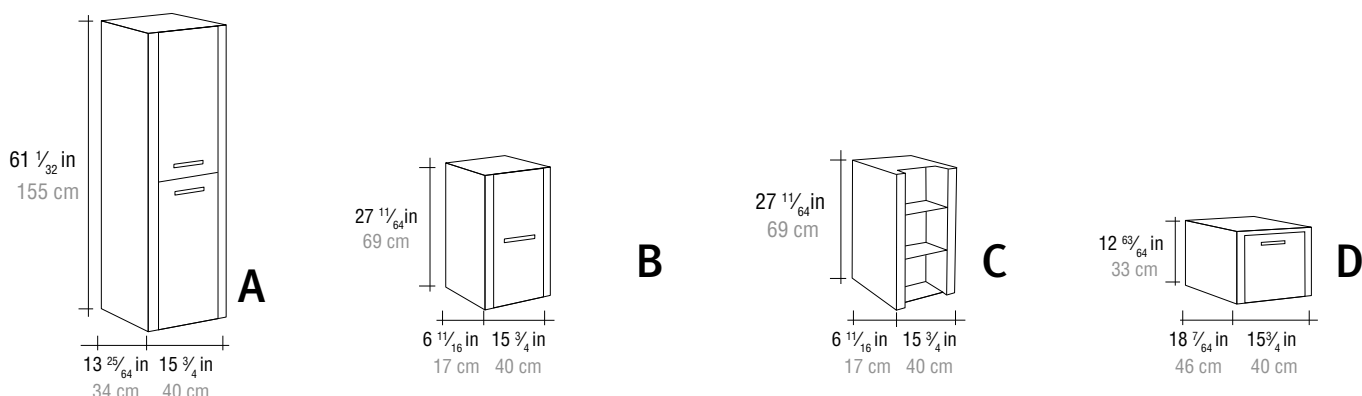

COMPLEMENTS - COMPLEMENTOS - COMPLÉMENTS

CON AMORTIGUADOR • WITH SOFT CLOSE • AVEC AMORTISSEUR

	ARENA SAND SABLE	LUNA MOON LUNE	P.F.	ARENA / BLANCO SAND / WHITE SABLE / BLANC	LUNA / BLANCO MOON / WHITE LUNE / BLANC	P.F.
A ARMARIO REVERSIBLE REVERSIBLE TALL SIDE CABINET COLONNE REVERSIBLE	VNA0155400	VNL0155900	225	VNAB155400	VNLB155900	315
B MÓDULO ALTO 1P reversible REVERSIBLE SMALL SIDE CABINET 1D MODULE HAUT 1P reversible	VNA6940400	VNL6940900	119	VNA6940401	VNL6940901	154
C ESTANTERÍA OPEN CABINET NICHE / ÉTAGÈRE	VNA0E40400	VNL0E40900	79	---	---	-
D MÓDULO BAJO 40 Cajón madera LOWER SIDE CABINET 15 3/4 1 Wood drawer MODULE 40 1 Tiroir bois	VNA0040400	VNL0040900	149	VNAB040400	VNLB040900	164
D MÓDULO BAJO 40 Cajón metálico LOWER SIDE CABINET 15 3/4 1 Metal drawer MODULE 40 1 Tiroir métallique	VNA004040M	VNL004090M	189	VNAB04040M	VNLB04090M	204

B y C con espejo interior • B & C with mirror inside • B et C avec miroir a l'intérieur