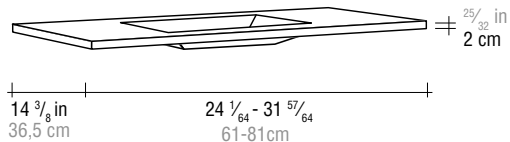

TEKNO-36

MEDIDAS LAVABOS • WAHSBASIN DIMENSIONS • DIMENSIONS VASQUES