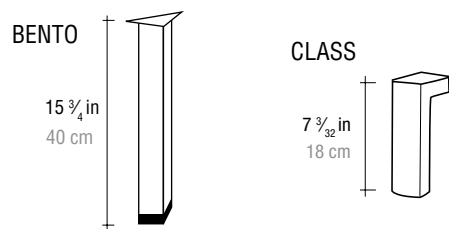

ACCESORIOS • ACCESSORIES • ACCESSOIRES

	COD.	P.F.
JUEGO 4 PATAS CLASS SET 4 LEGS CLASS SET 4 PIEDS CLASS	VPATA40004	68
JUEGO 2 PATAS BENTO SET 2 LEGS BENTO SET 2 PIEDS BENTO	VPATA30002	25

COMPACTOS Y ESPEJOS • MIRRORED CABINET AND MIRRORS • ARMOIRES ET MIROIRS

COMPACTO 3P CON AMORTIGUADOR • MIRRORED CABINET 3D SOFT CLOSE • ARMOIRE TOILETTE 3P AVEC AMORTISSEUR

Espejo interior central • Central mirror inside • Miroir interieur central

AxBxC	BLANCO WHITE BLANC	NOGAL WALNUT NOYER	NUBE CLOUD NUAGE	P.F.
70 x 69 x 17 cm · 27 9/16 x 27 11/64 x 6 11/16 in	VET1070100	VET1070220	VET1070800	280
80 x 69 x 17 cm · 31 1/2 x 27 11/64 x 6 11/16 in	VET1080100	VET1080220	VET1080800	292
100 x 69 x 17 cm · 39 3/8 x 27 11/64 x 6 11/16 in	VET1100100	VET1100220	VET1100800	315
120 x 69 x 17 cm · 47 1/4 x 27 11/64 x 6 11/16 in	VET1120100	VET1120220	VET1120800	345

AxBxC	BLANCO WHITE BLANC	NOGAL WALNUT NOYER	NUBE CLOUD NUAGE	P.F.
ESPEJO LISO • SMOOTH MIRROR • MIROIR LISE				
60 x 69 x 5,5 cm · 23 5/8 x 27 11/64 x 2 11/64 in	VE70060100	VE70060220	VE70060800	99
70 x 69 x 5,5 cm · 27 9/16 x 27 11/64 x 2 11/64 in	VE70070100	VE70070220	VE70070800	105
1 80 x 69 x 5,5 cm · 31 1/2 x 27 11/64 x 2 11/64 in	VE70080100	VE70080220	VE70080800	111
100 x 69 x 5,5 cm · 39 3/8 x 27 11/64 x 2 11/64 in	VE70100100	VE70100220	VE70100800	128
120 x 69 x 5,5 cm · 47 1/4 x 27 11/64 x 2 11/64 in	VE70120100	VE70120220	VE70120800	146
2 50 x 80 x 5,5 cm · 19 11/16 x 31 1/2 x 2 11/64 in	VE50V80100	VE50V80220	VE50V80800	88
ESPEJO RETRO LED • BACKLIT LED MIRROR • MIROIR RETRO LED				
70 x 69 x 5,5 cm · 27 9/16 x 27 11/64 x 2 11/64 in	VELD070100	VELD070220	VELD070800	210
80 x 69 x 5,5 cm · 31 1/2 x 27 11/64 x 2 11/64 in	VELD080100	VELD080220	VELD080800	216
100 x 69 x 5,5 cm · 39 3/8 x 27 11/64 x 2 11/64 in	VELD100100	VELD100220	VELD100800	262
120 x 69 x 5,5 cm · 47 1/4 x 27 11/64 x 2 11/64 in	VELD120100	VELD120220	VELD120800	280