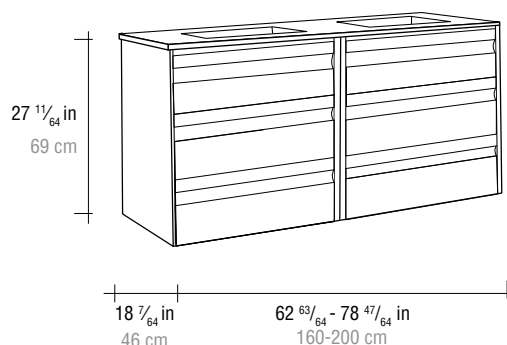

BARCELONA-3

Bajo lavabo 3 CAJONES con guía oculta con autocierre amortiguado.

Lower Cabinet 3 DRAWERS with self closing slides soft close.

Sous vasque 3 TIROIRS avec glissières invisibles avec autofermeture et amortisseur.

Precio base con Encimera Porcelana • Base price with Porcelain Basin • Prix de base avec vasque Porcelaine

CAJÓN METÁLICO METAL DRAWER TIROIR MÉTALLIQUE	BLANCO WHITE BLANC	NOGAL WALNUT NOYER	NUBE CLOUD NUAGE	P.F.
60 cm · 23 5/8 in	VBC306010M	VBC306020M	VBC306030M	735
70 cm · 27 9/16 in	VBC307010M	VBC307020M	VBC307030M	784
80 cm · 31 1/2 in	VBC308010M	VBC308020M	VBC308030M	849
100 cm · 39 3/8 in	VBC310010M	VBC310020M	VBC310030M	999
120 cm · 47 1/4 in	VBC312010M	VBC312020M	VBC312030M	1224
120 cm / 2 · 47 1/4 in / 2	VBC312012M	VBC312022M	VBC312032M	1324
120 cm (60X2) / 2 · 47 1/4 in (23 5/8 x2) / 2	VBC312112M	VBC312122M	VBC312132M	1659
*140 cm (70X2) / 2 · 55 1/8 in (27 9/16 x2) / 2	VBC314112M	VBC314122M	VBC314132M	1949
*160 cm (80X2) / 2 · 62 63/64 in (31 1/2 x2) / 2	VBC316112M	VBC316122M	VBC316132M	2189
*200 cm (100X2) / 2 · 78 47/64 in (39 3/8 x2) / 2	VBC320112M	VBC320122M	VBC320132M	2580

CAJÓN METÁLICO METAL DRAWER TIROIR MÉTALLIQUE	BLANCO / NOGAL WHITE / WALNUT BLANC / NOYER	NOGAL / BLANCO WALNUT / WHITE NOYER / BLANC	NUBE / BLANCO CLOUD / WHITE NUAGE / BLANC	P.F.
60 cm · 23 5/8 in	VBC306040M	VBC306050M	VBC306060M	735
70 cm · 27 9/16 in	VBC307040M	VBC307050M	VBC307060M	784
80 cm · 31 1/2 in	VBC308040M	VBC308050M	VBC308060M	849
100 cm · 39 3/8 in	VBC310040M	VBC310050M	VBC310060M	999
120 cm · 47 1/4 in	VBC312040M	VBC312050M	VBC312060M	1224
120 cm / 2 · 47 1/4 in / 2	VBC312042M	VBC312052M	VBC312062M	1324
120 cm (60X2) / 2 · 47 1/4 in (23 5/8 x2) / 2	VBC312142M	VBC312152M	VBC312162M	1659
*140 cm (70X2) / 2 · 55 1/8 in (27 9/16 x2) / 2	VBC314142M	VBC314152M	VBC314162M	1949
*160 cm (80X2) / 2 · 62 63/64 in (31 1/2 x2) / 2	VBC316142M	VBC316152M	VBC316162M	2189
*200 cm (100X2) / 2 · 78 47/64 in (39 3/8 x2) / 2	VBC320142M	VBC320152M	VBC320162M	2580

* Solo disponible con encimera kubic • only available with Kubic Basin • disponible que avec plan kubic

Bajos para ir suspendidos (patas no incluidas • disponibles en pág. 20)

Lower cabinet to be hang. (legs not included • available in page 20)

Sous vasque prêt à suspendre (pieds non compris • disponible a la page 20)