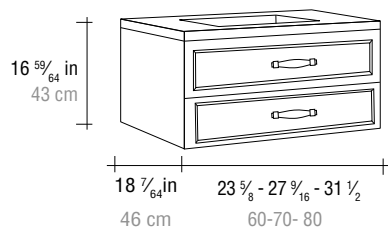

CLASS-2

Bajo lavabo 2 CAJONES con guía oculta con autocierre amortiguado.

Lower Cabinet 2 DRAWERS with self closing slides soft close.

Sous vasque 2 TIROIRS avec glissières invisibles avec autofermeture et amortisseur.

Precio base con Encimera Porcelana • Base price with Porcelain Basin • Prix de base avec vasque Porcelaine

CAJÓN MADERA WOOD DRAWER TIROIR BOIS	BLANCO MATE WHITE MATT BLANC MAT	VISÓN MATE MINK MATT VISON MAT	P.F.
60 cm · 23 5/8 in	VLB2060100	VLV2060300	439
70 cm · 27 9/16 in	VLB2070100	VLV2070300	463
80 cm · 31 1/2 in	VLB2080100	VLV2080300	503
100 cm · 39 3/8 in	VLB2100100	VLV2100300	649
120 cm · 47 1/4 in	VLB2120100	VLV2120300	819
120 cm / 2 · 47 1/4 in / 2	VLB2120120	VLV2120320	907
120 cm (60X2) / 2 · 47 1/4 in (23 5/8 x2) / 2	VLB2121120	VLV2121320	1081
*140 cm (70X2) / 2 · 55 1/8 in (27 9/16 x2) / 2	VLB2141120	VLV2141320	1287
*160 cm (80X2) / 2 · 62 63/64 in (31 1/2 x2) / 2	VLB2161120	VLV2161320	1479
*200 cm (100X2) / 2 · 78 47/64 in (39 3/8 x2) / 2	VLB2201120	VLV2201320	1830
CAJÓN METÁLICO METAL DRAWER TIROIR MÉTALLIQUE	BLANCO MATE WHITE MATT BLANC MAT	VISÓN MATE MINK MATT VISON MAT	P.F.
60 cm · 23 5/8 in	VLB206010M	VLV206030M	519
70 cm · 27 9/16 in	VLB207010M	VLV207030M	543
80 cm · 31 1/2 in	VLB208010M	VLV208030M	583
100 cm · 39 3/8 in	VLB210010M	VLV210030M	749
120 cm · 47 1/4 in	VLB212010M	VLV212030M	919
120 cm / 2 · 47 1/4 in / 2	VLB212012M	VLV212032M	1007
120 cm (60X2) / 2 · 47 1/4 in (23 5/8 x2) / 2	VLB212112M	VLV212132M	1241
*140 cm (70X2) / 2 · 55 1/8 in (27 9/16 x2) / 2	VLB214112M	VLV214132M	1447
*160 cm (80X2) / 2 · 62 63/64 in (31 1/2 x2) / 2	VLB216112M	VLV216132M	1639
*200 cm (100X2) / 2 · 78 47/64 in (39 3/8 x2) / 2	VLB220112M	VLV220132M	2030

* Solo disponible con encimera kubic • only available with Kubic Basin • disponible que avec plan kubic