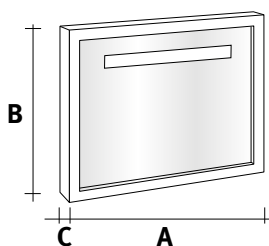

ESPEJO MARCO RETRO LED · FRAMED BACKLIT LED MIRROR · MIROIR CADRE RETRO LED

AxBxC	ROBLE OAK CHÊNE	P.F.
70 x 69 x 7 cm · 27 9/16 x 27 11/64 x 2 3/4 in	VEFL07080E	221
80 x 69 x 7 cm · 31 1/2 x 27 11/64 x 2 3/4 in	VEFL08080E	230
100 x 69 x 7 cm · 39 3/8 x 27 11/64 x 2 3/4 in	VEFL10080E	282
120 x 69 x 7 cm · 47 1/4 x 27 11/64 x 2 3/4 in	VEFL12080E	302