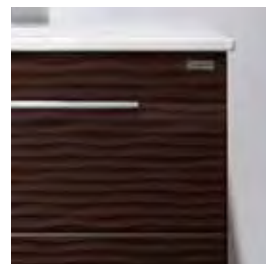

Desde · Since · À partir de:
525€

DUNE

Negro brillante
Black glossy
Noir brillant

Wengé
Wenge
Wenge

Blanco brillante
White glossy
Blanc brillant

Gris
Grey
Gris

MUEBLE + ENCIMERA PORCELANA + ESPEJO LISO · Bajo lavabo CAJÓN MADERA Guía HETTICH con autocierre amortiguado hidráulico.