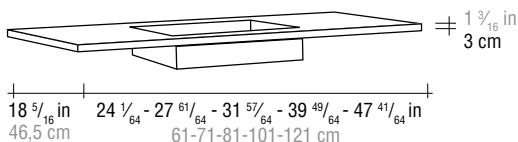

KUBIC

FONDO 36,5 cm • DEPTH 14 3/8 in • PROFONDEUR 36,5 cm