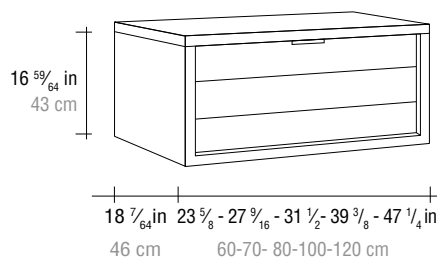

TINO CON SOBRE • TINO WITH WOOD TOP • TINO AVEC DESSUS BOIS

Bajo lavabo + Cajón Interior con guía oculta con autocierre amortiguado hidráulico de extracción total.

Lower cabinet + Inside drawer with self closing slides soft close for full extensión.

Sous vasque + Tiroir interieur avec glissières invisibles avec autofermeture et amortisseur sortie total.

Precio base con sobre • Base price with wood top • Prix base avec dessus bois

CAJÓN MADERA WOOD DRAWER TIROIR BOIS	ROBLE OAK CHÊNE	P.F.	ROBLE / BLANCO mate OAK / WHITE soft CHÊNE / BLANC mat	P.F.
60 cm • 23 5/8 in	VTCS060800	337	VTCS060000	374
70 cm • 27 9/16 in	VTCS070800	356	VTCS070000	403
80 cm • 31 1/2 in	VTCS080800	384	VTCS080000	439
100 cm • 39 3/8 in	VTCS100800	403	VTCS100000	473
120 cm • 47 1/4 in	VTCS120800	449	VTCS120000	538
120 cm / 2 • 47 1/4 in / 2	VTCS120820	519	VTCS120020	608

CAJÓN METÁLICO METAL DRAWER TIROIR MÉTALLIQUE	ROBLE OAK CHÊNE	P.F.	ROBLE / BLANCO mate OAK / WHITE soft CHÊNE / BLANC mat	P.F.
60 cm • 23 5/8 in	VTCS06080M	417	VTCS06000M	454
70 cm • 27 9/16 in	VTCS07080M	436	VTCS07000M	483
80 cm • 31 1/2 in	VTCS08080M	464	VTCS08000M	519
100 cm • 39 3/8 in	VTCS10080M	503	VTCS10000M	573
120 cm • 47 1/4 in	VTCS12080M	549	VTCS12000M	638
120 cm / 2 • 47 1/4 in / 2	VTCS12082M	619	VTCS12002M	708

Sobres de madera a medida consultar. • Ask for customs wood top • Dessus bois sur mesure consulter.