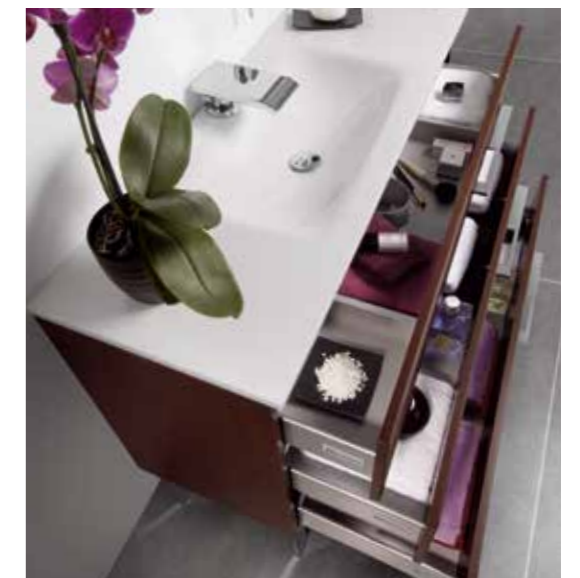

Dune-3
Metal Drawer, soft close hardware
Cajón Metálico, con amortiguador
Tiroir Métallique, avec amortisseur